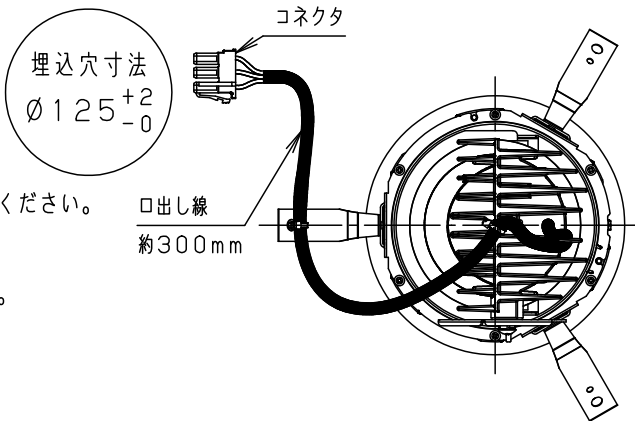

⚠ 注意：商品には寿命があります。詳細はCLX2021HAをご参照ください。

⚠ 安全に関するご注意

- 一般屋内用器具です。屋外や水気・湿気のある場所、腐食性ガスの発生する場所では使用しないでください。故障や絶縁不良による火災・感電の原因となります。
- 粉じんの発生・滞留する場所（工場、地下鉄や建物内にある駅など）では使用しないでください。火災・感電・落下・短寿命の原因となります。
- 天井埋込み専用器具です。壁取付や天井直付、及び傾斜天井には取り付けないでください。指定外取付は、火災の原因となります。
- 断熱材、防音材をかぶせて使用しないでください。火災の原因となります。
- 住宅の断熱施工天井には使用できません。
- 口出し線を切断したり、構成部品（コネクタ等）の交換をしないでください。火災・感電及び不点・故障の原因となります。
- 熱がこもるような密閉した空間へは取り付けないでください。火災及びLED短寿命の原因となります。
- 器具と被照射物は30cm以上（近接限度距離）離してください。近接限度距離内に被照射物が近づく恐れのある場所（ドア開閉範囲の上、家具の上、クローゼット・押入れの中等）では使用しないでください。過熱による火災の原因となります。
- LEDを直視しないでください。目の痛みの原因となります。

取付パネルは7~25mmの天井に取付可能です

適合LED電源ユニット		定格電圧	周波数	入力電流	消費電力
非調光	NTS90250LE9	100V	50/60Hz 共通	0.23A	22.6W
		200V		0.12A	22.6W
		242V		0.10A	22.6W

適合オプション（別売）	
品名	品番
ディフュージョンフィルター	NNN89051
スプレッドフィルター	NNN89052

※各種フィルターの併用はできません。

ホワイト マンセル N9.5						
器具光束	1565lm					
LED	専用光色（タイプF）	5	固定バネ	SWB (t1.2)	ブラック7分つや消し	品番 NSN65061W
配光	中角タイプ（18°）	4	取付バネ	ステンレス (t0.5)		
器具質量	0.9kg	3	レンズ	アクリル	透明	
特記事項		2	枠	アルミダイカスト	ホワイト半つや消し ポリエステル粉体塗装	鶴平池 田岡田
		1	本体	アルミダイカスト	ホワイト半つや消し ポリエステル粉体塗装	
部番	部品名	材質・素材厚	備考	パナソニック株式会社		