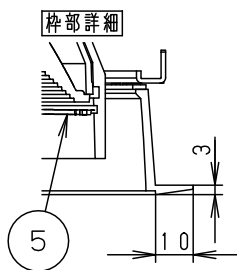

(使用上のご注意)

- 本灯具1台につき適合LED電源ユニット（別売）が1台必要です。必ず組み合わせてご使用ください。
- 取付パネルや天板部に障害物のないよう施工してください。障害物があるとずれ落ちなどの原因となります。
- ロックウールなどの柔らかい天井に取り付けしないでください。使用する場合は、天井裏面に石膏ボードなどで必ず補強してください。天井材損傷、器具ズレの原因となります。
- LEDにはバラツキがあるため、同一品番でも商品ごとに発光色、明るさが異なる場合があります。予めご了承ください。
- 照射距離が近い時や照射面によって、光ムラが気になる場合があります。予めご了承ください。
- 結線図は、LED電源ユニットの承認図をご確認下さい。
- この照明器具は生鮮食品照射用です。壁面などへ照射した場合、器具ごとの発光色バラツキが目立つことがあります。