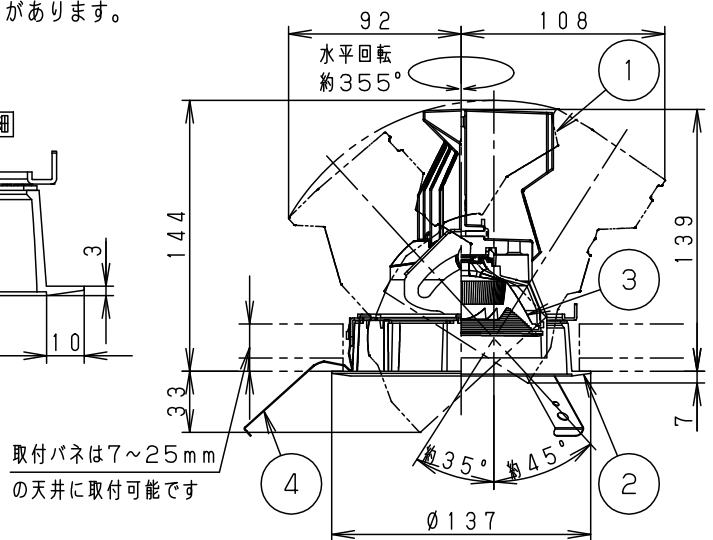

(使用上のご注意)

- 本灯具1台につき適合LED電源ユニット（別売）が1台必要です。必ず組み合わせてご使用ください。
- 取付パネルや天板部に障害物のないよう施工してください。障害物があるとずれ落ちなどの原因となります。
- ロックウールなどの柔らかい天井に取り付けしないでください。使用する場合は、天井裏面に石膏ボードなどで必ず補強してください。天井材損傷、器具ズレの原因となります。
- LEDにはバラツキがあるため、同一品番でも商品ごとに発光色、明るさが異なる場合があります。予めご了承ください。
- 照射距離が近い時や照射面によって、光ムラが気になる場合があります。予めご了承ください。
- 結線図は、LED電源ユニットの承認図をご確認下さい。
- この照明器具は生鮮食品照射用です。壁面などへ照射した場合、器具ごとの発光色バラツキが目立つことがあります。