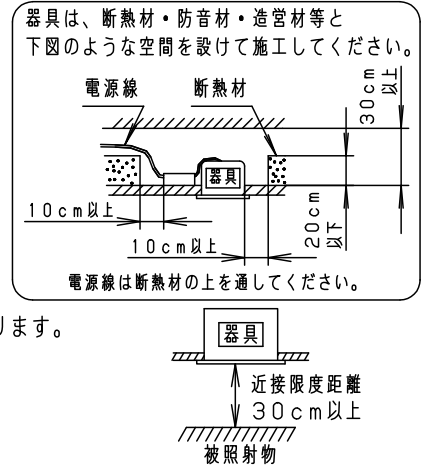

⚠ 注意：商品には寿命があります。詳細はCLX2021HAをご参照ください。

⚠ 安全に関するご注意

- 一般屋内用器具です。屋外や水気・湿気のある場所、腐食性ガスの発生する場所では使用しないでください。故障や絶縁不良による火災・感電の原因となります。
- 粉じんの発生・滞留する場所（工場、地下鉄や建物内にある駅など）では使用しないでください。火災・感電・落下・短寿命の原因となります。
- 天井埋込み専用器具です。壁取付や天井直付、及び傾斜天井には取り付けないでください。指定外取付は、火災の原因となります。
- 断熱材、防音材をかぶせて使用しないでください。火災の原因となります。
- 住宅の断熱施工天井には使用できません。
- 口出し線を切断したり、構成部品（コネクタ等）の交換をしないでください。火災・感電及び不点・故障の原因となります。
- 熱がこもるような密閉した空間へは取り付けないでください。火災及びLED短寿命の原因となります。
- 器具と被照射物は30cm以上（近接限度距離）離してください。近接限度距離内に被照射物が近づく恐れのある場所（ドア開閉範囲の上、家具の上、クローゼット・押入れの中等）では使用しないでください。過熱による火災の原因となります。
- LEDを直視しないでください。目の痛みの原因となります。

取付パネルは7~25mmの天井に取付可能です

適合LED電源ユニット		定格電圧	周波数	入力電流	消費電力
非調光	NTS90250LE9	100V	50/60Hz 共通	0.23A	22.6W
		200V		0.12A	22.6W
		242V		0.10A	22.6W

適合オプション（別売）	
品名	品番
ディフュージョンフィルター	NNN89051
スプレッドフィルター	NNN89052

※各種フィルターの併用はできません。

ホワイト マンセル N9.5						
器具光束	1565lm					
LED	専用光色（タイプF）	5	固定バネ	SWB (t1.2)	ブラック7分つや消し	品番 NSN65061W
配光	中角タイプ（18°）	4	取付バネ	ステンレス (t0.5)		
器具質量	0.9kg	3	レンズ	アクリル	透明	
特記事項		2	枠	アルミダイカスト	ホワイト半つや消し ポリエステル粉体塗装	鶴平池 田岡田
		1	本体	アルミダイカスト	ホワイト半つや消し ポリエステル粉体塗装	
部番	部品名	材質・素材厚	備考	パナソニック株式会社		