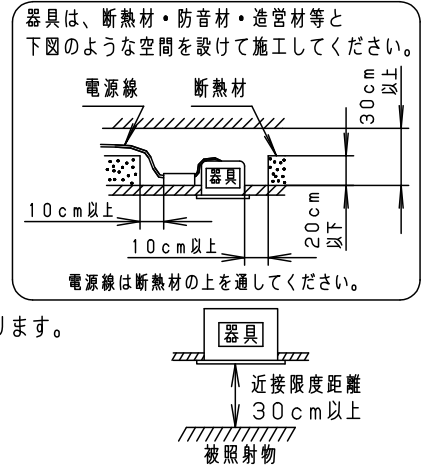

⚠ 注意：商品には寿命があります。詳細はCLX2021HAをご参照ください。

⚠ 安全に関するご注意

- 一般屋内用器具です。屋外や水気・湿気のある場所、腐食性ガスの発生する場所では使用しないでください。故障や絶縁不良による火災・感電の原因となります。
- 粉じんの発生・滞留する場所（工場、地下鉄や建物内にある駅など）では使用しないでください。火災・感電・落下・短寿命の原因となります。
- 天井埋込み専用器具です。壁取付や天井直付、及び傾斜天井には取り付けないでください。指定外取付は、火災の原因となります。
- 断熱材、防音材をかぶせて使用しないでください。火災の原因となります。
- 住宅の断熱施工天井には使用できません。
- 口出し線を切断したり、構成部品（コネクタ等）の交換をしないでください。火災・感電及び不点・故障の原因となります。
- 熱がこもるような密閉した空間へは取り付けないでください。火災及びLED短寿命の原因となります。
- 器具と被照射物は30cm以上（近接限度距離）離してください。近接限度距離内に被照射物が近づく恐れのある場所（ドア開閉範囲の上、家具の上、クローゼット・押入れの中等）では使用しないでください。過熱による火災の原因となります。
- LEDを直視しないでください。目の痛みの原因となります。

取付パネルは7~25mmの天井に取付可能です

適合LED電源ユニット		定格電圧	周波数	入力電流	消費電力
非調光	NTS90250LE9	100V	50/60Hz 共通	0.23A	22.6W
		200V		0.12A	22.6W
		242V		0.10A	22.6W

適合オプション（別売）	
品名	品番
ディフュージョンフィルター	NNN89051
スプレッドフィルター	NNN89052

※各種フィルターの併用はできません。

ホワイト マンセル N9.5							
器具光束	1625lm						
LED	専用光色（タイプV）	5	固定バネ	SWB（t1.2）	ブラック7分つや消し	品番 NSN65062W	
配光	中角タイプ（18°）	4	取付バネ	ステンレス（t0.5）			
器具質量	0.9kg	3	レンズ	アクリル	透明	品番 鶴平池 田岡田	
特記事項		2	枠	アルミダイカスト	ホワイト半つや消し ポリエステル粉体塗装		
		1	本体	アルミダイカスト	ホワイト半つや消し ポリエステル粉体塗装		
		部番	部品名	材質・素材厚	備考	パナソニック株式会社	