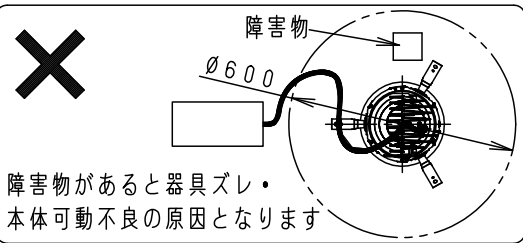

（使用上のご注意）

- 本灯具1台につき適合LED電源ユニット（別売）が1台必要です。必ず組み合わせてご使用ください。
- 取付パネルや天板部に障害物のないよう施工してください。障害物があるとずれ落ちなどの原因となります。
- ロックウールなどの柔らかい天井に取り付けしないでください。使用する場合は、天井裏面に石膏ボードなどで必ず補強してください。天井材損傷、器具ズレの原因となります。
- LEDにはバラツキがあるため、同一品番でも商品ごとに発光色、明るさが異なる場合があります。予めご了承ください。
- 照射距離が近い時や照射面によって、光ムラが気になる場合があります。予めご了承ください。
- 結線図は、LED電源ユニットの承認図をご確認下さい。
- この照明器具は生鮮食品照射用です。壁面などへ照射した場合、器具ごとの発光色バラツキが目立つことがあります。