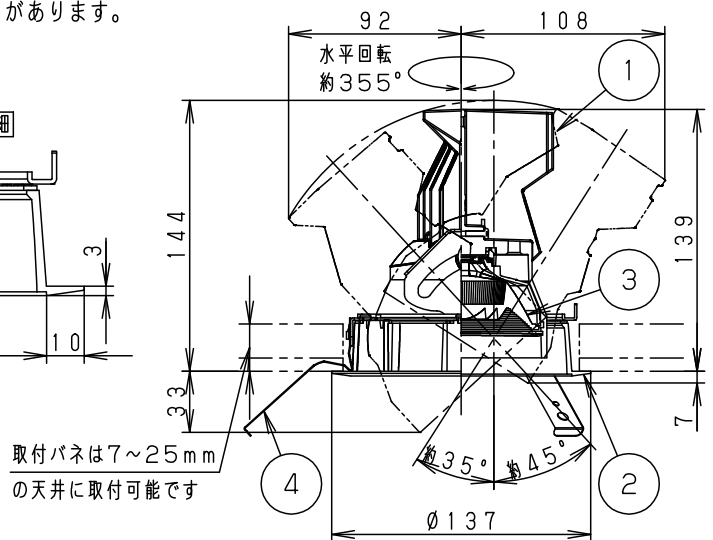

（使用上のご注意）

- 本灯具1台につき適合LED電源ユニット（別売）が1台必要です。必ず組み合わせてご使用ください。
- 取付パネルや天板部に障害物のないよう施工してください。障害物があるとずれ落ちなどの原因となります。
- ロックウールなどの柔らかい天井に取り付けしないでください。使用する場合は、天井裏面に石膏ボードなどで必ず補強してください。天井材損傷、器具ズレの原因となります。
- LEDにはバラツキがあるため、同一品番でも商品ごとに発光色、明るさが異なる場合があります。予めご了承ください。
- 照射距離が近い時や照射面によって、光ムラが気になる場合があります。予めご了承ください。
- 結線図は、LED電源ユニットの承認図をご確認下さい。
- この照明器具は生鮮食品照射用です。壁面などへ照射した場合、器具ごとの発光色バラツキが目立つことがあります。