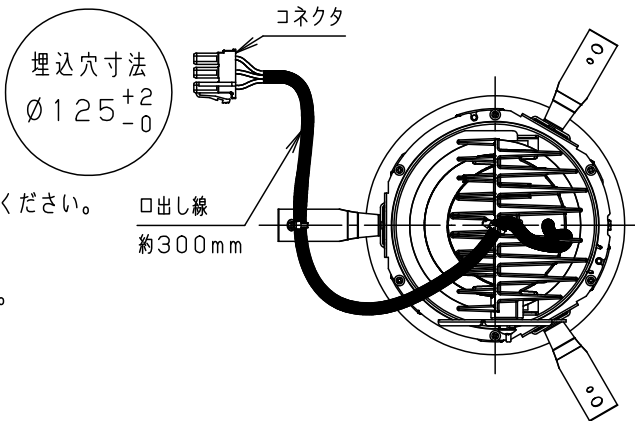

⚠ 注意：商品には寿命があります。詳細はCLX2021HAをご参照ください。

⚠ 安全に関するご注意

- 一般屋内用器具です。屋外や水気・湿気のある場所、腐食性ガスの発生する場所では使用しないでください。故障や絶縁不良による火災・感電の原因となります。
- 粉じんの発生・滞留する場所（工場、地下鉄や建物内にある駅など）では使用しないでください。火災・感電・落下・短寿命の原因となります。
- 天井埋込み専用器具です。壁取付や天井直付、及び傾斜天井には取り付けないでください。指定外取付は、火災の原因となります。
- 断熱材、防音材をかぶせて使用しないでください。火災の原因となります。
- 住宅の断熱施工天井には使用できません。
- 口出し線を切断したり、構成部品（コネクタ等）の交換をしないでください。火災・感電及び不点・故障の原因となります。
- 熱がこもるような密閉した空間へは取り付けないでください。火災及びLED短寿命の原因となります。
- 器具と被照射物は30cm以上（近接限度距離）離してください。近接限度距離内に被照射物が近づく恐れのある場所（ドア開閉範囲の上、家具の上、クローゼット・押入れの中等）では使用しないでください。過熱による火災の原因となります。
- LEDを直視しないでください。目の痛みの原因となります。

取付パネルは7~25mmの天井に取付可能です

適合LED電源ユニット		定格電圧	周波数	入力電流	消費電力
非調光	NTS90250LE9	100V	50/60Hz 共通	0.23A	22.6W
		200V		0.12A	22.6W
		242V		0.10A	22.6W

適合オプション（別売）	
品名	品番
ディフュージョンフィルター	NNN89051
スプレッドフィルター	NNN89052

※各種フィルターの併用はできません。

ホワイト マンセル N9.5							
器具光束	1625lm						
LED	専用光色（タイプV）	5	固定バネ	SWB（t1.2）	ブラック7分つや消し	品番 NSN65062W	
配光	中角タイプ（18°）	4	取付バネ	ステンレス（t0.5）			
器具質量	0.9kg	3	レンズ	アクリル	透明	品番 鶴平池 田岡田	
特記事項		2	枠	アルミダイカスト	ホワイト半つや消し ポリエステル粉体塗装		
		1	本体	アルミダイカスト	ホワイト半つや消し ポリエステル粉体塗装		
		部番	部品名	材質・素材厚	備考	パナソニック株式会社	