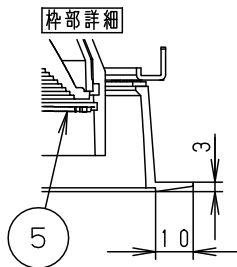

（使用上のご注意）

- 本灯具1台につき適合LED電源ユニット（別売）が1台必要です。必ず組み合わせてご使用ください。
- 取付パネルや天板部に障害物のないよう施工してください。障害物があるとずれ落ちなどの原因となります。
- ロックウールなどの柔らかい天井に取り付けしないでください。使用する場合は、天井裏面に石膏ボードなどで必ず補強してください。天井材損傷、器具ズレの原因となります。
- LEDにはバラツキがあるため、同一品番でも商品ごとに発光色、明るさが異なる場合があります。予めご了承ください。
- 照射距離が近い時や照射面によって、光ムラが気になる場合があります。予めご了承ください。
- 結線図は、LED電源ユニットの承認図をご確認下さい。
- この照明器具は生鮮食品照射用です。壁面などへ照射した場合、器具ごとの発光色バラツキが目立つことがあります。