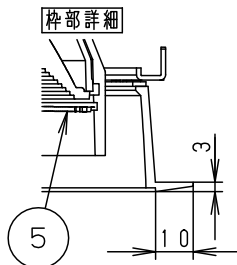

適合LED電源ユニット		定格電圧	周波数	入力電流	消費電力
非調光	NTS90250LE9	100V	50/60Hz 共通	0.23A	22.6W
		200V		0.12A	22.6W
		242V		0.10A	22.6W

適合オプション（別売）	
品名	品番
ディフュージョンフィルター	NNN89051
スプレッドフィルター	NNN89052

※各種フィルターの併用はできません。

ホワイト マンセル N9.5						
器具光束	1475lm					
LED	専用光色（タイプM）	5	固定バネ	SWB（t1.2）	ブラック7分つや消し	品番 NSN65063W
配光	中角タイプ（18°）	4	取付バネ	ステンレス（t0.5）		
器具質量	0.9kg	3	レンズ	アクリル	透明	
特記事項		2	枠	アルミダイカスト	ホワイト半つや消し ポリエステル粉体塗装	鶴平池 田岡田
		1	本体	アルミダイカスト	ホワイト半つや消し ポリエステル粉体塗装	
部番	部品名	材質・素材厚	備考	パナソニック株式会社		