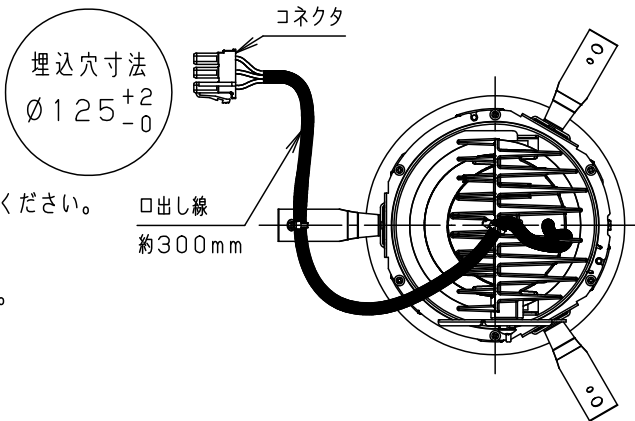

⚠ 注意：商品には寿命があります。詳細はCLX2021HAをご参照ください。

⚠ 安全に関するご注意

- 一般屋内用器具です。屋外や水気・湿気のある場所、腐食性ガスの発生する場所では使用しないでください。故障や絶縁不良による火災・感電の原因となります。
- 粉じんの発生・滞留する場所（工場、地下鉄や建物内にある駅など）では使用しないでください。火災・感電・落下・短寿命の原因となります。
- 天井埋込み専用器具です。壁取付や天井直付、及び傾斜天井には取り付けないでください。指定外取付は、火災の原因となります。
- 断熱材、防音材をかぶせて使用しないでください。火災の原因となります。
- 住宅の断熱施工天井には使用できません。
- 口出し線を切断したり、構成部品（コネクタ等）の交換をしないでください。火災・感電及び不点・故障の原因となります。
- 熱がこもるような密閉した空間へは取り付けないでください。火災及びLED短寿命の原因となります。
- 器具と被照射物は30cm以上（近接限度距離）離してください。近接限度距離内に被照射物が近づく恐れのある場所（ドア開閉範囲の上、家具の上、クローゼット・押入れの中等）では使用しないでください。過熱による火災の原因となります。
- LEDを直視しないでください。目の痛みの原因となります。

（使用上のご注意）

- 本灯具1台につき適合LED電源ユニット（別売）が1台必要です。必ず組み合わせてご使用ください。
- 取付パネルや天板部に障害物のないよう施工してください。障害物があるとずれ落ちなどの原因となります。
- ロックウールなどの柔らかい天井に取り付けないでください。使用する場合は、天井裏面に石膏ボードなどで必ず補強してください。天井材損傷、器具ズレの原因となります。
- LEDにはバラツキがあるため、同一品番でも商品ごとに発光色、明るさが異なる場合があります。予めご了承ください。
- 照射距離が近い時や照射面によって、光ムラが気になる場合があります。予めご了承ください。
- 結線図は、LED電源ユニットの承認図をご確認下さい。
- この照明器具は生鮮食品照射用です。壁面などへ照射した場合、器具ごとの発光色バラツキが目立つことがあります。

適合LED電源ユニット		定格電圧	周波数	入力電流	消費電力
非調光	NTS90250LE9	100V	50/60Hz 共通	0.23A	22.6W
		200V		0.12A	22.6W
		242V		0.10A	22.6W

適合オプション（別売）	
品名	品番
ディフュージョンフィルター	NNN89051
スプレッドフィルター	NNN89052

※各種フィルターの併用はできません。

ホワイト マンセル N9.5						
器具光束	1475lm					
LED	専用光色（タイプM）	5	固定バネ	SWB（t1.2）	ブラック7分つや消し	品番 NSN65063W
配光	中角タイプ（18°）	4	取付バネ	ステンレス（t0.5）		
器具質量	0.9kg	3	レンズ	アクリル	透明	
特記事項		2	枠	アルミダイカスト	ホワイト半つや消し ポリエステル粉体塗装	鶴平池 田岡田
		1	本体	アルミダイカスト	ホワイト半つや消し ポリエステル粉体塗装	
部番	部品名	材質・素材厚	備考	パナソニック株式会社		