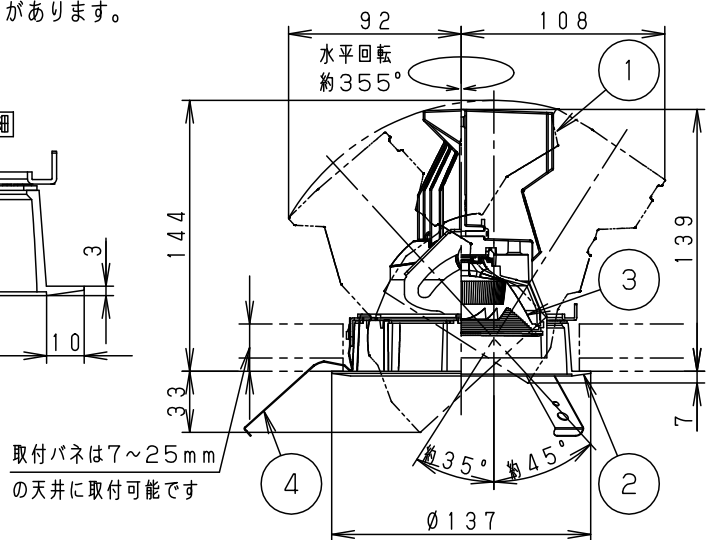

適合LED電源ユニット		定格電圧	周波数	入力電流	消費電力
非調光	NTS90250LE9	100V	50/60Hz 共通	0.23A	22.6W
		200V		0.12A	22.6W
		242V		0.10A	22.6W

適合オプション（別売）	
品名	品番
ディフュージョンフィルター	NNN89051
スプレッドフィルター	NNN89052

※各種フィルターの併用はできません。

ホワイト マンセル N9.5						
器具光束	1475lm					
LED	専用光色（タイプM）	5	固定バネ	SWB（t1.2）	ブラック7分つや消し	品番 NSN65063W
配光	中角タイプ（18°）	4	取付バネ	ステンレス（t0.5）		
器具質量	0.9kg	3	レンズ	アクリル	透明	
特記事項		2	枠	アルミダイカスト	ホワイト半つや消し ポリエステル粉体塗装	鶴平池 田岡田
		1	本体	アルミダイカスト	ホワイト半つや消し ポリエステル粉体塗装	
部番	部品名	材質・素材厚	備考	パナソニック株式会社		