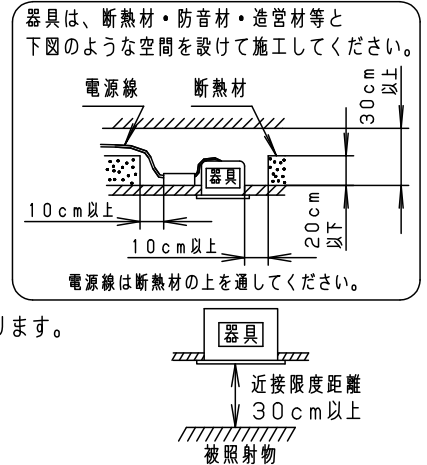

⚠ 注意：商品には寿命があります。詳細はCLX2021HAをご参照ください。

⚠ 安全に関するご注意

- 一般屋内用器具です。屋外や水気・湿気のある場所、腐食性ガスの発生する場所では使用しないでください。故障や絶縁不良による火災・感電の原因となります。
- 粉じんの発生・滞留する場所（工場、地下鉄や建物内にある駅など）では使用しないでください。火災・感電・落下・短寿命の原因となります。
- 天井埋込み専用器具です。壁取付や天井直付、及び傾斜天井には取り付けないでください。指定外取付は、火災の原因となります。
- 断熱材、防音材をかぶせて使用しないでください。火災の原因となります。
- 住宅の断熱施工天井には使用できません。
- 口出し線を切断したり、構成部品（コネクタ等）の交換をしないでください。火災・感電及び不点・故障の原因となります。
- 熱がこもるような密閉した空間へは取り付けないでください。火災及びLED短寿命の原因となります。
- 器具と被照射物は30cm以上（近接限度距離）離してください。近接限度距離内に被照射物が近づく恐れのある場所（ドア開閉範囲の上、家具の上、クローゼット・押入れの中等）では使用しないでください。過熱による火災の原因となります。
- LEDを直視しないでください。目の痛みの原因となります。

適合LED電源ユニット		定格電圧	周波数	入力電流	消費電力
非調光	NTS90250LE9	100V	50/60Hz 共通	0.23A	22.6W
		200V		0.12A	22.6W
		242V		0.10A	22.6W

適合オプション（別売）	
品名	品番
ディフュージョンフィルター	NNN89051
スプレッドフィルター	NNN89052

※各種フィルターの併用はできません。

ホワイト マンセル N9.5						
器具光束	1475lm					
LED	専用光色（タイプM）	5	固定バネ	SWB（t1.2）	ブラック7分つや消し	品番 NSN65063W
配光	中角タイプ（18°）	4	取付バネ	ステンレス（t0.5）		
器具質量	0.9kg	3	レンズ	アクリル	透明	
特記事項		2	枠	アルミダイカスト	ホワイト半つや消し ポリエステル粉体塗装	鶴平池 田岡田
		1	本体	アルミダイカスト	ホワイト半つや消し ポリエステル粉体塗装	
部番	部品名	材質・素材厚	備考	パナソニック株式会社		