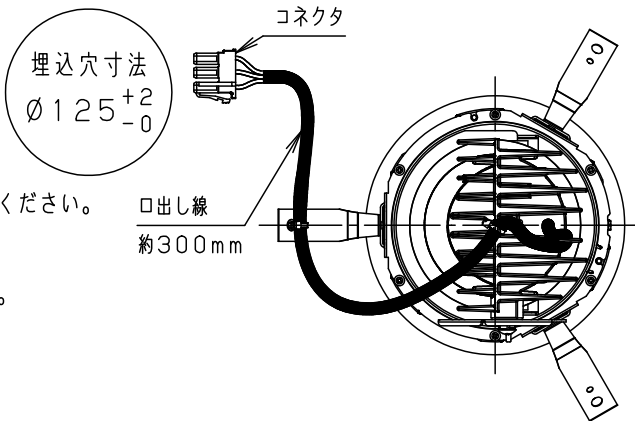

⚠ 注意：商品には寿命があります。詳細はCLX2021HAをご参照ください。

⚠ 安全に関するご注意

- 一般屋内用器具です。屋外や水気・湿気のある場所、腐食性ガスの発生する場所では使用しないでください。故障や絶縁不良による火災・感電の原因となります。
- 粉じんの発生・滞留する場所（工場、地下鉄や建物内にある駅など）では使用しないでください。火災・感電・落下・短寿命の原因となります。
- 天井埋込み専用器具です。壁取付や天井直付、及び傾斜天井には取り付けないでください。指定外取付は、火災の原因となります。
- 断熱材、防音材をかぶせて使用しないでください。火災の原因となります。
- 住宅の断熱施工天井には使用できません。
- 口出し線を切断したり、構成部品（コネクタ等）の交換をしないでください。火災・感電及び不点・故障の原因となります。
- 熱がこもるような密閉した空間へは取り付けないでください。火災及びLED短寿命の原因となります。
- 器具と被照射物は30cm以上（近接限度距離）離してください。近接限度距離内に被照射物が近づく恐れのある場所（ドア開閉範囲の上、家具の上、クローゼット・押入れの中等）では使用しないでください。過熱による火災の原因となります。
- LEDを直視しないでください。目の痛みの原因となります。

取付パネルは7~25mmの天井に取付可能です

適合LED電源ユニット		定格電圧	周波数	入力電流	消費電力
非調光	NTS90250LE9	100V	50/60Hz 共通	0.23A	22.6W
		200V		0.12A	22.6W
		242V		0.10A	22.6W

適合オプション（別売）	
品名	品番
ディフュージョンフィルター	NNN89051
スプレッドフィルター	NNN89052

※各種フィルターの併用はできません。

ホワイト マンセル N9.5						
器具光束	1510lm					
LED	専用光色（タイプF）	5	固定バネ	SWB (t1.2)	ブラック7分つや消し	品番 NSN65091W
配光	広角タイプ（35°）	4	取付バネ	ステンレス (t0.5)		
器具質量	0.9kg	3	レンズ	アクリル	透明	
特記事項		2	枠	アルミダイカスト	ホワイト半つや消し ポリエステル粉体塗装	鶴平池 田岡田
		1	本体	アルミダイカスト	ホワイト半つや消し ポリエステル粉体塗装	
部番	部品名	材質・素材厚	備考	パナソニック株式会社		