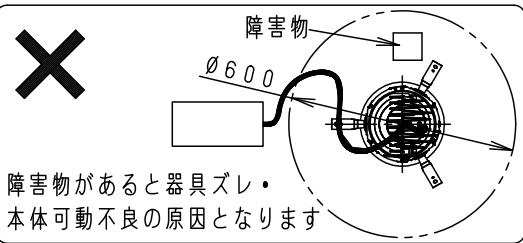

（使用上のご注意）

- 本灯具1台につき適合LED電源ユニット（別売）が1台必要です。必ず組み合わせてご使用ください。
- 取付パネルや天板部に障害物のないよう施工してください。障害物があるとずれ落ちなどの原因となります。
- ロックウールなどの柔らかい天井に取り付けないでください。使用する場合は、天井裏面に石膏ボードなどで必ず補強してください。天井材損傷、器具ズレの原因となります。
- LEDにはバラツキがあるため、同一品番でも商品ごとに発光色、明るさが異なる場合があります。予めご了承ください。
- 照射距離が近い時や照射面によって、光ムラが気になる場合があります。予めご了承ください。
- 結線図は、LED電源ユニットの承認図をご確認下さい。
- この照明器具は生鮮食品照射用です。壁面などへ照射した場合、器具ごとの発光色バラツキが目立つことがあります。