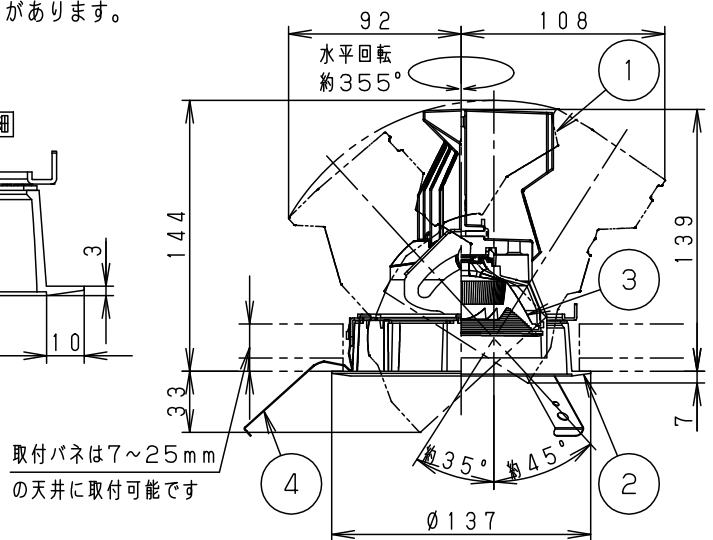

（使用上のご注意）

- 本灯具1台につき適合LED電源ユニット（別売）が1台必要です。必ず組み合わせてご使用ください。
- 取付パネルや天板部に障害物のないよう施工してください。障害物があるとずれ落ちなどの原因となります。
- ロックウールなどの柔らかい天井に取り付けないでください。使用する場合は、天井裏面に石膏ボードなどで必ず補強してください。天井材損傷、器具ズレの原因となります。
- LEDにはバラツキがあるため、同一品番でも商品ごとに発光色、明るさが異なる場合があります。予めご了承ください。
- 照射距離が近い時や照射面によって、光ムラが気になる場合があります。予めご了承ください。
- 結線図は、LED電源ユニットの承認図をご確認下さい。
- この照明器具は生鮮食品照射用です。壁面などへ照射した場合、器具ごとの発光色バラツキが目立つことがあります。