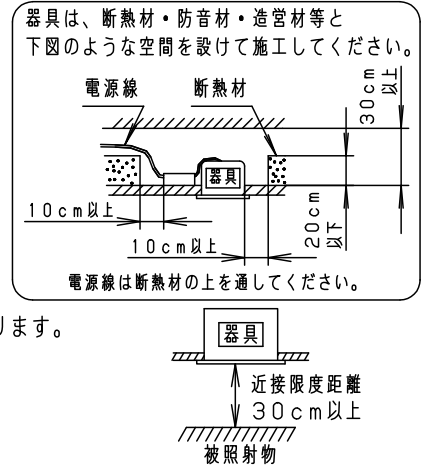

⚠ 注意：商品には寿命があります。詳細はCLX2021HAをご参照ください。

⚠ 安全に関するご注意

- 一般屋内用器具です。屋外や水気・湿気のある場所、腐食性ガスの発生する場所では使用しないでください。故障や絶縁不良による火災・感電の原因となります。
- 粉じんの発生・滞留する場所（工場、地下鉄や建物内にある駅など）では使用しないでください。火災・感電・落下・短寿命の原因となります。
- 天井埋込み専用器具です。壁取付や天井直付、及び傾斜天井には取り付けないでください。指定外取付は、火災の原因となります。
- 断熱材、防音材をかぶせて使用しないでください。火災の原因となります。
- 住宅の断熱施工天井には使用できません。
- 口出し線を切断したり、構成部品（コネクタ等）の交換をしないでください。火災・感電及び不点・故障の原因となります。
- 熱がこもるような密閉した空間へは取り付けないでください。火災及びLED短寿命の原因となります。
- 器具と被照射物は30cm以上（近接限度距離）離してください。近接限度距離内に被照射物が近づく恐れのある場所（ドア開閉範囲の上、家具の上、クローゼット・押入れの中等）では使用しないでください。過熱による火災の原因となります。
- LEDを直視しないでください。目の痛みの原因となります。

取付パネルは7~25mmの天井に取付可能です

適合LED電源ユニット		定格電圧	周波数	入力電流	消費電力
非調光	NTS90250LE9	100V	50/60Hz 共通	0.23A	22.6W
		200V		0.12A	22.6W
		242V		0.10A	22.6W

適合オプション（別売）	
品名	品番
ディフュージョンフィルター	NNN89051
スプレッドフィルター	NNN89052

※各種フィルターの併用はできません。

ホワイト マンセル N9.5						
器具光束	1510lm					
LED	専用光色（タイプF）	5	固定バネ	SWB (t1.2)	ブラック7分つや消し	品番 NSN65091W
配光	広角タイプ（35°）	4	取付バネ	ステンレス (t0.5)		
器具質量	0.9kg	3	レンズ	アクリル	透明	
特記事項		2	枠	アルミダイカスト	ホワイト半つや消し ポリエステル粉体塗装	鶴平池 田岡田
		1	本体	アルミダイカスト	ホワイト半つや消し ポリエステル粉体塗装	
部番	部品名	材質・素材厚	備考	パナソニック株式会社		