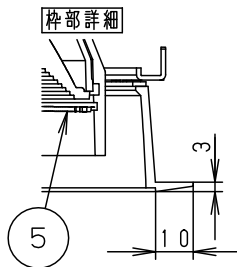

（使用上のご注意）

- 本灯具1台につき適合LED電源ユニット（別売）が1台必要です。必ず組み合わせてご使用ください。
- 取付パネルや天板部に障害物のないよう施工してください。障害物があるとずれ落ちなどの原因となります。
- ロックウールなどの柔らかい天井に取り付けないでください。使用する場合は、天井裏面に石膏ボードなどで必ず補強してください。天井材損傷、器具ズレの原因となります。
- LEDにはバラツキがあるため、同一品番でも商品ごとに発光色、明るさが異なる場合があります。予めご了承ください。
- 照射距離が近い時や照射面によって、光ムラが気になる場合があります。予めご了承ください。
- 結線図は、LED電源ユニットの承認図をご確認下さい。
- この照明器具は生鮮食品照射用です。壁面などへ照射した場合、器具ごとの発光色バラツキが目立つことがあります。