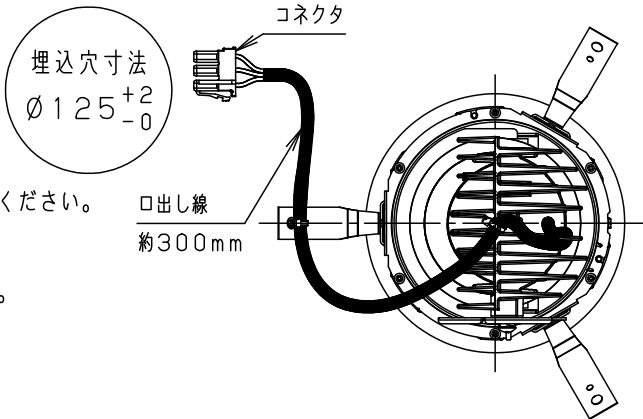

⚠ 注意：商品には寿命があります。詳細はCLX2021HAをご参照ください。

⚠ 安全に関するご注意

- 一般屋内用器具です。屋外や水気・湿気のある場所、腐食性ガスの発生する場所では使用しないでください。故障や絶縁不良による火災・感電の原因となります。
- 粉じんの発生・滞留する場所（工場、地下鉄や建物内にある駅など）では使用しないでください。火災・感電・落下・短寿命の原因となります。
- 天井埋込み専用器具です。壁取付や天井直付、及び傾斜天井には取り付けないでください。指定外取付は、火災の原因となります。
- 断熱材、防音材をかぶせて使用しないでください。火災の原因となります。
- 住宅の断熱施工天井には使用できません。
- 口出し線を切断したり、構成部品（コネクタ等）の交換をしないでください。火災・感電及び不点・故障の原因となります。
- 熱がこもるような密閉した空間へは取り付けないでください。火災及びLED短寿命の原因となります。
- 器具と被照射物は30cm以上（近接限度距離）離してください。近接限度距離内に被照射物が近づく恐れのある場所（ドア開閉範囲の上、家具の上、クローゼット・押入れの中等）では使用しないでください。過熱による火災の原因となります。
- LEDを直視しないでください。目の痛みの原因となります。

取付パネルは7~25mmの天井に取付可能です

適合LED電源ユニット		定格電圧	周波数	入力電流	消費電力
非調光	NTS90250LE9	100V	50/60Hz 共通	0.23A	22.6W
		200V		0.12A	22.6W
		242V		0.10A	22.6W

適合オプション（別売）	
品名	品番
ディフュージョンフィルター	NNN89051
スプレッドフィルター	NNN89052

※各種フィルターの併用はできません。

ホワイト マンセル N9.5							
器具光束	1565lm						
LED	専用光色（タイプV）	5	固定バネ	SWB（t1.2）	ブラック7分つや消し	品番 NSN65092W	
配光	広角タイプ（35°）	4	取付バネ	ステンレス（t0.5）			
器具質量	0.9kg	3	レンズ	アクリル	透明	鶴平池 田岡田	
特記事項		2	枠	アルミダイカスト	ホワイト半つや消し ポリエステル粉体塗装		
		1	本体	アルミダイカスト	ホワイト半つや消し ポリエステル粉体塗装		
		部番	部品名	材質・素材厚	備考	パナソニック株式会社	