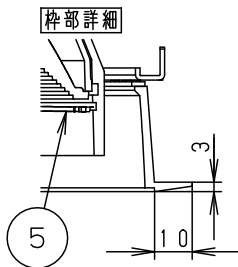

（使用上のご注意）

- 本灯具1台につき適合LED電源ユニット（別売）が1台必要です。必ず組み合わせてご使用ください。
- 取付パネルや天板部に障害物のないよう施工してください。障害物があるとずれ落ちなどの原因となります。
- ロックウールなどの柔らかい天井に取り付けないでください。使用する場合は、天井裏面に石膏ボードなどで必ず補強してください。天井材損傷、器具ズレの原因となります。
- LEDにはバラツキがあるため、同一品番でも商品ごとに発光色、明るさが異なる場合があります。予めご了承ください。
- 照射距離が近い時や照射面によって、光ムラが気になる場合があります。予めご了承ください。
- 結線図は、LED電源ユニットの承認図をご確認下さい。
- この照明器具は生鮮食品照射用です。壁面などへ照射した場合、器具ごとの発光色バラツキが目立つことがあります。