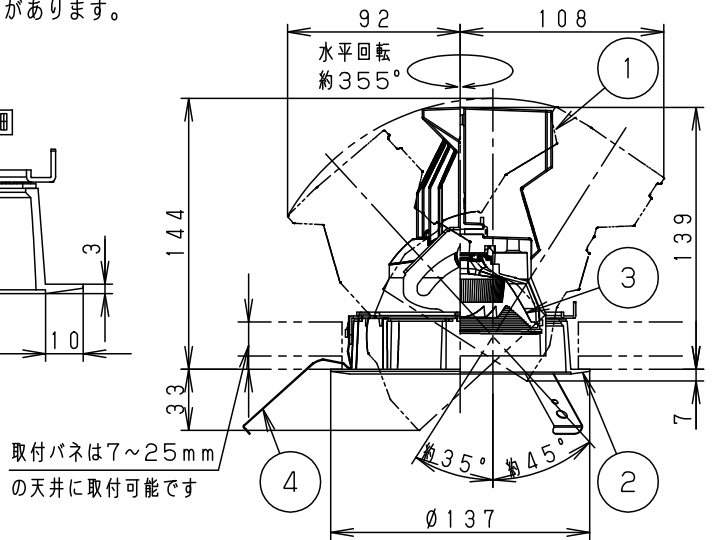

（使用上のご注意）

- 本灯具1台につき適合LED電源ユニット（別売）が1台必要です。必ず組み合わせてご使用ください。
- 取付パネルや天板部に障害物のないよう施工してください。障害物があるとずれ落ちなどの原因となります。
- ロックウールなどの柔らかい天井に取り付けないでください。使用する場合は、天井裏面に石膏ボードなどで必ず補強してください。天井材損傷、器具ズレの原因となります。
- LEDにはバラツキがあるため、同一品番でも商品ごとに発光色、明るさが異なる場合があります。予めご了承ください。
- 照射距離が近い時や照射面によって、光ムラが気になる場合があります。予めご了承ください。
- 結線図は、LED電源ユニットの承認図をご確認下さい。
- この照明器具は生鮮食品照射用です。壁面などへ照射した場合、器具ごとの発光色バラツキが目立つことがあります。