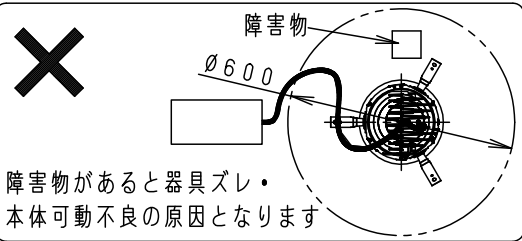

（使用上のご注意）

- 本灯具1台につき適合LED電源ユニット（別売）が1台必要です。必ず組み合わせてご使用ください。
- 取付パネルや天板部に障害物のないよう施工してください。障害物があるとずれ落ちなどの原因となります。
- ロックウールなどの柔らかい天井に取り付けないでください。使用する場合は、天井裏面に石膏ボードなどで必ず補強してください。天井材損傷、器具ズレの原因となります。
- LEDにはバラツキがあるため、同一品番でも商品ごとに発光色、明るさが異なる場合があります。予めご了承ください。
- 照射距離が近い時や照射面によって、光ムラが気になる場合があります。予めご了承ください。
- 結線図は、LED電源ユニットの承認図をご確認下さい。
- この照明器具は生鮮食品照射用です。壁面などへ照射した場合、器具ごとの発光色バラツキが目立つことがあります。