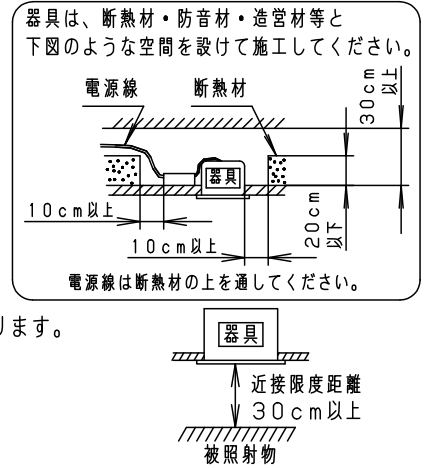

⚠ 注意：商品には寿命があります。詳細はCLX2021HAをご参照ください。

⚠ 安全に関するご注意

- 一般屋内用器具です。屋外や水気・湿気のある場所、腐食性ガスの発生する場所では使用しないでください。故障や絶縁不良による火災・感電の原因となります。
- 粉じんの発生・滞留する場所（工場、地下鉄や建物内にある駅など）では使用しないでください。火災・感電・落下・短寿命の原因となります。
- 天井埋込み専用器具です。壁取付や天井直付、及び傾斜天井には取り付けないでください。指定外取付は、火災の原因となります。
- 断熱材、防音材をかぶせて使用しないでください。火災の原因となります。
- 住宅の断熱施工天井には使用できません。
- 口出し線を切断したり、構成部品（コネクタ等）の交換をしないでください。火災・感電及び不点・故障の原因となります。
- 熱がこもるような密閉した空間へは取り付けないでください。火災及びLED短寿命の原因となります。
- 器具と被照射物は30cm以上（近接限度距離）離してください。近接限度距離内に被照射物が近づく恐れのある場所（ドア開閉範囲の上、家具の上、クローゼット・押入れの中等）では使用しないでください。過熱による火災の原因となります。
- LEDを直視しないでください。目の痛みの原因となります。

取付パネルは7~25mmの天井に取付可能です

適合LED電源ユニット		定格電圧	周波数	入力電流	消費電力
非調光	NTS90250LE9	100V	50/60Hz 共通	0.23A	22.6W
		200V		0.12A	22.6W
		242V		0.10A	22.6W

適合オプション（別売）	
品名	品番
ディフュージョンフィルター	NNN89051
スプレッドフィルター	NNN89052

※各種フィルターの併用はできません。

ホワイト マンセル N9.5							
器具光束	1565lm						
LED	専用光色（タイプV）	5	固定バネ	SWB（t1.2）	ブラック7分つや消し	品番 NSN65092W	
配光	広角タイプ（35°）	4	取付バネ	ステンレス（t0.5）			
器具質量	0.9kg	3	レンズ	アクリル	透明	鶴平池 田岡田	
特記事項		2	枠	アルミダイカスト	ホワイト半つや消し ポリエステル粉体塗装		
		1	本体	アルミダイカスト	ホワイト半つや消し ポリエステル粉体塗装		
		部番	部品名	材質・素材厚	備考	パナソニック株式会社	