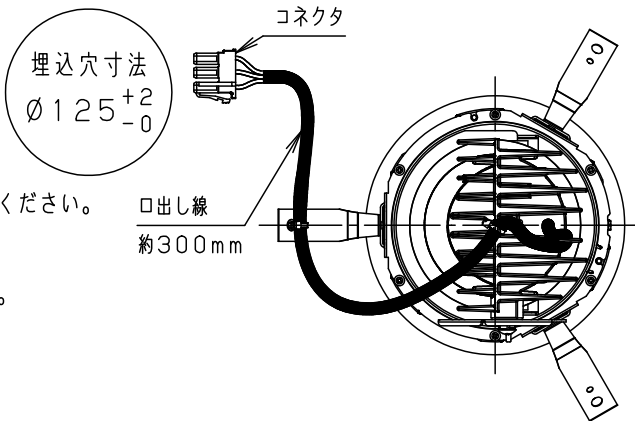

⚠ 注意：商品には寿命があります。詳細はCLX2021HAをご参照ください。

⚠ 安全に関するご注意

- 一般屋内用器具です。屋外や水気・湿気のある場所、腐食性ガスの発生する場所では使用しないでください。故障や絶縁不良による火災・感電の原因となります。
- 粉じんの発生・滞留する場所（工場、地下鉄や建物内にある駅など）では使用しないでください。火災・感電・落下・短寿命の原因となります。
- 天井埋込み専用器具です。壁取付や天井直付、及び傾斜天井には取り付けないでください。指定外取付は、火災の原因となります。
- 断熱材、防音材をかぶせて使用しないでください。火災の原因となります。
- 住宅の断熱施工天井には使用できません。
- 口出し線を切断したり、構成部品（コネクタ等）の交換をしないでください。火災・感電及び不点・故障の原因となります。
- 熱がこもるような密閉した空間へは取り付けないでください。火災及びLED短寿命の原因となります。
- 器具と被照射物は30cm以上（近接限度距離）離してください。近接限度距離内に被照射物が近づく恐れのある場所（ドア開閉範囲の上、家具の上、クローゼット・押入れの中等）では使用しないでください。過熱による火災の原因となります。
- LEDを直視しないでください。目の痛みの原因となります。

（使用上のご注意）

- 本灯具1台につき適合LED電源ユニット（別売）が1台必要です。必ず組み合わせてご使用ください。
- 取付パネルや天板部に障害物のないよう施工してください。障害物があるとずれ落ちなどの原因となります。
- ロックウールなどの柔らかい天井に取り付けないでください。使用する場合は、天井裏面に石膏ボードなどで必ず補強してください。天井材損傷、器具ズレの原因となります。
- LEDにはバラツキがあるため、同一品番でも商品ごとに発光色、明るさが異なる場合があります。予めご了承ください。
- 照射距離が近い時や照射面によって、光ムラが気になる場合があります。予めご了承ください。
- 結線図は、LED電源ユニットの承認図をご確認下さい。
- この照明器具は生鮮食品照射用です。壁面などへ照射した場合、器具ごとの発光色バラツキが目立つことがあります。

適合LED電源ユニット		定格電圧	周波数	入力電流	消費電力
非調光	NTS90250LE9	100V	50/60Hz 共通	0.23A	22.6W
		200V		0.12A	22.6W
		242V		0.10A	22.6W

適合オプション（別売）	
品名	品番
ディフュージョンフィルター	NNN89051
スプレッドフィルター	NNN89052

※各種フィルターの併用はできません。

ホワイト マンセル N9.5						
器具光束	1420lm					
LED	専用光色（タイプM）	5	固定バネ	SWB（t1.2）	ブラック7分つや消し	品番 NSN65093W
配光	広角タイプ（35°）	4	取付バネ	ステンレス（t0.5）		
器具質量	0.9kg	3	レンズ	アクリル	透明	
特記事項		2	枠	アルミダイカスト	ホワイト半つや消し ポリエステル粉体塗装	鶴平池 田岡田
		1	本体	アルミダイカスト	ホワイト半つや消し ポリエステル粉体塗装	
部番	部品名	材質・素材厚	備考	パナソニック株式会社		