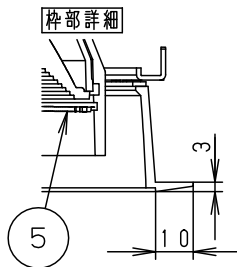

適合LED電源ユニット		定格電圧	周波数	入力電流	消費電力
非調光	NTS90250LE9	100V	50/60Hz 共通	0.23A	22.6W
		200V		0.12A	22.6W
		242V		0.10A	22.6W

適合オプション（別売）	
品名	品番
ディフュージョンフィルター	NNN89051
スプレッドフィルター	NNN89052

※各種フィルターの併用はできません。

ホワイト マンセル N9.5						
器具光束	1420lm					
LED	専用光色（タイプM）	5	固定バネ	SWB（t1.2）	ブラック7分つや消し	品番 NSN65093W
配光	広角タイプ（35°）	4	取付バネ	ステンレス（t0.5）		
器具質量	0.9kg	3	レンズ	アクリル	透明	
特記事項		2	枠	アルミダイカスト	ホワイト半つや消し ポリエステル粉体塗装	鶴平池 田岡田
		1	本体	アルミダイカスト	ホワイト半つや消し ポリエステル粉体塗装	
部番	部品名	材質・素材厚	備考	パナソニック株式会社		