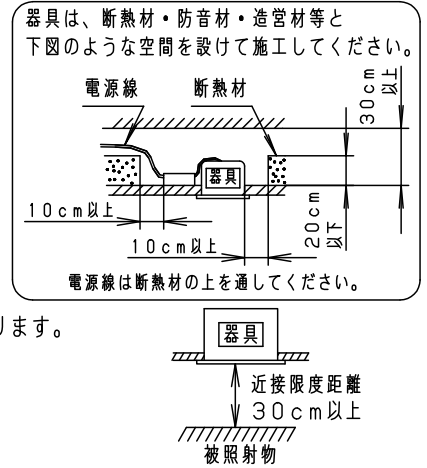

⚠ 注意：商品には寿命があります。詳細はCLX2021HAをご参照ください。

⚠ 安全に関するご注意

- 一般屋内用器具です。屋外や水気・湿気のある場所、腐食性ガスの発生する場所では使用しないでください。故障や絶縁不良による火災・感電の原因となります。
- 粉じんの発生・滞留する場所（工場、地下鉄や建物内にある駅など）では使用しないでください。火災・感電・落下・短寿命の原因となります。
- 天井埋込み専用器具です。壁取付や天井直付、及び傾斜天井には取り付けないでください。指定外取付は、火災の原因となります。
- 断熱材、防音材をかぶせて使用しないでください。火災の原因となります。
- 住宅の断熱施工天井には使用できません。
- 口出し線を切断したり、構成部品（コネクタ等）の交換をしないでください。火災・感電及び不点・故障の原因となります。
- 熱がこもるような密閉した空間へは取り付けないでください。火災及びLED短寿命の原因となります。
- 器具と被照射物は30cm以上（近接限度距離）離してください。近接限度距離内に被照射物が近づく恐れのある場所（ドア開閉範囲の上、家具の上、クローゼット・押入れの中等）では使用しないでください。過熱による火災の原因となります。
- LEDを直視しないでください。目の痛みの原因となります。

（使用上のご注意）

- 本灯具1台につき適合LED電源ユニット（別売）が1台必要です。必ず組み合わせてご使用ください。
- 取付パネルや天板部に障害物のないよう施工してください。障害物があるとずれ落ちなどの原因となります。
- ロックウールなどの柔らかい天井に取り付けないでください。使用する場合は、天井裏面に石膏ボードなどで必ず補強してください。天井材損傷、器具ズレの原因となります。
- LEDにはバラツキがあるため、同一品番でも商品ごとに発光色、明るさが異なる場合があります。予めご了承ください。
- 照射距離が近い時や照射面によって、光ムラが気になる場合があります。予めご了承ください。
- 結線図は、LED電源ユニットの承認図をご確認下さい。
- この照明器具は生鮮食品照射用です。壁面などへ照射した場合、器具ごとの発光色バラツキが目立つことがあります。

適合LED電源ユニット		定格電圧	周波数	入力電流	消費電力
非調光	NTS90250LE9	100V	50/60Hz 共通	0.23A	22.6W
		200V		0.12A	22.6W
		242V		0.10A	22.6W

適合オプション（別売）	
品名	品番
ディフュージョンフィルター	NNN89051
スプレッドフィルター	NNN89052

※各種フィルターの併用はできません。

ホワイト マンセル N9.5						
器具光束	1420lm					
LED	専用光色（タイプM）	5	固定バネ	SWB（t1.2）	ブラック7分つや消し	品番 NSN65093W
配光	広角タイプ（35°）	4	取付バネ	ステンレス（t0.5）		
器具質量	0.9kg	3	レンズ	アクリル	透明	
特記事項		2	枠	アルミダイカスト	ホワイト半つや消し ポリエステル粉体塗装	鶴平池 田岡田
		1	本体	アルミダイカスト	ホワイト半つや消し ポリエステル粉体塗装	
部番	部品名	材質・素材厚	備考	パナソニック株式会社		