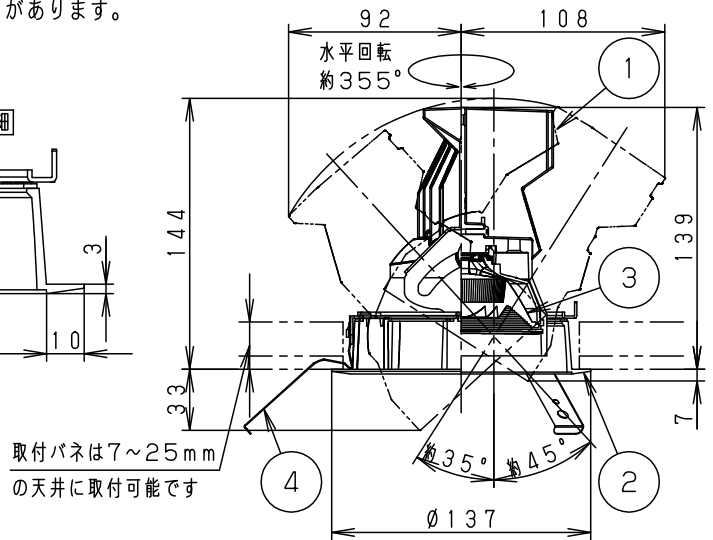

適合LED電源ユニット		定格電圧	周波数	入力電流	消費電力
非調光	NTS90250LE9	100V	50/60Hz 共通	0.23A	22.6W
		200V		0.12A	22.6W
		242V		0.10A	22.6W

適合オプション（別売）	
品名	品番
ディフュージョンフィルター	NNN89051
スプレッドフィルター	NNN89052

※各種フィルターの併用はできません。

ホワイト マンセル N9.5						
器具光束	1420lm					
LED	専用光色（タイプM）	5	固定バネ	SWB（t1.2）	ブラック7分つや消し	品番 NSN65093W
配光	広角タイプ（35°）	4	取付バネ	ステンレス（t0.5）		
器具質量	0.9kg	3	レンズ	アクリル	透明	
特記事項		2	枠	アルミダイカスト	ホワイト半つや消し ポリエステル粉体塗装	鶴平池 田岡田
		1	本体	アルミダイカスト	ホワイト半つや消し ポリエステル粉体塗装	
部番	部品名	材質・素材厚	備考	パナソニック株式会社		