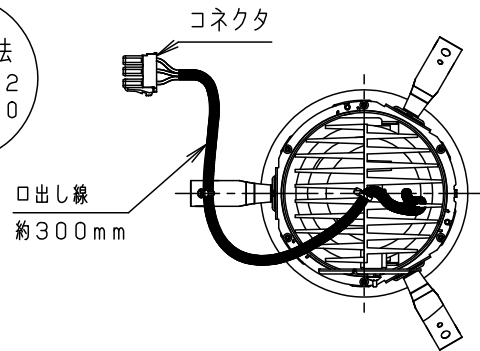

⚠ 注意：商品には寿命があります。詳細はCLX2021HAをご参照ください。

⚠ 安全に関するご注意

- 一般屋内用器具です。屋外や水気・湿気のある場所、腐食性ガスの発生する場所では使用しないでください。故障や絶縁不良による火災・感電の原因となります。
- 粉じんの発生・滞留する場所（工場、地下鉄や建物内にある駅など）では使用しないでください。火災・感電・落下・短寿命の原因となります。
- 天井埋込み専用器具です。壁取付や天井直付、及び傾斜天井には取り付けないでください。指定外取付は、火災の原因となります。
- 断熱材、防音材をかぶせて使用しないでください。火災の原因となります。
- 住宅の断熱施工天井には使用できません。
- 口出し線を切断したり、構成部品（コネクタ等）の交換をしないでください。火災・感電及び不点・故障の原因となります。
- 熱がこもるような密閉した空間へは取り付けないでください。火災及びLED短寿命の原因となります。
- 器具と被照射物は30cm以上（近接限度距離）離してください。近接限度距離内に被照射物が近づく恐れのある場所（ドア開閉範囲の上、家具の上、クローゼット・押入れの中等）では使用しないでください。過熱による火災の原因となります。
- LEDを直視しないでください。目の痛みの原因となります。

適合LED電源ユニット		定格電圧	周波数	入力電流	消費電力
非調光	NTS90350LE9	100V	50/60Hz 共通	0.35A	34.1W
		200V		0.18A	34.1W
		242V		0.15A	34.1W

適合オプション（別売）	
品名	品番
ディフュージョンフィルター	NNN89051
スプレッドフィルター	NNN89052

※各種フィルターの併用はできません。

ホワイト マンセル N9.5						
器具光束	2490lm					
LED	専用光色（タイプF）	5	固定パネ	SWB（t1.2）	ブラック7分つや消し	品番 NSN67061W
配光	中角タイプ（23°）	4	取付パネ	ステンレス（t0.5）		
器具質量	1.2kg	3	レンズ	アクリル	透明	
特記事項		2	枠	アルミダイカスト	ホワイト半つや消し ポリエステル粉体塗装	鶴平池 田岡田
		1	本体	アルミダイカスト	ホワイト半つや消し ポリエステル粉体塗装	
部番	部品名	材質・素材厚	備考	パナソニック株式会社		