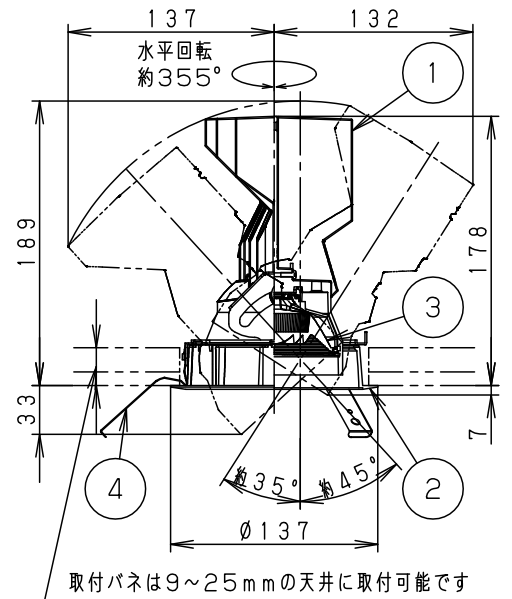

適合LED電源ユニット		定格電圧	周波数	入力電流	消費電力
非調光	NTS90350LE9	100V	50/60Hz 共通	0.35A	34.1W
		200V		0.18A	34.1W
		242V		0.15A	34.1W

適合オプション（別売）	
品名	品番
ディフュージョンフィルター	NNN89051
スプレッドフィルター	NNN89052

※各種フィルターの併用はできません。

ホワイト マンセル N9.5						
器具光束	2490lm					
LED	専用光色（タイプF）	5	固定パネ	SWB（t1.2）	ブラック7分つや消し	品番 NSN67061W
配光	中角タイプ（23°）	4	取付パネ	ステンレス（t0.5）		
器具質量	1.2kg	3	レンズ	アクリル	透明	
特記事項		2	枠	アルミダイカスト	ホワイト半つや消し ポリエステル粉体塗装	鶴平池 田岡田
		1	本体	アルミダイカスト	ホワイト半つや消し ポリエステル粉体塗装	
部番	部品名	材質・素材厚	備考	パナソニック株式会社		