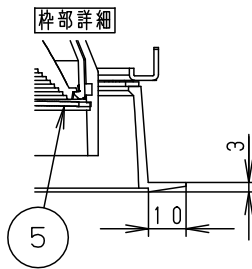

適合LED電源ユニット		定格電圧	周波数	入力電流	消費電力
非調光	NTS90350LE9	100V	50/60Hz 共通	0.35A	34.1W
		200V		0.18A	34.1W
		242V		0.15A	34.1W

適合オプション（別売）	
品名	品番
ディフュージョンフィルター	NNN89051
スプレッドフィルター	NNN89052

※各種フィルターの併用はできません。

ホワイト マンセル N9.5						
器具光束	2490lm					
LED	専用光色（タイプF）	5	固定パネ	SWB（t1.2）	ブラック7分つや消し	品番 NSN67061W
配光	中角タイプ（23°）	4	取付パネ	ステンレス（t0.5）		
器具質量	1.2kg	3	レンズ	アクリル	透明	
特記事項		2	枠	アルミダイカスト	ホワイト半つや消し ポリエステル粉体塗装	鶴平池 田岡田
		1	本体	アルミダイカスト	ホワイト半つや消し ポリエステル粉体塗装	
部番	部品名	材質・素材厚	備考	パナソニック株式会社		