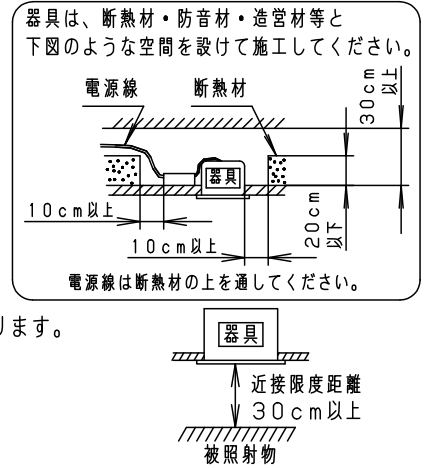

⚠ 注意：商品には寿命があります。詳細はCLX2021HAをご参照ください。

⚠ 安全に関するご注意

- 一般屋内用器具です。屋外や水気・湿気のある場所、腐食性ガスの発生する場所では使用しないでください。故障や絶縁不良による火災・感電の原因となります。
- 粉じんの発生・滞留する場所（工場、地下鉄や建物内にある駅など）では使用しないでください。火災・感電・落下・短寿命の原因となります。
- 天井埋込み専用器具です。壁取付や天井直付、及び傾斜天井には取り付けないでください。指定外取付は、火災の原因となります。
- 断熱材、防音材をかぶせて使用しないでください。火災の原因となります。
- 住宅の断熱施工天井には使用できません。
- 口出し線を切断したり、構成部品（コネクタ等）の交換をしないでください。火災・感電及び不点・故障の原因となります。
- 熱がこもるような密閉した空間へは取り付けないでください。火災及びLED短寿命の原因となります。
- 器具と被照射物は30cm以上（近接限度距離）離してください。近接限度距離内に被照射物が近づく恐れのある場所（ドア開閉範囲の上、家具の上、クローゼット・押入れの中等）では使用しないでください。過熱による火災の原因となります。
- LEDを直視しないでください。目の痛みの原因となります。

（使用上のご注意）

- 本灯具1台につき適合LED電源ユニット（別売）が1台必要です。必ず組み合わせてご使用ください。
- 取付パネ部や天板部に障害物のないよう施工してください。障害物があるとずれ落ちなどの原因となります。
- ロックウールなどの柔らかい天井に取り付けないでください。使用する場合は、天井裏面に石膏ボードなどで必ず補強してください。天井材損傷、器具ズレの原因となります。
- LEDにはバラツキがあるため、同一品番でも商品ごとに発光色、明るさが異なる場合があります。予めご了承ください。
- 照射距離が近い時や照射面によって、光ムラが気になる場合があります。予めご了承ください。
- 結線図は、LED電源ユニットの承認図をご確認下さい。
- この照明器具は生鮮食品照射用です。壁面などへ照射した場合、器具ごとの発光色バラツキが目立つことがあります。

適合LED電源ユニット		定格電圧	周波数	入力電流	消費電力
非調光	NTS90350LE9	100V	50/60Hz 共通	0.35A	34.1W
		200V		0.18A	34.1W
		242V		0.15A	34.1W

適合オプション（別売）	
品名	品番
ディフュージョンフィルター	NNN89051
スプレッドフィルター	NNN89052

※各種フィルターの併用はできません。

ホワイト マンセル N9.5						
器具光束	2490lm					
LED	専用光色（タイプF）	5	固定パネ	SWB（t1.2）	ブラック7分つや消し	品番 NSN67061W
配光	中角タイプ（23°）	4	取付パネ	ステンレス（t0.5）		
器具質量	1.2kg	3	レンズ	アクリル	透明	
特記事項		2	枠	アルミダイカスト	ホワイト半つや消し ポリエステル粉体塗装	鶴平池 田岡田
		1	本体	アルミダイカスト	ホワイト半つや消し ポリエステル粉体塗装	
部番	部品名	材質・素材厚	備考	パナソニック株式会社		