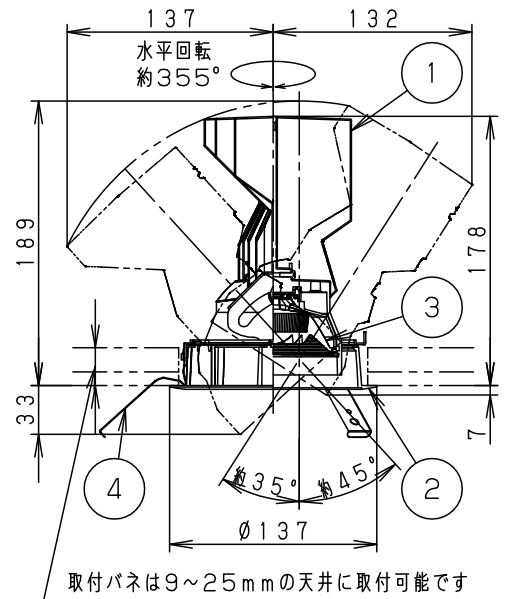

（使用上のご注意）

- 本灯具1台につき適合LED電源ユニット（別売）が1台必要です。必ず組み合わせてご使用ください。
- 取付パネ部や天板部に障害物のないよう施工してください。障害物があるとずれ落ちなどの原因となります。
- ロックウールなどの柔らかい天井に取り付けないでください。使用する場合は、天井裏面に石膏ボードなどで必ず補強してください。天井材損傷、器具ズレの原因となります。
- LEDにはバラツキがあるため、同一品番でも商品ごとに発光色、明るさが異なる場合があります。予めご了承ください。
- 照射距離が近い時や照射面によって、光ムラが気になる場合があります。予めご了承ください。
- 結線図は、LED電源ユニットの承認図をご確認下さい。
- この照明器具は生鮮食品照射用です。壁面などへ照射した場合、器具ごとの発光色バラツキが目立つことがあります。