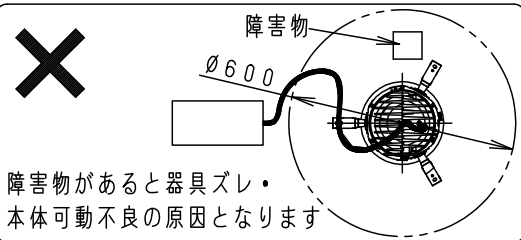

（使用上のご注意）

- 本灯具1台につき適合LED電源ユニット（別売）が1台必要です。必ず組み合わせてご使用ください。
- 取付パネ部や天板部に障害物のないよう施工してください。障害物があるとずれ落ちなどの原因となります。
- ロックウールなどの柔らかい天井に取り付けないでください。使用する場合は、天井裏面に石膏ボードなどで必ず補強してください。天井材損傷、器具ズレの原因となります。
- LEDにはバラツキがあるため、同一品番でも商品ごとに発光色、明るさが異なる場合があります。予めご了承ください。
- 照射距離が近い時や照射面によって、光ムラが気になる場合があります。予めご了承ください。
- 結線図は、LED電源ユニットの承認図をご確認下さい。
- この照明器具は生鮮食品照射用です。壁面などへ照射した場合、器具ごとの発光色バラツキが目立つことがあります。