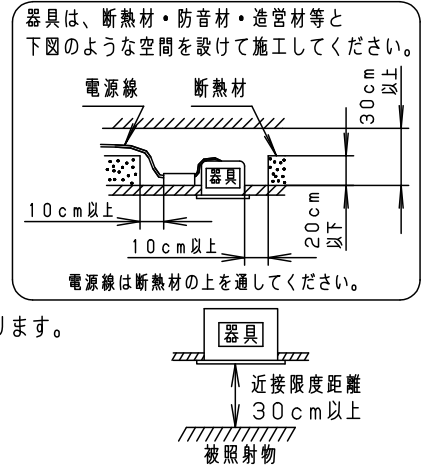

### ⚠ 安全に関するご注意

- 一般屋内用器具です。屋外や水気・湿気のある場所、腐食性ガスの発生する場所では使用しないでください。故障や絶縁不良による火災・感電の原因となります。
- 粉じんの発生・滞留する場所（工場、地下鉄や建物内にある駅など）では使用しないでください。火災・感電・落下・短寿命の原因となります。
- 天井埋込み専用器具です。壁取付や天井直付、及び傾斜天井には取り付けないでください。指定外取付は、火災の原因となります。
- 断熱材、防音材をかぶせて使用しないでください。火災の原因となります。
- 住宅の断熱施工天井には使用できません。
- 口出し線を切断したり、構成部品（コネクタ等）の交換をしないでください。火災・感電及び不点・故障の原因となります。
- 熱がこもるような密閉した空間へは取り付けないでください。火災及びLED短寿命の原因となります。
- 器具と被照射物は30cm以上（近接限度距離）離してください。近接限度距離内に被照射物が近づく恐れのある場所（ドア開閉範囲の上、家具の上、クローゼット・押入れの中等）では使用しないでください。過熱による火災の原因となります。
- LEDを直視しないでください。目の痛みの原因となります。

ホワイト マンセル N9.5						
器具光束	2490lm					
LED	専用光色（タイプV）	5	固定パネ	SWB（t1.2）	ブラック7分つや消し	品番 NSN67062W
配光	中角タイプ（23°）	4	取付パネ	ステンレス（t0.5）		
器具質量	1.2kg	3	レンズ	アクリル	透明	
特記事項		2	枠	アルミダイカスト	ホワイト半つや消し ポリエステル粉体塗装	鶴平池 田岡田
		1	本体	アルミダイカスト	ホワイト半つや消し ポリエステル粉体塗装	
部番	部品名	材質・素材厚	備考	パナソニック株式会社		