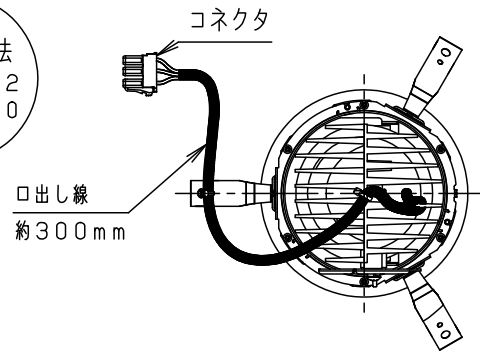

（使用上のご注意）

- 本灯具1台につき適合LED電源ユニット（別売）が1台必要です。必ず組み合わせてご使用ください。
- 取付パネ部や天板部に障害物のないよう施工してください。障害物があるとずれ落ちなどの原因となります。
- ロックウールなどの柔らかい天井に取り付けないでください。使用する場合は、天井裏面に石膏ボードなどで必ず補強してください。天井材損傷、器具ズレの原因となります。
- LEDにはバラツキがあるため、同一品番でも商品ごとに発光色、明るさが異なる場合があります。予めご了承ください。
- 照射距離が近い時や照射面によって、光ムラが気になる場合があります。予めご了承ください。
- 結線図は、LED電源ユニットの承認図をご確認下さい。
- この照明器具は生鮮食品照射用です。壁面などへ照射した場合、器具ごとの発光色バラツキが目立つことがあります。