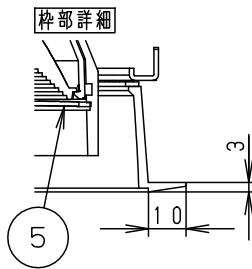

（使用上のご注意）

- 本灯具1台につき適合LED電源ユニット（別売）が1台必要です。必ず組み合わせてご使用ください。
- 取付パネ部や天板部に障害物のないよう施工してください。障害物があるとずれ落ちなどの原因となります。
- ロックウールなどの柔らかい天井に取り付けないでください。使用する場合は、天井裏面に石膏ボードなどで必ず補強してください。天井材損傷、器具ズレの原因となります。
- LEDにはバラツキがあるため、同一品番でも商品ごとに発光色、明るさが異なる場合があります。予めご了承ください。
- 照射距離が近い時や照射面によって、光ムラが気になる場合があります。予めご了承ください。
- 結線図は、LED電源ユニットの承認図をご確認下さい。
- この照明器具は生鮮食品照射用です。壁面などへ照射した場合、器具ごとの発光色バラツキが目立つことがあります。