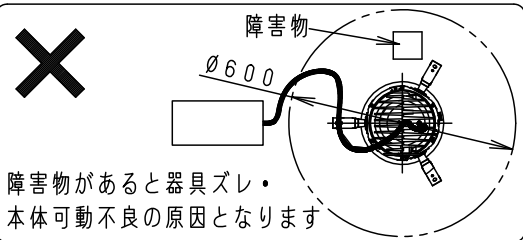

（使用上のご注意）

- 本灯具1台につき適合LED電源ユニット（別売）が1台必要です。必ず組み合わせてご使用ください。
- 取付パネ部や天板部に障害物のないよう施工してください。障害物があるとずれ落ちなどの原因となります。
- ロックウールなどの柔らかい天井に取り付けないでください。使用する場合は、天井裏面に石膏ボードなどで必ず補強してください。天井材損傷、器具ズレの原因となります。
- LEDにはバラツキがあるため、同一品番でも商品ごとに発光色、明るさが異なる場合があります。予めご了承ください。
- 照射距離が近い時や照射面によって、光ムラが気になる場合があります。予めご了承ください。
- 結線図は、LED電源ユニットの承認図をご確認下さい。
- この照明器具は生鮮食品照射用です。壁面などへ照射した場合、器具ごとの発光色バラツキが目立つことがあります。