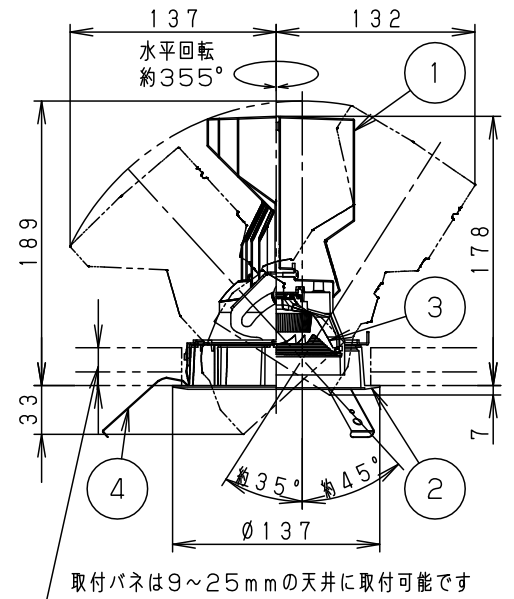

適合LED電源ユニット		定格電圧	周波数	入力電流	消費電力
非調光	NTS90350LE9	100V	50/60Hz 共通	0.35A	34.1W
		200V		0.18A	34.1W
		242V		0.15A	34.1W

適合オプション（別売）	
品名	品番
ディフュージョンフィルター	NNN89051
スプレッドフィルター	NNN89052

※各種フィルターの併用はできません。

ホワイト マンセル N9.5						
器具光束	2235lm					
LED	専用光色（タイプM）	5	固定パネ	SWB（t1.2）	ブラック7分つや消し	品番 NSN67093W
配光	広角タイプ（39°）	4	取付パネ	ステンレス（t0.5）		
器具質量	1.2kg	3	レンズ	アクリル	透明	
特記事項		2	枠	アルミダイカスト	ホワイト半つや消し ポリエステル粉体塗装	鶴 平 池 田 岡 田
		1	本体	アルミダイカスト	ホワイト半つや消し ポリエステル粉体塗装	
部番	部品名	材質・素材厚	備考	パナソニック株式会社		