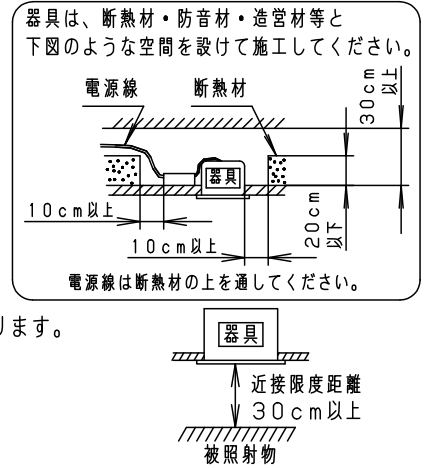

⚠ 注意：商品には寿命があります。詳細はCLX2021HAをご参照ください。

⚠ 安全に関するご注意

- 一般屋内用器具です。屋外や水気・湿気のある場所、腐食性ガスの発生する場所では使用しないでください。故障や絶縁不良による火災・感電の原因となります。
- 粉じんの発生・滞留する場所（工場、地下鉄や建物内にある駅など）では使用しないでください。火災・感電・落下・短寿命の原因となります。
- 天井埋込み専用器具です。壁取付や天井直付、及び傾斜天井には取り付けないでください。指定外取付は、火災の原因となります。
- 断熱材、防音材をかぶせて使用しないでください。火災の原因となります。
- 住宅の断熱施工天井には使用できません。
- 口出し線を切断したり、構成部品（コネクタ等）の交換をしないでください。火災・感電及び不点・故障の原因となります。
- 熱がこもるような密閉した空間へは取り付けないでください。火災及びLED短寿命の原因となります。
- 器具と被照射物は30cm以上（近接限度距離）離してください。近接限度距離内に被照射物が近づく恐れのある場所（ドア開閉範囲の上、家具の上、クローゼット・押入れの中等）では使用しないでください。過熱による火災の原因となります。
- LEDを直視しないでください。目の痛みの原因となります。

（使用上のご注意）

- 本灯具1台につき適合LED電源ユニット（別売）が1台必要です。必ず組み合わせてご使用ください。
- 取付パネ部や天板部に障害物のないよう施工してください。障害物があるとずれ落ちなどの原因となります。
- ロックウールなどの柔らかい天井に取り付けないでください。使用する場合は、天井裏面に石膏ボードなどで必ず補強してください。天井材損傷、器具ズレの原因となります。
- LEDにはバラツキがあるため、同一品番でも商品ごとに発光色、明るさが異なる場合があります。予めご了承ください。
- 照射距離が近い時や照射面によって、光ムラが気になる場合があります。予めご了承ください。
- 結線図は、LED電源ユニットの承認図をご確認下さい。
- この照明器具は生鮮食品照射用です。壁面などへ照射した場合、器具ごとの発光色バラツキが目立つことがあります。

適合LED電源ユニット		定格電圧	周波数	入力電流	消費電力
非調光	NTS90350LE9	100V	50/60Hz 共通	0.35A	34.1W
		200V		0.18A	34.1W
		242V		0.15A	34.1W

適合オプション（別売）	
品名	品番
ディフュージョンフィルター	NNN89051
スプレッドフィルター	NNN89052

※各種フィルターの併用はできません。

ホワイト マンセル N9.5						
器具光束	2235lm					
LED	専用光色（タイプM）	5	固定パネ	SWB（t1.2）	ブラック7分つや消し	品番 NSN67093W
配光	広角タイプ（39°）	4	取付パネ	ステンレス（t0.5）		
器具質量	1.2kg	3	レンズ	アクリル	透明	
特記事項		2	枠	アルミダイカスト	ホワイト半つや消し ポリエステル粉体塗装	鶴 平 池 田 岡 田
		1	本体	アルミダイカスト	ホワイト半つや消し ポリエステル粉体塗装	
部番	部品名	材質・素材厚	備考	パナソニック株式会社		