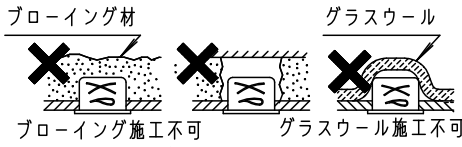

⚠ 注意：商品には寿命があります。詳細はCLX2021HAをご参照ください。

⚠ 安全に関するご注意

- 一般屋内用器具です。屋外や水気・湿気のある場所、腐食性ガスの発生する場所では使用しないでください。故障や絶縁不良による火災・感電の原因となります。
- 粉じんの発生・滞留する場所（工場、地下鉄や建物内にある駅など）では使用しないでください。火災・感電・落下・短寿命の原因となります。
- 天井埋込み専用器具です。壁取付や天井直付、及び傾斜天井には取り付けないでください。指定外取付は、火災の原因となります。
- 断熱材、防音材をかぶせて使用しないでください。火災の原因となります。
- 住宅の断熱施工天井には使用できません。
- 口出し線を切断したり、構成部品（コネクタ等）の交換をしないでください。火災・感電及び不点・故障の原因となります。
- 熱がこもるような密閉した空間へは取り付けないでください。火災及びLED短寿命の原因となります。
- 器具と被照射物は30cm以上（近接限度距離）離してください。近接限度距離内に被照射物が近づく恐れのある場所（ドア開閉範囲の上、家具の上、クローゼット・押入れの中等）では使用しないでください。過熱による火災の原因となります。
- LEDを直視しないでください。目の痛みの原因となります。