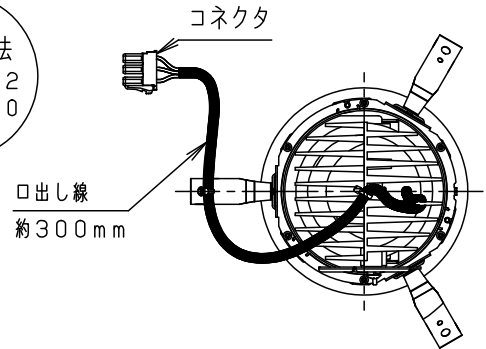

⚠ 注意：商品には寿命があります。詳細はCLX2021HAをご参照ください。

⚠ 安全に関するご注意

- 一般屋内用器具です。屋外や水気・湿気のある場所、腐食性ガスの発生する場所では使用しないでください。故障や絶縁不良による火災・感電の原因となります。
- 粉じんの発生・滞留する場所（工場、地下鉄や建物内にある駅など）では使用しないでください。火災・感電・落下・短寿命の原因となります。
- 天井埋込み専用器具です。壁取付や天井直付、及び傾斜天井には取り付けないでください。指定外取付は、火災の原因となります。
- 断熱材、防音材をかぶせて使用しないでください。火災の原因となります。
- 住宅の断熱施工天井には使用できません。
- 口出し線を切断したり、構成部品（コネクタ等）の交換をしないでください。火災・感電及び不点・故障の原因となります。
- 熱がこもるような密閉した空間へは取り付けないでください。火災及びLED短寿命の原因となります。
- 器具と被照射物は30cm以上（近接限度距離）離してください。近接限度距離内に被照射物が近づく恐れのある場所（ドア開閉範囲の上、家具の上、クローゼット・押入れの中等）では使用しないでください。過熱による火災の原因となります。
- LEDを直視しないでください。目の痛みの原因となります。

適合LED電源ユニット		定格電圧	周波数	入力電流	消費電力
非調光	NTS90350LE9	100V	50/60Hz 共通	0.35A	34.1W
		200V		0.18A	34.1W
		242V		0.15A	34.1W

適合オプション（別売）	
品名	品番
ディフュージョンフィルター	NNN89051
スプレッドフィルター	NNN89052

※各種フィルターの併用はできません。

ホワイト マンセル N9.5						
器具光束	2235lm					
LED	専用光色（タイプM）	5	固定パネ	SWB（t1.2）	ブラック7分つや消し	品番 NSN67093W
配光	広角タイプ（39°）	4	取付パネ	ステンレス（t0.5）		
器具質量	1.2kg	3	レンズ	アクリル	透明	
特記事項		2	枠	アルミダイカスト	ホワイト半つや消し ポリエステル粉体塗装	鶴 平 池 田 岡 田
		1	本体	アルミダイカスト	ホワイト半つや消し ポリエステル粉体塗装	
部番	部品名	材質・素材厚	備考	パナソニック株式会社		