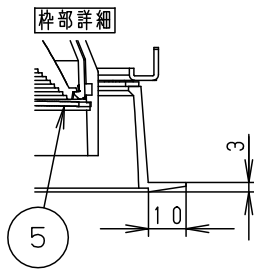

適合LED電源ユニット		定格電圧	周波数	入力電流	消費電力
非調光	NTS90350LE9	100V	50/60Hz 共通	0.35A	34.1W
		200V		0.18A	34.1W
		242V		0.15A	34.1W

適合オプション（別売）	
品名	品番
ディフュージョンフィルター	NNN89051
スプレッドフィルター	NNN89052

※各種フィルターの併用はできません。

ホワイト マンセル N9.5						
器具光束	2235lm					
LED	専用光色（タイプM）	5	固定パネ	SWB（t1.2）	ブラック7分つや消し	品番 NSN67093W
配光	広角タイプ（39°）	4	取付パネ	ステンレス（t0.5）		
器具質量	1.2kg	3	レンズ	アクリル	透明	
特記事項		2	枠	アルミダイカスト	ホワイト半つや消し ポリエステル粉体塗装	鶴 平 池 田 岡 田
		1	本体	アルミダイカスト	ホワイト半つや消し ポリエステル粉体塗装	
部番	部品名	材質・素材厚	備考	パナソニック株式会社		