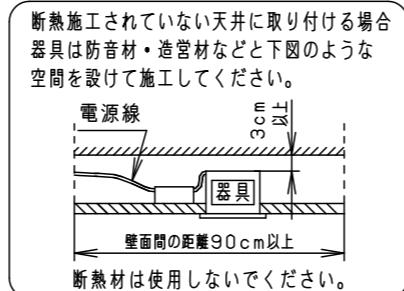

⚠ 注意：商品には寿命があります。詳細はCLX2021HAをご参照ください。

グリーン購入法適合

⚠ 安全に関するご注意

- 一般屋内用器具です。屋外や水気・湿気の多い場所、腐食性ガスの発生する場所（例：プールや温浴施設の併設場所、塩素系消毒剤が使用される場所など）では使用しないでください。故障や短寿命、絶縁不良による火災・感電の原因となります。
- 粉じんの発生・滞留する場所（工場、地下鉄や建物内にある駅など）では使用しないでください。火災・感電・落下・短寿命の原因となります。
- 天井埋込み専用器具です。壁取付や天井直付、及び傾斜天井には取り付けないでください。指定外取付は、火災の原因となります。
- 断熱材、防音材をかぶせて使用しないでください。フローイング材、ガラスウール、火災の原因となります。
- 住宅の断熱施工天井には使用できません。
- 口出し線を切断したり、構成部品（コネクタ等）の交換をしないでください。火災・感電及び不点・故障の原因となります。
- LEDを直視しないでください。目の痛みの原因となります。
- 器具と被照射物は30cm以上（近接限度距離）離してください。近接限度距離内に被照射物が近づく恐れのある場所（ドア開閉範囲の上、家具の上、クローゼット・押入れの中等）では使用しないでください。過熱による火災の原因となります。
- 熱がこもるような密閉した空間へは取り付けないでください。火災及びLED短寿命の原因となります。