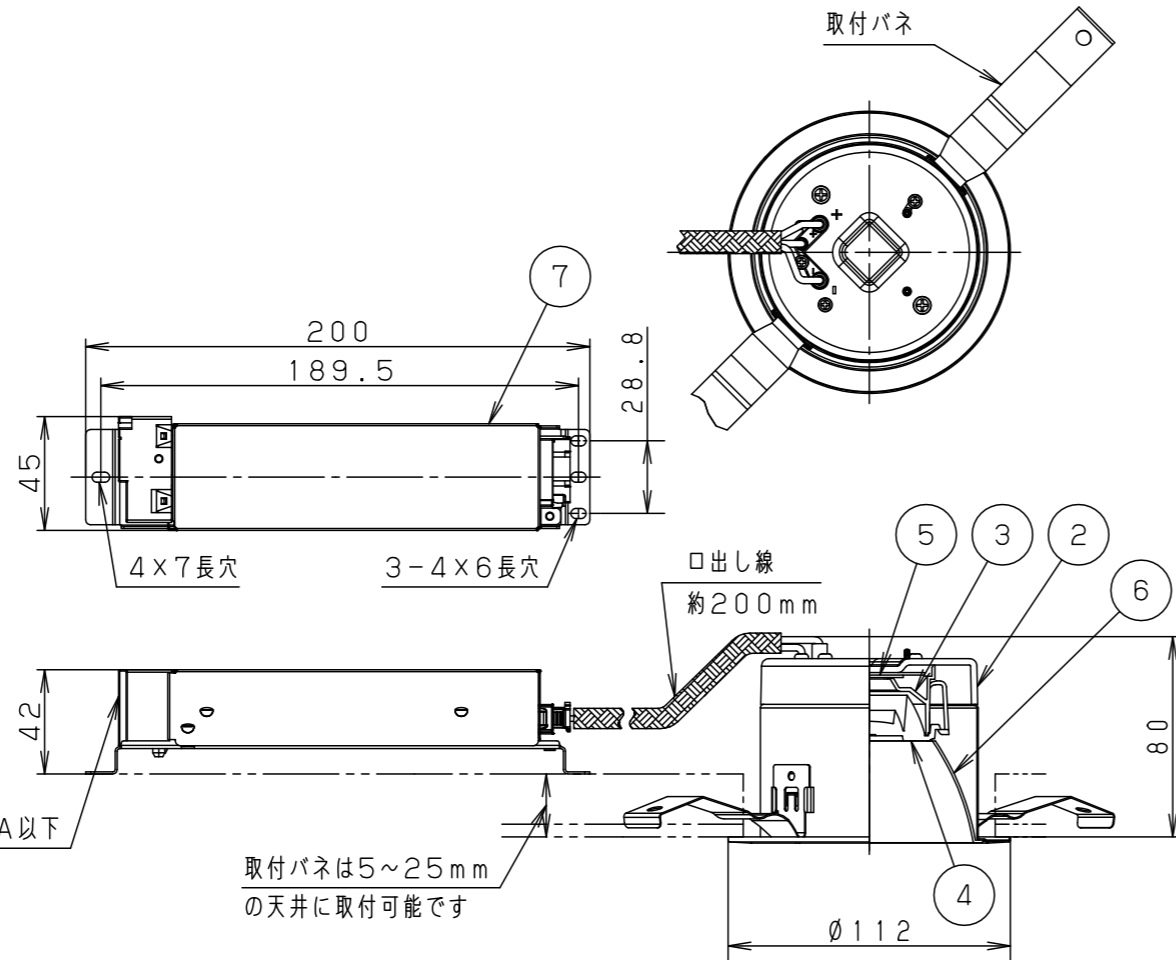

埋込穴寸法
 $\varnothing 100^{+2}_{-0}$

<適合リニューアルプレート>

NNN80000Z/NNN80003Z

ホワイト マンセル N9.5

器具光束	465lm
LED	電球色(3000K Ra95) 高演色
配光	広角タイプ
器具質量	0.6kg (灯具:0.3kg、電源:0.3kg)

特記事項

7	LED電源ユニット		
6	補助反射板	アルミ板 (t1.0)	銀色鏡面仕上
5	LED		
4	レンズ	アクリル	透明
3	反射板	PBT樹脂	ホワイト
2	本体	FM材 (t2,3) (塗装アルミ合金)	白色
1	枠	亜鉛鋼板 (t0.5)	ホワイト半つや消し ポリエステル粉体塗装

部番	部品名	材質・素材厚	備考
----	-----	--------	----

品名
 ダウンライト
 XND0636SE

図番	XND0636SE-K2	鶴平堀 田岡
単位：mm	第三角法	

パナソニック株式会社

(JIS A-3)

枠部詳細

	組合せ品番	器具品番	LED電源品番	定格電圧	入力電流	消費電力	突入電流
非調光	XND0636SELE9	NDN28363S	NNK06010NLE9	100V	0.044A	4.2W	6A
				200V	0.025A		
				242V	0.024A		
調光	XND0636SELG1	NDN28363S	NNK06011NLG1	100V	0.058A	5.3W	-