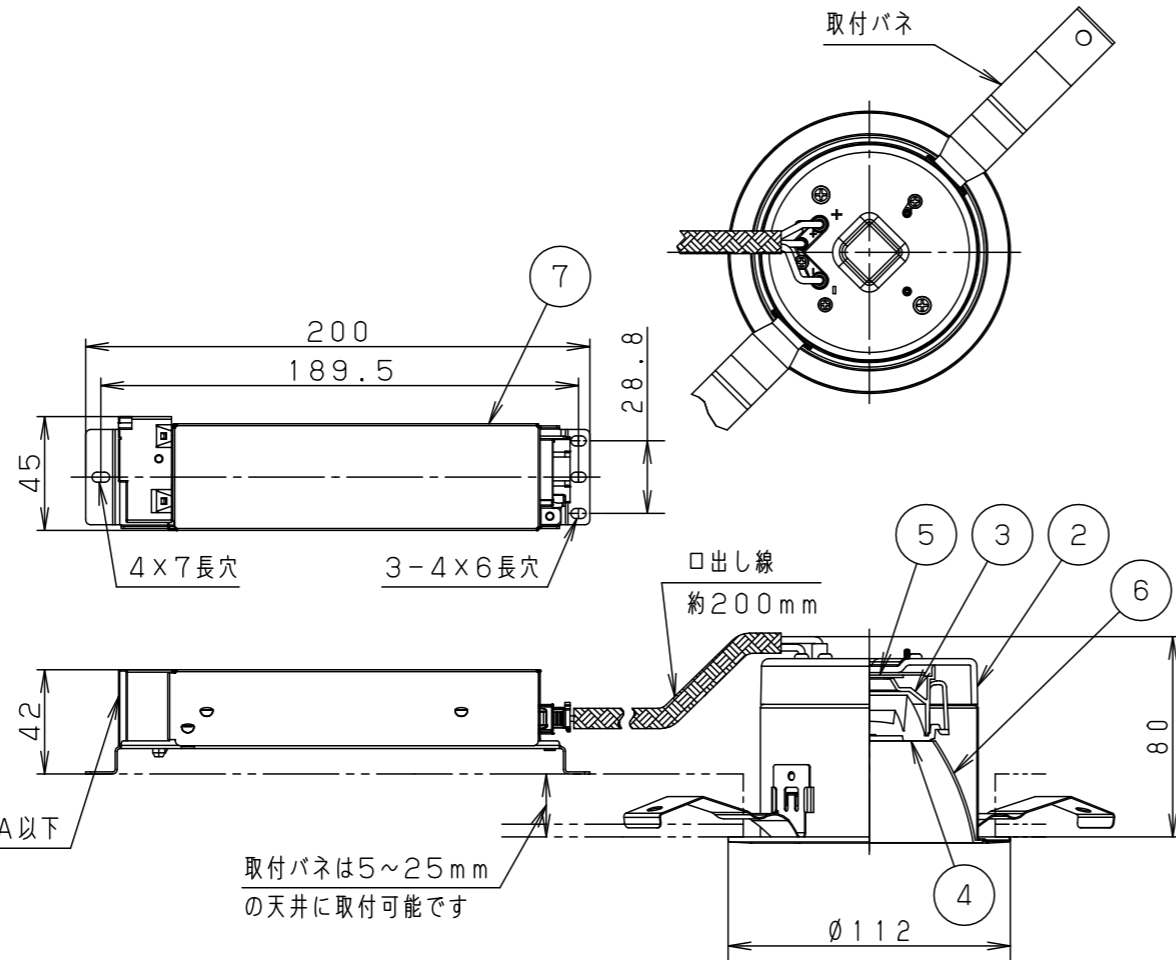

埋込穴寸法
 $\varnothing 100^{+2}_{-0}$

<適合リニューアルプレート>

NNN80000Z/NNN80003Z

ホワイト マンセル N9.5	
器具光束	565lm
LED	電球色 (3000K Ra85)
配光	広角タイプ
器具質量	0.6kg (灯具:0.3kg、電源:0.3kg)
特記事項	

7	LED電源ユニット		
6	補助反射板	アルミ板 (t1.0)	銀色鏡面仕上
5	LED		
4	レンズ	アクリル	透明
3	反射板	PBT樹脂	ホワイト
2	本体	FM材 (t2.3) (塗装アルミ合金)	白色
1	枠	亜鉛鋼板 (t0.5)	ホワイト半つや消し ポリエステル粉体塗装
部番	部品名	材質・素材厚	備考

品名	ダウンライト XND0636SL		
図番	XND0636SL-K2	鶴田	平岡
単位：mm	第三角法		

パナソニック株式会社

枠部詳細

	組合せ品番	器具品番	LED電源品番	定格電圧	入力電流	消費電力	突入電流
非調光	XND0636SLLLE9	NDN28313S	NNK06010NLE9	100V	0.044A	4.2W	6A
				200V	0.025A		
				242V	0.024A		
調光	XND0636SLLG1	NDN28313S	NNK06011NLG1	100V	0.058A	5.3W	-