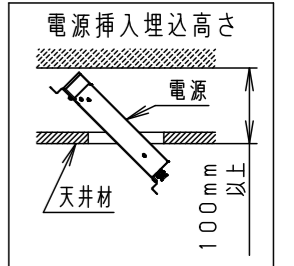

⚠ 注意：商品には寿命があります。詳細はCLX2021HAをご参照ください。

グリーン購入法適合

⚠ 安全に関するご注意

- 一般屋内用器具です。屋外や水気・湿気の多い場所、腐食性ガスの発生する場所（例：プールや温浴施設の併設場所、塩素系消毒剤が使用される場所など）では使用しないでください。故障や短寿命、絶縁不良による火災・感電の原因となります。
- 粉じんの発生・滞留する場所（工場、地下鉄や建物内にある駅など）では使用しないでください。火災・感電・落下・短寿命の原因となります。
- 天井埋込み専用器具です。壁取付や天井直付、及び傾斜天井には取り付けないでください。指定外取付は、火災の原因となります。
- 断熱材、防音材をかぶせて使用しないでください。フローイング材、ガラスウール、火災の原因となります。
- 住宅の断熱施工天井には使用できません。
- 口出し線を切断したり、構成部品（コネクタ等）の交換をしないでください。火災・感電及び不点・故障の原因となります。
- LEDを直視しないでください。目の痛みの原因となります。
- 器具と被照射物は30cm以上（近接限度距離）離してください。近接限度距離内に被照射物が近づく恐れのある場所（ドア開閉範囲の上、家具の上、クローゼット・押入れの中等）では使用しないでください。過熱による火災の原因となります。
- 熱がこもるような密閉した空間へは取り付けないでください。火災及びLED短寿命の原因となります。

(使用上のご注意)

- 必ず器具品番とLED電源品番を組み合わせでご使用ください。
- ロックウールなどの柔らかい天井に取り付けしないでください。使用する場合は、天井裏面に石膏ボードなどで必ず補強してください。天井材損傷、器具ズレの原因となります。
- 取付バネ部や器具外郭部に障害物のないよう施工してください。障害物があるとずれ落ちなどの原因となります。
- 照射距離が近い時や照射面によって、光ムラが気になる場合があります。予めご了承ください。
- LEDにはバラツキがあるため、同一品番でも商品ごとに発光色、明るさが異なる場合があります。予めご了承ください。
- 適合LED電源ユニット：起動方式LGタイプとの組み合わせにおいて、当社調光器と組み合わせて、約5～100%の調光ができます。調光器との組み合わせについては別紙「XND-LG1-KG*」をご参照ください。
- 突入電流は別表のとおりです。記載があるものは接続するスイッチの容量を確認の上、配線してください。

埋込穴寸法
 $\varnothing 100^{+2}_{-0}$

<適合リニューアルプレート>

NNN80000Z/NNN80003Z

ホワイト マンセル N9.5	
器具光束	565lm
LED	電球色 (3000K Ra85)
配光	広角タイプ
器具質量	0.6kg (灯具:0.3kg、電源:0.3kg)
特記事項	

7	LED電源ユニット		
6	補助反射板	アルミ板 (t1.0)	銀色鏡面仕上
5	LED		
4	レンズ	アクリル	透明
3	反射板	PBT樹脂	ホワイト
2	本体	FM材 (t2.3) (塗装アルミ合金)	白色
1	枠	亜鉛鋼板 (t0.5)	ホワイト半つや消し ポリエステル粉体塗装
部番	部品名	材質・素材厚	備考