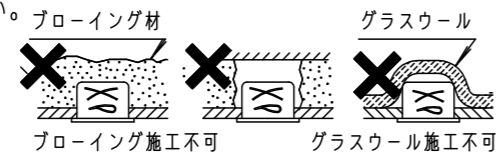

⚠ 注意：商品には寿命があります。詳細はCLX2021HAをご参照ください。

グリーン購入法適合

⚠ 安全に関するご注意

- 一般屋内用器具です。屋外や水気・湿気の多い場所、腐食性ガスの発生する場所（例：プールや温浴施設の併設場所、塩素系消毒剤が使用される場所など）では使用しないでください。故障や短寿命、絶縁不良による火災・感電の原因となります。
- 粉じんの発生・滞留する場所（工場、地下鉄や建物内にある駅など）では使用しないでください。火災・感電・落下・短寿命の原因となります。
- 天井埋込み専用器具です。壁取付や天井直付、及び傾斜天井には取り付けないでください。指定外取付は、火災の原因となります。
- 断熱材、防音材をかぶせて使用しないでください。フローイング材、ガラスウール、火災の原因となります。
- 住宅の断熱施工天井には使用できません。
- 口出し線を切断したり、構成部品（コネクタ等）の交換をしないでください。火災・感電及び不点・故障の原因となります。
- LEDを直視しないでください。目の痛みの原因となります。
- 器具と被照射物は30cm以上（近接限度距離）離してください。近接限度距離内に被照射物が近づく恐れのある場所（ドア開閉範囲の上、家具の上、クローゼット・押入れの中等）では使用しないでください。過熱による火災の原因となります。
- 熱がこもるような密閉した空間へは取り付けないでください。火災及びLED短寿命の原因となります。

(使用上のご注意)

- 必ず器具品番とLED電源品番を組み合わせでご使用ください。
- ロックウールなどの柔らかい天井に取り付けしないでください。使用する場合は、天井裏面に石膏ボードなどで必ず補強してください。天井材損傷、器具ズレの原因となります。
- 取付バネ部や器具外郭部に障害物のないよう施工してください。障害物があるとずれ落ちなどの原因となります。
- 照射距離が近い時や照射面によって、光ムラが気になる場合があります。予めご了承ください。
- LEDにはバラツキがあるため、同一品番でも商品ごとに発光色、明るさが異なる場合があります。予めご了承ください。
- 適合LED電源ユニット：起動方式LGタイプとの組み合わせにおいて、当社調光器と組み合わせて、約5～100%の調光ができます。調光器との組み合わせについては別紙「XND-LG1-KG*」をご参照ください。
- 突入電流は別表のとおりです。記載があるものは接続するスイッチの容量を確認の上、配線してください。