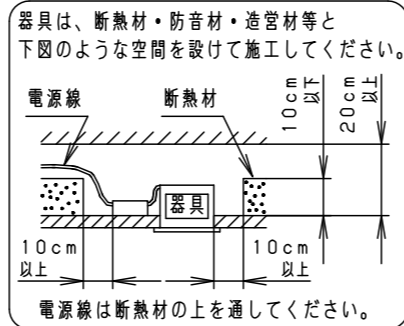

⚠ 注意：商品には寿命があります。詳細はCLX2021HAをご参照ください。

グリーン購入法適合

⚠ 安全に関するご注意

- 一般屋内用器具です。屋外や水気・湿気の多い場所、腐食性ガスの発生する場所（例：プールや温浴施設の併設場所、塩素系消毒剤が使用される場所など）では使用しないでください。故障や短寿命、絶縁不良による火災・感電の原因となります。
- 粉じんの発生・滞留する場所（工場、地下鉄や建物内にある駅など）では使用しないでください。火災・感電・落下・短寿命の原因となります。
- 天井埋込み専用器具です。壁取付や天井直付、及び傾斜天井には取り付けないでください。指定外取付は、火災の原因となります。
- 断熱材、防音材をかぶせて使用しないでください。フローイング材、ガラスウール、火災の原因となります。
- 住宅の断熱施工天井には使用できません。
- 口出し線を切断したり、構成部品（コネクタ等）の交換をしないでください。火災・感電及び不点・故障の原因となります。
- LEDを直視しないでください。目の痛みの原因となります。
- 器具と被照射物は30cm以上（近接限度距離）離してください。近接限度距離内に被照射物が近づく恐れのある場所（ドア開閉範囲の上、家具の上、クローゼット・押入れの中等）では使用しないでください。過熱による火災の原因となります。
- 熱がこもるような密閉した空間へは取り付けないでください。火災及びLED短寿命の原因となります。

(使用上のご注意)

- 必ず器具品番とLED電源品番を組み合わせでご使用ください。
- ロックウールなどの柔らかい天井に取り付けしないでください。使用する場合は、天井裏面に石膏ボードなどで必ず補強してください。天井材損傷、器具ズレの原因となります。
- 取付バネ部や器具外郭部に障害物のないよう施工してください。障害物があるとずれ落ちなどの原因となります。
- 照射距離が近い時や照射面によって、光ムラが気になる場合があります。予めご了承ください。
- LEDにはバラツキがあるため、同一品番でも商品ごとに発光色、明るさが異なる場合があります。予めご了承ください。
- 適合LED電源ユニット：起動方式LGタイプとの組み合わせにおいて、当社調光器と組み合わせて、約5～100%の調光ができます。調光器との組み合わせについては別紙「XND-LG1-KG*」をご参照ください。
- 突入電流は別表のとおりです。記載があるものは接続するスイッチの容量を確認の上、配線してください。

埋込穴寸法
 $\varnothing 100^{+2}_{-0}$

<適合リニューアルプレート>

NNN80000Z/NNN80003Z

ホワイト マンセル N9.5	
器具光束	565lm
LED	電球色 (3000K Ra85)
配光	広角タイプ
器具質量	0.6kg (灯具:0.3kg、電源:0.3kg)
特記事項	

7	LED電源ユニット		
6	補助反射板	アルミ板 (t1.0)	銀色鏡面仕上
5	LED		
4	レンズ	アクリル	透明
3	反射板	PBT樹脂	ホワイト
2	本体	FM材 (t2.3) (塗装アルミ合金)	白色
1	枠	亜鉛鋼板 (t0.5)	ホワイト半つや消し ポリエステル粉体塗装
部番	部品名	材質・素材厚	備考