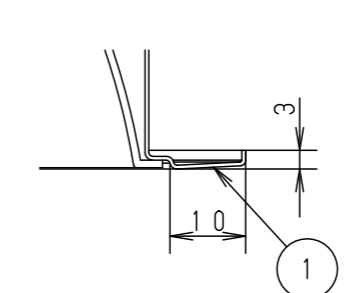

⚠ 注意：商品には寿命があります。詳細はCLX2021HAをご参照ください。

グリーン購入法適合

⚠ 安全に関するご注意

- 一般屋内用器具です。屋外や水気・湿気の多い場所、腐食性ガスの発生する場所（例：プールや温浴施設の併設場所、塩素系消毒剤が使用される場所など）では使用しないでください。故障や短寿命、絶縁不良による火災・感電の原因となります。
- 粉じんの発生・滞留する場所（工場、地下鉄や建物内にある駅など）では使用しないでください。火災・感電・落下・短寿命の原因となります。
- 天井埋込み専用器具です。壁取付や天井直付、及び傾斜天井には取り付けないでください。指定外取付は、火災の原因となります。
- 断熱材、防音材をかぶせて使用しないでください。フローイング材、ガラスウール、火災の原因となります。
- 住宅の断熱施工天井には使用できません。
- 口出し線を切断したり、構成部品（コネクタ等）の交換をしないでください。火災・感電及び不点・故障の原因となります。
- LEDを直視しないでください。目の痛みの原因となります。
- 器具と被照射物は30cm以上（近接限度距離）離してください。近接限度距離内に被照射物が近づく恐れのある場所（ドア開閉範囲の上、家具の上、クローゼット・押入れの中等）では使用しないでください。過熱による火災の原因となります。
- 熱がこもるような密閉した空間へは取り付けないでください。火災及びLED短寿命の原因となります。

(使用上のご注意)

- 必ず器具品番とLED電源品番を組み合わせでご使用ください。
- ロックウールなどの柔らかい天井に取り付けしないでください。使用する場合は、天井裏面に石膏ボードなどで必ず補強してください。天井材損傷、器具ズレの原因となります。
- 取付バネ部や器具外郭部に障害物のないよう施工してください。障害物があるとずれ落ちなどの原因となります。
- 照射距離が近い時や照射面によって、光ムラが気になる場合があります。予めご了承ください。
- LEDにはバラツキがあるため、同一品番でも商品ごとに発光色、明るさが異なる場合があります。予めご了承ください。
- 適合LED電源ユニット：起動方式LGタイプとの組み合わせにおいて、当社調光器と組み合わせて、約5～100%の調光ができます。調光器との組み合わせについては別紙「XND-LG1-KG*」をご参照ください。
- 突入電流は別表のとおりです。記載があるものは接続するスイッチの容量を確認の上、配線してください。

埋込穴寸法
 $\varnothing 100^{+2}_{-0}$

<適合リニューアルプレート>

NNN80000Z/NNN80003Z

ホワイト マンセル N9.5	
器具光束	565lm
LED	電球色 (3000K Ra85)
配光	広角タイプ
器具質量	0.6kg (灯具:0.3kg、電源:0.3kg)
特記事項	

7	LED電源ユニット		
6	補助反射板	アルミ板 (t1.0)	銀色鏡面仕上
5	LED		
4	レンズ	アクリル	透明
3	反射板	PBT樹脂	ホワイト
2	本体	FM材 (t2.3) (塗装アルミ合金)	白色
1	枠	亜鉛鋼板 (t0.5)	ホワイト半つや消し ポリエステル粉体塗装
部番	部品名	材質・素材厚	備考

品名	ダウンライト XND0636SL		
図番	XND0636SL-K2	鶴田	平岡
単位：mm	第三角法		

パナソニック株式会社

枠部詳細