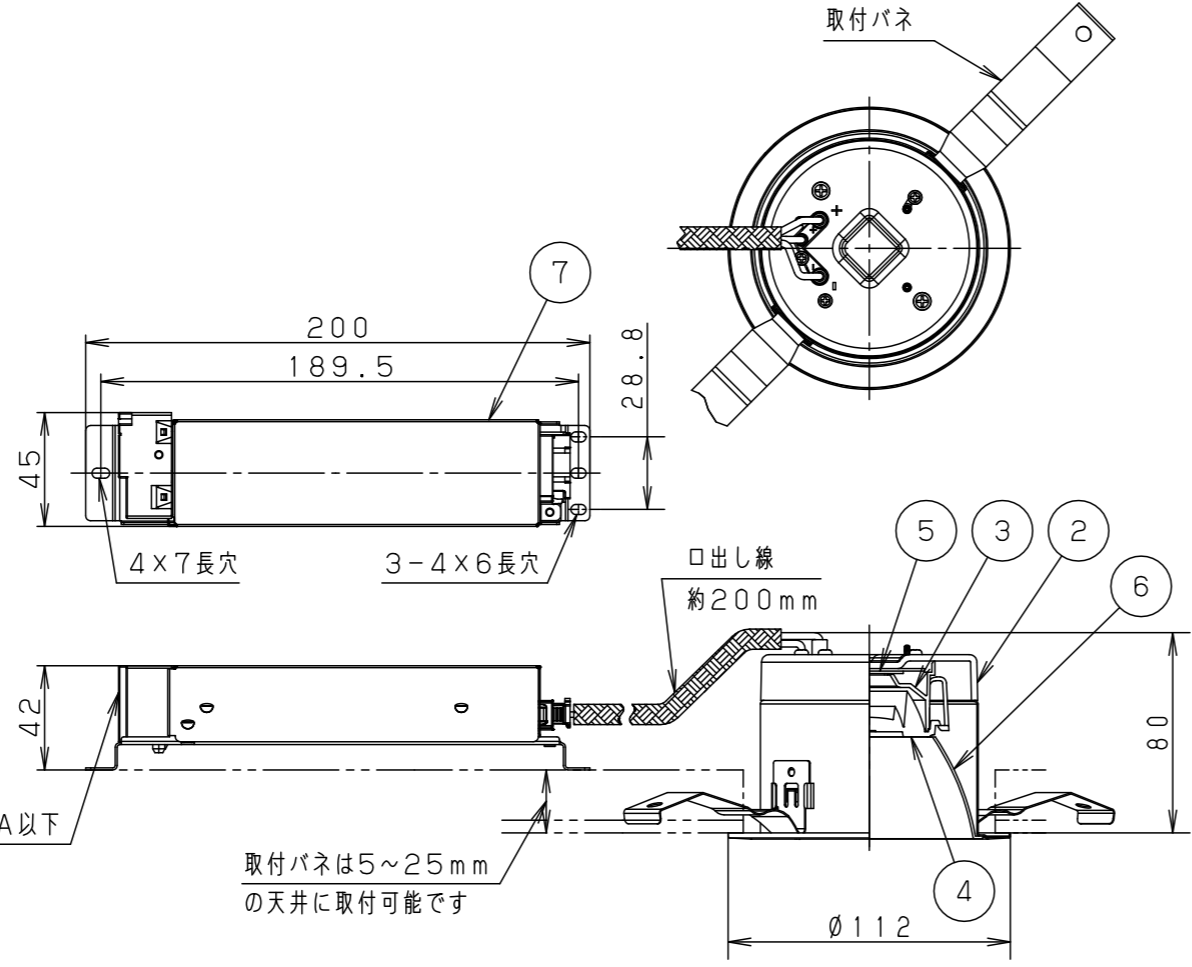

埋込穴寸法  
 $\varnothing 100^{+2}_{-0}$

<適合リニューアルプレート>

NNN80000Z/NNN80003Z

ホワイト マンセル N9.5	
器具光束	580lm
LED	温白色 (3500K Ra85)
配光	広角タイプ
器具質量	0.6kg (灯具:0.3kg、電源:0.3kg)

特記事項

7	LED電源ユニット		
6	補助反射板	アルミ板 (t1.0)	銀色鏡面仕上
5	LED		
4	レンズ	アクリル	透明
3	反射板	PBT樹脂	ホワイト
2	本体	FM材 (t2,3) (塗装アルミ合金)	白色
1	枠	亜鉛鋼板 (t0.5)	ホワイト半つや消し ポリエステル粉体塗装

部番	部品名	材質・素材厚	備考
----	-----	--------	----

品名  
 ダウンライト  
 XND0636SV

図番	XND0636SV-K2	鶴平堀 田岡
単位: mm	第三角法	

パナソニック株式会社

枠部詳細

	組合せ品番	器具品番	LED電源品番	定格電圧	入力電流	消費電力	突入電流
非調光	XND0636SVLE9	NDN28312S	NNK06010NLE9	100V	0.044A	4.2W	6A
				200V	0.025A		
				242V	0.024A		
調光	XND0636SVLG1	NDN28312S	NNK06011NLG1	100V	0.058A	5.3W	-