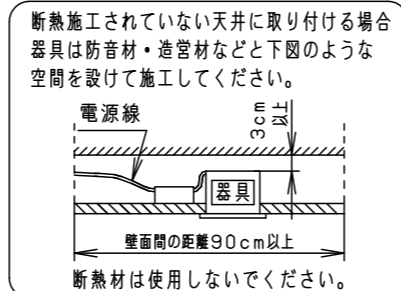

⚠ 注意：商品には寿命があります。詳細はCLX2021HAをご参照ください。

グリーン購入法適合

⚠ 安全に関するご注意

- 一般屋内用器具です。屋外や水気・湿気の多い場所、腐食性ガスの発生する場所（例：プールや温浴施設の併設場所、塩素系消毒剤が使用される場所など）では使用しないでください。故障や短寿命、絶縁不良による火災・感電の原因となります。
- 粉じんの発生・滞留する場所（工場、地下鉄や建物内にある駅など）では使用しないでください。火災・感電・落下・短寿命の原因となります。
- 天井埋込み専用器具です。壁取付や天井直付、及び傾斜天井には取り付けないでください。指定外取付は、火災の原因となります。
- 断熱材、防音材をかぶせて使用しないでください。フローイング材、グラスウール、火災の原因となります。
- 住宅の断熱施工天井には使用できません。
- 口出し線を切断したり、構成部品（コネクタ等）の交換をしないでください。火災・感電及び不点・故障の原因となります。
- LEDを直視しないでください。目の痛みの原因となります。
- 器具と被照射物は30cm以上（近接限度距離）離してください。近接限度距離内に被照射物が近づく恐れのある場所（ドア開閉範囲の上、家具の上、クローゼット・押入れの中等）では使用しないでください。過熱による火災の原因となります。
- 熱がこもるような密閉した空間へは取り付けないでください。火災及びLED短寿命の原因となります。