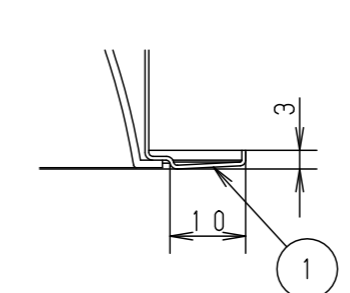

埋込穴寸法
 $\varnothing 100^{+2}_{-0}$

<適合リニューアルプレート>

NNN80000Z/NNN80003Z

ホワイト マンセル N9.5

器具光束	435lm
LED	電球色(2700K Ra95) 高演色
配光	広角タイプ
器具質量	0.6kg (灯具:0.3kg、電源:0.3kg)

特記事項

7	LED電源ユニット	
6	補助反射板	アルミ板 (t1.0) ホワイト半つや消しポリエステル粉体塗装
5	LED	
4	レンズ	アクリル 透明
3	反射板	PBT樹脂 ホワイト
2	本体	FM材 (t2,3) (塗装アルミ合金) 白色
1	枠	亜鉛鋼板 (t0.5) ホワイト半つや消しポリエステル粉体塗装

部品番	部品名	材質・素材厚	備考
-----	-----	--------	----

品名
 ダウンライト
 XND0636WF

図番	XND0636WF-K2	鶴平堀 田岡
単位: mm	第三角法	

パナソニック株式会社

枠部詳細

	組合せ品番	器具品番	LED電源品番	定格電圧	入力電流	消費電力	突入電流
非調光	XND0636WFLE9	NDN28364W	NNK06010NLE9	100V	0.044A	4.2W	6A
				200V	0.025A		
				242V	0.024A		
調光	XND0636WFLG1	NDN28364W	NNK06011NLG1	100V	0.058A	5.3W	-