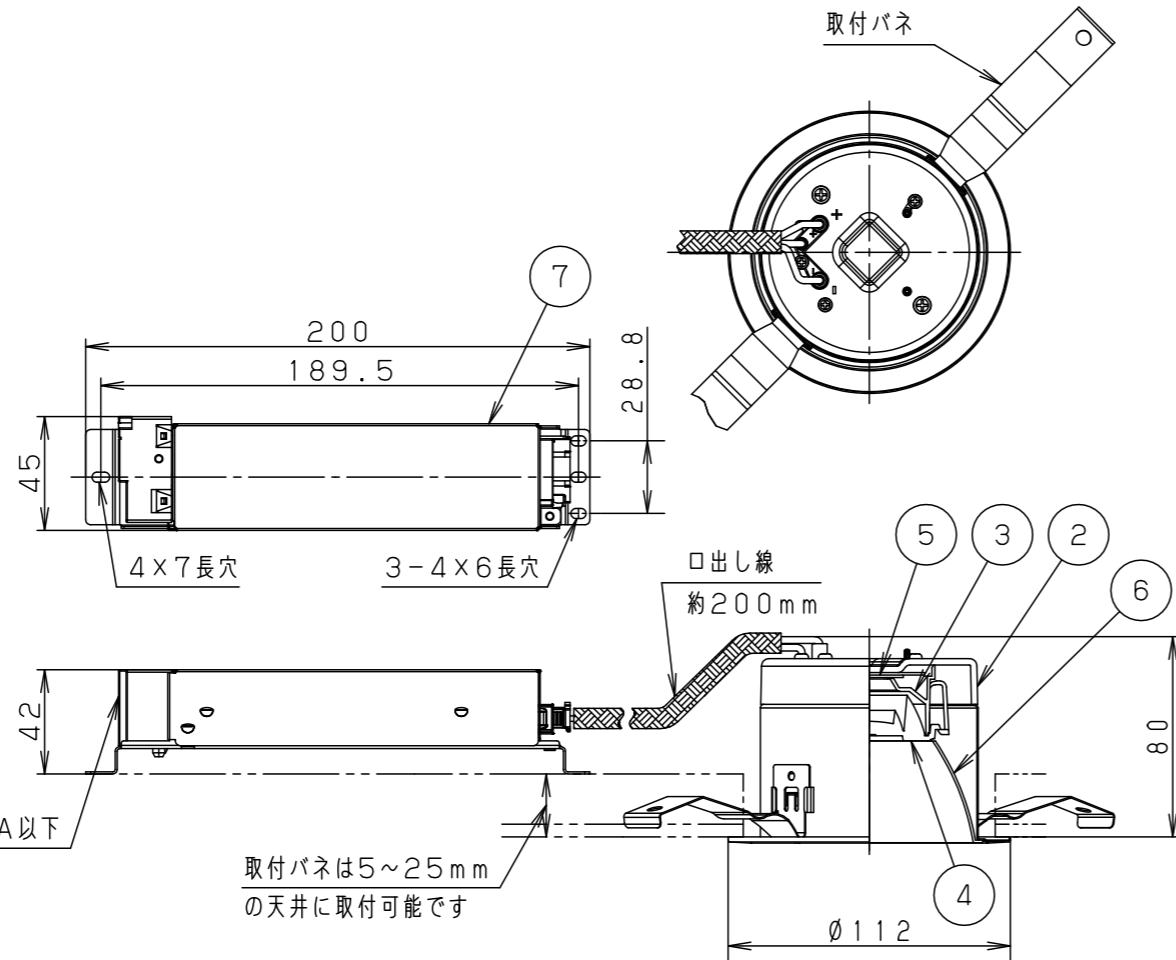

埋込穴寸法
 $\varnothing 100^{+2}_{-0}$

<適合リニューアルプレート>

NNN80000Z/NNN80003Z

ホワイト マンセル N9.5

器具光束	435lm
LED	電球色(2700K Ra95) 高演色
配光	広角タイプ
器具質量	0.6kg (灯具:0.3kg、電源:0.3kg)

特記事項

7	LED電源ユニット	
6	補助反射板	アルミ板 (t1.0) ホワイト半つや消しポリエステル粉体塗装
5	LED	
4	レンズ	アクリル 透明
3	反射板	PBT樹脂 ホワイト
2	本体	FM材 (t2,3) (塗装アルミ合金) 白色
1	枠	亜鉛鋼板 (t0.5) ホワイト半つや消しポリエステル粉体塗装

部品番	部品名	材質・素材厚	備考
-----	-----	--------	----

品名
 ダウンライト
 XND0636WF

図番	XND0636WF-K2	鶴平堀 田岡
単位: mm	第三角法	

パナソニック株式会社

枠部詳細

	組合せ品番	器具品番	LED電源品番	定格電圧	入力電流	消費電力	突入電流
非調光	XND0636WFLE9	NDN28364W	NNK06010NLE9	100V	0.044A	4.2W	6A
				200V	0.025A		
				242V	0.024A		
調光	XND0636WFLG1	NDN28364W	NNK06011NLG1	100V	0.058A	5.3W	-