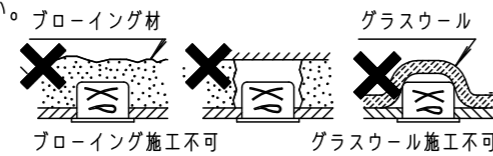

⚠ 注意：商品には寿命があります。詳細はCLX2021HAをご参照ください。

グリーン購入法適合

⚠ 安全に関するご注意

- 一般屋内用器具です。屋外や水気・湿気の多い場所、腐食性ガスの発生する場所（例：プールや温浴施設の併設場所、塩素系消毒剤が使用される場所など）では使用しないでください。故障や短寿命、絶縁不良による火災・感電の原因となります。
- 粉じんの発生・滞留する場所（工場、地下鉄や建物内にある駅など）では使用しないでください。火災・感電・落下・短寿命の原因となります。
- 天井埋込み専用器具です。壁取付や天井直付、及び傾斜天井には取り付けないでください。指定外取付は、火災の原因となります。
- 断熱材、防音材をかぶせて使用しないでください。フローイング材、グラスウール、火災の原因となります。
- 住宅の断熱施工天井には使用できません。
- 口出し線を切断したり、構成部品（コネクタ等）の交換をしないでください。火災・感電及び不点・故障の原因となります。
- LEDを直視しないでください。目の痛みの原因となります。
- 器具と被照射物は30cm以上（近接限度距離）離してください。近接限度距離内に被照射物が近づく恐れのある場所（ドア開閉範囲の上、家具の上、クローゼット・押入れの中等）では使用しないでください。過熱による火災の原因となります。
- 熱がこもるような密閉した空間へは取り付けないでください。火災及びLED短寿命の原因となります。

(使用上のご注意)

- 必ず器具品番とLED電源品番を組み合わせでご使用ください。
- ロックウールなどの柔らかい天井に取り付けしないでください。使用する場合は、天井裏面に石膏ボードなどで必ず補強してください。天井材損傷、器具ズレの原因となります。
- 取付バネ部や器具外郭部に障害物のないよう施工してください。障害物があるとずれ落ちなどの原因となります。
- 照射距離が近い時や照射面によって、光ムラが気になる場合があります。予めご了承ください。
- LEDにはバラツキがあるため、同一品番でも商品ごとに発光色、明るさが異なる場合があります。予めご了承ください。
- 適合LED電源ユニット：起動方式LGタイプとの組み合わせにおいて、当社調光器と組み合わせて、約5～100%の調光ができます。調光器との組み合わせについては別紙「XND-LG1-KG*」をご参照ください。
- 突入電流は別表のとおりです。記載があるものは接続するスイッチの容量を確認の上、配線してください。