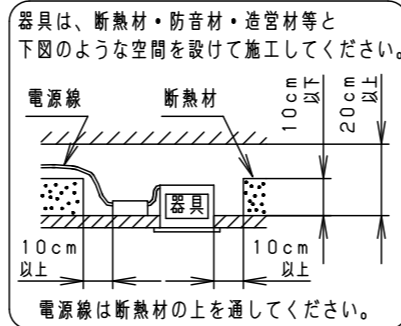

⚠ 注意：商品には寿命があります。詳細はCLX2021HAをご参照ください。

グリーン購入法適合

⚠ 安全に関するご注意

- 一般屋内用器具です。屋外や水気・湿気の多い場所、腐食性ガスの発生する場所（例：プールや温浴施設の併設場所、塩素系消毒剤が使用される場所など）では使用しないでください。故障や短寿命、絶縁不良による火災・感電の原因となります。
- 粉じんの発生・滞留する場所（工場、地下鉄や建物内にある駅など）では使用しないでください。火災・感電・落下・短寿命の原因となります。
- 天井埋込み専用器具です。壁取付や天井直付、及び傾斜天井には取り付けないでください。指定外取付は、火災の原因となります。
- 断熱材、防音材をかぶせて使用しないでください。フローイング材、グラスウール、火災の原因となります。
- 住宅の断熱施工天井には使用できません。
- 口出し線を切断したり、構成部品（コネクタ等）の交換をしないでください。火災・感電及び不点・故障の原因となります。
- LEDを直視しないでください。目の痛みの原因となります。
- 器具と被照射物は30cm以上（近接限度距離）離してください。近接限度距離内に被照射物が近づく恐れのある場所（ドア開閉範囲の上、家具の上、クローゼット・押入れの中等）では使用しないでください。過熱による火災の原因となります。
- 熱がこもるような密閉した空間へは取り付けないでください。火災及びLED短寿命の原因となります。

(使用上のご注意)

- 必ず器具品番とLED電源品番を組み合わせでご使用ください。
- ロックウールなどの柔らかい天井に取り付けしないでください。使用する場合は、天井裏面に石膏ボードなどで必ず補強してください。天井材損傷、器具ズレの原因となります。
- 取付バネ部や器具外郭部に障害物のないよう施工してください。障害物があるとずれ落ちなどの原因となります。
- 照射距離が近い時や照射面によって、光ムラが気になる場合があります。予めご了承ください。
- LEDにはバラツキがあるため、同一品番でも商品ごとに発光色、明るさが異なる場合があります。予めご了承ください。
- 適合LED電源ユニット：起動方式LGタイプとの組み合わせにおいて、当社調光器と組み合わせて、約5～100%の調光ができます。調光器との組み合わせについては別紙「XND-LG1-KG*」をご参照ください。
- 突入電流は別表のとおりです。記載があるものは接続するスイッチの容量を確認の上、配線してください。

埋込穴寸法
 $\varnothing 100^{+2}_{-0}$

<適合リニューアルプレート>

NNN80000Z/NNN80003Z

ホワイト マンセル N9.5

器具光束	435lm
LED	電球色(2700K Ra95) 高演色
配光	広角タイプ
器具質量	0.6kg (灯具:0.3kg、電源:0.3kg)

特記事項

7	LED電源ユニット	
6	補助反射板	アルミ板 (t1.0) ホワイト半つや消しポリエステル粉体塗装
5	LED	
4	レンズ	アクリル 透明
3	反射板	PBT樹脂 ホワイト
2	本体	FM材 (t2,3) (塗装アルミ合金) 白色
1	枠	亜鉛鋼板 (t0.5) ホワイト半つや消しポリエステル粉体塗装