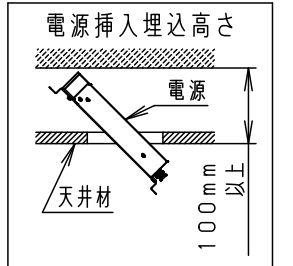

⚠ 注意：商品には寿命があります。詳細はCLX2021HAをご参照ください。

グリーン購入法適合

⚠ 安全に関するご注意

- 一般屋内用器具です。屋外や水気・湿気の多い場所、腐食性ガスの発生する場所（例：プールや温浴施設の併設場所、塩素系消毒剤が使用される場所など）では使用しないでください。故障や短寿命、絶縁不良による火災・感電の原因となります。
- 粉じんの発生・滞留する場所（工場、地下鉄や建物内にある駅など）では使用しないでください。火災・感電・落下・短寿命の原因となります。
- 天井埋込み専用器具です。壁取付や天井直付、及び傾斜天井には取り付けないでください。指定外取付は、火災の原因となります。
- 断熱材、防音材をかぶせて使用しないでください。フローイング材、ガラスウール、火災の原因となります。
- 住宅の断熱施工天井には使用できません。
- 口出し線を切断したり、構成部品（コネクタ等）の交換をしないでください。火災・感電及び不点・故障の原因となります。
- LEDを直視しないでください。目の痛みの原因となります。
- 器具と被照射物は30cm以上（近接限度距離）離してください。近接限度距離内に被照射物が近づく恐れのある場所（ドア開閉範囲の上、家具の上、クローゼット・押入れの中等）では使用しないでください。過熱による火災の原因となります。
- 熱がこもるような密閉した空間へは取り付けないでください。火災及びLED短寿命の原因となります。

埋込穴寸法  
 $\varnothing 100^{+2}_{-0}$

<適合リニューアルプレート>

NNN80000Z/NNN80003Z

ホワイト マンセル N9.5

器具光束	520lm
LED	電球色 (2700K Ra85)
配光	広角タイプ
器具質量	0.6kg (灯具:0.3kg、電源:0.3kg)

特記事項

部番	部品名	材質・素材厚	備考
7	LED電源ユニット		
6	補助反射板	アルミ板 (t1.0)	ホワイト半つや消しポリエステル粉体塗装
5	LED		
4	レンズ	アクリル	透明
3	反射板	PBT樹脂	ホワイト
2	本体	FM材 (t2,3) (塗装アルミ合金)	白色
1	枠	亜鉛鋼板 (t0.5)	ホワイト半つや消しポリエステル粉体塗装