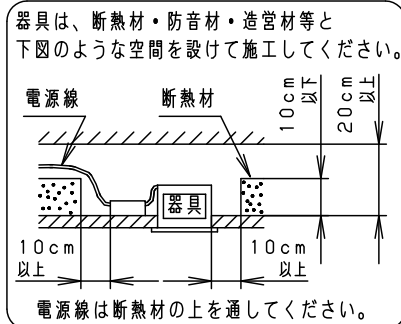

⚠ 注意：商品には寿命があります。詳細はCLX2021HAをご参照ください。

グリーン購入法適合

⚠ 安全に関するご注意

- 一般屋内用器具です。屋外や水気・湿気の多い場所、腐食性ガスの発生する場所（例：プールや温浴施設の併設場所、塩素系消毒剤が使用される場所など）では使用しないでください。故障や短寿命、絶縁不良による火災・感電の原因となります。
- 粉じんの発生・滞留する場所（工場、地下鉄や建物内にある駅など）では使用しないでください。火災・感電・落下・短寿命の原因となります。
- 天井埋込み専用器具です。壁取付や天井直付、及び傾斜天井には取り付けないでください。指定外取付は、火災の原因となります。
- 断熱材、防音材をかぶせて使用しないでください。フローイング材、ガラスウール、火災の原因となります。
- 住宅の断熱施工天井には使用できません。
- 口出し線を切断したり、構成部品（コネクタ等）の交換をしないでください。火災・感電及び不点・故障の原因となります。
- LEDを直視しないでください。目の痛みの原因となります。
- 器具と被照射物は30cm以上（近接限度距離）離してください。近接限度距離内に被照射物が近づく恐れのある場所（ドア開閉範囲の上、家具の上、クローゼット・押入れの中等）では使用しないでください。過熱による火災の原因となります。
- 熱がこもるような密閉した空間へは取り付けないでください。火災及びLED短寿命の原因となります。

(使用上のご注意)

- 必ず器具品番とLED電源品番を組み合わせでご使用ください。
- ロックウールなどの柔らかい天井に取り付けしないでください。使用する場合は、天井裏面に石膏ボードなどで必ず補強してください。天井材損傷、器具ズレの原因となります。
- 取付バネ部や器具外郭部に障害物のないよう施工してください。障害物があるとずれ落ちなどの原因となります。
- 照射距離が近い時や照射面によって、光ムラが気になる場合があります。予めご了承ください。
- LEDにはバラツキがあるため、同一品番でも商品ごとに発光色、明るさが異なる場合があります。予めご了承ください。
- 適合LED電源ユニット：起動方式LGタイプとの組み合わせにおいて、当社調光器と組み合わせて、約5～100%の調光ができます。調光器との組み合わせについては別紙「XND-LG1-KG\*」をご参照ください。
- 突入電流は別表のとおりです。記載があるものは接続するスイッチの容量を確認の上、配線してください。

埋込穴寸法  
 $\varnothing 100^{+2}_{-0}$

<適合リニューアルプレート>

NNN80000Z/NNN80003Z

ホワイト マンセル N9.5

器具光束	520lm
LED	電球色 (2700K Ra85)
配光	広角タイプ
器具質量	0.6kg (灯具:0.3kg、電源:0.3kg)

特記事項

部番	部品名	材質・素材厚	備考
7	LED電源ユニット		
6	補助反射板	アルミ板 (t1.0)	ホワイト半つや消しポリエステル粉体塗装
5	LED		
4	レンズ	アクリル	透明
3	反射板	PBT樹脂	ホワイト
2	本体	FM材 (t2,3) (塗装アルミ合金)	白色
1	枠	亜鉛鋼板 (t0.5)	ホワイト半つや消しポリエステル粉体塗装