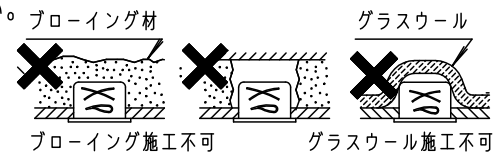

⚠ 注意：商品には寿命があります。詳細はCLX2021HAをご参照ください。

グリーン購入法適合

⚠ 安全に関するご注意

- 一般屋内用器具です。屋外や水気・湿気の多い場所、腐食性ガスの発生する場所（例：プールや温浴施設の併設場所、塩素系消毒剤が使用される場所など）では使用しないでください。故障や短寿命、絶縁不良による火災・感電の原因となります。
- 粉じんの発生・滞留する場所（工場、地下鉄や建物内にある駅など）では使用しないでください。火災・感電・落下・短寿命の原因となります。
- 天井埋込み専用器具です。壁取付や天井直付、及び傾斜天井には取り付けないでください。指定外取付は、火災の原因となります。
- 断熱材、防音材をかぶせて使用しないでください。フローイング材、ガラスウール、火災の原因となります。
- 住宅の断熱施工天井には使用できません。
- 口出し線を切断したり、構成部品（コネクタ等）の交換をしないでください。火災・感電及び不点・故障の原因となります。
- LEDを直視しないでください。目の痛みの原因となります。
- 器具と被照射物は30cm以上（近接限度距離）離してください。近接限度距離内に被照射物が近づく恐れのある場所（ドア開閉範囲の上、家具の上、クローゼット・押入れの中等）では使用しないでください。過熱による火災の原因となります。
- 熱がこもるような密閉した空間へは取り付けないでください。火災及びLED短寿命の原因となります。

(使用上のご注意)

- 必ず器具品番とLED電源品番を組み合わせでご使用ください。
- ロックウールなどの柔らかい天井に取り付けしないでください。使用する場合は、天井裏面に石膏ボードなどで必ず補強してください。天井材損傷、器具ズレの原因となります。
- 取付バネ部や器具外郭部に障害物のないよう施工してください。障害物があるとずれ落ちなどの原因となります。
- 照射距離が近い時や照射面によって、光ムラが気になる場合があります。予めご了承ください。
- LEDにはバラツキがあるため、同一品番でも商品ごとに発光色、明るさが異なる場合があります。予めご了承ください。
- 適合LED電源ユニット：起動方式LGタイプとの組み合わせにおいて、当社調光器と組み合わせて、約5～100%の調光ができます。調光器との組み合わせについては別紙「XND-LG1-KG\*」をご参照ください。
- 突入電流は別表のとおりです。記載があるものは接続するスイッチの容量を確認の上、配線してください。