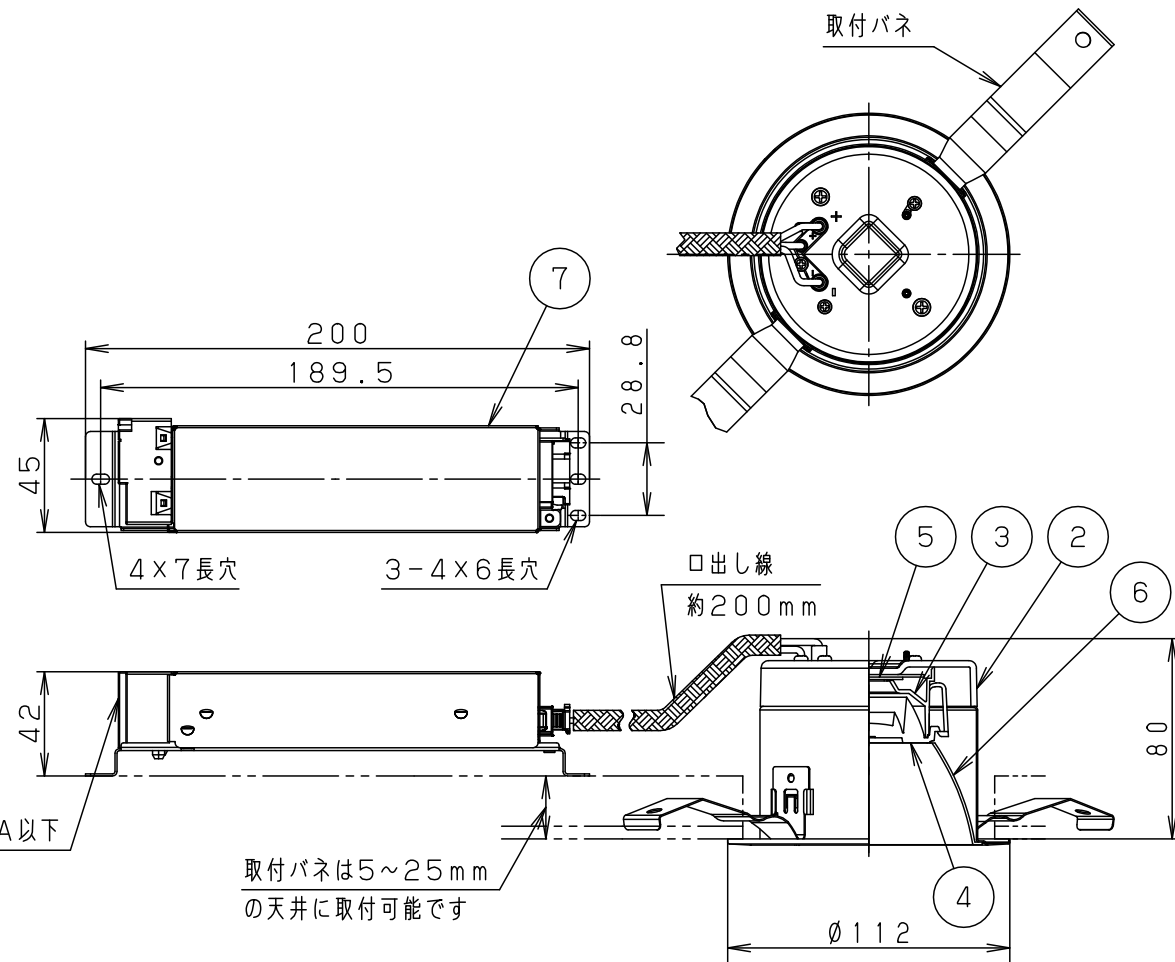

埋込穴寸法  
 $\varnothing 100^{+2}_{-0}$

<適合リニューアルプレート>

NNN80000Z/NNN80003Z

ホワイト マンセル N9.5

器具光束	520lm
LED	電球色 (2700K Ra85)
配光	広角タイプ
器具質量	0.6kg (灯具:0.3kg、電源:0.3kg)

特記事項

部番	部品名	材質・素材厚	備考
7	LED電源ユニット		
6	補助反射板	アルミ板 (t1.0)	ホワイト半つや消しポリエステル粉体塗装
5	LED		
4	レンズ	アクリル	透明
3	反射板	PBT樹脂	ホワイト
2	本体	FM材 (t2,3) (塗装アルミ合金)	白色
1	枠	亜鉛鋼板 (t0.5)	ホワイト半つや消しポリエステル粉体塗装

品名  
 ダウンライト  
 XND0636WY

図番	XND0636WY-K2	鶴平堀 田岡
単位: mm	第三角法	

パナソニック株式会社

枠部詳細

	組合せ品番	器具品番	LED電源品番	定格電圧	入力電流	消費電力	突入電流
非調光	XND0636WYLE9	NDN28314W	NNK06010NLE9	100V	0.044A	4.2W	6A
				200V	0.025A		
				242V	0.024A		
調光	XND0636WYLG1	NDN28314W	NNK06011NLG1	100V	0.058A	5.3W	-