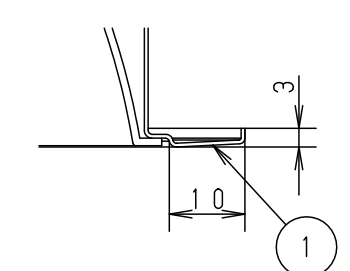

⚠ 注意：商品には寿命があります。詳細はCLX2021HAをご参照ください。

グリーン購入法適合

⚠ 安全に関するご注意

- 一般屋内用器具です。屋外や水気・湿気の多い場所、腐食性ガスの発生する場所（例：プールや温浴施設の併設場所、塩素系消毒剤が使用される場所など）では使用しないでください。故障や短寿命、絶縁不良による火災・感電の原因となります。
- 粉じんの発生・滞留する場所（工場、地下鉄や建物内にある駅など）では使用しないでください。火災・感電・落下・短寿命の原因となります。
- 天井埋込み専用器具です。壁取付や天井直付、及び傾斜天井には取り付けないでください。指定外取付は、火災の原因となります。
- 断熱材、防音材をかぶせて使用しないでください。フローイング材、ガラスウール、火災の原因となります。
- 住宅の断熱施工天井には使用できません。
- 口出し線を切断したり、構成部品（コネクタ等）の交換をしないでください。火災・感電及び不点・故障の原因となります。
- LEDを直視しないでください。目の痛みの原因となります。
- 器具と被照射物は30cm以上（近接限度距離）離してください。近接限度距離内に被照射物が近づく恐れのある場所（ドア開閉範囲の上、家具の上、クローゼット・押入れの中等）では使用しないでください。過熱による火災の原因となります。
- 熱がこもるような密閉した空間へは取り付けないでください。火災及びLED短寿命の原因となります。

(使用上のご注意)

- 必ず器具品番とLED電源品番を組み合わせでご使用ください。
- ロックウールなどの柔らかい天井に取り付けしないでください。使用する場合は、天井裏面に石膏ボードなどで必ず補強してください。天井材損傷、器具ズレの原因となります。
- 取付バネ部や器具外郭部に障害物のないよう施工してください。障害物があるとずれ落ちなどの原因となります。
- 照射距離が近い時や照射面によって、光ムラが気になる場合があります。予めご了承ください。
- LEDにはバラツキがあるため、同一品番でも商品ごとに発光色、明るさが異なる場合があります。予めご了承ください。
- 適合LED電源ユニット：起動方式LGタイプとの組み合わせにおいて、当社調光器と組み合わせて、約5～100%の調光ができます。調光器との組み合わせについては別紙「XND-LG1-KG*」をご参照ください。
- 突入電流は別表のとおりです。記載があるものは接続するスイッチの容量を確認の上、配線してください。

埋込穴寸法
 $\varnothing 100^{+2}_{-0}$

<適合リニューアルプレート>

NNN80000Z/NNN80003Z

ホワイト マンセル N9.5

器具光束	520lm
LED	電球色 (2700K Ra85)
配光	広角タイプ
器具質量	0.6kg (灯具:0.3kg、電源:0.3kg)

特記事項

部番	部品名	材質・素材厚	備考
7	LED電源ユニット		
6	補助反射板	アルミ板 (t1.0)	ホワイト半つや消しポリエステル粉体塗装
5	LED		
4	レンズ	アクリル	透明
3	反射板	PBT樹脂	ホワイト
2	本体	FM材 (t2,3) (塗装アルミ合金)	白色
1	枠	亜鉛鋼板 (t0.5)	ホワイト半つや消しポリエステル粉体塗装

品名
ダウンライト
XND0636WY

図番	XND0636WY-K2	鶴平堀 田岡
単位: mm	第三角法	

パナソニック株式会社

枠部詳細