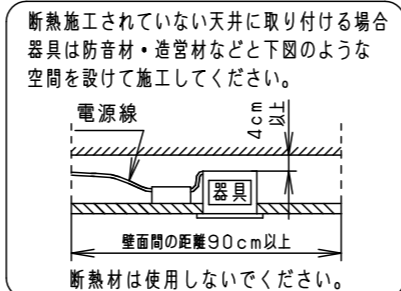

⚠ 注意：商品には寿命があります。詳細はCLX2021HAをご参照ください。

グリーン購入法適合

⚠ 安全に関するご注意

- 一般屋内用器具です。屋外や水気・湿気の多い場所、腐食性ガスの発生する場所（例：プールや温浴施設の併設場所、塩素系消毒剤が使用される場所など）では使用しないでください。故障や短寿命、絶縁不良による火災・感電の原因となります。
- 粉じんの発生・滞留する場所（工場、地下鉄や建物内にある駅など）では使用しないでください。火災・感電・落下・短寿命の原因となります。
- 天井埋込み専用器具です。壁取付や天井直付、及び傾斜天井には取り付けないでください。指定外取付は、火災の原因となります。
- 断熱材、防音材をかぶせて使用しないでください。フローイング材、ガラスウール、火災の原因となります。
- 住宅の断熱施工天井には使用できません。
- 口出し線を切断したり、構成部品（コネクタ等）の交換をしないでください。火災・感電及び不点・故障の原因となります。
- LEDを直視しないでください。目の痛みの原因となります。
- 器具と被照射物は30cm以上（近接限度距離）離してください。近接限度距離内に被照射物が近づく恐れのある場所（ドア開閉範囲の上、家具の上、クローゼット・押入れの中等）では使用しないでください。過熱による火災の原因となります。
- 熱がこもるような密閉した空間へは取り付けないでください。火災及びLED短寿命の原因となります。