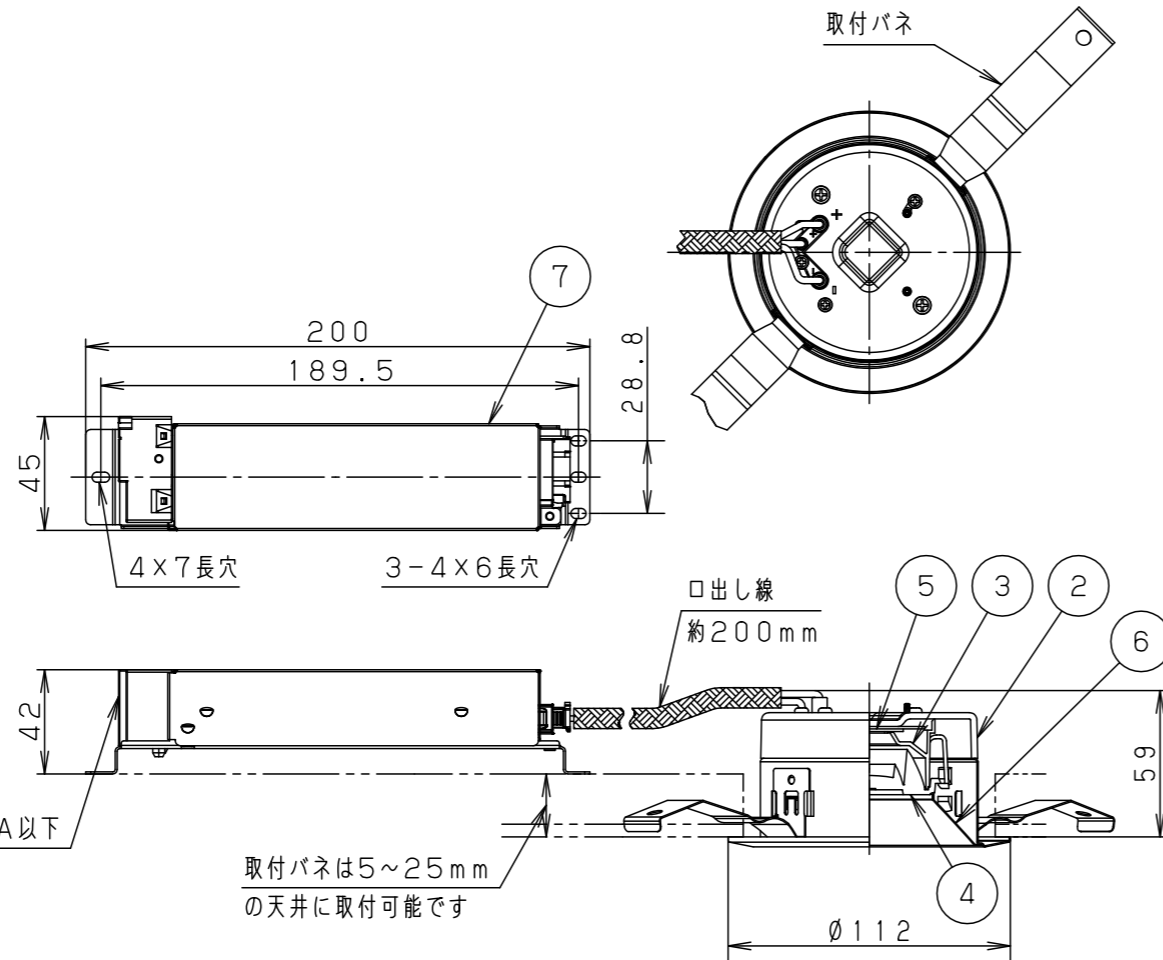

埋込穴寸法  
 $\varnothing 100^{+2}_{-0}$

<適合リニューアラルプレート>

NNN80000Z/NNN80003Z

ホワイト マンセル N9.5

器具光束	590lm
LED	温白色 (3500K Ra85)
配光	拡散タイプ
器具質量	0.6kg (灯具:0.3kg、電源:0.3kg)

特記事項

7	LED電源ユニット		
6	補助反射板	亜鉛鋼板 (t0.4)	銀色鏡面アクリル塗装
5	LED		
4	レンズ	アクリル	透明
3	反射板	PBT樹脂	ホワイト
2	本体	FM材 (t2,3) (塗装アルミ合金)	白色
1	枠	亜鉛鋼板 (t0.5)	ホワイト半つや消し ポリエステル粉体塗装

部番	部品名	材質・素材厚	備考
----	-----	--------	----

品名  
 ダウンライト  
 XND0639SV

図番	XND0639SV-K1	鶴平堀 田岡
単位：mm	第三角法	

パナソニック株式会社

(JIS A-3)

アース付端子台 (送り付) 20A以下

取付バネは5～25mm  
 の天井に取付可能です

枠部詳細