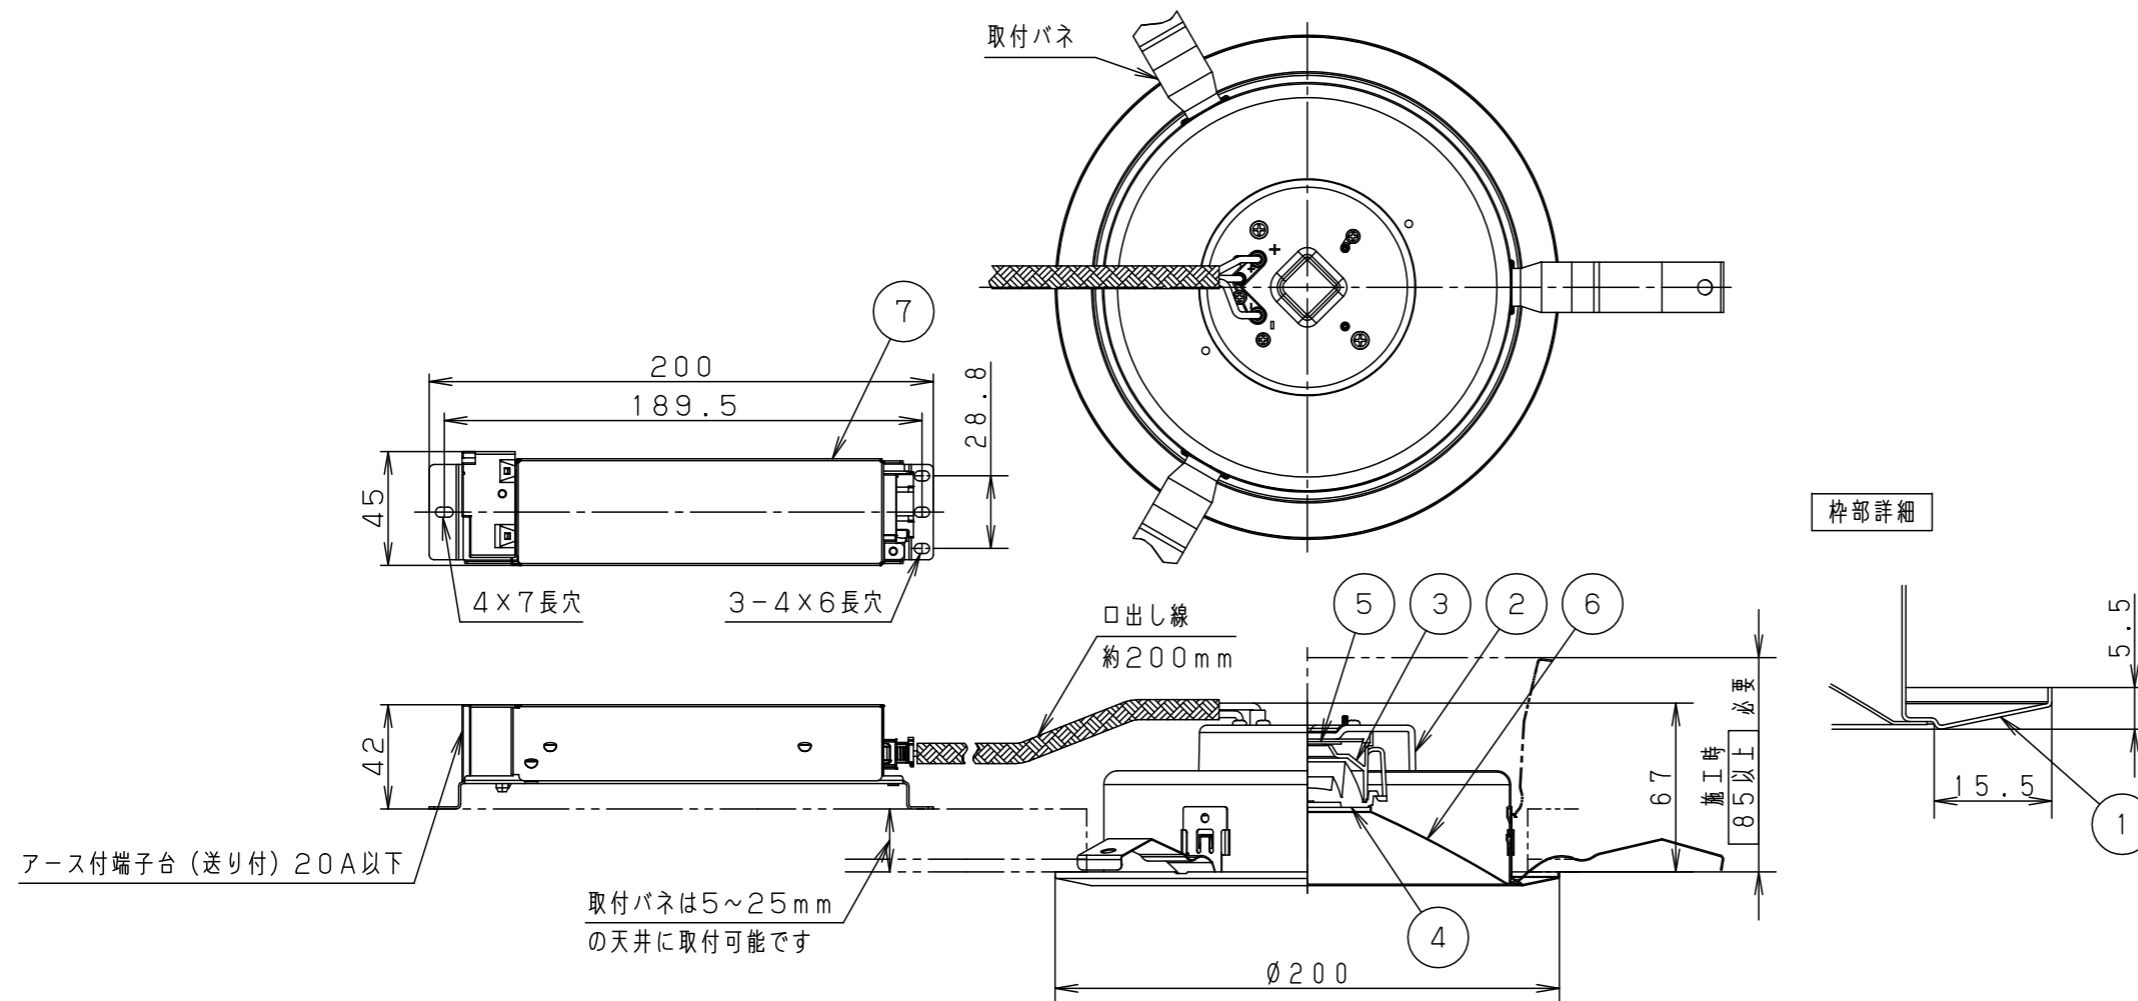

(施工上のご注意)

- 埋込穴寸法の公差は下表のとおりとしてください。

天井の厚さ	埋込穴寸法
5mm以上7mm未満	Ø175 ± 0.2 mm
7mm以上25mm以下	Ø175 ± 0.5 mm

埋込穴寸法
Ø175

	組合せ品番	器具品番	LED電源品番	定格電圧	入力電流	消費電力	突入電流
非調光	XND0679WWLE9	NDN28706W	NNK06010NLE9	100V	0.044A	4.2W	6A
				200V	0.025A		
				242V	0.024A		
調光	XND0679WWLG1	NDN28706W	NNK06011NLG1	100V	0.058A	5.3W	-

ホワイト マンセル N9.5	
器具光束	615lm
LED	白色(4000K Ra85)
配光	拡散タイプ
器具質量	0.8kg (灯具:0.5kg、電源:0.3kg)
特記事項	

部番	部品名	材質・素材厚	備考
7	LED電源ユニット		
6	補助反射板	亜鉛鋼板 (t0.4)	ホワイト半つや消しポリエステル粉体塗装
5	LED		
4	レンズ	アクリル	透明
3	反射板	PBT樹脂	ホワイト
2	本体	FM材 (t2,3) (塗装アルミ合金)	白色
1	枠	亜鉛鋼板 (t0.5)	ホワイト半つや消しポリエステル粉体塗装

品名	ダウライト	
	XND0679WW	
図番	XND0679WW-K1	鶴平堀 田岡
単位: mm	第三角法	

パナソニック株式会社