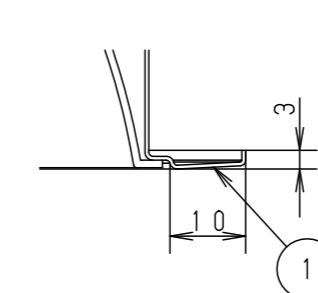

埋込穴寸法  
φ100<sup>+2</sup><sub>-0</sub>

＜適合リニューアルプレート＞

NNN80000Z/NNN80003Z

ホワイト マンセル N9.5

器具光束	1680lm
LED	昼白色(5000K Ra95) 高演色
配光	広角タイプ
器具質量	0.6kg (灯具:0.3kg、電源:0.3kg)

特記事項

7	LED電源ユニット		
6	補助反射板	アルミ板 (t1.0)	銀色鏡面仕上
5	LED		
4	レンズ	アクリル	透明
3	反射板	PBT樹脂	ホワイト
2	本体	FM材 (t2.3) (塗装アルミ合金)	白色
1	枠	亜鉛鋼板 (t0.5)	ホワイト半つや消し ポリエステル粉体塗装

部番	部品名	材質・素材厚	備考
----	-----	--------	----

品名  
ダウンライト  
XND2036SA

図番  
XND2036SA-K1  
鶴平堀  
田岡堀

単位：mm  
第三角法

パナソニック株式会社

(JIS A-3)

枠部詳細

	組合せ品番	器具品番	LED電源品番	定格電圧	入力電流	消費電力
非調光	XND2036SALE9	NDN28360S	NNK20010NLE9	100V	0.156A	15.0W
調光	XND2036SALJ9	NDN28360S	NNK20010NLJ9	200V	0.078A	
				242V	0.067A	