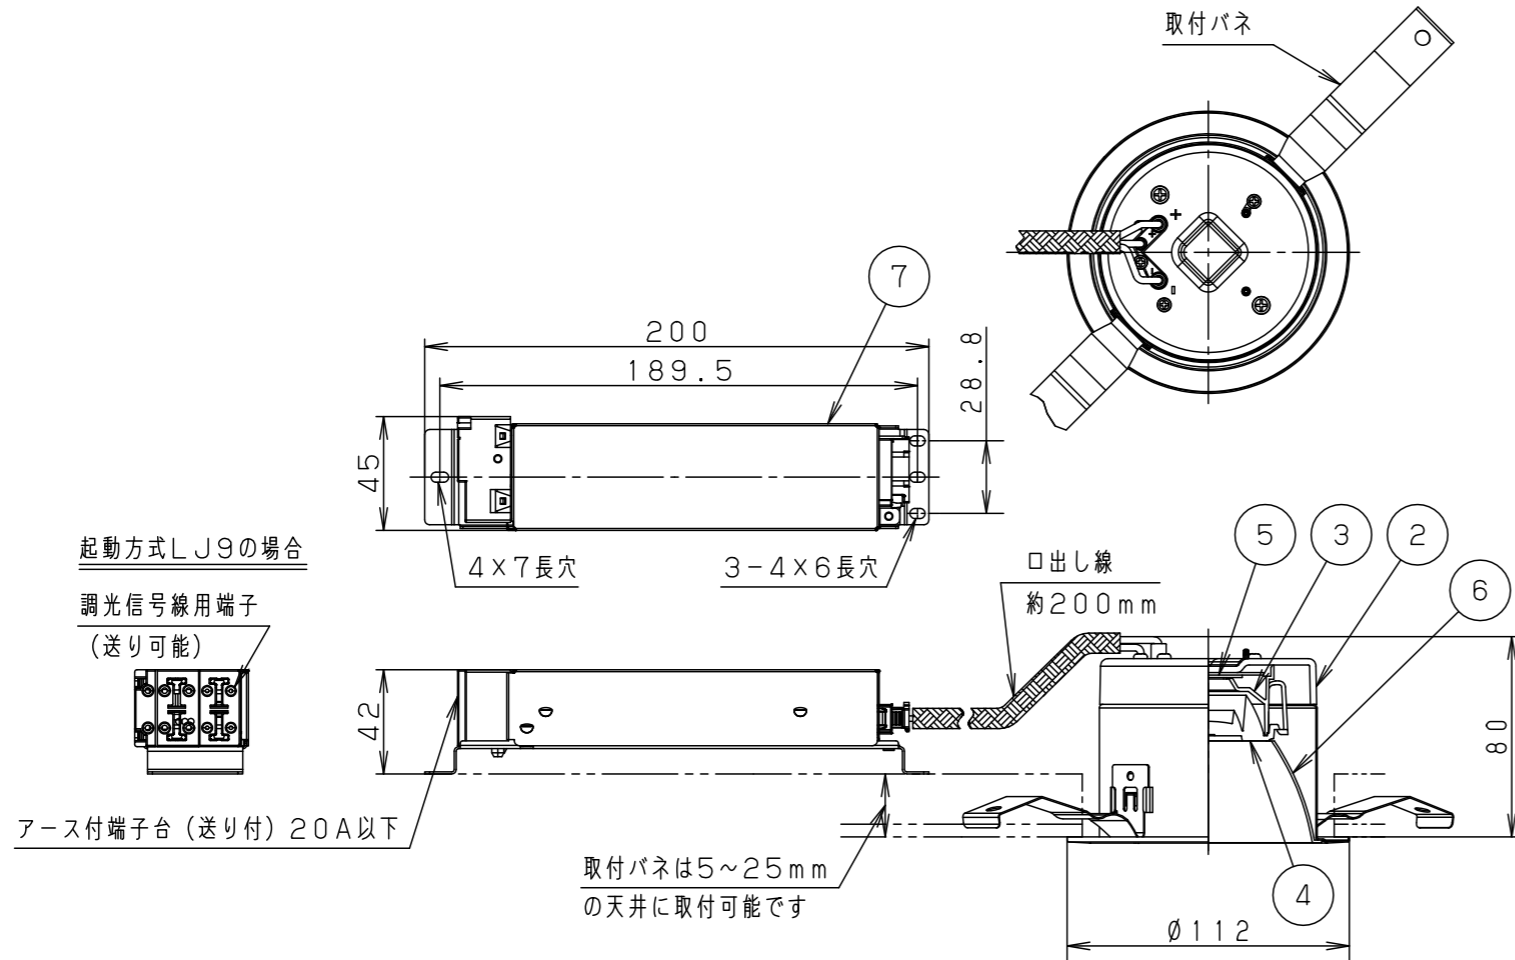

埋込穴寸法  
φ100<sup>+2</sup><sub>-0</sub>

＜適合リニューアルプレート＞

NNN80000Z/NNN80003Z

ホワイト マンセル N9.5

器具光束	1680lm
LED	昼白色(5000K Ra95) 高演色
配光	広角タイプ
器具質量	0.6kg (灯具:0.3kg、電源:0.3kg)

特記事項

7	LED電源ユニット		
6	補助反射板	アルミ板 (t1.0)	銀色鏡面仕上
5	LED		
4	レンズ	アクリル	透明
3	反射板	PBT樹脂	ホワイト
2	本体	FM材 (t2.3) (塗装アルミ合金)	白色
1	枠	亜鉛鋼板 (t0.5)	ホワイト半つや消し ポリエステル粉体塗装

部番	部品名	材質・素材厚	備考
----	-----	--------	----

品名  
ダウンライト  
XND2036SA

図番  
XND2036SA-K1  
鶴平堀  
田岡堀

単位：mm  
第三角法

パナソニック株式会社

(JIS A-3)

枠部詳細

	組合せ品番	器具品番	LED電源品番	定格電圧	入力電流	消費電力
非調光	XND2036SALE9	NDN28360S	NNK20010NLE9	100V	0.156A	15.0W
調光	XND2036SALJ9	NDN28360S	NNK20010NLJ9	200V	0.078A	
				242V	0.067A	