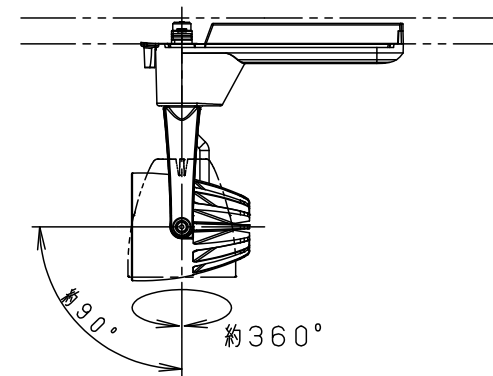

照射角度

(使用上のご注意)

- ・調光器と組合わせて使用しないでください。
- ・スポットベース (DH0214, DH0224) には取り付けできません。
- ・100V配線ダクト、アース付配線ダクトの取付用木ネジの位置には取り付けできません。
- ・LEDにはバラツキがあるため、同一品番でも商品ごとに発光色、明るさが異なる場合があります。予めご了承ください。
- ・照射距離が近い時や照射面によって、光ムラが気になる場合があります。予めご了承ください。
- ・突入電流は11Aです。接続するスイッチの容量を確認の上、配線してください。

| | | |
|--------------|------------------|------|
| 定格電圧 | 入力電流 | 消費電力 |
| AC100V | 0.124A | 6.9W |
| ブラック マンセル N1 | | |
| 器具光束 | 830lm | |
| LED | 温白色 (3500K Ra85) | |
| 配光 | 広角タイプ (33°) | |
| 器具質量 | 0.5kg | |