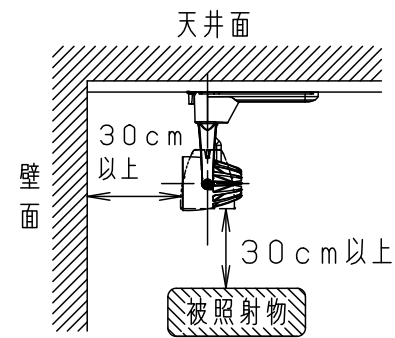

照射角度

(使用上のご注意)

- ・調光器と組合わせて使用しないでください。
- ・スポットベース (DH0214, DH0224) には取り付けできません。
- ・100V配線ダクト、アース付配線ダクトの取付用木ネジの位置には取り付けできません。
- ・LEDにはバラツキがあるため、同一品番でも商品ごとに発光色、明るさが異なる場合があります。予めご了承ください。
- ・照射距離が近い時や照射面によって、光ムラが気になる場合があります。予めご了承ください。
- ・突入電流は11Aです。接続するスイッチの容量を確認の上、配線してください。