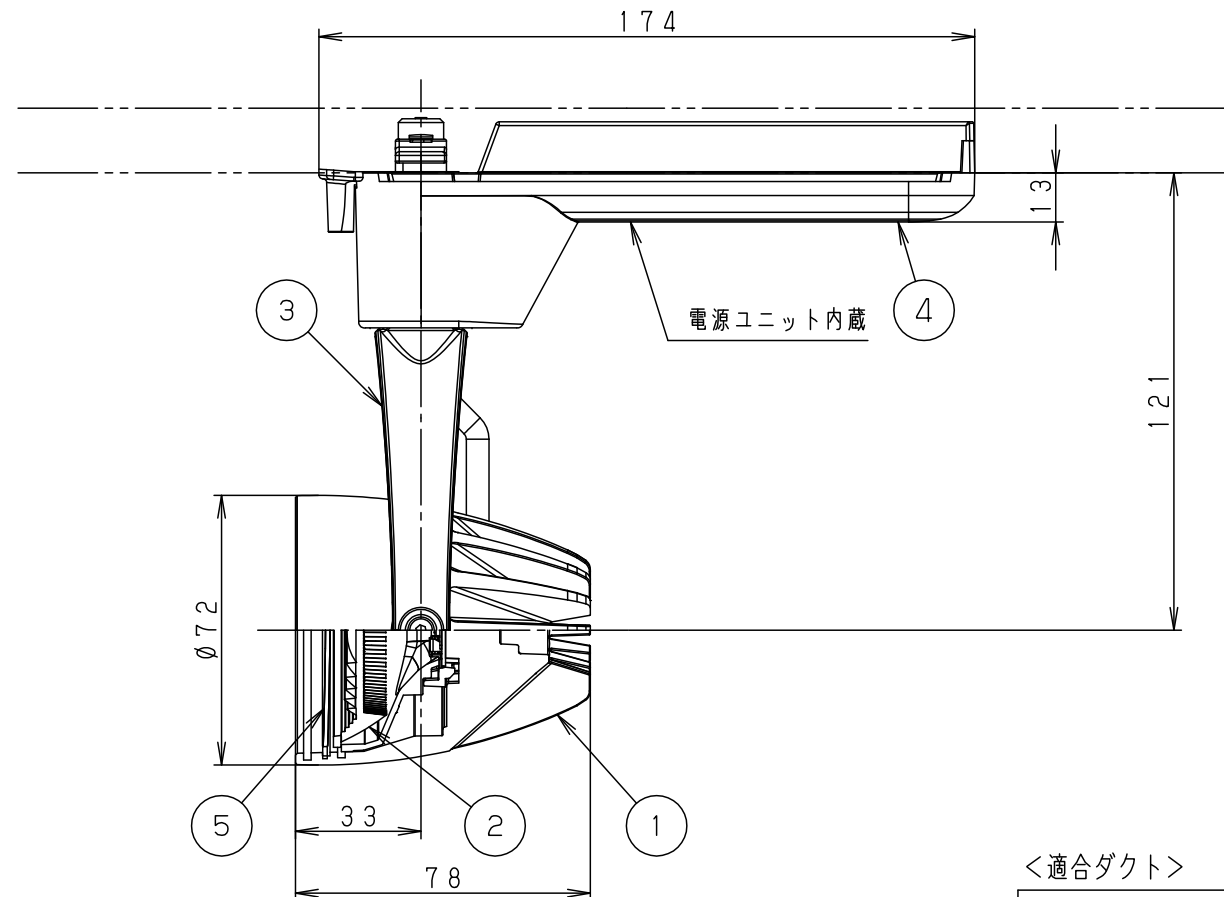

照射角度

(使用上のご注意)

- ・調光器と組合わせて使用しないでください。
- ・スポットベース (DH0214, DH0224) には取り付けできません。
- ・100V配線ダクト、アース付配線ダクトの取付用木ネジの位置には取り付けできません。
- ・LEDにはバラツキがあるため、同一品番でも商品ごとに発光色、明るさが異なる場合があります。予めご了承ください。
- ・照射距離が近い時や照射面によって、光ムラが気になる場合があります。予めご了承ください。
- ・突入電流は11Aです。接続するスイッチの容量を確認の上、配線してください。