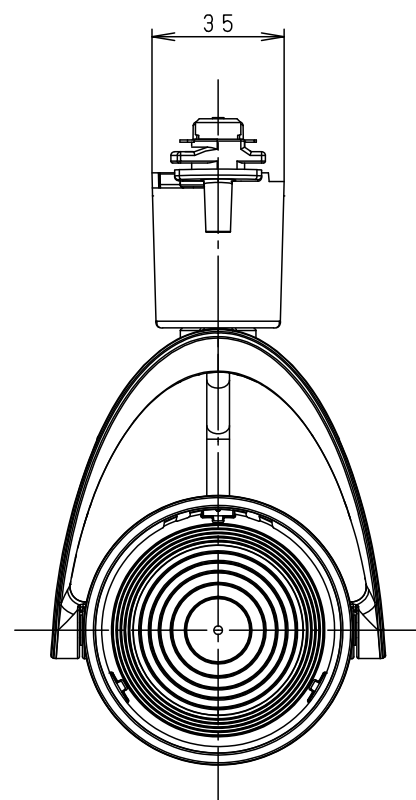

照射角度

(使用上のご注意)

- ・調光器と組合わせて使用しないでください。
- ・スポットベース (DH0214, DH0224) には取り付けできません。
- ・100V配線ダクト、アース付配線ダクトの取付用木ネジの位置には取り付けできません。
- ・LEDにはバラツキがあるため、同一品番でも商品ごとに発光色、明るさが異なる場合があります。予めご了承ください。
- ・照射距離が近い時や照射面によって、光ムラが気になる場合があります。予めご了承ください。
- ・突入電流は11Aです。接続するスイッチの容量を確認の上、配線してください。

| | | |
|--------------|------------------|------|
| 定格電圧 | 入力電流 | 消費電力 |
| AC100V | 0.124A | 6.9W |
| ブラック マンセル N1 | | |
| 器具光束 | 830lm | |
| LED | 温白色 (3500K Ra85) | |
| 配光 | 広角タイプ (33°) | |
| 器具質量 | 0.5kg | |