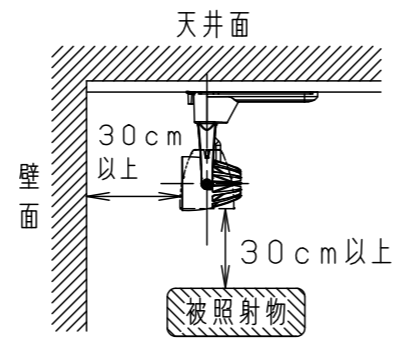

照射角度

(使用上のご注意)

- ・調光器と組合わせて使用しないでください。
- ・スポットベース (DH0214, DH0224) には取り付けできません。
- ・100V配線ダクト、アース付配線ダクトの取付用木ネジの位置には取り付けできません。
- ・LEDにはバラツキがあるため、同一品番でも商品ごとに発光色、明るさが異なる場合があります。予めご了承ください。
- ・照射距離が近い時や照射面によって、光ムラが気になる場合があります。予めご了承ください。
- ・突入電流は15Aです。接続するスイッチの容量を確認の上、配線してください。