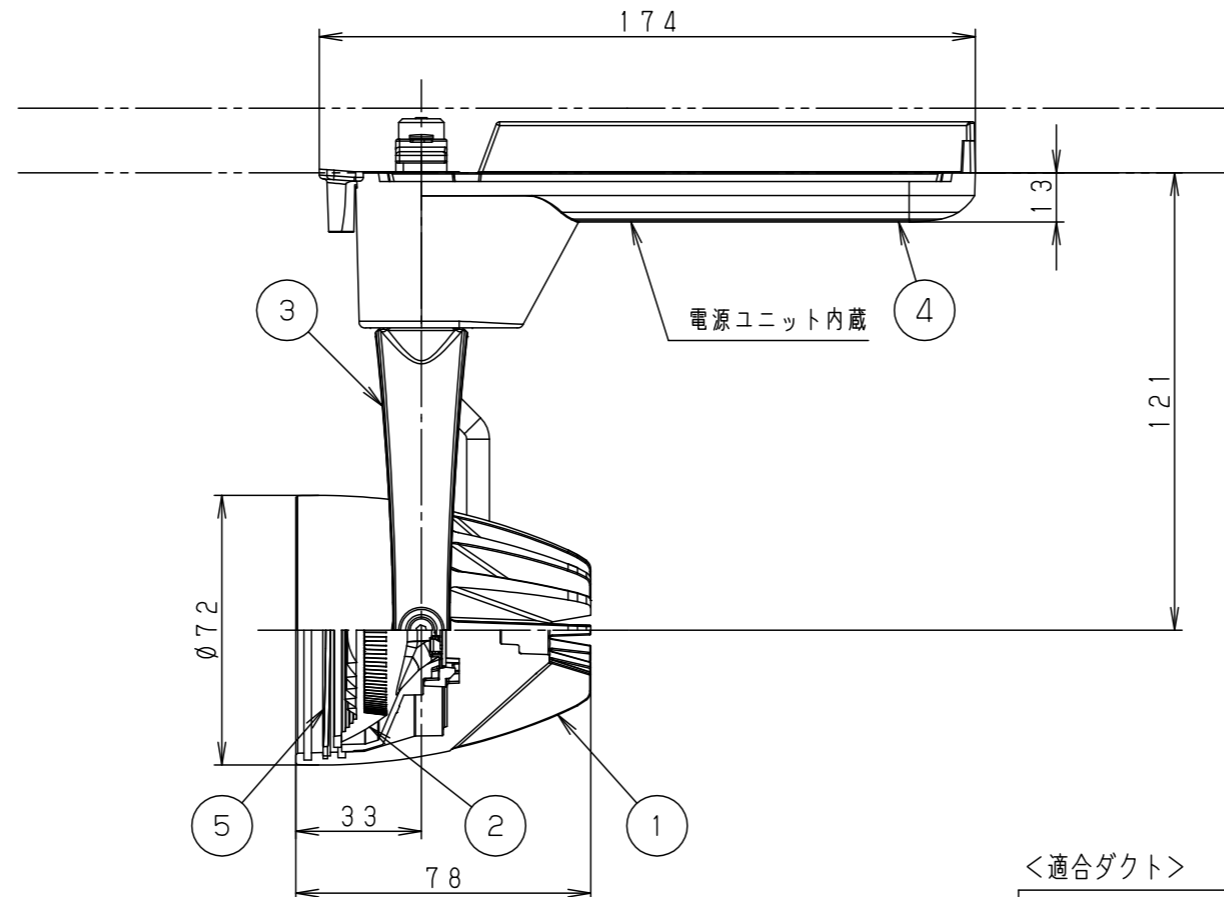

照射角度

(使用上のご注意)

- ・調光器と組合わせて使用しないでください。
- ・スポットベース (DH0214, DH0224) には取り付けできません。
- ・100V配線ダクト、アース付配線ダクトの取付用木ネジの位置には取り付けできません。
- ・LEDにはバラツキがあるため、同一品番でも商品ごとに発光色、明るさが異なる場合があります。予めご了承ください。
- ・照射距離が近い時や照射面によって、光ムラが気になる場合があります。予めご了承ください。
- ・突入電流は15Aです。接続するスイッチの容量を確認の上、配線してください。

特記事項		
5	固定バネ	SWB (t1.2) ブラックつや消し
4	電源ボックス	PBT樹脂 ホワイトつや消し
3	アーム	アルミダイカスト ホワイト半つや消し ポリエステル粉体塗装
2	レンズ	アクリル 透明
1	本体	アルミダイカスト ホワイト半つや消し ポリエステル粉体塗装

部品番	部品名	材質・素材厚	備考
品番	NNN04073W		
図番	NNN04073W-K1	三橋池田	輪本
単位: mm	第三角法		