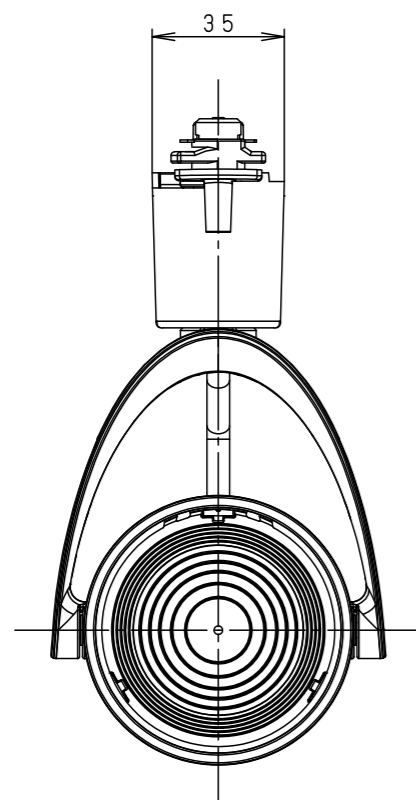

照射角度

(使用上のご注意)

- ・調光器と組合わせて使用しないでください。
- ・スポットベース (DH0214, DH0224) には取り付けできません。
- ・100V配線ダクト、アース付配線ダクトの取付用木ネジの位置には取り付けできません。
- ・LEDにはバラツキがあるため、同一品番でも商品ごとに発光色、明るさが異なる場合があります。予めご了承ください。
- ・照射距離が近い時や照射面によって、光ムラが気になる場合があります。予めご了承ください。
- ・突入電流は15Aです。接続するスイッチの容量を確認の上、配線してください。

特記事項		
5	固定バネ	SWB (t1.2) ブラックつや消し
4	電源ボックス	PBT樹脂 ホワイトつや消し
3	アーム	アルミダイカスト ホワイト半つや消し ポリエステル粉体塗装
2	レンズ	アクリル 透明
1	本体	アルミダイカスト ホワイト半つや消し ポリエステル粉体塗装

部品番	部品名	材質・素材厚	備考
品番	NNN04073W		
図番	NNN04073W-K1	三橋池田	輪本
単位: mm	第三角法		