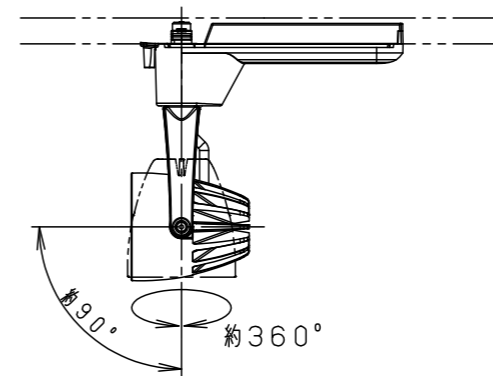

照射角度

(使用上のご注意)

- ・調光器と組合わせて使用しないでください。
- ・スポットベース (DH0214, DH0224) には取り付けできません。
- ・100V配線ダクト、アース付配線ダクトの取付用木ネジの位置には取り付けできません。
- ・LEDにはバラツキがあるため、同一品番でも商品ごとに発光色、明るさが異なる場合があります。予めご了承ください。
- ・照射距離が近い時や照射面によって、光ムラが気になる場合があります。予めご了承ください。
- ・突入電流は15Aです。接続するスイッチの容量を確認の上、配線してください。

特記事項		
5	固定バネ	SWB (t1.2) ブラックつや消し
4	電源ボックス	PBT樹脂 ホワイトつや消し
3	アーム	アルミダイカスト ホワイト半つや消し ポリエステル粉体塗装
2	レンズ	アクリル 透明
1	本体	アルミダイカスト ホワイト半つや消し ポリエステル粉体塗装

部品番	部品名	材質・素材厚	備考
品番	NNN04073W		
図番	NNN04073W-K1	三橋池田	輪本
単位: mm	第三角法		