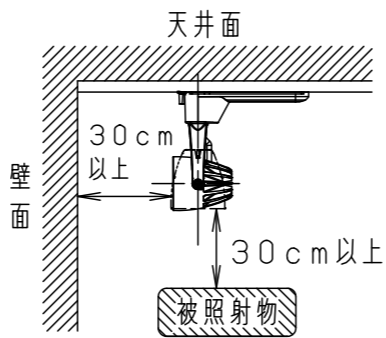

照射角度

(使用上のご注意)

- ・調光器と組合わせて使用しないでください。
- ・スポットベース (DH0214, DH0224) には取り付けできません。
- ・100V配線ダクト、アース付配線ダクトの取付用木ネジの位置には取り付けできません。
- ・LEDにはバラツキがあるため、同一品番でも商品ごとに発光色、明るさが異なる場合があります。予めご了承ください。
- ・照射距離が近い時や照射面によって、光ムラが気になる場合があります。予めご了承ください。
- ・突入電流は15Aです。接続するスイッチの容量を確認の上、配線してください。