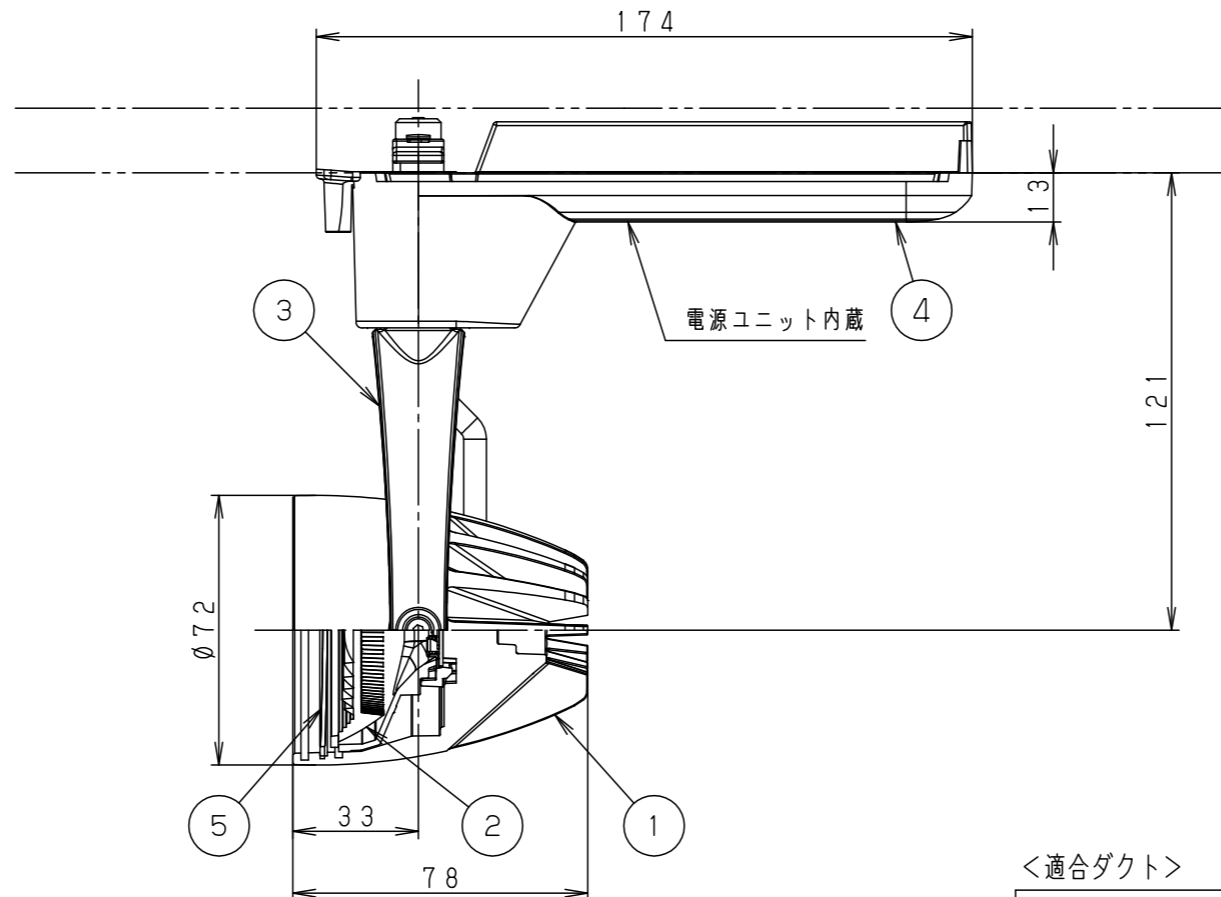

照射角度

(使用上のご注意)

- ・調光器と組合わせて使用しないでください。
- ・スポットベース (DH0214, DH0224) には取り付けできません。
- ・100V配線ダクト、アース付配線ダクトの取付用木ネジの位置には取り付けできません。
- ・LEDにはバラツキがあるため、同一品番でも商品ごとに発光色、明るさが異なる場合があります。予めご了承ください。
- ・照射距離が近い時や照射面によって、光ムラが気になる場合があります。予めご了承ください。
- ・突入電流は15Aです。接続するスイッチの容量を確認の上、配線してください。