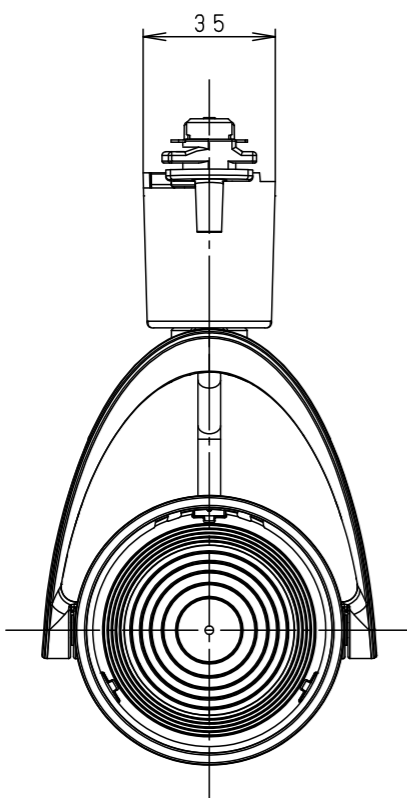

照射角度

(使用上のご注意)

- ・調光器と組合わせて使用しないでください。
- ・スポットベース (DH0214, DH0224) には取り付けできません。
- ・100V配線ダクト、アース付配線ダクトの取付用木ネジの位置には取り付けできません。
- ・LEDにはバラツキがあるため、同一品番でも商品ごとに発光色、明るさが異なる場合があります。予めご了承ください。
- ・照射距離が近い時や照射面によって、光ムラが気になる場合があります。予めご了承ください。
- ・突入電流は15Aです。接続するスイッチの容量を確認の上、配線してください。

特記事項		
5	固定バネ	SWB (t1.2) ブラックつや消し
4	電源ボックス	PBT樹脂 ブラックつや消し
3	アーム	アルミダイカスト ブラックアつや消し ポリエステル粉体塗装
2	レンズ	アクリル 透明
1	本体	アルミダイカスト ブラックアつや消し ポリエステル粉体塗装

部品番	部品名	材質・素材厚	備考
品番	NNN04083B		
図番	NNN04083B-K1		三橋池田
単位: mm	第三角法		