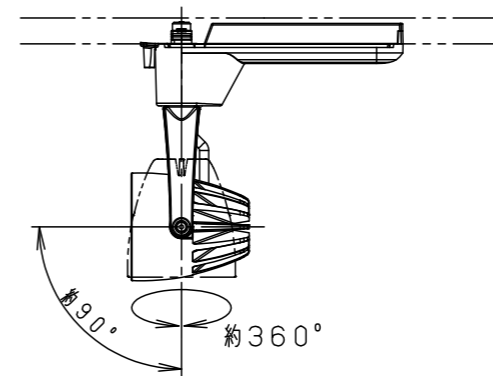

照射角度

(使用上のご注意)

- ・調光器と組合わせて使用しないでください。
- ・スポットベース (DH0214, DH0224) には取り付けできません。
- ・100V配線ダクト、アース付配線ダクトの取付用木ネジの位置には取り付けできません。
- ・LEDにはバラツキがあるため、同一品番でも商品ごとに発光色、明るさが異なる場合があります。予めご了承ください。
- ・照射距離が近い時や照射面によって、光ムラが気になる場合があります。予めご了承ください。
- ・突入電流は15Aです。接続するスイッチの容量を確認の上、配線してください。