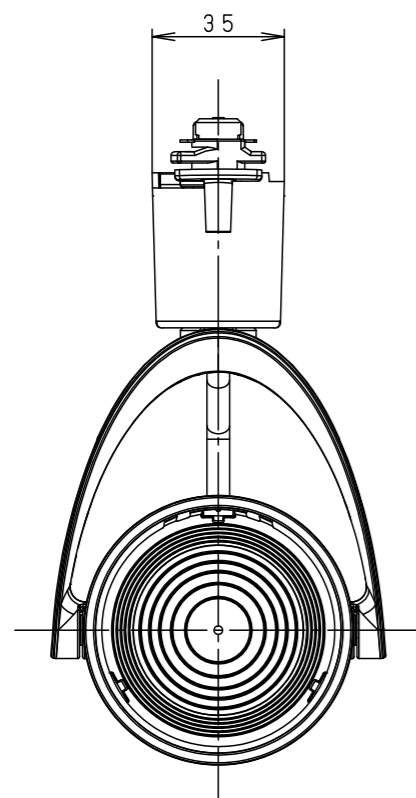

照射角度

(使用上のご注意)

- ・ 調光器と組合わせて使用しないでください。
- ・ スポットベース (DH0214, DH0224) には取り付けできません。
- ・ 100V配線ダクト、アース付配線ダクトの取付用木ネジの位置には取り付けできません。
- ・ LEDにはバラツキがあるため、同一品番でも商品ごとに発光色、明るさが異なる場合があります。予めご了承ください。
- ・ 照射距離が近い時や照射面によって、光ムラが気になる場合があります。予めご了承ください。
- ・ 突入電流は15Aです。接続するスイッチの容量を確認の上、配線してください。

特記事項			
5	固定バネ	SWB (t1.2) ブラックつや消し	
4	電源ボックス	PBT樹脂 ホワイトつや消し	
3	アーム	アルミダイカスト ホワイト半つや消し ポリエステル粉体塗装	
2	レンズ	アクリル 透明	
1	本体	アルミダイカスト ホワイト半つや消し ポリエステル粉体塗装	
部品番	部品名	材質・素材厚	備考

品番	NNN04083W		
図番	NNN04083W-K1	三橋池田	輪本
単位: mm	第三角法		