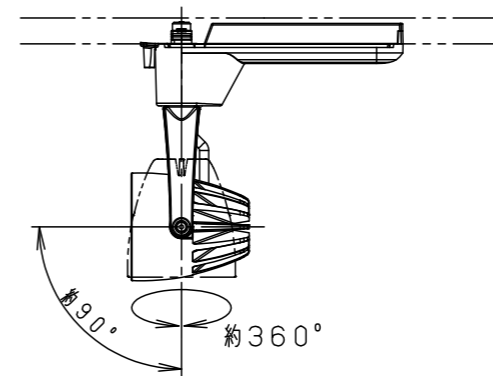

照射角度

(使用上のご注意)

- ・ 調光器と組合わせて使用しないでください。
- ・ スポットベース (DH0214, DH0224) には取り付けできません。
- ・ 100V配線ダクト、アース付配線ダクトの取付用木ネジの位置には取り付けできません。
- ・ LEDにはバラツキがあるため、同一品番でも商品ごとに発光色、明るさが異なる場合があります。予めご了承ください。
- ・ 照射距離が近い時や照射面によって、光ムラが気になる場合があります。予めご了承ください。
- ・ 突入電流は15Aです。接続するスイッチの容量を確認の上、配線してください。

特記事項			
5	固定バネ	SWB (t1.2) ブラックつや消し	
4	電源ボックス	PBT樹脂 ホワイトつや消し	
3	アーム	アルミダイカスト ホワイト半つや消し ポリエステル粉体塗装	
2	レンズ	アクリル 透明	
1	本体	アルミダイカスト ホワイト半つや消し ポリエステル粉体塗装	
部品番	部品名	材質・素材厚	備考

品番	NNN04083W		
図番	NNN04083W-K1	三橋池田	輪本
単位: mm	第三角法		