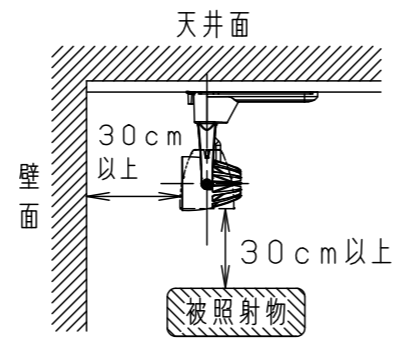

照射角度

(使用上のご注意)

- ・ 調光器と組合わせて使用しないでください。
- ・ スポットベース (DH0214, DH0224) には取り付けできません。
- ・ 100V配線ダクト、アース付配線ダクトの取付用木ネジの位置には取り付けできません。
- ・ LEDにはバラツキがあるため、同一品番でも商品ごとに発光色、明るさが異なる場合があります。予めご了承ください。
- ・ 照射距離が近い時や照射面によって、光ムラが気になる場合があります。予めご了承ください。
- ・ 突入電流は15Aです。接続するスイッチの容量を確認の上、配線してください。

特記事項			
5	固定バネ	SWB (t1.2) ブラックつや消し	
4	電源ボックス	PBT樹脂 ホワイトつや消し	
3	アーム	アルミダイカスト ホワイト半つや消し ポリエステル粉体塗装	
2	レンズ	アクリル 透明	
1	本体	アルミダイカスト ホワイト半つや消し ポリエステル粉体塗装	
部品番	部品名	材質・素材厚	備考

品番	NNN04083W		
図番	NNN04083W-K1	三橋池田	輪本
単位: mm	第三角法		