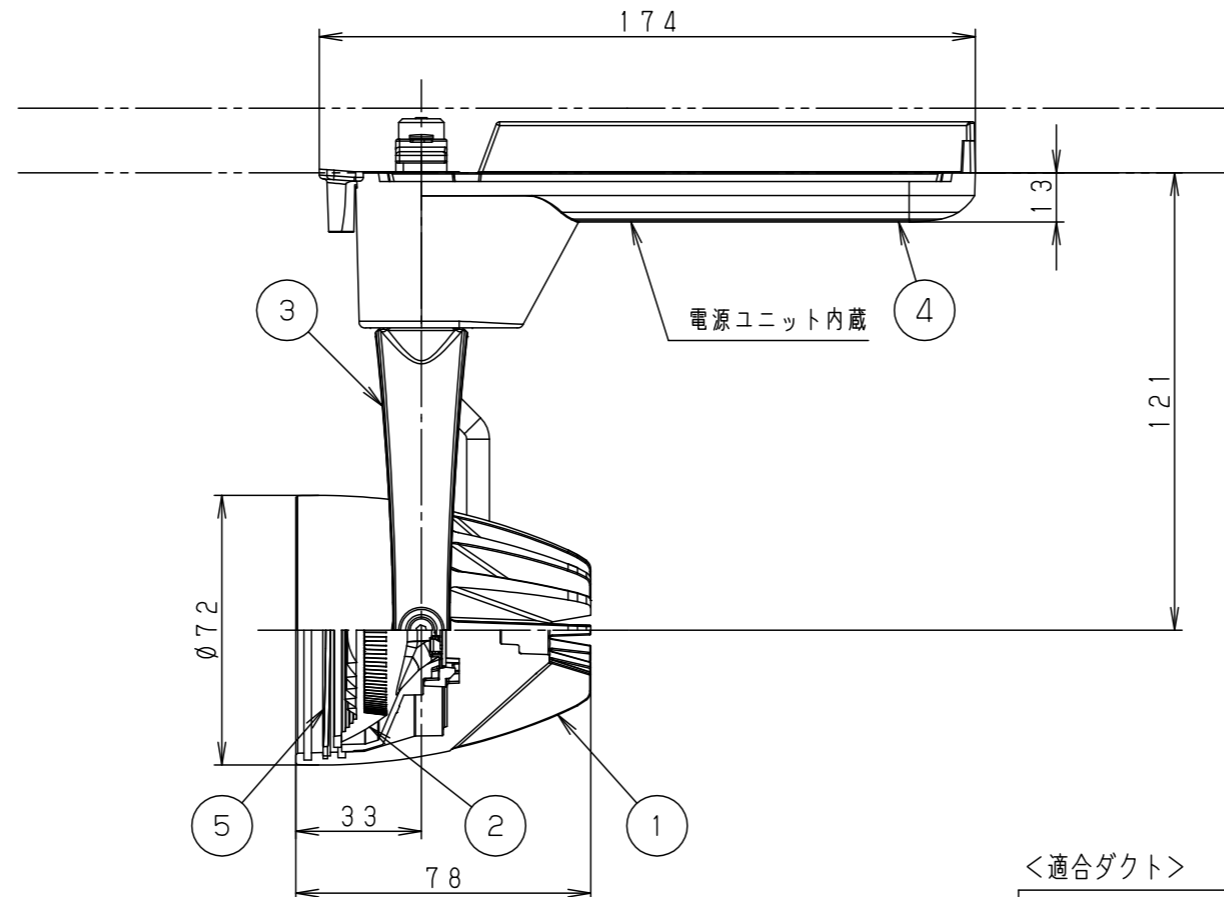

照射角度

(使用上のご注意)

- ・ 調光器と組合わせて使用しないでください。
- ・ スポットベース (DH0214, DH0224) には取り付けできません。
- ・ 100V配線ダクト、アース付配線ダクトの取付用木ネジの位置には取り付けできません。
- ・ LEDにはバラツキがあるため、同一品番でも商品ごとに発光色、明るさが異なる場合があります。予めご了承ください。
- ・ 照射距離が近い時や照射面によって、光ムラが気になる場合があります。予めご了承ください。
- ・ 突入電流は15Aです。接続するスイッチの容量を確認の上、配線してください。

特記事項			
5	固定バネ	SWB (t1.2) ブラックつや消し	
4	電源ボックス	PBT樹脂 ホワイトつや消し	
3	アーム	アルミダイカスト ホワイト半つや消し ポリエステル粉体塗装	
2	レンズ	アクリル 透明	
1	本体	アルミダイカスト ホワイト半つや消し ポリエステル粉体塗装	
部品番	部品名	材質・素材厚	備考

品番	NNN04083W		
図番	NNN04083W-K1	三橋池田	輪本
単位: mm	第三角法		