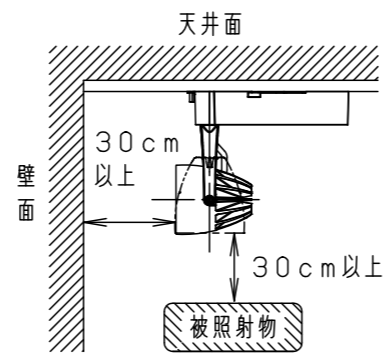

照射角度

(使用上のご注意)

- ・調光器と組合わせて使用しないでください。
- ・スポットベース (DH0214, DH0224) には取付けできません。
- ・100V配線ダクト、アース付配線ダクトではパイプ吊りハンガーは使用できません。
- ・100V配線ダクト、アース付配線ダクトの取付用木ネジの位置には取付けできません。
- ・LEDにはバラツキがあるため、同一品番でも商品ごとに発光色、明るさが異なる場合があります。予めご了承ください。
- ・照射距離が近い時や照射面によって、光ムラが気になる場合があります。予めご了承ください。
- ・電源の特性上、同一品番でも、始動時間に差が生じる場合があります。