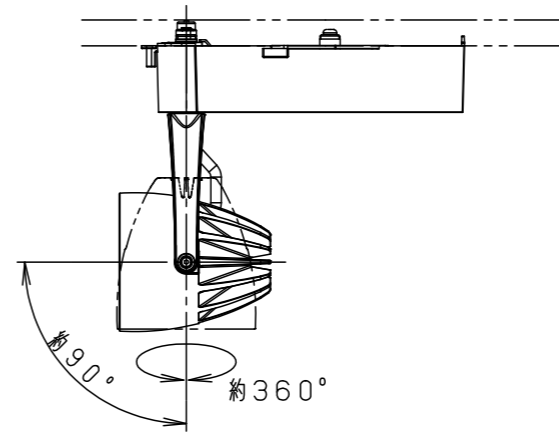

照射角度

(使用上のご注意)

- ・調光器と組合わせて使用しないでください。
- ・スポットベース (DH0214, DH0224) には取付けできません。
- ・100V配線ダクト、アース付配線ダクトではパイプ吊りハンガーは使用できません。
- ・100V配線ダクト、アース付配線ダクトの取付用木ネジの位置には取付けできません。
- ・LEDにはバラツキがあるため、同一品番でも商品ごとに発光色、明るさが異なる場合があります。予めご了承ください。
- ・照射距離が近い時や照射面によって、光ムラが気になる場合があります。予めご了承ください。
- ・電源の特性上、同一品番でも、始動時間に差が生じる場合があります。