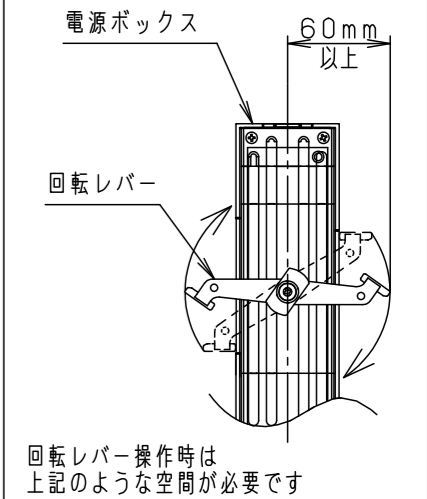

照射角度

(使用上のご注意)

- ・調光器と組合わせて使用しないでください。
- ・スポットベース (DH0214, DH0224) には取付けできません。
- ・100V配線ダクト、アース付配線ダクトではパイプ吊りハンガーは使用できません。
- ・100V配線ダクト、アース付配線ダクトの取付用木ネジの位置には取付けできません。
- ・LEDにはバラツキがあるため、同一品番でも商品ごとに発光色、明るさが異なる場合があります。予めご了承ください。
- ・照射距離が近い時や照射面によって、光ムラが気になる場合があります。予めご了承ください。
- ・電源の特性上、同一品番でも、始動時間に差が生じる場合があります。

適合オプション (別売)	
品名	品番
ディフュージョンフィルター	NNN89051
スプレッドフィルター	NNN89052

※各種フィルターの併用はできません。

器具施工時必要寸法

回転レバー操作時は上記のような空間が必要です

<適合ダクト>

ダクト名称	代表品番
100V配線ダクト	DH0211 等
アース付配線ダクト	DH0211EK 等

定格電圧	入力電流	消費電力
AC100V	0.28A	26.5W
ホワイト マンセル N9.5		
器具光束	3270lm	
LED	白色 (4000K Ra85)	
配光	広角タイプ (35°)	
器具質量	1.2kg	