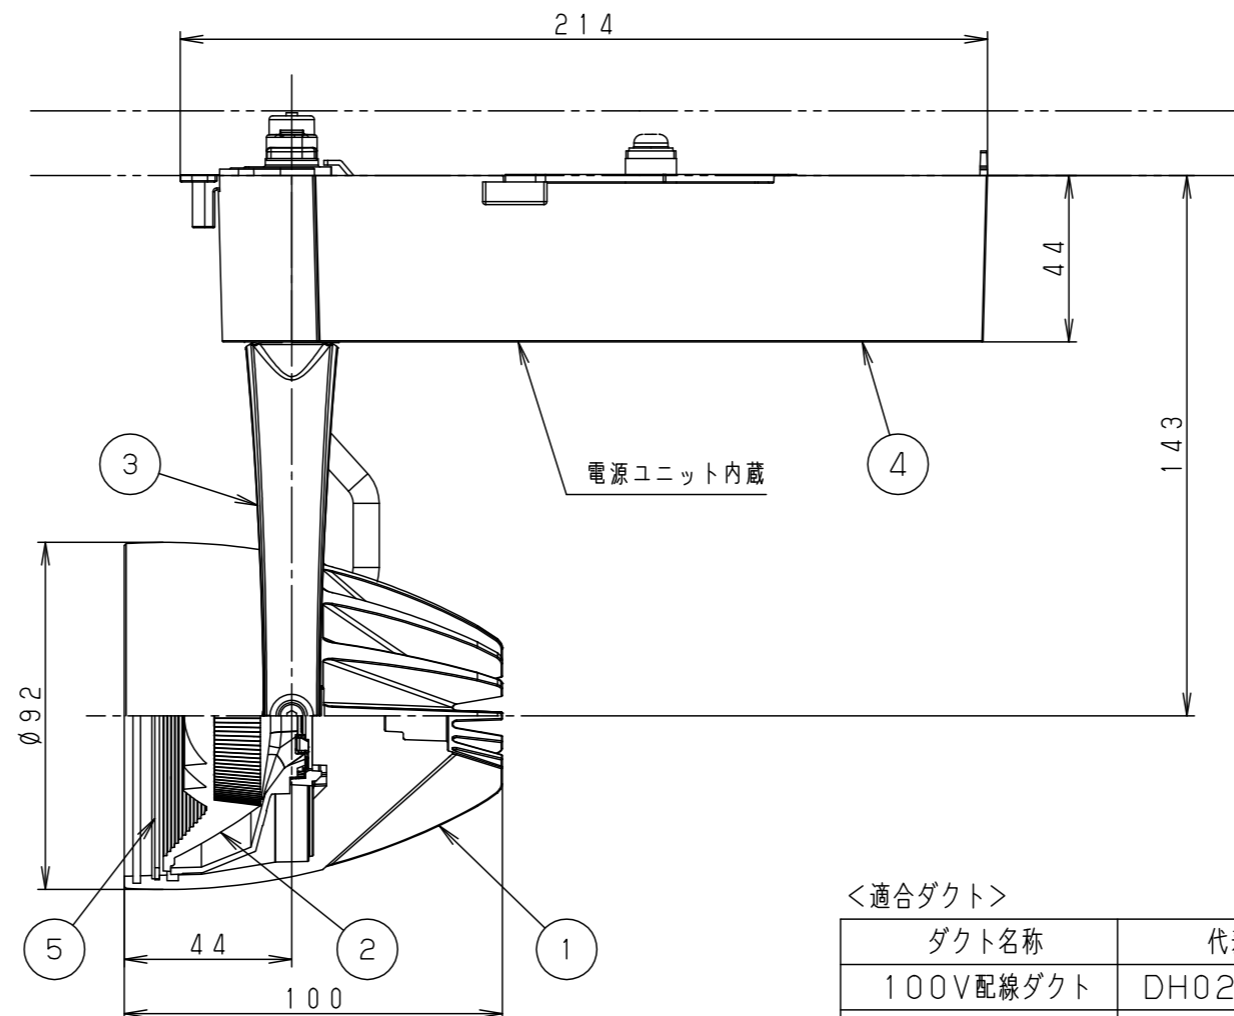

照射角度

(使用上のご注意)

- ・調光器と組合わせて使用しないでください。
- ・スポットベース (DH0214, DH0224) には取付けできません。
- ・100V配線ダクト、アース付配線ダクトではパイプ吊りハンガーは使用できません。
- ・100V配線ダクト、アース付配線ダクトの取付用木ネジの位置には取付けできません。
- ・LEDにはバラツキがあるため、同一品番でも商品ごとに発光色、明るさが異なる場合があります。予めご了承ください。
- ・照射距離が近い時や照射面によって、光ムラが気になる場合があります。予めご了承ください。
- ・電源の特性上、同一品番でも、始動時間に差が生じる場合があります。

適合オプション (別売)	
品名	品番
ディフュージョンフィルター	NNN89051
スプレッドフィルター	NNN89052

※各種フィルターの併用はできません。

器具施工時必要寸法

回転レバー操作時は上記のような空間が必要です

<適合ダクト>

ダクト名称	代表品番
100V配線ダクト	DH0211 等
アース付配線ダクト	DH0211EK 等

定格電圧	入力電流	消費電力
AC100V	0.28A	26.5W
ホワイト マンセル N9.5		
器具光束	3270lm	
LED	白色 (4000K Ra85)	
配光	広角タイプ (35°)	
器具質量	1.2kg	