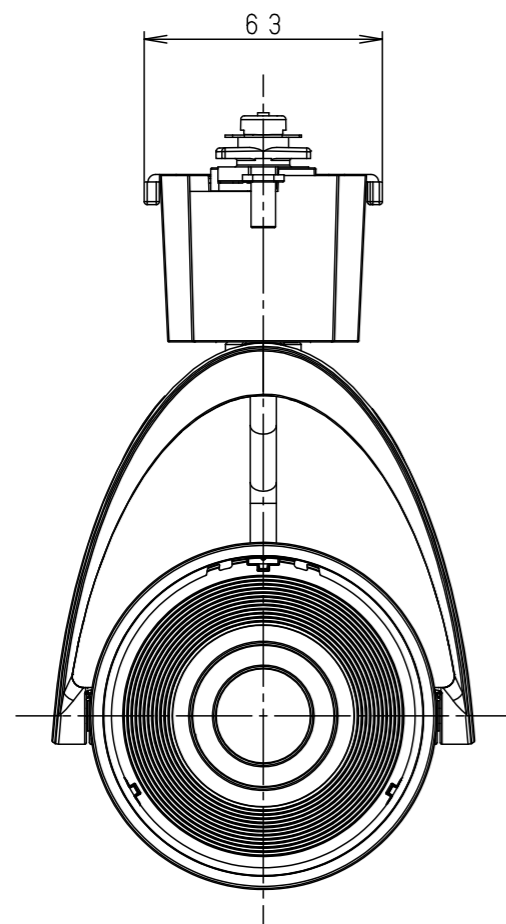

照射角度

(使用上のご注意)

- ・調光器と組合わせて使用しないでください。
- ・スポットベース (DH0214, DH0224) には取付けできません。
- ・100V配線ダクト、アース付配線ダクトではパイプ吊りハンガーは使用できません。
- ・100V配線ダクト、アース付配線ダクトの取付用木ネジの位置には取付けできません。
- ・LEDにはバラツキがあるため、同一品番でも商品ごとに発光色、明るさが異なる場合があります。予めご了承ください。
- ・照射距離が近い時や照射面によって、光ムラが気になる場合があります。予めご了承ください。
- ・電源の特性上、同一品番でも、始動時間に差が生じる場合があります。

適合オプション (別売)	
品名	品番
ディフュージョンフィルター	NNN89051
スプレッドフィルター	NNN89052

※各種フィルターの併用はできません。

器具施工時必要寸法

回転レバー操作時は上記のような空間が必要です

<適合ダクト>

ダクト名称	代表品番
100V配線ダクト	DH0211 等
アース付配線ダクト	DH0211EK 等

定格電圧	入力電流	消費電力
AC100V	0.28A	26.5W
ホワイト マンセル N9.5		
器具光束	3270lm	
LED	白色 (4000K Ra85)	
配光	広角タイプ (35°)	
器具質量	1.2kg	

特記事項			
5	固定バネ	SWB (t1.2) ブラックつや消し	
4	電源ボックス	アルミダイカスト ホワイト半つや消し ポリエステル粉体塗装	
3	アーム	アルミダイカスト ホワイト半つや消し ポリエステル粉体塗装	
2	レンズ	アクリル 透明	
1	本体	アルミダイカスト ホワイト半つや消し ポリエステル粉体塗装	
部品番	部品名	材質・素材厚	備考

品番	NNN06081W		
図番	NNN06081W-K2	三橋池田	輪本
単位: mm	第三角法		