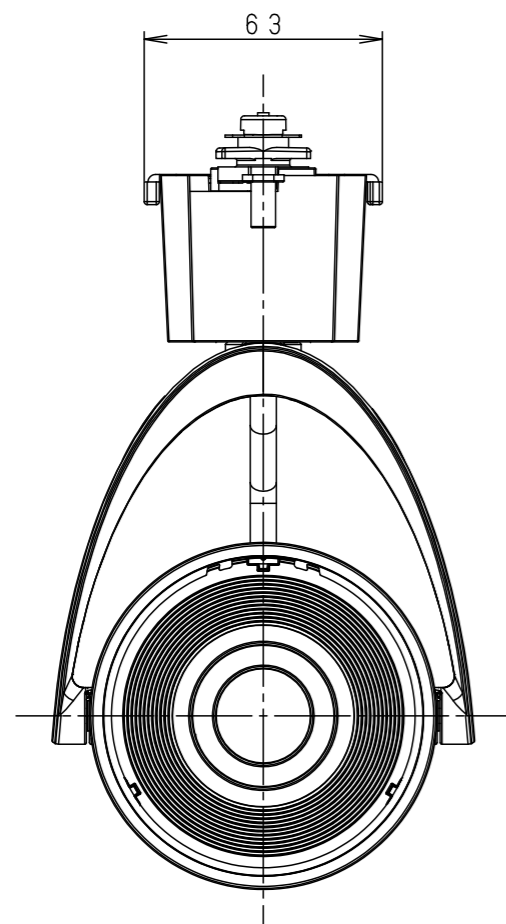

照射角度

(使用上のご注意)

- ・調光器と組合わせて使用しないでください。
- ・スポットベース (DH0214, DH0224) には取付けできません。
- ・100V配線ダクト、アース付配線ダクトではパイプ吊りハンガーは使用できません。
- ・100V配線ダクト、アース付配線ダクトの取付用木ネジの位置には取付けできません。
- ・LEDにはバラツキがあるため、同一品番でも商品ごとに発光色、明るさが異なる場合があります。予めご了承ください。
- ・照射距離が近い時や照射面によって、光ムラが気になる場合があります。予めご了承ください。
- ・電源の特性上、同一品番でも、始動時間に差が生じる場合があります。

適合オプション (別売)	
品名	品番
ディフュージョンフィルター	NNN89051
スプレッドフィルター	NNN89052

※各種フィルターの併用はできません。

器具施工時必要寸法

回転レバー操作時は上記のような空間が必要です

<適合ダクト>

ダクト名称	代表品番
100V配線ダクト	DH0211 等
アース付配線ダクト	DH0211EK 等

定格電圧	入力電流	消費電力
AC100V	0.28A	26.5W
ホワイト マンセル N9.5		
器具光束	3250lm	
LED	温白色 (3500K Ra85)	
配光	広角タイプ (35°)	
器具質量	1.2kg	

特記事項			
5	固定バネ	SWB (t1.2)	ブラックつや消し
4	電源ボックス	アルミダイカスト	ホワイト半つや消し ポリエステル粉体塗装
3	アーム	アルミダイカスト	ホワイト半つや消し ポリエステル粉体塗装
2	レンズ	アクリル	透明
1	本体	アルミダイカスト	ホワイト半つや消し ポリエステル粉体塗装
部品番	部品名	材質・素材厚	備考

品番	NNN06082W		
図番	NNN06082W-K2	三橋池田	輪本
単位: mm	第三角法		