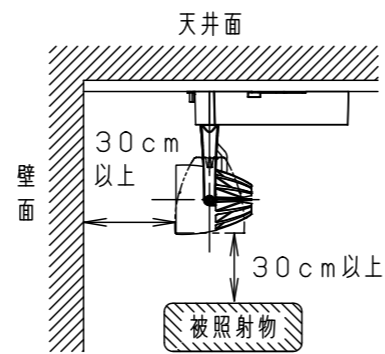

照射角度

(使用上のご注意)

- ・調光器と組合わせて使用しないでください。
- ・スポットベース (DH0214, DH0224) には取付けできません。
- ・100V配線ダクト、アース付配線ダクトではパイプ吊りハンガーは使用できません。
- ・100V配線ダクト、アース付配線ダクトの取付用木ネジの位置には取付けできません。
- ・LEDにはバラツキがあるため、同一品番でも商品ごとに発光色、明るさが異なる場合があります。予めご了承ください。
- ・照射距離が近い時や照射面によって、光ムラが気になる場合があります。予めご了承ください。
- ・電源の特性上、同一品番でも、始動時間に差が生じる場合があります。

特記事項			
5	固定バネ	SWB (t1.2)	ブラックつや消し
4	電源ボックス	アルミダイカスト	ホワイト半つや消し ポリエステル粉体塗装
3	アーム	アルミダイカスト	ホワイト半つや消し ポリエステル粉体塗装
2	レンズ	アクリル	透明
1	本体	アルミダイカスト	ホワイト半つや消し ポリエステル粉体塗装
部品番	部品名	材質・素材厚	備考

品番	NNN06082W		
図番	NNN06082W-K2	三橋池田	輪本
単位: mm	第三角法		