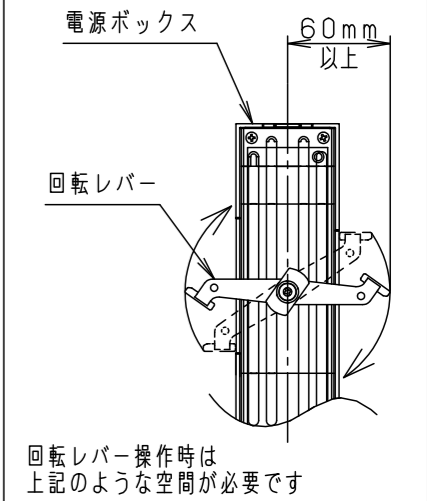

照射角度

(使用上のご注意)

- ・調光器と組合わせて使用しないでください。
- ・スポットベース (DH0214, DH0224) には取付けできません。
- ・100V配線ダクト、アース付配線ダクトではパイプ吊りハンガーは使用できません。
- ・100V配線ダクト、アース付配線ダクトの取付用木ネジの位置には取付けできません。
- ・LEDにはバラツキがあるため、同一品番でも商品ごとに発光色、明るさが異なる場合があります。予めご了承ください。
- ・照射距離が近い時や照射面によって、光ムラが気になる場合があります。予めご了承ください。
- ・電源の特性上、同一品番でも、始動時間に差が生じる場合があります。

適合オプション (別売)	
品名	品番
ディフュージョンフィルター	NNN89051
スプレッドフィルター	NNN89052

※各種フィルターの併用はできません。

器具施工時必要寸法

回転レバー操作時は上記のような空間が必要です

<適合ダクト>

ダクト名称	代表品番
100V配線ダクト	DH0211 等
アース付配線ダクト	DH0211EK 等

定格電圧	入力電流	消費電力
AC100V	0.28A	26.5W
ホワイト マンセル N9.5		
器具光束	3250lm	
LED	温白色 (3500K Ra85)	
配光	広角タイプ (35°)	
器具質量	1.2kg	