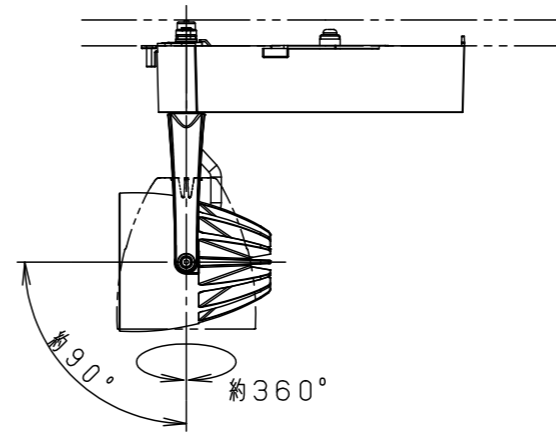

照射角度

(使用上のご注意)

- ・調光器と組合わせて使用しないでください。
- ・スポットベース (DH0214, DH0224) には取付けできません。
- ・100V配線ダクト、アース付配線ダクトではパイプ吊りハンガーは使用できません。
- ・100V配線ダクト、アース付配線ダクトの取付用木ネジの位置には取付けできません。
- ・LEDにはバラツキがあるため、同一品番でも商品ごとに発光色、明るさが異なる場合があります。予めご了承ください。
- ・照射距離が近い時や照射面によって、光ムラが気になる場合があります。予めご了承ください。
- ・電源の特性上、同一品番でも、始動時間に差が生じる場合があります。

適合オプション (別売)	
品名	品番
ディフュージョンフィルター	NNN89051
スプレッドフィルター	NNN89052

※各種フィルターの併用はできません。