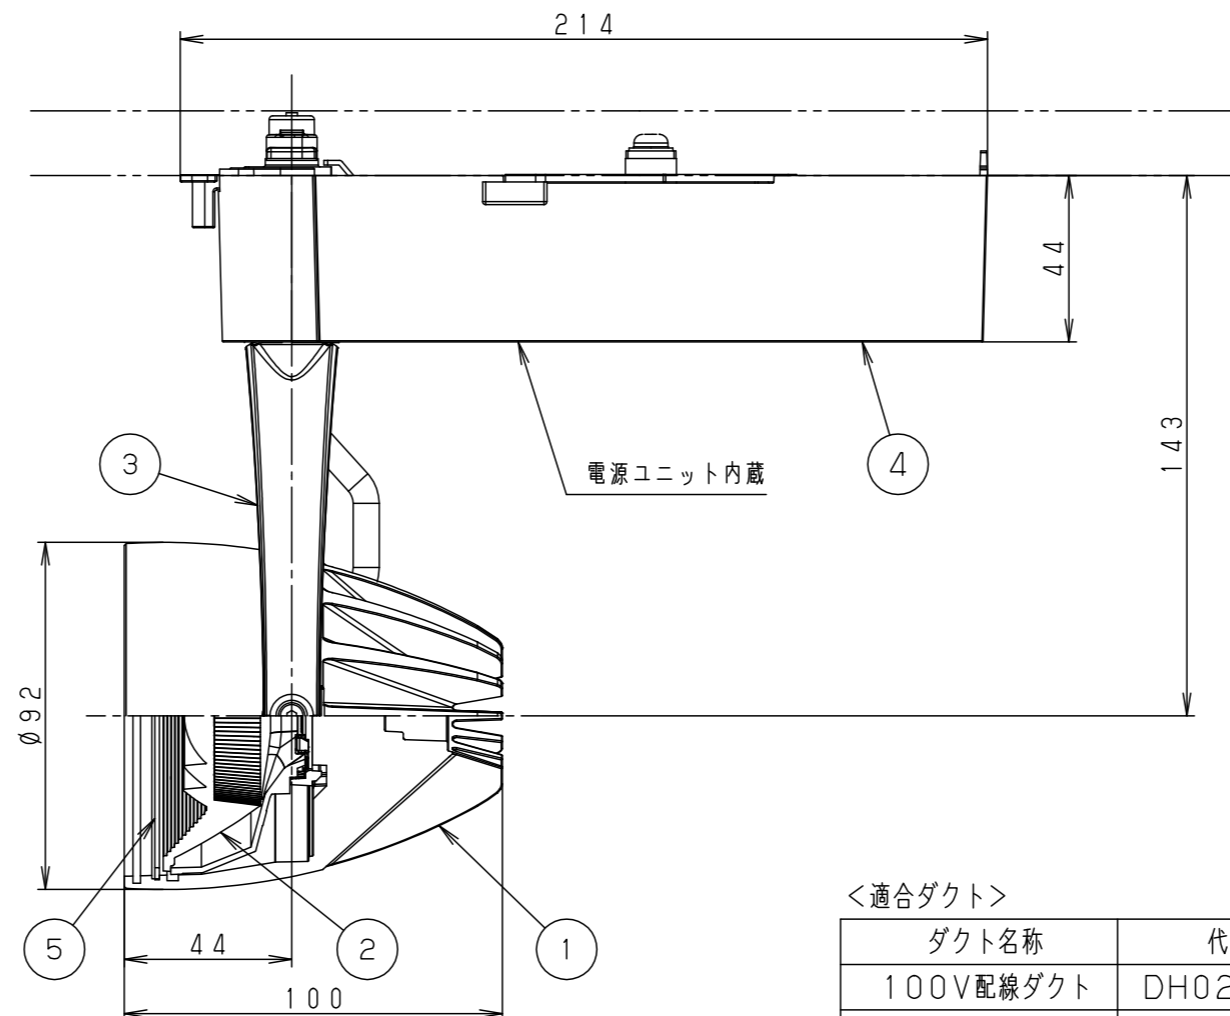

照射角度

(使用上のご注意)

- ・調光器と組合わせて使用しないでください。
- ・スポットベース (DH0214, DH0224) には取付けできません。
- ・100V配線ダクト、アース付配線ダクトではパイプ吊りハンガーは使用できません。
- ・100V配線ダクト、アース付配線ダクトの取付用木ネジの位置には取付けできません。
- ・LEDにはバラツキがあるため、同一品番でも商品ごとに発光色、明るさが異なる場合があります。予めご了承ください。
- ・照射距離が近い時や照射面によって、光ムラが気になる場合があります。予めご了承ください。
- ・電源の特性上、同一品番でも、始動時間に差が生じる場合があります。

適合オプション (別売)	
品名	品番
ディフュージョンフィルター	NNN89051
スプレッドフィルター	NNN89052

※各種フィルターの併用はできません。

器具施工時必要寸法

回転レバー操作時は上記のような空間が必要です

<適合ダクト>

ダクト名称	代表品番
100V配線ダクト	DH0211 等
アース付配線ダクト	DH0211EK 等

定格電圧	入力電流	消費電力
AC100V	0.28A	26.5W
ホワイト マンセル N9.5		
器具光束	3250lm	
LED	温白色 (3500K Ra85)	
配光	広角タイプ (35°)	
器具質量	1.2kg	