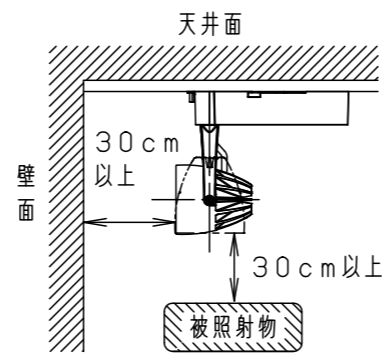

⚠ 注意：商品には寿命があります。詳細はCLX2021HAをご参照ください。

グリーン購入法適合

⚠ 安全に関するご注意

- 一般屋内用器具です。屋外や水気・湿気のある場所、粉じんの発生する場所では使用しないでください。絶縁不良による感電の原因となります。
- 配線ダクト取付専用器具です。傾斜天井、壁面、床面に取付けた配線ダクトには取付けないでください。指定外取付は、火災・落下の原因となります。
- 器具と被照射面は30cm以上離してください。被照射面の温度上昇による変色の原因となります。
- LEDを直視しないでください。目の痛みの原因になることがあります。

照射角度

(使用上のご注意)

- ・調光器と組合わせて使用しないでください。
- ・スポットベース (DH0214, DH0224) には取付けできません。
- ・100V配線ダクト、アース付配線ダクトではパイプ吊りハンガーは使用できません。
- ・100V配線ダクト、アース付配線ダクトの取付用木ネジの位置には取付けできません。
- ・LEDにはバラツキがあるため、同一品番でも商品ごとに発光色、明るさが異なる場合があります。予めご了承ください。
- ・照射距離が近い時や照射面によって、光ムラが気になる場合があります。予めご了承ください。
- ・電源の特性上、同一品番でも、始動時間に差が生じる場合があります。

特記事項			
5	固定バネ	SWB (t1.2) ブラックつや消し	
4	電源ボックス	アルミダイカスト ホワイト半つや消し ポリエステル粉体塗装	
3	アーム	アルミダイカスト ホワイト半つや消し ポリエステル粉体塗装	
2	レンズ	アクリル 透明	
1	本体	アルミダイカスト ホワイト半つや消し ポリエステル粉体塗装	
部品番	部品名	材質・素材厚	備考

品番	NNN06083W		
図番	NNN06083W-K2	三橋池田	輪本
単位: mm	第三角法		