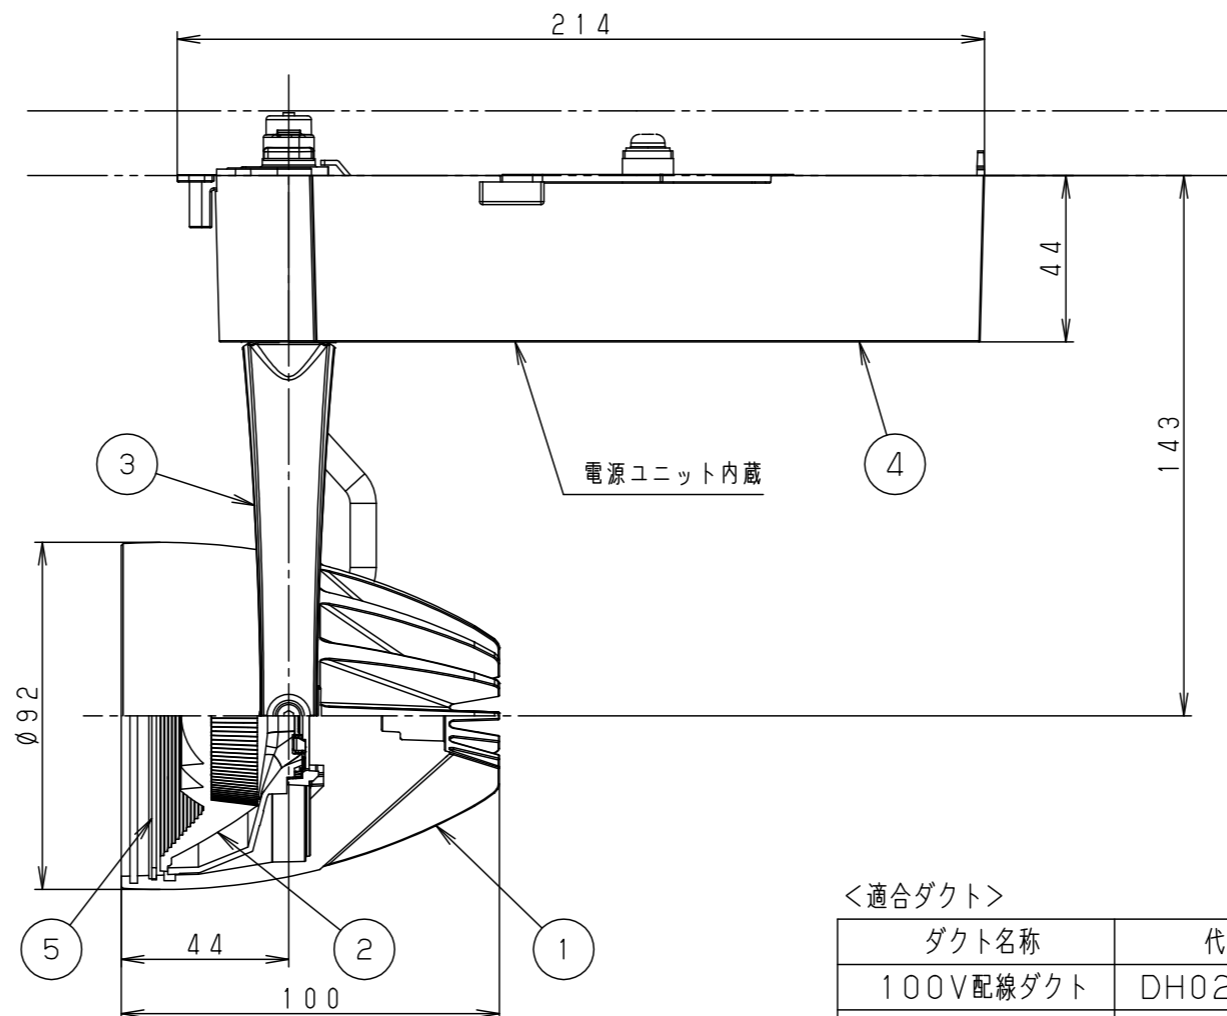

照射角度

(使用上のご注意)

- ・調光器と組合わせて使用しないでください。
- ・スポットベース (DH0214, DH0224) には取付けできません。
- ・100V配線ダクト、アース付配線ダクトではパイプ吊りハンガーは使用できません。
- ・100V配線ダクト、アース付配線ダクトの取付用木ネジの位置には取付けできません。
- ・LEDにはバラツキがあるため、同一品番でも商品ごとに発光色、明るさが異なる場合があります。予めご了承ください。
- ・照射距離が近い時や照射面によって、光ムラが気になる場合があります。予めご了承ください。
- ・電源の特性上、同一品番でも、始動時間に差が生じる場合があります。

適合オプション (別売)	
品名	品番
ディフュージョンフィルター	NNN89051
スプレッドフィルター	NNN89052

※各種フィルターの併用はできません。

器具施工時必要寸法

回転レバー操作時は上記のような空間が必要です

<適合ダクト>

ダクト名称	代表品番
100V配線ダクト	DH0211 等
アース付配線ダクト	DH0211EK 等

定格電圧	入力電流	消費電力
AC100V	0.28A	26.5W
ホワイト マンセル N9.5		
器具光束	3140lm	
LED	電球色 (3000K Ra85)	
配光	広角タイプ (35°)	
器具質量	1.2kg	

特記事項			
5	固定バネ	SWB (t1.2) ブラックつや消し	
4	電源ボックス	アルミダイカスト ホワイト半つや消し ポリエステル粉体塗装	
3	アーム	アルミダイカスト ホワイト半つや消し ポリエステル粉体塗装	
2	レンズ	アクリル 透明	
1	本体	アルミダイカスト ホワイト半つや消し ポリエステル粉体塗装	
部品番	部品名	材質・素材厚	備考

品番	NNN06083W		
図番	NNN06083W-K2	三橋池田	輪本
単位: mm	第三角法		