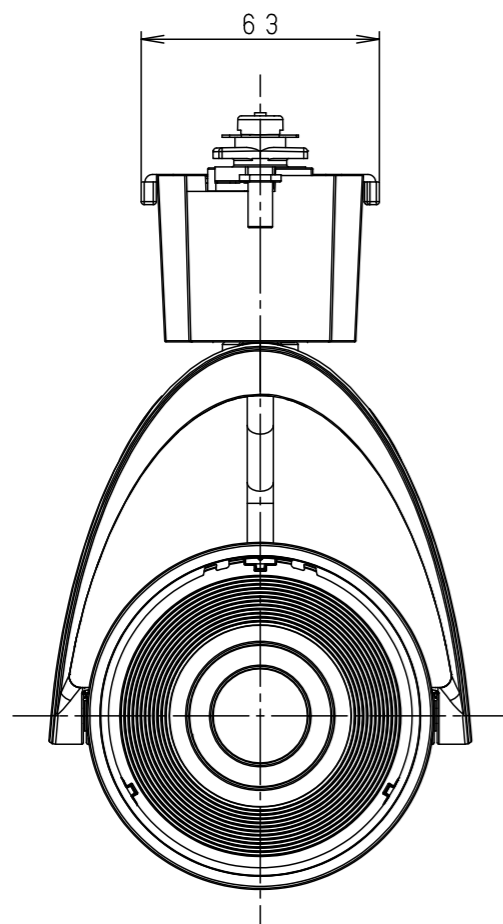

照射角度

(使用上のご注意)

- ・調光器と組合わせて使用しないでください。
- ・スポットベース (DH0214, DH0224) には取付けできません。
- ・100V配線ダクト、アース付配線ダクトではパイプ吊りハンガーは使用できません。
- ・100V配線ダクト、アース付配線ダクトの取付用木ネジの位置には取付けできません。
- ・LEDにはバラツキがあるため、同一品番でも商品ごとに発光色、明るさが異なる場合があります。予めご了承ください。
- ・照射距離が近い時や照射面によって、光ムラが気になる場合があります。予めご了承ください。
- ・電源の特性上、同一品番でも、始動時間に差が生じる場合があります。

適合オプション (別売)	
品名	品番
ディフュージョンフィルター	NNN89051
スプレッドフィルター	NNN89052

※各種フィルターの併用はできません。

器具施工時必要寸法

回転レバー操作時は上記のような空間が必要です

<適合ダクト>

ダクト名称	代表品番
100V配線ダクト	DH0211 等
アース付配線ダクト	DH0211EK 等

定格電圧	入力電流	消費電力
AC100V	0.28A	26.5W
ホワイト マンセル N9.5		
器具光束	3140lm	
LED	電球色 (3000K Ra85)	
配光	広角タイプ (35°)	
器具質量	1.2kg	

特記事項			
5	固定バネ	SWB (t1.2) ブラックつや消し	
4	電源ボックス	アルミダイカスト ホワイト半つや消し ポリエステル粉体塗装	
3	アーム	アルミダイカスト ホワイト半つや消し ポリエステル粉体塗装	
2	レンズ	アクリル 透明	
1	本体	アルミダイカスト ホワイト半つや消し ポリエステル粉体塗装	
部品番	部品名	材質・素材厚	備考

品番	NNN06083W		
図番	NNN06083W-K2	三橋池田	輪本
単位: mm	第三角法		