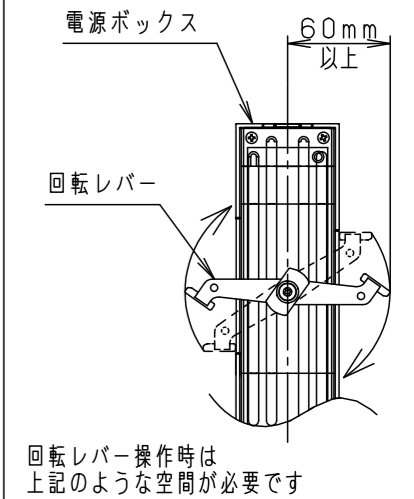

照射角度

(使用上のご注意)

- ・調光器と組合わせて使用しないでください。
- ・スポットベース (DH0214, DH0224) には取付けできません。
- ・100V配線ダクト、アース付配線ダクトではパイプ吊りハンガーは使用できません。
- ・100V配線ダクト、アース付配線ダクトの取付用木ネジの位置には取付けできません。
- ・LEDにはバラツキがあるため、同一品番でも商品ごとに発光色、明るさが異なる場合があります。予めご了承ください。
- ・照射距離が近い時や照射面によって、光ムラが気になる場合があります。予めご了承ください。
- ・電源の特性上、同一品番でも、始動時間に差が生じる場合があります。

適合オプション (別売)	
品名	品番
ディフュージョンフィルター	NNN89051
スプレッドフィルター	NNN89052

※各種フィルターの併用はできません。

器具施工時必要寸法

回転レバー操作時は上記のような空間が必要です

<適合ダクト>

ダクト名称	代表品番
100V配線ダクト	DH0211 等
アース付配線ダクト	DH0211EK 等

定格電圧	入力電流	消費電力
AC100V	0.28A	26.5W
ホワイト マンセル N9.5		
器具光束	3140lm	
LED	電球色 (3000K Ra85)	
配光	広角タイプ (35°)	
器具質量	1.2kg	