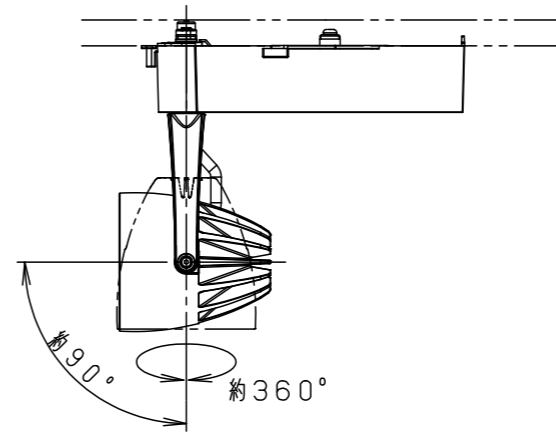

照射角度

(使用上のご注意)

- ・調光器と組合わせて使用しないでください。
- ・スポットベース (DH0214, DH0224) には取付けできません。
- ・100V配線ダクト、アース付配線ダクトではパイプ吊りハンガーは使用できません。
- ・100V配線ダクト、アース付配線ダクトの取付用木ネジの位置には取付けできません。
- ・LEDにはバラツキがあるため、同一品番でも商品ごとに発光色、明るさが異なる場合があります。予めご了承ください。
- ・照射距離が近い時や照射面によって、光ムラが気になる場合があります。予めご了承ください。
- ・電源の特性上、同一品番でも、始動時間に差が生じる場合があります。