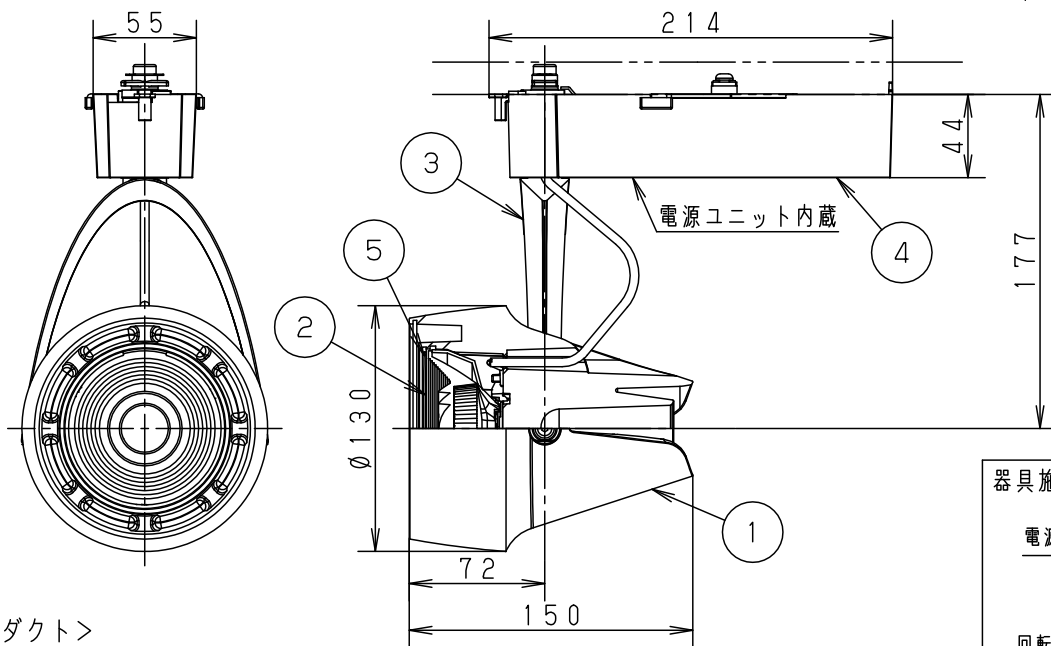

⚠ 安全に関するご注意

- 一般屋内用器具です。屋外や水気、湿気のある所、粉じんの発生する場所では使用しないでください。絶縁不良による感電の原因となります。
- 配線ダクト取付専用器具です。傾斜天井、壁面、床面に取付けた配線ダクトには取付けしないでください。指定外取付けは火災、落下の原因となります。
- 器具と被照射面は50cm以上離してください。被照射面の温度上昇による変色の原因となります。

(使用上のご注意)

- 調光器と合わせて使用しないでください。
- スポットベース (DH0214, DH0224) には取り付けできません。
- 100V配線ダクト、アース付配線ダクトではパイプ吊りハンガーは使用できません。
- 100V配線ダクト、アース付配線ダクトの取付用木ネジの位置には取付けできません。
- LEDにはバラツキがあるため、同一品番でも商品ごとに発光色、明るさが異なる場合があります。予めご了承ください。
- LEDを直視しないでください。目の痛みの原因になることがあります。
- 電源の特性上、同一品番でも、始動時間に差が生じる場合があります。
- ディフュージョンフィルターは使用できません。