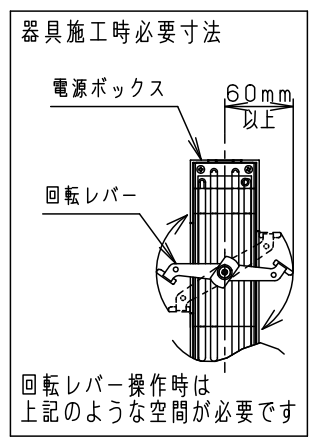

入力電流	0.42A	消費電力	40.6W
ホワイト マンセル N9.5			
器具光束	4240lm		

LED	電球色 (3000K Ra85)	5	固定バネ	SWB (t1.2)	ブラックつや消し	品番
配光	広角タイプ (35°)	4	電源ボックス	アルミダイカスト	ホワイトつや消し ポリエステル粉体塗装	NNN08322W
器具質量	2.4kg	3	アーム	アルミダイカスト	ホワイトつや消し ポリエステル粉体塗装	
特記事項		2	レンズ	アクリル	透明	鶴
		1	本体	アルミダイカスト	ホワイトつや消し ポリエステル粉体塗装	田
部番	部品名	材質・素材厚	備考	パナソニック株式会社