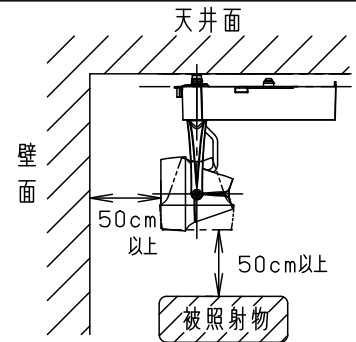

⚠ 安全に関するご注意

- 一般屋内用器具です。屋外や水気、湿気のある所、粉じんの発生する場所では使用しないでください。絶縁不良による感電の原因となります。
- 配線ダクト取付専用器具です。傾斜天井、壁面、床面に取付けた配線ダクトには取付けしないでください。指定外取付けは火災、落下の原因となります。
- 器具と被照射面は50cm以上離してください。被照射面の温度上昇による変色の原因となります。

(使用上のご注意)

- 調光器と合わせて使用しないでください。
- スポットベース (DH0214, DH0224) には取り付けできません。
- 100V配線ダクト、アース付配線ダクトではパイプ吊りハンガーは使用できません。
- 100V配線ダクト、アース付配線ダクトの取付用木ネジの位置には取付けできません。
- LEDにはバラツキがあるため、同一品番でも商品ごとに発光色、明るさが異なる場合があります。予めご了承ください。
- LEDを直視しないでください。目の痛みの原因になることがあります。
- 電源の特性上、同一品番でも、始動時間に差が生じる場合があります。
- ディフュージョンフィルターは使用できません。