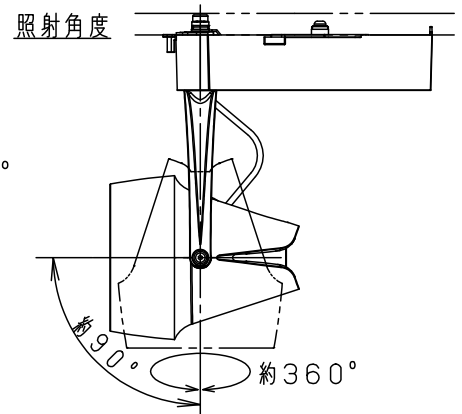

⚠ 安全に関するご注意

- 一般屋内用器具です。屋外や水気、湿気のある所、粉じんの発生する場所では使用しないでください。絶縁不良による感電の原因となります。
- 配線ダクト取付専用器具です。傾斜天井、壁面、床面に取付けた配線ダクトには取付けしないでください。指定外取付けは火災、落下の原因となります。
- 器具と被照射面は50cm以上離してください。被照射面の温度上昇による変色の原因となります。

(使用上のご注意)

- 調光器と合わせて使用しないでください。
- スポットベース (DH0214, DH0224) には取り付けできません。
- 100V配線ダクト、アース付配線ダクトではパイプ吊りハンガーは使用できません。
- 100V配線ダクト、アース付配線ダクトの取付用木ネジの位置には取付けできません。
- LEDにはバラツキがあるため、同一品番でも商品ごとに発光色、明るさが異なる場合があります。予めご了承ください。
- LEDを直視しないでください。目の痛みの原因になることがあります。
- 電源の特性上、同一品番でも、始動時間に差が生じる場合があります。
- ディフュージョンフィルターは使用できません。

| LED  | 電球色 (3000K Ra85) | 5      | 固定バネ   | SWB (t1.2) | ブラックつや消し               | 品番        |
|------|------------------|--------|--------|------------|------------------------|-----------|
| 配光   | 広角タイプ (35°)      | 4      | 電源ボックス | アルミダイカスト   | ホワイトつや消し<br>ポリエステル粉体塗装 | NNN08322W |
| 器具質量 | 2.4kg            | 3      | アーム    | アルミダイカスト   | ホワイトつや消し<br>ポリエステル粉体塗装 |           |
| 特記事項 |                  | 2      | レンズ    | アクリル       | 透明                     | 鶴         |
|      |                  | 1      | 本体     | アルミダイカスト   | ホワイトつや消し<br>ポリエステル粉体塗装 | 田         |
| 部番   | 部品名              | 材質・素材厚 | 備考     | パナソニック株式会社 |                        |           |