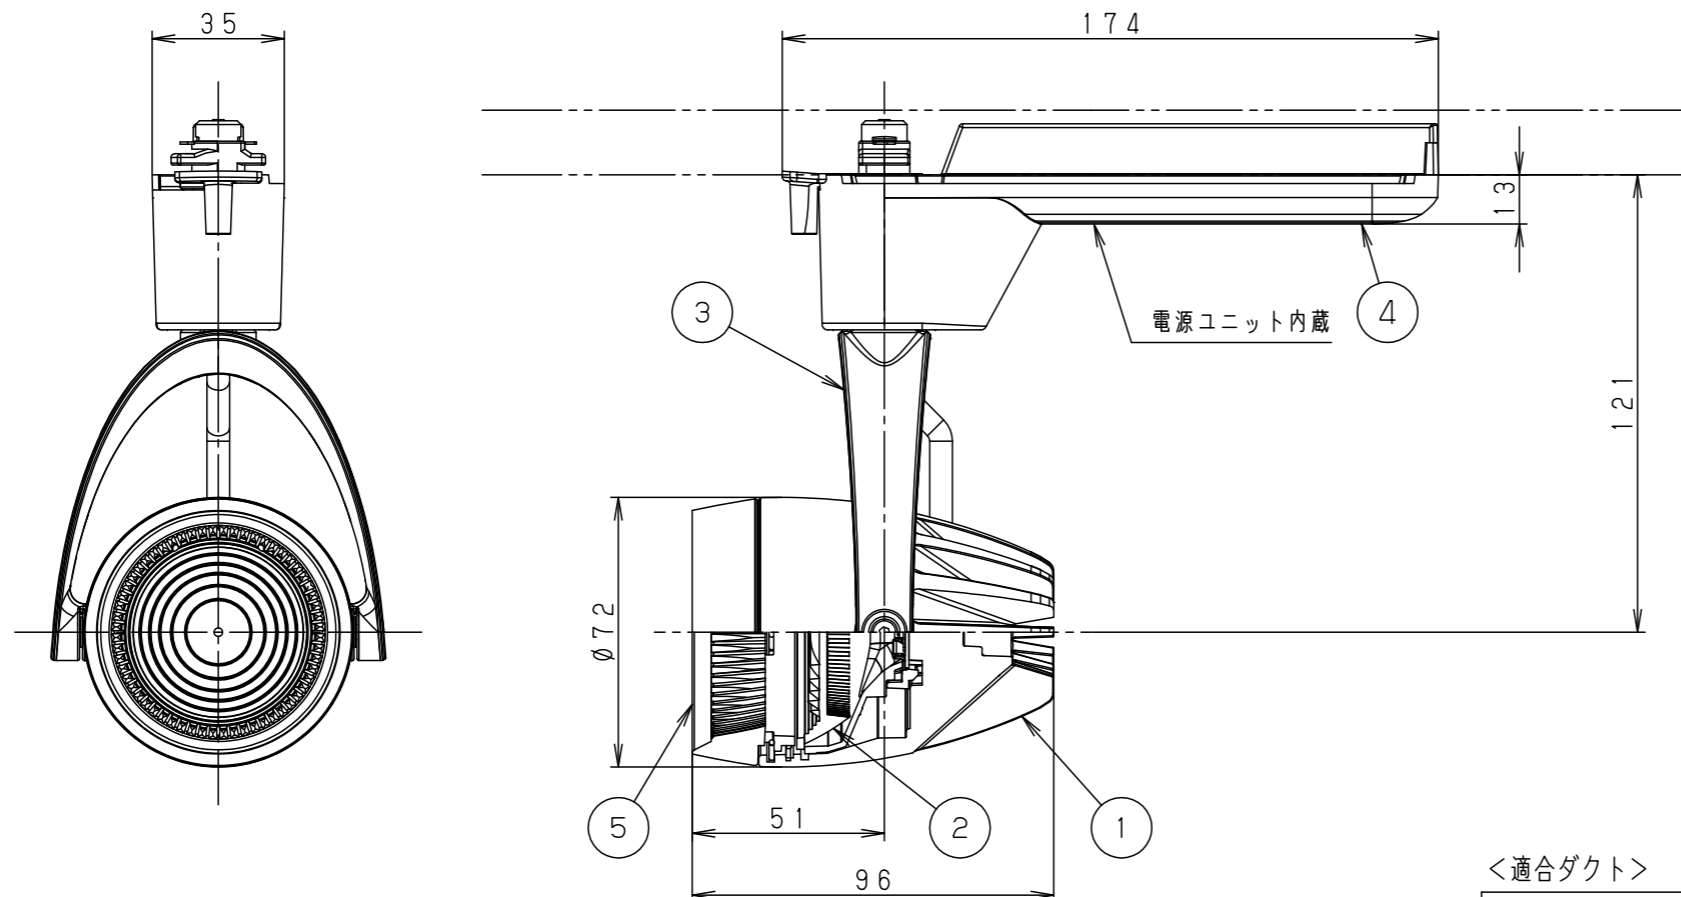

⚠ 注意：商品には寿命があります。詳細はCLX2021HAをご参照ください。

⚠ 安全に関するご注意

- 一般屋内用器具です。屋外や水気・湿気のある場所、粉じんの発生する場所では使用しないでください。絶縁不良による感電の原因となります。
- 配線ダクト取付専用器具です。傾斜天井、壁面、床面に取り付けられた配線ダクトには取付けないでください。指定外取付は、火災・落下の原因となります。
- 器具と被照射面は30cm以上離してください。被照射面の温度上昇による変色の原因となります。
- LEDを直視しないでください。目の痛みの原因になることがあります。

照射角度

(使用上のご注意)

- ・調光器と組合わせて使用しないでください。
- ・スポットベース (DH0214, DH0224) には取り付けできません。
- ・100V配線ダクト、アース付配線ダクトの取付用木ネジの位置には取り付けできません。
- ・LEDにはバラツキがあるため、同一品番でも商品ごとに発光色、明るさが異なる場合があります。予めご了承ください。
- ・照射距離が近い時や照射面によって、光ムラが気になる場合があります。予めご了承ください。
- ・突入電流は15Aです。接続するスイッチの容量を確認の上、配線してください。
- ・この照明器具は生鮮食品照射用です。壁面などへ照射した場合、器具ごとの発光色バラつきが目立つことがあります。

定格電圧	入力電流	消費電力
AC100V	0.23A	13.6W
ブラック マンセル N1		
器具光束	1090lm	
LED	彩光色 (3500K) 温白色	
配光	広角タイプ (33°)	
器具質量	0.6kg	
特記事項		
5	透過セード	アクリル 透明
4	電源ボックス	PBT樹脂 ブラックつや消し
3	アーム	アルミダイカスト ブラックアつや消し ポリエステル粉体塗装
2	レンズ	アクリル 透明
1	本体	アルミダイカスト ブラックアつや消し ポリエステル粉体塗装
部品番	部品名	材質・素材厚 備考
品番	NSN03087B	
図番	NSN03087B-K1	三橋池田
単位：mm		第三角法
パナソニック株式会社		