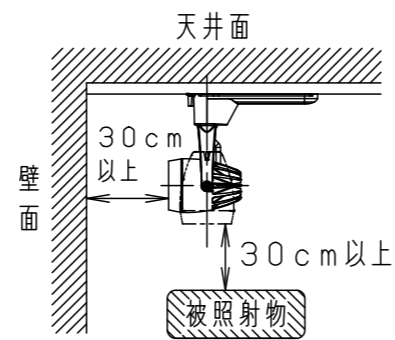

⚠ 注意：商品には寿命があります。詳細はCLX2021HAをご参照ください。

⚠ 安全に関するご注意

- 一般屋内用器具です。屋外や水気・湿気のある場所、粉じんの発生する場所では使用しないでください。絶縁不良による感電の原因となります。
- 配線ダクト取付専用器具です。傾斜天井、壁面、床面に取り付けられた配線ダクトには取付けないでください。指定外取付は、火災・落下の原因となります。
- 器具と被照射面は30cm以上離してください。被照射面の温度上昇による変色の原因となります。
- LEDを直視しないでください。目の痛みの原因になることがあります。

照射角度

(使用上のご注意)

- ・調光器と組合わせて使用しないでください。
- ・スポットベース (DH0214, DH0224) には取り付けできません。
- ・100V配線ダクト、アース付配線ダクトの取付用木ネジの位置には取り付けできません。
- ・LEDにはバラツキがあるため、同一品番でも商品ごとに発光色、明るさが異なる場合があります。予めご了承ください。
- ・照射距離が近い時や照射面によって、光ムラが気になる場合があります。予めご了承ください。
- ・突入電流は15Aです。接続するスイッチの容量を確認の上、配線してください。
- ・この照明器具は生鮮食品照射用です。壁面などへ照射した場合、器具ごとの発光色バラつきが目立つことがあります。

定格電圧	入力電流	消費電力
AC100V	0.23A	13.6W
ブラック マンセル N1		
器具光束	1090lm	
LED	彩光色 (3500K) 温白色	
配光	広角タイプ (33°)	
器具質量	0.6kg	
特記事項		
5	透過セード	アクリル 透明
4	電源ボックス	PBT樹脂 ブラックつや消し
3	アーム	アルミダイカスト ブラックアつや消し ポリエステル粉体塗装
2	レンズ	アクリル 透明
1	本体	アルミダイカスト ブラックアつや消し ポリエステル粉体塗装
部品番	部品名	材質・素材厚 備考
品番	NSN03087B	
図番	NSN03087B-K1	三橋池田
単位：mm		第三角法
パナソニック株式会社		