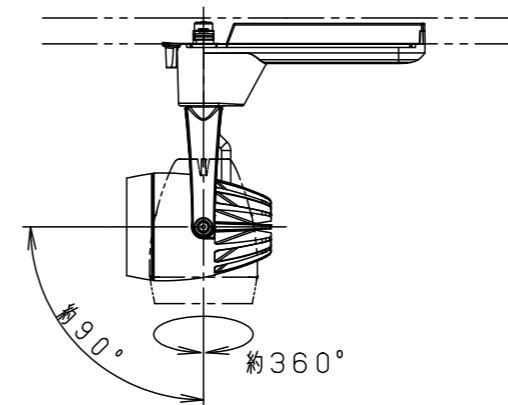

照射角度

(使用上のご注意)

- ・調光器と組合わせて使用しないでください。
- ・スポットベース (DH0214, DH0224) には取り付けできません。
- ・100V配線ダクト、アース付配線ダクトの取付用木ネジの位置には取り付けできません。
- ・LEDにはバラツキがあるため、同一品番でも商品ごとに発光色、明るさが異なる場合があります。予めご了承ください。
- ・照射距離が近い時や照射面によって、光ムラが気になる場合があります。予めご了承ください。
- ・突入電流は15Aです。接続するスイッチの容量を確認の上、配線してください。
- ・この照明器具は生鮮食品照射用です。壁面などへ照射した場合、器具ごとの発光色バラつきが目立つことがあります。

定格電圧	入力電流	消費電力
AC100V	0.23A	13.6W
ブラック マンセル N1		
器具光束	1090lm	
LED	彩光色 (3500K) 温白色	
配光	広角タイプ (33°)	
器具質量	0.6kg	
特記事項		
5	透過セード	アクリル 透明
4	電源ボックス	PBT樹脂 ブラックつや消し
3	アーム	アルミダイカスト ブラックアつや消し ポリエステル粉体塗装
2	レンズ	アクリル 透明
1	本体	アルミダイカスト ブラックアつや消し ポリエステル粉体塗装
部品番	部品名	材質・素材厚 備考
品番	NSN03087B	
図番	NSN03087B-K1	三橋池田
単位：mm		第三角法
パナソニック株式会社		