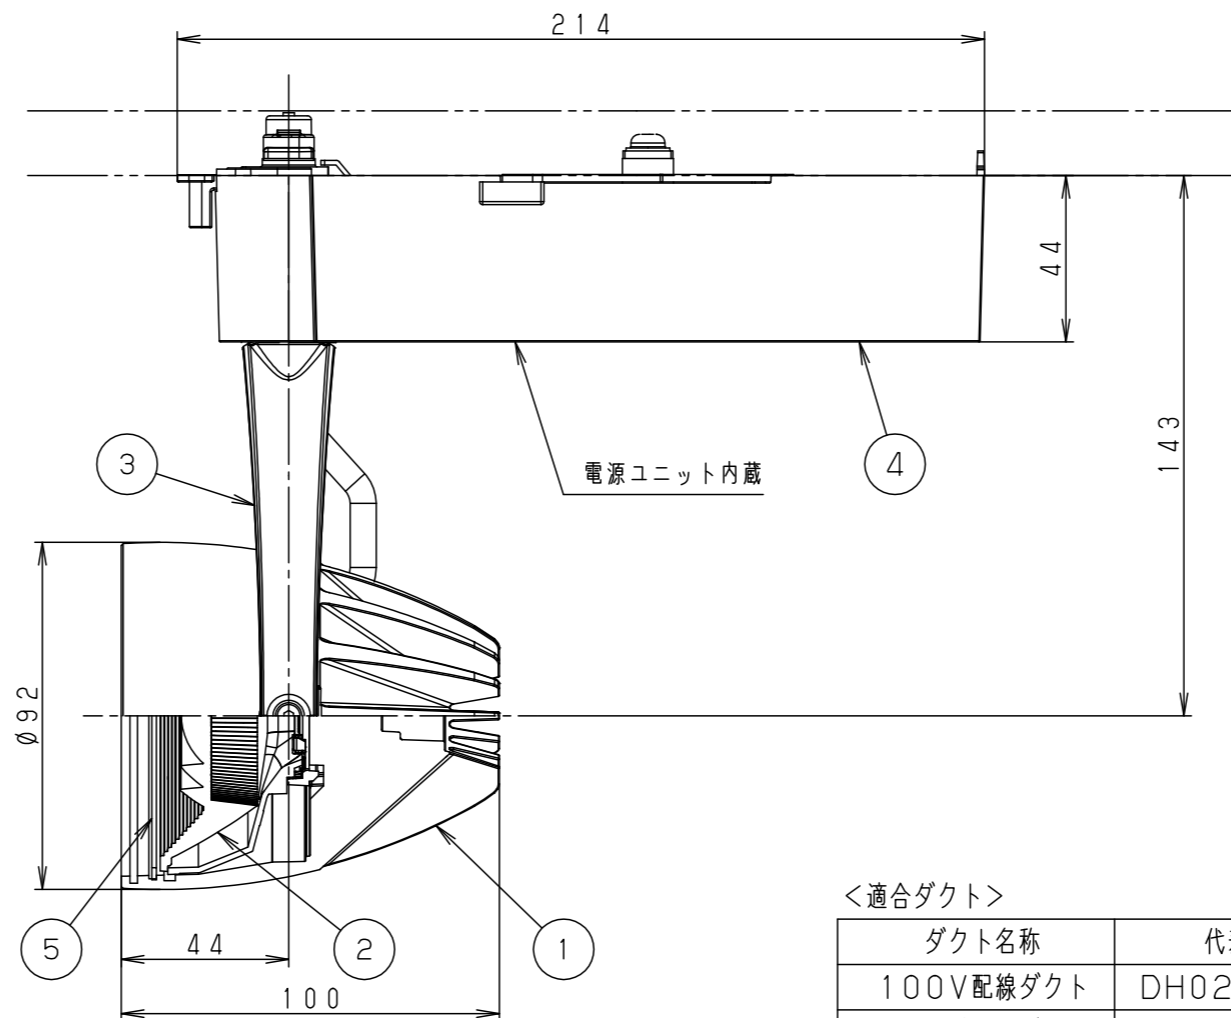

⚠ 注意：商品には寿命があります。詳細はCLX2021HAをご参照ください。

⚠ 安全に関するご注意

- 一般屋内用器具です。屋外や水気・湿気のある場所、粉じんの発生する場所では使用しないでください。絶縁不良による感電の原因となります。
- 配線ダクト取付専用器具です。傾斜天井、壁面、床面に取り付けた配線ダクトには取付けしないでください。指定外取付は、火災・落下の原因となります。
- 器具と被照射面は30cm以上離してください。被照射面の温度上昇による変色の原因となります。
- LEDを直視しないでください。目の痛みの原因になることがあります。

照射角度

(使用上のご注意)

- ・調光器と組合わせて使用しないでください。
- ・スポットベース (DH0214, DH0224) には取り付けできません。
- ・100V配線ダクト、アース付配線ダクトではパイプ吊りハンガーは使用できません。
- ・100V配線ダクト、アース付配線ダクトの取付用木ネジの位置には取付けできません。
- ・LEDにはバラツキがあるため、同一品番でも商品ごとに発光色、明るさが異なる場合があります。予めご了承ください。
- ・照射距離が近い時や照射面によって、光ムラが気になる場合があります。予めご了承ください。
- ・電源の特性上、同一品番でも、始動時間に差が生じる場合があります。
- ・この照明器具は生鮮食品照射用です。壁面などへ照射した場合、器具ごとの発光色バラつきが目立つことがあります。