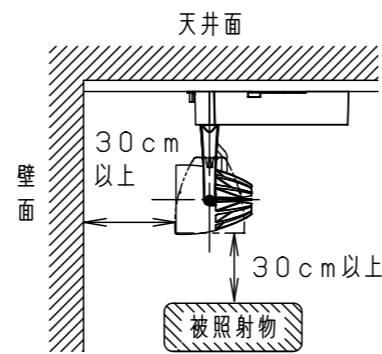

⚠ 注意：商品には寿命があります。詳細はCLX2021HAをご参照ください。

⚠ 安全に関するご注意

- 一般屋内用器具です。屋外や水気・湿気のある場所、粉じんの発生する場所では使用しないでください。絶縁不良による感電の原因となります。
- 配線ダクト取付専用器具です。傾斜天井、壁面、床面に取り付けた配線ダクトには取付けしないでください。指定外取付は、火災・落下の原因となります。
- 器具と被照射面は30cm以上離してください。被照射面の温度上昇による変色の原因となります。
- LEDを直視しないでください。目の痛みの原因になることがあります。

照射角度

(使用上のご注意)

- ・調光器と組合わせて使用しないでください。
- ・スポットベース (DH0214, DH0224) には取り付けできません。
- ・100V配線ダクト、アース付配線ダクトではパイプ吊りハンガーは使用できません。
- ・100V配線ダクト、アース付配線ダクトの取付用木ネジの位置には取付けできません。
- ・LEDにはバラツキがあるため、同一品番でも商品ごとに発光色、明るさが異なる場合があります。予めご了承ください。
- ・照射距離が近い時や照射面によって、光ムラが気になる場合があります。予めご了承ください。
- ・電源の特性上、同一品番でも、始動時間に差が生じる場合があります。
- ・この照明器具は生鮮食品照射用です。壁面などへ照射した場合、器具ごとの発光色バラつきが目立つことがあります。