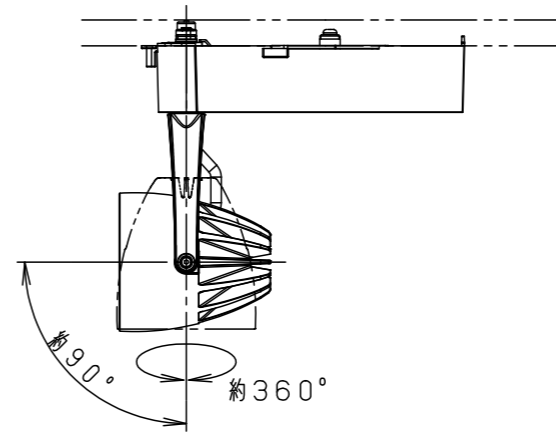

照射角度

(使用上のご注意)

- ・調光器と組合わせて使用しないでください。
- ・スポットベース (DH0214, DH0224) には取り付けできません。
- ・100V配線ダクト、アース付配線ダクトではパイプ吊りハンガーは使用できません。
- ・100V配線ダクト、アース付配線ダクトの取付用木ネジの位置には取付けできません。
- ・LEDにはバラツキがあるため、同一品番でも商品ごとに発光色、明るさが異なる場合があります。予めご了承ください。
- ・照射距離が近い時や照射面によって、光ムラが気になる場合があります。予めご了承ください。
- ・電源の特性上、同一品番でも、始動時間に差が生じる場合があります。
- ・この照明器具は生鮮食品照射用です。壁面などへ照射した場合、器具ごとの発光色バラつきが目立つことがあります。