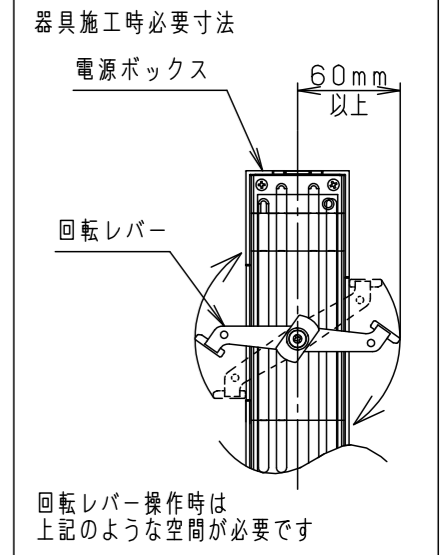

照射角度

(使用上のご注意)

- ・調光器と組合わせて使用しないでください。
- ・スポットベース (DH0214, DH0224) には取り付けできません。
- ・100V配線ダクト、アース付配線ダクトではパイプ吊りハンガーは使用できません。
- ・100V配線ダクト、アース付配線ダクトの取付用木ネジの位置には取付けできません。
- ・LEDにはバラツキがあるため、同一品番でも商品ごとに発光色、明るさが異なる場合があります。予めご了承ください。
- ・照射距離が近い時や照射面によって、光ムラが気になる場合があります。予めご了承ください。
- ・電源の特性上、同一品番でも、始動時間に差が生じる場合があります。
- ・この照明器具は生鮮食品照射用です。壁面などへ照射した場合、器具ごとの発光色バラつきが目立つことがあります。

<適合ダクト>

ダクト名称	代表品番
100V配線ダクト	DH0211 等
アース付配線ダクト	DH0211EK 等

適合オプション (別売)	
品名	品番
ディフュージョンフィルター	NNN89051
スプレッドフィルター	NNN89052

※各種フィルターの併用はできません。

定格電圧	入力電流	消費電力
AC100V	0.24A	22.4W
ブラック マンセル N1		
器具光束	1450lm	
LED	専用光色 (タイプM)	
配光	中角タイプ (19°)	
器具質量	1.2kg	