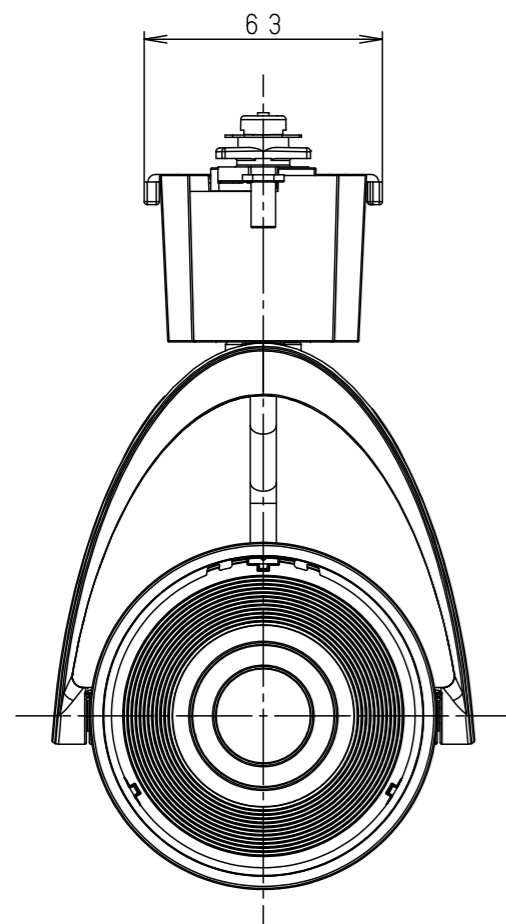

⚠ 注意：商品には寿命があります。詳細はCLX2021HAをご参照ください。

⚠ 安全に関するご注意

- 一般屋内用器具です。屋外や水気・湿気のある場所、粉じんの発生する場所では使用しないでください。絶縁不良による感電の原因となります。
- 配線ダクト取付専用器具です。傾斜天井、壁面、床面に取り付けた配線ダクトには取付けしないでください。指定外取付は、火災・落下の原因となります。
- 器具と被照射面は30cm以上離してください。被照射面の温度上昇による変色の原因となります。
- LEDを直視しないでください。目の痛みの原因になることがあります。

照射角度

(使用上のご注意)

- ・調光器と組合わせて使用しないでください。
- ・スポットベース (DH0214, DH0224) には取り付けできません。
- ・100V配線ダクト、アース付配線ダクトではパイプ吊りハンガーは使用できません。
- ・100V配線ダクト、アース付配線ダクトの取付用木ネジの位置には取付けできません。
- ・LEDにはバラツキがあるため、同一品番でも商品ごとに発光色、明るさが異なる場合があります。予めご了承ください。
- ・照射距離が近い時や照射面によって、光ムラが気になる場合があります。予めご了承ください。
- ・電源の特性上、同一品番でも、始動時間に差が生じる場合があります。
- ・この照明器具は生鮮食品照射用です。壁面などへ照射した場合、器具ごとの発光色バラつきが目立つことがあります。

特記事項			
5	固定バネ	SWB (t1.2)	ブラックつや消し
4	電源ボックス	アルミダイカスト	ブラックアつや消し ポリエステル粉体塗装
3	アーム	アルミダイカスト	ブラックアつや消し ポリエステル粉体塗装
2	レンズ	アクリル	透明
1	本体	アルミダイカスト	ブラックアつや消し ポリエステル粉体塗装
部品番	部品名	材質・素材厚	備考

品番	NSN05063B		
図番	NSN05063B-K1	三輪	橋本
単位: mm	第三角法		