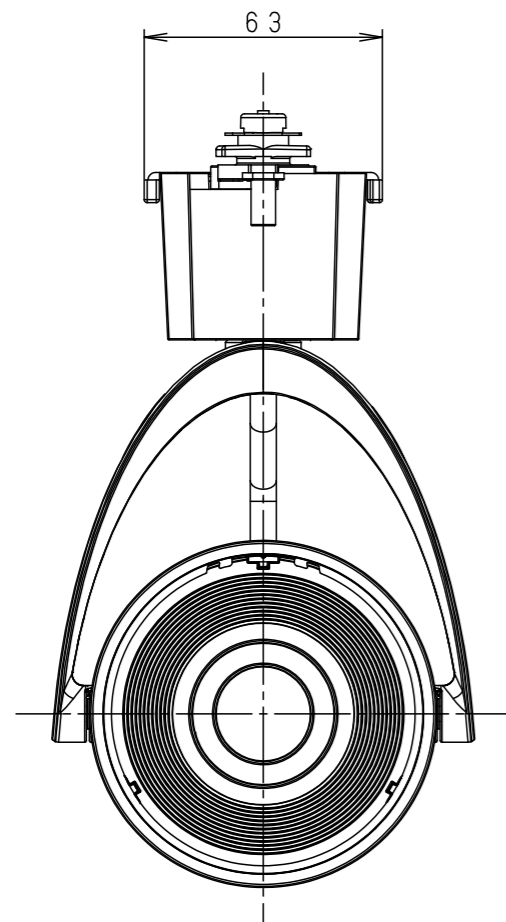

⚠ 注意：商品には寿命があります。詳細はCLX2021HAをご参照ください。

⚠ 安全に関するご注意

- 一般屋内用器具です。屋外や水気・湿気のある場所、粉じんの発生する場所では使用しないでください。絶縁不良による感電の原因となります。
- 配線ダクト取付専用器具です。傾斜天井、壁面、床面に取付けた配線ダクトには取付けないでください。指定外取付は、火災・落下の原因となります。
- 器具と被照射面は30cm以上離してください。被照射面の温度上昇による変色の原因となります。
- LEDを直視しないでください。目の痛みの原因になることがあります。

照射角度

(使用上のご注意)

- ・調光器と組合わせて使用しないでください。
- ・スポットベース (DH0214, DH0224) には取付けできません。
- ・100V配線ダクト、アース付配線ダクトではパイプ吊りハンガーは使用できません。
- ・100V配線ダクト、アース付配線ダクトの取付用木ネジの位置には取付けできません。
- ・LEDにはバラツキがあるため、同一品番でも商品ごとに発光色、明るさが異なる場合があります。予めご了承ください。
- ・照射距離が近い時や照射面によって、光ムラが気になる場合があります。予めご了承ください。
- ・電源の特性上、同一品番でも、始動時間に差が生じる場合があります。
- ・この照明器具は生鮮食品照射用です。壁面などへ照射した場合、器具ごとの発光色バラつきが目立つことがあります。

特記事項			
5	固定バネ	SWB (t1.2)	ブラックつや消し
4	電源ボックス	アルミダイカスト	ホワイト半つや消し ポリエステル粉体塗装
3	アーム	アルミダイカスト	ホワイト半つや消し ポリエステル粉体塗装
2	レンズ	アクリル	透明
1	本体	アルミダイカスト	ホワイト半つや消し ポリエステル粉体塗装
部品番	部品名	材質・素材厚	備考

品番	NSN05063W		
図番	NSN05063W-K2	三橋池田	輪本
単位: mm	第三角法		