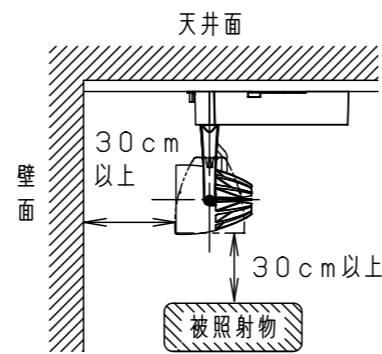

⚠ 注意：商品には寿命があります。詳細はCLX2021HAをご参照ください。

⚠ 安全に関するご注意

- 一般屋内用器具です。屋外や水気・湿気のある場所、粉じんの発生する場所では使用しないでください。絶縁不良による感電の原因となります。
- 配線ダクト取付専用器具です。傾斜天井、壁面、床面に取付けた配線ダクトには取付けないでください。指定外取付は、火災・落下の原因となります。
- 器具と被照射面は30cm以上離してください。被照射面の温度上昇による変色の原因となります。
- LEDを直視しないでください。目の痛みの原因になることがあります。

照射角度

(使用上のご注意)

- ・調光器と組合わせて使用しないでください。
- ・スポットベース (DH0214, DH0224) には取付けできません。
- ・100V配線ダクト、アース付配線ダクトではパイプ吊りハンガーは使用できません。
- ・100V配線ダクト、アース付配線ダクトの取付用木ネジの位置には取付けできません。
- ・LEDにはバラツキがあるため、同一品番でも商品ごとに発光色、明るさが異なる場合があります。予めご了承ください。
- ・照射距離が近い時や照射面によって、光ムラが気になる場合があります。予めご了承ください。
- ・電源の特性上、同一品番でも、始動時間に差が生じる場合があります。
- ・この照明器具は生鮮食品照射用です。壁面などへ照射した場合、器具ごとの発光色バラつきが目立つことがあります。

特記事項			
5	固定バネ	SWB (t1.2)	ブラックつや消し
4	電源ボックス	アルミダイカスト	ホワイト半つや消し ポリエステル粉体塗装
3	アーム	アルミダイカスト	ホワイト半つや消し ポリエステル粉体塗装
2	レンズ	アクリル	透明
1	本体	アルミダイカスト	ホワイト半つや消し ポリエステル粉体塗装
部品番	部品名	材質・素材厚	備考

品番	NSN05063W		
図番	NSN05063W-K2	三橋池田	輪本
単位: mm	第三角法		