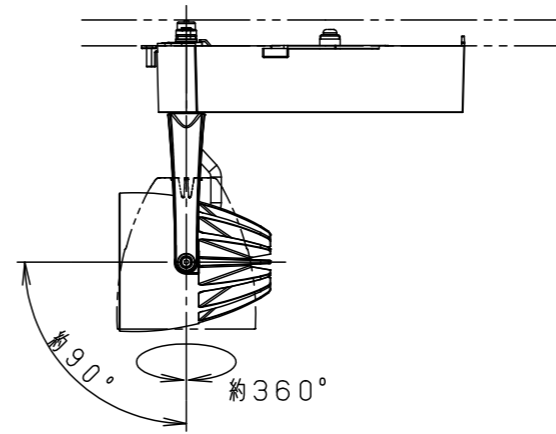

⚠ 注意：商品には寿命があります。詳細はCLX2021HAをご参照ください。

⚠ 安全に関するご注意

- 一般屋内用器具です。屋外や水気・湿気のある場所、粉じんの発生する場所では使用しないでください。絶縁不良による感電の原因となります。
- 配線ダクト取付専用器具です。傾斜天井、壁面、床面に取付けた配線ダクトには取付けないでください。指定外取付は、火災・落下の原因となります。
- 器具と被照射面は30cm以上離してください。被照射面の温度上昇による変色の原因となります。
- LEDを直視しないでください。目の痛みの原因になることがあります。

照射角度

(使用上のご注意)

- ・調光器と組合わせて使用しないでください。
- ・スポットベース (DH0214, DH0224) には取付けできません。
- ・100V配線ダクト、アース付配線ダクトではパイプ吊りハンガーは使用できません。
- ・100V配線ダクト、アース付配線ダクトの取付用木ネジの位置には取付けできません。
- ・LEDにはバラツキがあるため、同一品番でも商品ごとに発光色、明るさが異なる場合があります。予めご了承ください。
- ・照射距離が近い時や照射面によって、光ムラが気になる場合があります。予めご了承ください。
- ・電源の特性上、同一品番でも、始動時間に差が生じる場合があります。
- ・この照明器具は生鮮食品照射用です。壁面などへ照射した場合、器具ごとの発光色バラつきが目立つことがあります。

ダクト名称	代表品番
100V配線ダクト	DH0211 等
アース付配線ダクト	DH0211EK 等

適合オプション (別売)	
品名	品番
ディフュージョンフィルター	NNN89051
スプレッドフィルター	NNN89052

※各種フィルターの併用はできません。

定格電圧	入力電流	消費電力
AC100V	0.24A	22.4W
ホワイト マンセル N9.5		
器具光束	1450lm	
LED	専用光色 (タイプM)	
配光	中角タイプ (19°)	
器具質量	1.2kg	

特記事項			
5	固定バネ	SWB (t1.2)	ブラックつや消し
4	電源ボックス	アルミダイカスト	ホワイト半つや消し ポリエステル粉体塗装
3	アーム	アルミダイカスト	ホワイト半つや消し ポリエステル粉体塗装
2	レンズ	アクリル	透明
1	本体	アルミダイカスト	ホワイト半つや消し ポリエステル粉体塗装
部品番	部品名	材質・素材厚	備考

品番	NSN05063W		
図番	NSN05063W-K2	三橋池田	輪本
単位: mm	第三角法		

パナソニック株式会社