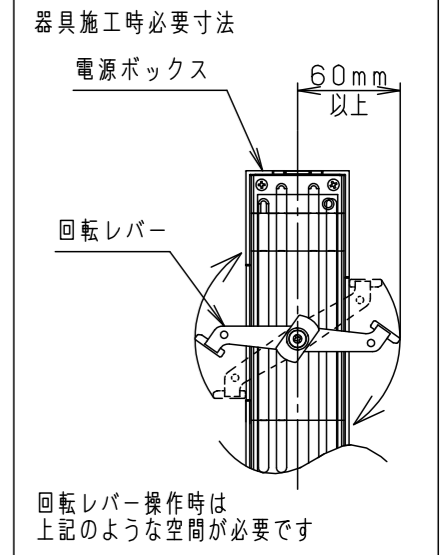

照射角度

(使用上のご注意)

- ・調光器と組合わせて使用しないでください。
- ・スポットベース (DH0214, DH0224) には取付けできません。
- ・100V配線ダクト、アース付配線ダクトではパイプ吊りハンガーは使用できません。
- ・100V配線ダクト、アース付配線ダクトの取付用木ネジの位置には取付けできません。
- ・LEDにはバラツキがあるため、同一品番でも商品ごとに発光色、明るさが異なる場合があります。予めご了承ください。
- ・照射距離が近い時や照射面によって、光ムラが気になる場合があります。予めご了承ください。
- ・電源の特性上、同一品番でも、始動時間に差が生じる場合があります。
- ・この照明器具は生鮮食品照射用です。壁面などへ照射した場合、器具ごとの発光色バラつきが目立つことがあります。

<適合ダクト>

ダクト名称	代表品番
100V配線ダクト	DH0211 等
アース付配線ダクト	DH0211EK 等

適合オプション (別売)	
品名	品番
ディフュージョンフィルター	NNN89051
スプレッドフィルター	NNN89052

※各種フィルターの併用はできません。

定格電圧	入力電流	消費電力
AC100V	0.24A	22.4W
ホワイト マンセル N9.5		
器具光束	1450lm	
LED	専用光色 (タイプM)	
配光	中角タイプ (19°)	
器具質量	1.2kg	

特記事項			
5	固定バネ	SWB (t1.2)	ブラックつや消し
4	電源ボックス	アルミダイカスト	ホワイト半つや消し ポリエステル粉体塗装
3	アーム	アルミダイカスト	ホワイト半つや消し ポリエステル粉体塗装
2	レンズ	アクリル	透明
1	本体	アルミダイカスト	ホワイト半つや消し ポリエステル粉体塗装
部品番	部品名	材質・素材厚	備考

品番	NSN05063W		
図番	NSN05063W-K2	三橋池田	輪本
単位: mm	第三角法		