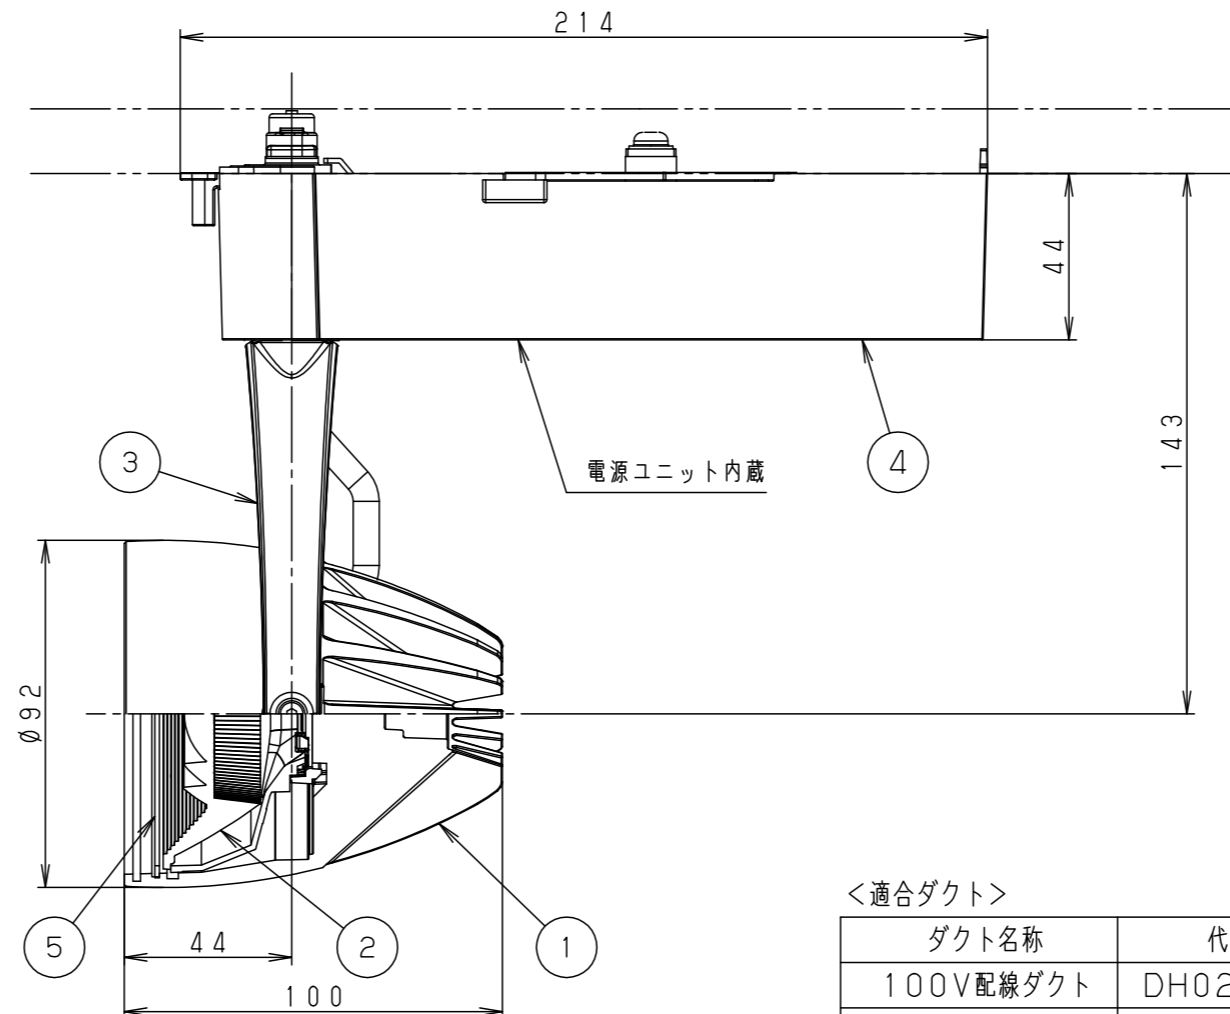

⚠ 注意：商品には寿命があります。詳細はCLX2021HAをご参照ください。

⚠ 安全に関するご注意

- 一般屋内用器具です。屋外や水気・湿気のある場所、粉じんの発生する場所では使用しないでください。絶縁不良による感電の原因となります。
- 配線ダクト取付専用器具です。傾斜天井、壁面、床面に取付けた配線ダクトには取付けないでください。指定外取付は、火災・落下の原因となります。
- 器具と被照射面は30cm以上離してください。被照射面の温度上昇による変色の原因となります。
- LEDを直視しないでください。目の痛みの原因になることがあります。

照射角度

(使用上のご注意)

- ・調光器と組合わせて使用しないでください。
- ・スポットベース (DH0214, DH0224) には取付けできません。
- ・100V配線ダクト、アース付配線ダクトではパイプ吊りハンガーは使用できません。
- ・100V配線ダクト、アース付配線ダクトの取付用木ネジの位置には取付けできません。
- ・LEDにはバラツキがあるため、同一品番でも商品ごとに発光色、明るさが異なる場合があります。予めご了承ください。
- ・照射距離が近い時や照射面によって、光ムラが気になる場合があります。予めご了承ください。
- ・電源の特性上、同一品番でも、始動時間に差が生じる場合があります。
- ・この照明器具は生鮮食品照射用です。壁面などへ照射した場合、器具ごとの発光色バラつきが目立つことがあります。

特記事項			
5	固定バネ	SWB (t1.2)	ブラックつや消し
4	電源ボックス	アルミダイカスト	ホワイト半つや消し ポリエステル粉体塗装
3	アーム	アルミダイカスト	ホワイト半つや消し ポリエステル粉体塗装
2	レンズ	アクリル	透明
1	本体	アルミダイカスト	ホワイト半つや消し ポリエステル粉体塗装
部品番	部品名	材質・素材厚	備考

品番	NSN05063W		
図番	NSN05063W-K2	三橋池田	輪本
単位: mm	第三角法		