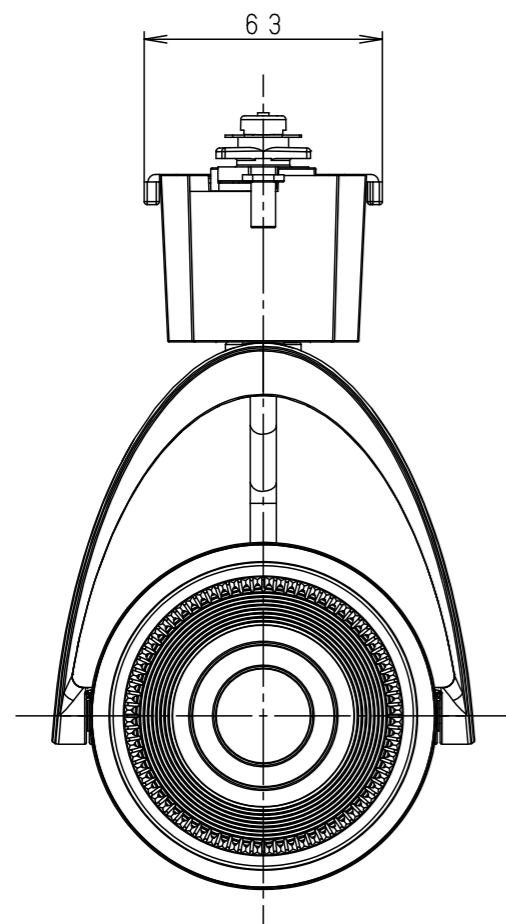

照射角度

器具施工時必要寸法

(使用上のご注意)

- ・調光器と組合わせて使用しないでください。
- ・スポットベース (DH0214, DH0224) には取付けできません。
- ・100V配線ダクト、アース付配線ダクトではパイプ吊りハンガーは使用できません。
- ・100V配線ダクト、アース付配線ダクトの取付用木ネジの位置には取付けできません。
- ・LEDにはバラツキがあるため、同一品番でも商品ごとに発光色、明るさが異なる場合があります。予めご了承ください。
- ・照射距離が近い時や照射面によって、光ムラが気になる場合があります。予めご了承ください。
- ・電源の特性上、同一品番でも、始動時間に差が生じる場合があります。
- ・この照明器具は生鮮食品照射用です。壁面などへ照射した場合、器具ごとの発光色バラつきが目立つことがあります。

<適合ダクト>

ダクト名称	代表品番
100V配線ダクト	DH0211 等
アース付配線ダクト	DH0211EK 等

定格電圧	入力電流	消費電力
AC100V	0.24A	22.4W
ブラック マンセル N1		
器具光束	1600lm	
LED	専用光色 (タイプF)	
配光	中角タイプ (20°)	
器具質量	1.3kg	
特記事項		
5	透過セード	アクリル 透明
4	電源ボックス	アルミダイカスト ブラックアつや消しポリエステル粉体塗装
3	アーム	アルミダイカスト ブラックアつや消しポリエステル粉体塗装
2	レンズ	アクリル 透明
1	本体	アルミダイカスト ブラックアつや消しポリエステル粉体塗装
部品番	部品名	材質・素材厚 備考
品番	NSN05066B	
図番	NSN05066B-K1	三輪 橋本
単位：mm		第三角法
パナソニック株式会社		