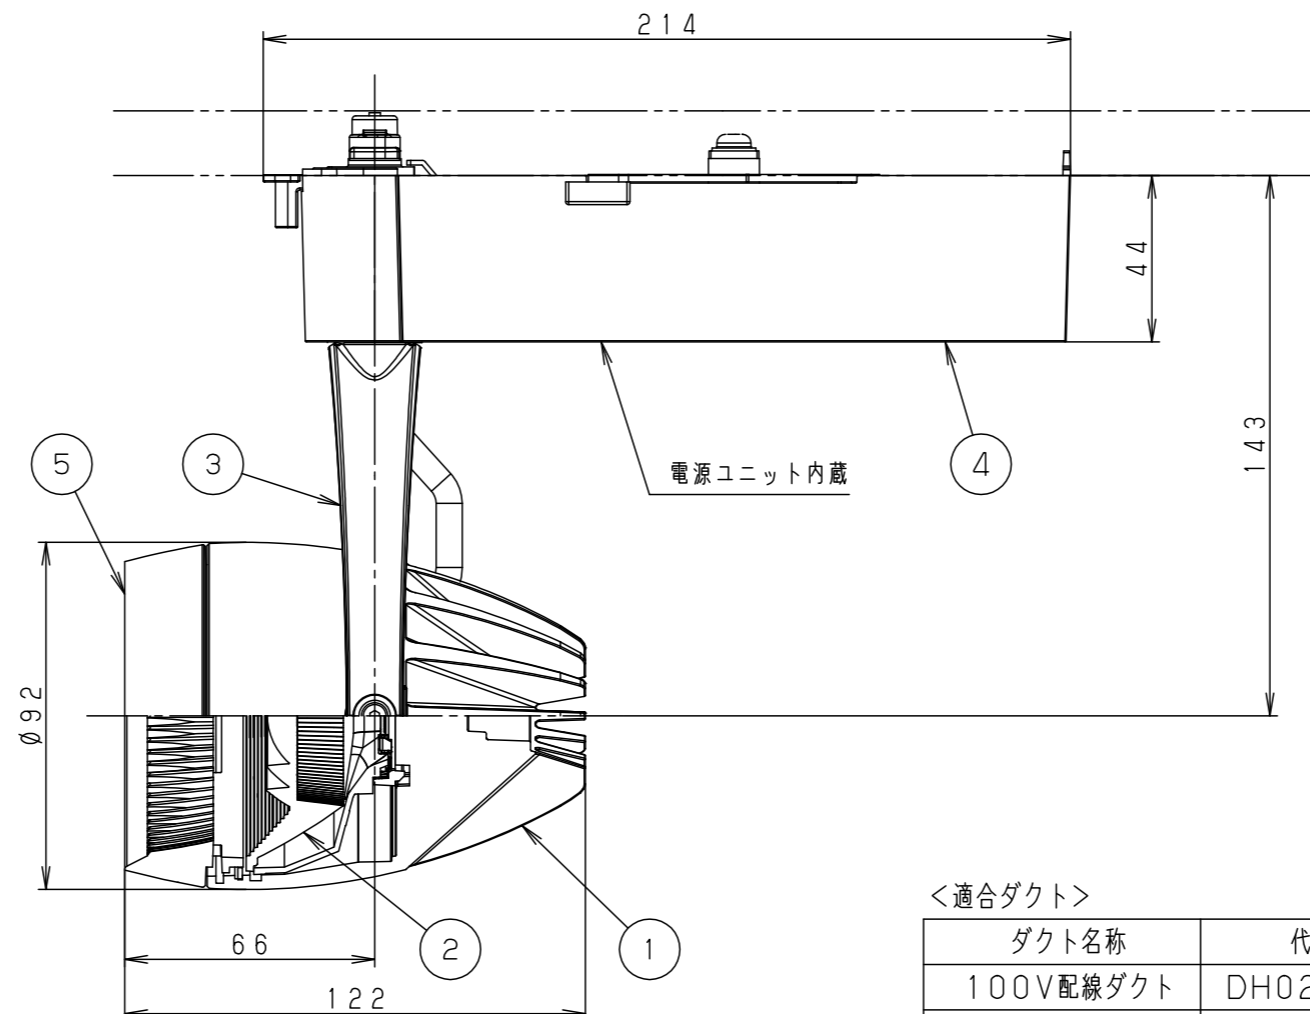

照射角度

器具施工時必要寸法

(使用上のご注意)

- ・調光器と組合わせて使用しないでください。
- ・スポットベース (DH0214, DH0224) には取付けできません。
- ・100V配線ダクト、アース付配線ダクトではパイプ吊りハンガーは使用できません。
- ・100V配線ダクト、アース付配線ダクトの取付用木ネジの位置には取付けできません。
- ・LEDにはバラツキがあるため、同一品番でも商品ごとに発光色、明るさが異なる場合があります。予めご了承ください。
- ・照射距離が近い時や照射面によって、光ムラが気になる場合があります。予めご了承ください。
- ・電源の特性上、同一品番でも、始動時間に差が生じる場合があります。
- ・この照明器具は生鮮食品照射用です。壁面などへ照射した場合、器具ごとの発光色バラつきが目立つことがあります。

<適合ダクト>

ダクト名称	代表品番
100V配線ダクト	DH0211 等
アース付配線ダクト	DH0211EK 等

定格電圧	入力電流	消費電力
AC100V	0.24A	22.4W
ブラック マンセル N1		
器具光束	1600lm	
LED	専用光色 (タイプF)	
配光	中角タイプ (20°)	
器具質量	1.3kg	
特記事項		
5	透過セード	アクリル 透明
4	電源ボックス	アルミダイカスト ブラックアつや消しポリエステル粉体塗装
3	アーム	アルミダイカスト ブラックアつや消しポリエステル粉体塗装
2	レンズ	アクリル 透明
1	本体	アルミダイカスト ブラックアつや消しポリエステル粉体塗装
部品番	部品名	材質・素材厚 備考
品番	NSN05066B	
図番	NSN05066B-K1	三輪 橋本
単位：mm		第三角法
パナソニック株式会社		