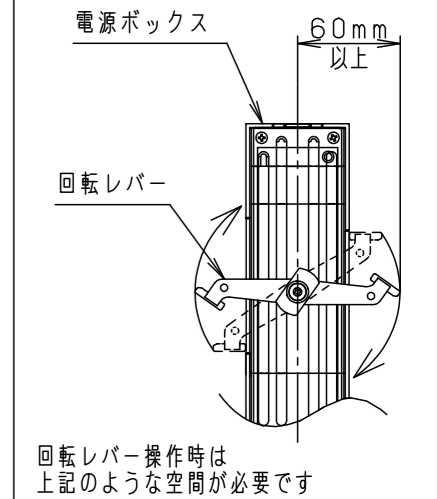

⚠ 注意：商品には寿命があります。詳細はCLX2021HAをご参照ください。

⚠ 安全に関するご注意

- 一般屋内用器具です。屋外や水気・湿気のある場所、粉じんの発生する場所では使用しないでください。絶縁不良による感電の原因となります。
- 配線ダクト取付専用器具です。傾斜天井、壁面、床面に取付けた配線ダクトには取付けしないでください。指定外取付は、火災・落下の原因となります。
- 器具と被照射面は30cm以上離してください。被照射面の温度上昇による変色の原因となります。
- LEDを直視しないでください。目の痛みの原因になることがあります。

照射角度

器具施工時必要寸法

(使用上のご注意)

- ・調光器と組合わせて使用しないでください。
- ・スポットベース (DH0214, DH0224) には取付けできません。
- ・100V配線ダクト、アース付配線ダクトではパイプ吊りハンガーは使用できません。
- ・100V配線ダクト、アース付配線ダクトの取付用木ネジの位置には取付けできません。
- ・LEDにはバラツキがあるため、同一品番でも商品ごとに発光色、明るさが異なる場合があります。予めご了承ください。
- ・照射距離が近い時や照射面によって、光ムラが気になる場合があります。予めご了承ください。
- ・電源の特性上、同一品番でも、始動時間に差が生じる場合があります。
- ・この照明器具は生鮮食品照射用です。壁面などへ照射した場合、器具ごとの発光色バラつきが目立つことがあります。

<適合ダクト>

ダクト名称	代表品番
100V配線ダクト	DH0211 等
アース付配線ダクト	DH0211EK 等

定格電圧	入力電流	消費電力
AC100V	0.24A	22.4W
ブラック マンセル N1		
器具光束	1600lm	
LED	専用光色 (タイプF)	
配光	中角タイプ (20°)	
器具質量	1.3kg	
特記事項		
5	透過セード	アクリル 透明
4	電源ボックス	アルミダイカスト ブラックアつや消しポリエステル粉体塗装
3	アーム	アルミダイカスト ブラックアつや消しポリエステル粉体塗装
2	レンズ	アクリル 透明
1	本体	アルミダイカスト ブラックアつや消しポリエステル粉体塗装
部品番	部品名	材質・素材厚 備考
品番	NSN05066B	
図番	NSN05066B-K1	三輪 橋本
単位：mm		第三角法
パナソニック株式会社		