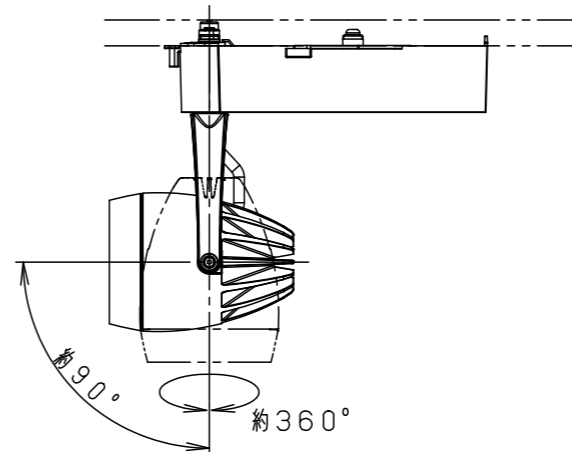

照射角度

器具施工時必要寸法

(使用上のご注意)

- ・調光器と組合わせて使用しないでください。
- ・スポットベース (DH0214, DH0224) には取付けできません。
- ・100V配線ダクト、アース付配線ダクトではパイプ吊りハンガーは使用できません。
- ・100V配線ダクト、アース付配線ダクトの取付用木ネジの位置には取付けできません。
- ・LEDにはバラツキがあるため、同一品番でも商品ごとに発光色、明るさが異なる場合があります。予めご了承ください。
- ・照射距離が近い時や照射面によって、光ムラが気になる場合があります。予めご了承ください。
- ・電源の特性上、同一品番でも、始動時間に差が生じる場合があります。
- ・この照明器具は生鮮食品照射用です。壁面などへ照射した場合、器具ごとの発光色バラつきが目立つことがあります。

<適合ダクト>

ダクト名称	代表品番
100V配線ダクト	DH0211 等
アース付配線ダクト	DH0211EK 等

定格電圧	入力電流	消費電力
AC100V	0.24A	22.4W
ブラック マンセル N1		
器具光束	1600lm	
LED	専用光色 (タイプF)	
配光	中角タイプ (20°)	
器具質量	1.3kg	
特記事項		
5	透過セード	アクリル 透明
4	電源ボックス	アルミダイカスト ブラックアつや消しポリエステル粉体塗装
3	アーム	アルミダイカスト ブラックアつや消しポリエステル粉体塗装
2	レンズ	アクリル 透明
1	本体	アルミダイカスト ブラックアつや消しポリエステル粉体塗装
部品番	部品名	材質・素材厚 備考
品番	NSN05066B	
図番	NSN05066B-K1	三輪 橋本
単位：mm		第三角法
パナソニック株式会社		