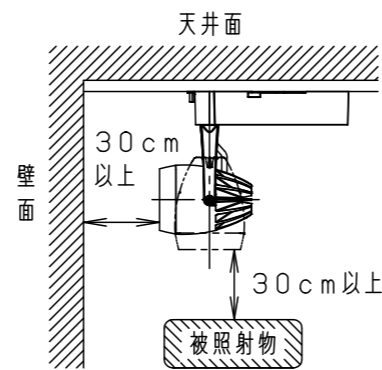

⚠ 注意：商品には寿命があります。詳細はCLX2021HAをご参照ください。

⚠ 安全に関するご注意

- 一般屋内用器具です。屋外や水気・湿気のある場所、粉じんの発生する場所では使用しないでください。絶縁不良による感電の原因となります。
- 配線ダクト取付専用器具です。傾斜天井、壁面、床面に取付けた配線ダクトには取付けしないでください。指定外取付は、火災・落下の原因となります。
- 器具と被照射面は30cm以上離してください。被照射面の温度上昇による変色の原因となります。
- LEDを直視しないでください。目の痛みの原因になることがあります。

照射角度

器具施工時必要寸法

(使用上のご注意)

- ・調光器と組合わせて使用しないでください。
- ・スポットベース (DH0214, DH0224) には取付けできません。
- ・100V配線ダクト、アース付配線ダクトではパイプ吊りハンガーは使用できません。
- ・100V配線ダクト、アース付配線ダクトの取付用木ネジの位置には取付けできません。
- ・LEDにはバラツキがあるため、同一品番でも商品ごとに発光色、明るさが異なる場合があります。予めご了承ください。
- ・照射距離が近い時や照射面によって、光ムラが気になる場合があります。予めご了承ください。
- ・電源の特性上、同一品番でも、始動時間に差が生じる場合があります。
- ・この照明器具は生鮮食品照射用です。壁面などへ照射した場合、器具ごとの発光色バラつきが目立つことがあります。

<適合ダクト>

ダクト名称	代表品番
100V配線ダクト	DH0211 等
アース付配線ダクト	DH0211EK 等

定格電圧	入力電流	消費電力
AC100V	0.24A	22.4W
ブラック マンセル N1		
器具光束	1600lm	
LED	専用光色 (タイプF)	
配光	中角タイプ (20°)	
器具質量	1.3kg	
特記事項		
5	透過セード	アクリル 透明
4	電源ボックス	アルミダイカスト ブラックアつや消しポリエステル粉体塗装
3	アーム	アルミダイカスト ブラックアつや消しポリエステル粉体塗装
2	レンズ	アクリル 透明
1	本体	アルミダイカスト ブラックアつや消しポリエステル粉体塗装
部品番	部品名	材質・素材厚 備考
品番	NSN05066B	
図番	NSN05066B-K1	三輪 橋本
単位：mm		第三角法
パナソニック株式会社		