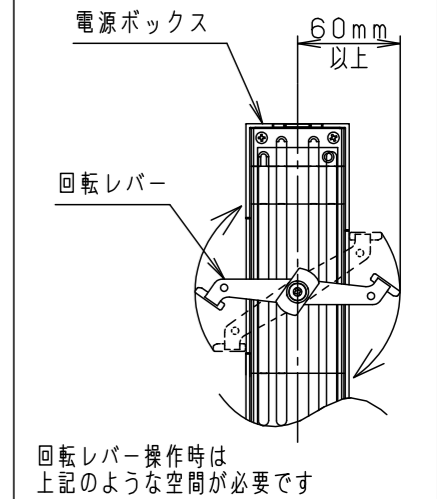

⚠ 注意：商品には寿命があります。詳細はCLX2021HAをご参照ください。

⚠ 安全に関するご注意

- 一般屋内用器具です。屋外や水気・湿気のある場所、粉じんの発生する場所では使用しないでください。絶縁不良による感電の原因となります。
- 配線ダクト取付専用器具です。傾斜天井、壁面、床面に取付けた配線ダクトには取付けないでください。指定外取付は、火災・落下の原因となります。
- 器具と被照射面は30cm以上離してください。被照射面の温度上昇による変色の原因となります。
- LEDを直視しないでください。目の痛みの原因になることがあります。

照射角度

器具施工時必要寸法

(使用上のご注意)

- ・調光器と組合わせて使用しないでください。
- ・スポットベース (DH0214, DH0224) には取付けできません。
- ・100V配線ダクト、アース付配線ダクトではパイプ吊りハンガーは使用できません。
- ・100V配線ダクト、アース付配線ダクトの取付用木ネジの位置には取付けできません。
- ・LEDにはバラツキがあるため、同一品番でも商品ごとに発光色、明るさが異なる場合があります。予めご了承ください。
- ・照射距離が近い時や照射面によって、光ムラが気になる場合があります。予めご了承ください。
- ・電源の特性上、同一品番でも、始動時間に差が生じる場合があります。
- ・この照明器具は生鮮食品照射用です。壁面などへ照射した場合、器具ごとの発光色バラつきが目立つことがあります。

<適合ダクト>

ダクト名称	代表品番
100V配線ダクト	DH0211 等
アース付配線ダクト	DH0211EK 等

定格電圧	入力電流	消費電力
AC100V	0.24A	22.4W
ブラック マンセル N1		
器具光束	1410lm	
LED	専用光色 (タイプM)	
配光	中角タイプ (20°)	
器具質量	1.3kg	
特記事項		
5	透過セード	アクリル 透明
4	電源ボックス	アルミダイカスト ブラックアつや消しポリエステル粉体塗装
3	アーム	アルミダイカスト ブラックアつや消しポリエステル粉体塗装
2	レンズ	アクリル 透明
1	本体	アルミダイカスト ブラックアつや消しポリエステル粉体塗装
部番	部品名	材質・素材厚 備考
品番	NSN05068B	
図番	NSN05068B-K1	三輪 橋本
単位：mm		第三角法
パナソニック株式会社		