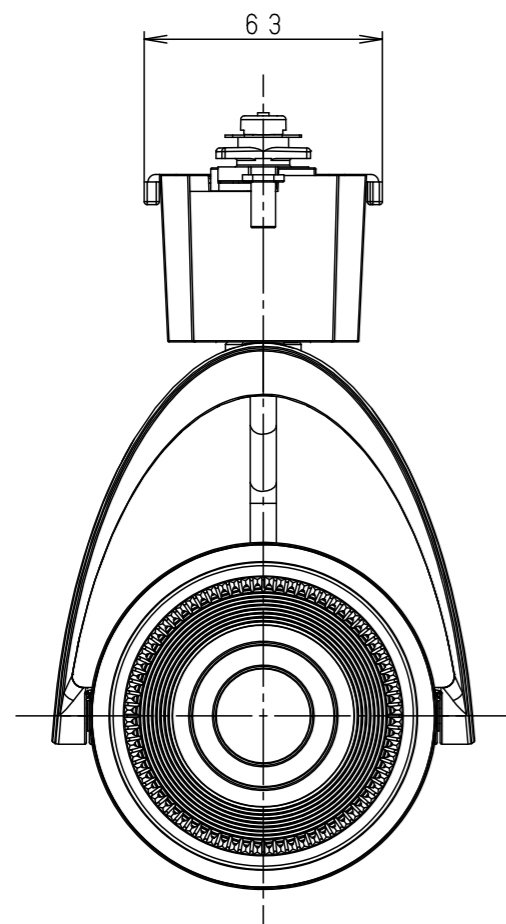

照射角度

器具施工時必要寸法

(使用上のご注意)

- ・調光器と組合わせて使用しないでください。
- ・スポットベース (DH0214, DH0224) には取付けできません。
- ・100V配線ダクト、アース付配線ダクトではパイプ吊りハンガーは使用できません。
- ・100V配線ダクト、アース付配線ダクトの取付用木ネジの位置には取付けできません。
- ・LEDにはバラツキがあるため、同一品番でも商品ごとに発光色、明るさが異なる場合があります。予めご了承ください。
- ・照射距離が近い時や照射面によって、光ムラが気になる場合があります。予めご了承ください。
- ・電源の特性上、同一品番でも、始動時間に差が生じる場合があります。
- ・この照明器具は生鮮食品照射用です。壁面などへ照射した場合、器具ごとの発光色バラつきが目立つことがあります。

<適合ダクト>

ダクト名称	代表品番
100V配線ダクト	DH0211 等
アース付配線ダクト	DH0211EK 等

定格電圧	入力電流	消費電力
AC100V	0.24A	22.4W
ブラック マンセル N1		
器具光束	1410lm	
LED	専用光色 (タイプM)	
配光	中角タイプ (20°)	
器具質量	1.3kg	
特記事項		
5	透過セード	アクリル 透明
4	電源ボックス	アルミダイカスト ブラックアつや消しポリエステル粉体塗装
3	アーム	アルミダイカスト ブラックアつや消しポリエステル粉体塗装
2	レンズ	アクリル 透明
1	本体	アルミダイカスト ブラックアつや消しポリエステル粉体塗装
部番	部品名	材質・素材厚 備考
品番	NSN05068B	
図番	NSN05068B-K1	三輪 橋本
単位：mm		第三角法
パナソニック株式会社		