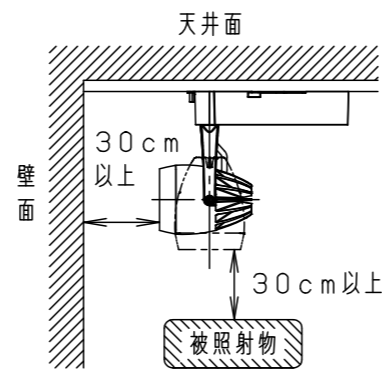

⚠ 注意：商品には寿命があります。詳細はCLX2021HAをご参照ください。

⚠ 安全に関するご注意

- 一般屋内用器具です。屋外や水気・湿気のある場所、粉じんの発生する場所では使用しないでください。絶縁不良による感電の原因となります。
- 配線ダクト取付専用器具です。傾斜天井、壁面、床面に取付けた配線ダクトには取付けないでください。指定外取付は、火災・落下の原因となります。
- 器具と被照射面は30cm以上離してください。被照射面の温度上昇による変色の原因となります。
- LEDを直視しないでください。目の痛みの原因になることがあります。

照射角度

器具施工時必要寸法

(使用上のご注意)

- ・調光器と組合わせて使用しないでください。
- ・スポットベース (DH0214, DH0224) には取付けできません。
- ・100V配線ダクト、アース付配線ダクトではパイプ吊りハンガーは使用できません。
- ・100V配線ダクト、アース付配線ダクトの取付用木ネジの位置には取付けできません。
- ・LEDにはバラツキがあるため、同一品番でも商品ごとに発光色、明るさが異なる場合があります。予めご了承ください。
- ・照射距離が近い時や照射面によって、光ムラが気になる場合があります。予めご了承ください。
- ・電源の特性上、同一品番でも、始動時間に差が生じる場合があります。
- ・この照明器具は生鮮食品照射用です。壁面などへ照射した場合、器具ごとの発光色バラつきが目立つことがあります。

<適合ダクト>

ダクト名称	代表品番
100V配線ダクト	DH0211 等
アース付配線ダクト	DH0211EK 等

定格電圧	入力電流	消費電力
AC100V	0.24A	22.4W
ブラック マンセル N1		
器具光束	1410lm	
LED	専用光色 (タイプM)	
配光	中角タイプ (20°)	
器具質量	1.3kg	
特記事項		
5	透過セード	アクリル 透明
4	電源ボックス	アルミダイカスト ブラックアつや消しポリエステル粉体塗装
3	アーム	アルミダイカスト ブラックアつや消しポリエステル粉体塗装
2	レンズ	アクリル 透明
1	本体	アルミダイカスト ブラックアつや消しポリエステル粉体塗装
部番	部品名	材質・素材厚 備考
品番	NSN05068B	
図番	NSN05068B-K1	三輪 橋本
単位：mm		第三角法
パナソニック株式会社		