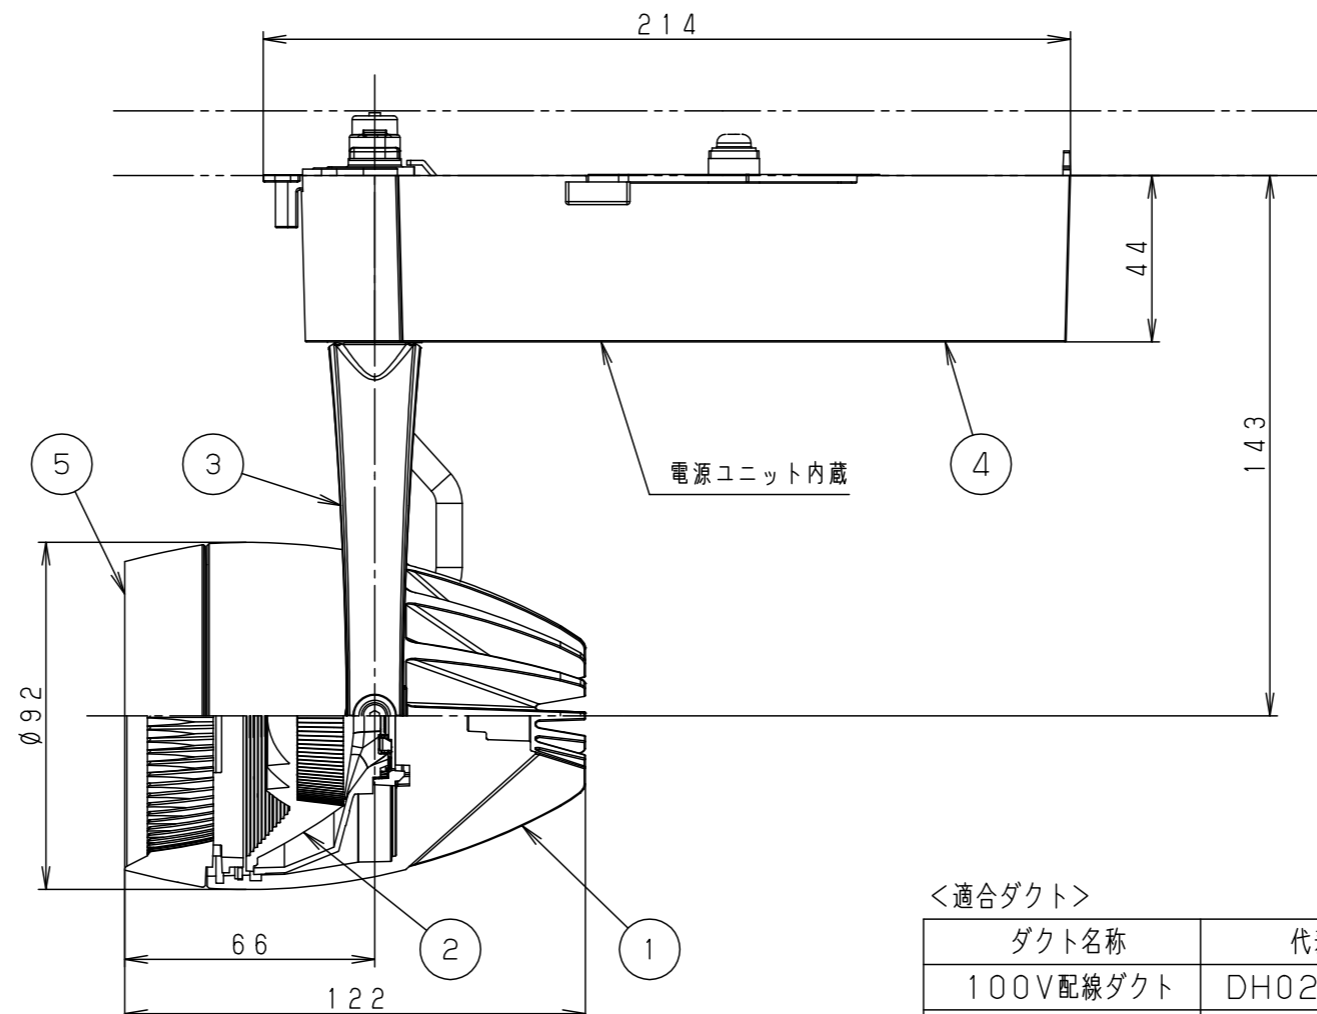

照射角度

器具施工時必要寸法

(使用上のご注意)

- ・調光器と組合わせて使用しないでください。
- ・スポットベース (DH0214, DH0224) には取付けできません。
- ・100V配線ダクト、アース付配線ダクトではパイプ吊りハンガーは使用できません。
- ・100V配線ダクト、アース付配線ダクトの取付用木ネジの位置には取付けできません。
- ・LEDにはバラツキがあるため、同一品番でも商品ごとに発光色、明るさが異なる場合があります。予めご了承ください。
- ・照射距離が近い時や照射面によって、光ムラが気になる場合があります。予めご了承ください。
- ・電源の特性上、同一品番でも、始動時間に差が生じる場合があります。
- ・この照明器具は生鮮食品照射用です。壁面などへ照射した場合、器具ごとの発光色バラつきが目立つことがあります。

<適合ダクト>

ダクト名称	代表品番
100V配線ダクト	DH0211 等
アース付配線ダクト	DH0211EK 等

定格電圧	入力電流	消費電力
AC100V	0.24A	22.4W
ブラック マンセル N1		
器具光束	1410lm	
LED	専用光色 (タイプM)	
配光	中角タイプ (20°)	
器具質量	1.3kg	
特記事項		
5	透過セード	アクリル 透明
4	電源ボックス	アルミダイカスト ブラックアつや消しポリエステル粉体塗装
3	アーム	アルミダイカスト ブラックアつや消しポリエステル粉体塗装
2	レンズ	アクリル 透明
1	本体	アルミダイカスト ブラックアつや消しポリエステル粉体塗装
部番	部品名	材質・素材厚 備考
品番	NSN05068B	
図番	NSN05068B-K1	三輪 橋本
単位：mm		第三角法
パナソニック株式会社		