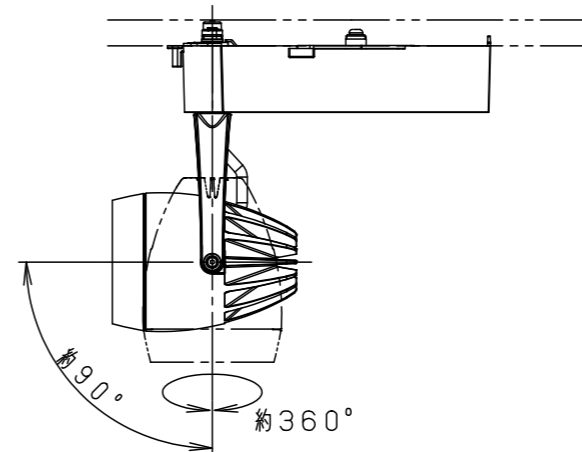

照射角度

器具施工時必要寸法

(使用上のご注意)

- ・調光器と組合わせて使用しないでください。
- ・スポットベース (DH0214, DH0224) には取付けできません。
- ・100V配線ダクト、アース付配線ダクトではパイプ吊りハンガーは使用できません。
- ・100V配線ダクト、アース付配線ダクトの取付用木ネジの位置には取付けできません。
- ・LEDにはバラツキがあるため、同一品番でも商品ごとに発光色、明るさが異なる場合があります。予めご了承ください。
- ・照射距離が近い時や照射面によって、光ムラが気になる場合があります。予めご了承ください。
- ・電源の特性上、同一品番でも、始動時間に差が生じる場合があります。
- ・この照明器具は生鮮食品照射用です。壁面などへ照射した場合、器具ごとの発光色バラつきが目立つことがあります。

<適合ダクト>

ダクト名称	代表品番
100V配線ダクト	DH0211 等
アース付配線ダクト	DH0211EK 等

定格電圧	入力電流	消費電力
AC100V	0.24A	22.4W
ブラック マンセル N1		
器具光束	1410lm	
LED	専用光色 (タイプM)	
配光	中角タイプ (20°)	
器具質量	1.3kg	
特記事項		
5	透過セード	アクリル 透明
4	電源ボックス	アルミダイカスト ブラックアつや消しポリエステル粉体塗装
3	アーム	アルミダイカスト ブラックアつや消しポリエステル粉体塗装
2	レンズ	アクリル 透明
1	本体	アルミダイカスト ブラックアつや消しポリエステル粉体塗装
部番	部品名	材質・素材厚 備考
品番	NSN05068B	
図番	NSN05068B-K1	三輪 橋本
単位：mm		第三角法
パナソニック株式会社		