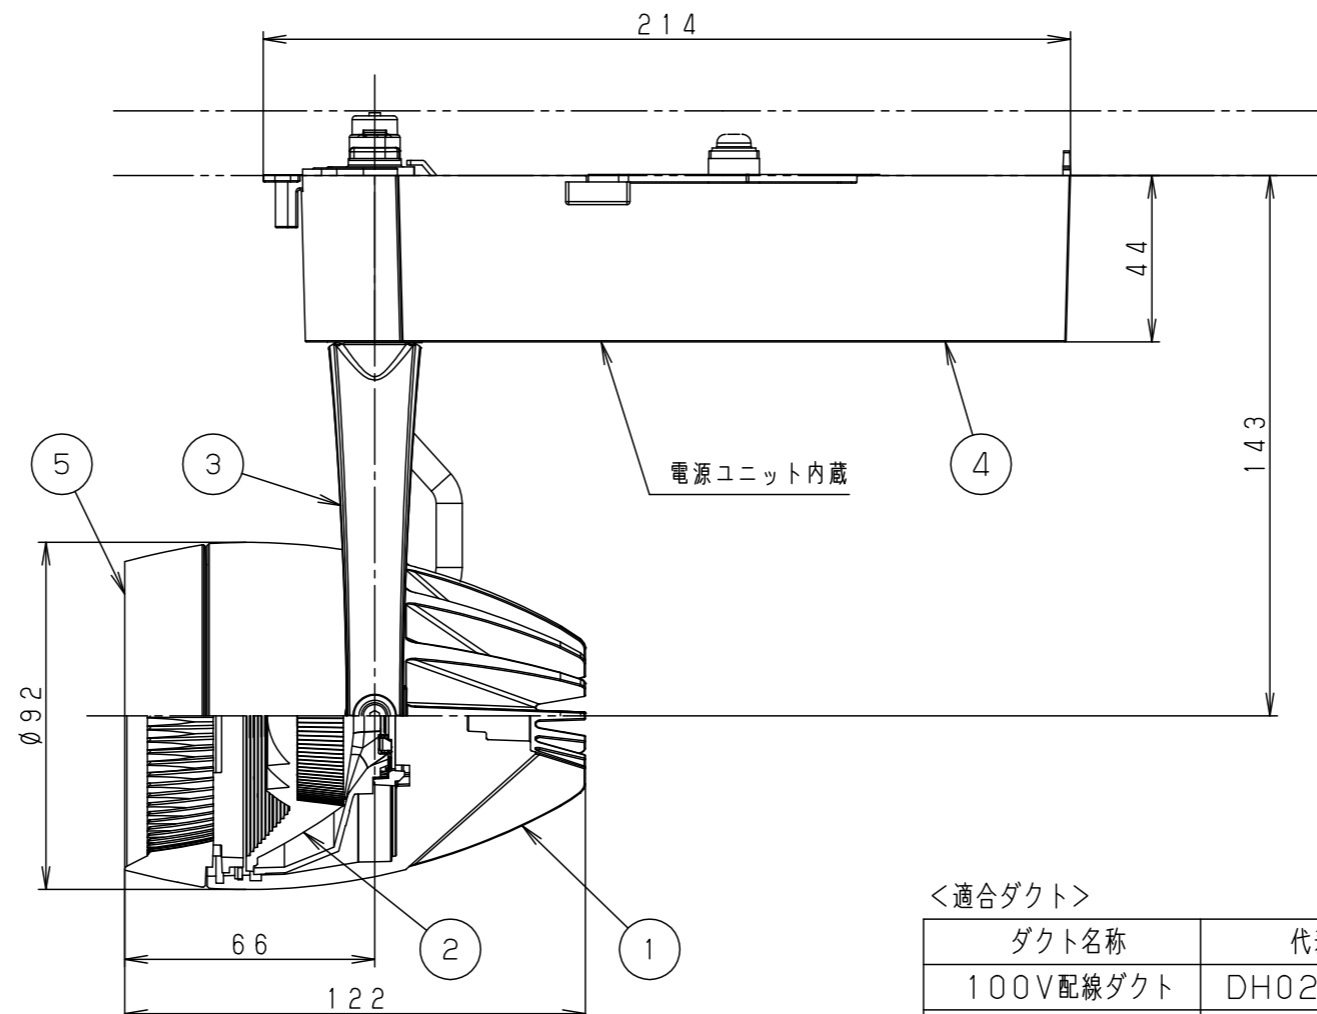

照射角度

器具施工時必要寸法

(使用上のご注意)

- ・調光器と組合わせて使用しないでください。
- ・スポットベース (DH0214, DH0224) には取り付けできません。
- ・100V配線ダクト、アース付配線ダクトではパイプ吊りハンガーは使用できません。
- ・100V配線ダクト、アース付配線ダクトの取付用木ネジの位置には取り付けできません。
- ・LEDにはバラツキがあるため、同一品番でも商品ごとに発光色、明るさが異なる場合があります。予めご了承ください。
- ・照射距離が近い時や照射面によって、光ムラが気になる場合があります。予めご了承ください。
- ・電源の特性上、同一品番でも、始動時間に差が生じる場合があります。
- ・この照明器具は生鮮食品照射用です。壁面などへ照射した場合、器具ごとの発光色バラつきが目立つことがあります。

<適合ダクト>

ダクト名称	代表品番
100V配線ダクト	DH0211 等
アース付配線ダクト	DH0211EK 等

定格電圧	入力電流	消費電力
AC100V	0.24A	22.4W
ブラック マンセル N1		
器具光束	2085lm	
LED	彩光色 (3500K) 温白色	
配光	広角タイプ (36°)	
器具質量	1.3kg	
特記事項		
5	透過セード	アクリル 透明
4	電源ボックス	アルミダイカスト ブラックアツや消しポリエステル粉体塗装
3	アーム	アルミダイカスト ブラックアツや消しポリエステル粉体塗装
2	レンズ	アクリル 透明
1	本体	アルミダイカスト ブラックアツや消しポリエステル粉体塗装
部品番	部品名	材質・素材厚 備考
品番	NSN05087B	
図番	NSN05087B-K2	三橋池田
単位: mm	第三角法	輪本
パナソニック株式会社		