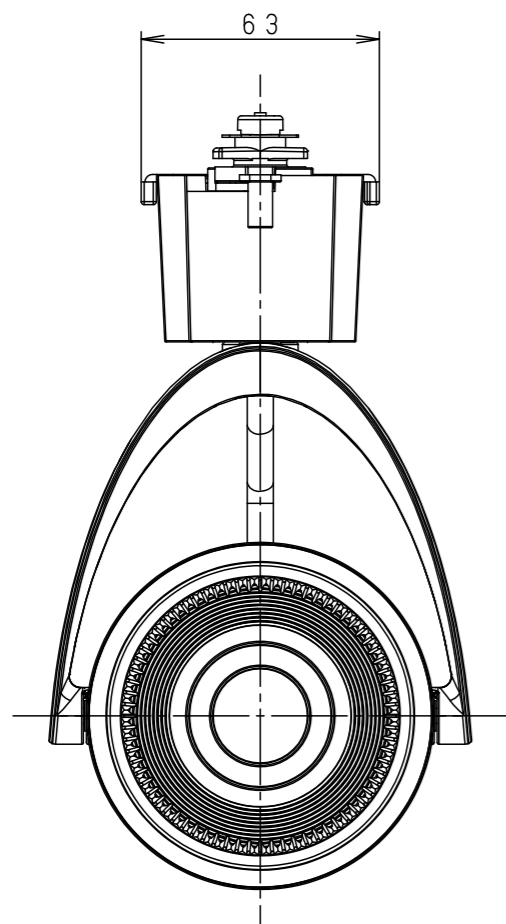

照射角度

器具施工時必要寸法

(使用上のご注意)

- ・調光器と組合わせて使用しないでください。
- ・スポットベース (DH0214, DH0224) には取り付けできません。
- ・100V配線ダクト、アース付配線ダクトではパイプ吊りハンガーは使用できません。
- ・100V配線ダクト、アース付配線ダクトの取付用木ネジの位置には取り付けできません。
- ・LEDにはバラツキがあるため、同一品番でも商品ごとに発光色、明るさが異なる場合があります。予めご了承ください。
- ・照射距離が近い時や照射面によって、光ムラが気になる場合があります。予めご了承ください。
- ・電源の特性上、同一品番でも、始動時間に差が生じる場合があります。
- ・この照明器具は生鮮食品照射用です。壁面などへ照射した場合、器具ごとの発光色バラつきが目立つことがあります。

<適合ダクト>

ダクト名称	代表品番
100V配線ダクト	DH0211 等
アース付配線ダクト	DH0211EK 等

定格電圧	入力電流	消費電力
AC100V	0.24A	22.4W
ブラック マンセル N1		
器具光束	2085lm	
LED	彩光色 (3500K) 温白色	
配光	広角タイプ (36°)	
器具質量	1.3kg	
特記事項		
5	透過セード	アクリル 透明
4	電源ボックス	アルミダイカスト ブラックアツや消しポリエステル粉体塗装
3	アーム	アルミダイカスト ブラックアツや消しポリエステル粉体塗装
2	レンズ	アクリル 透明
1	本体	アルミダイカスト ブラックアツや消しポリエステル粉体塗装
部品番	部品名	材質・素材厚 備考
品番	NSN05087B	
図番	NSN05087B-K2	三橋池田
単位: mm	第三角法	輪本
パナソニック株式会社		