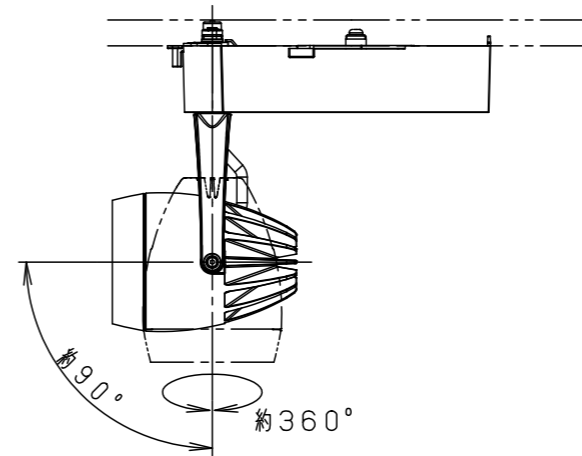

照射角度

器具施工時必要寸法

(使用上のご注意)

- ・調光器と組合わせて使用しないでください。
- ・スポットベース (DH0214, DH0224) には取り付けできません。
- ・100V配線ダクト、アース付配線ダクトではパイプ吊りハンガーは使用できません。
- ・100V配線ダクト、アース付配線ダクトの取付用木ネジの位置には取り付けできません。
- ・LEDにはバラツキがあるため、同一品番でも商品ごとに発光色、明るさが異なる場合があります。予めご了承ください。
- ・照射距離が近い時や照射面によって、光ムラが気になる場合があります。予めご了承ください。
- ・電源の特性上、同一品番でも、始動時間に差が生じる場合があります。
- ・この照明器具は生鮮食品照射用です。壁面などへ照射した場合、器具ごとの発光色バラつきが目立つことがあります。

<適合ダクト>

ダクト名称	代表品番
100V配線ダクト	DH0211 等
アース付配線ダクト	DH0211EK 等

定格電圧	入力電流	消費電力
AC100V	0.24A	22.4W
ブラック マンセル N1		
器具光束	2085lm	
LED	彩光色 (3500K) 温白色	
配光	広角タイプ (36°)	
器具質量	1.3kg	
特記事項		
5	透過セード	アクリル 透明
4	電源ボックス	アルミダイカスト ブラックアツや消しポリエステル粉体塗装
3	アーム	アルミダイカスト ブラックアツや消しポリエステル粉体塗装
2	レンズ	アクリル 透明
1	本体	アルミダイカスト ブラックアツや消しポリエステル粉体塗装
部品番	部品名	材質・素材厚 備考
品番	NSN05087B	
図番	NSN05087B-K2	三橋池田
単位: mm	第三角法	輪本
パナソニック株式会社		