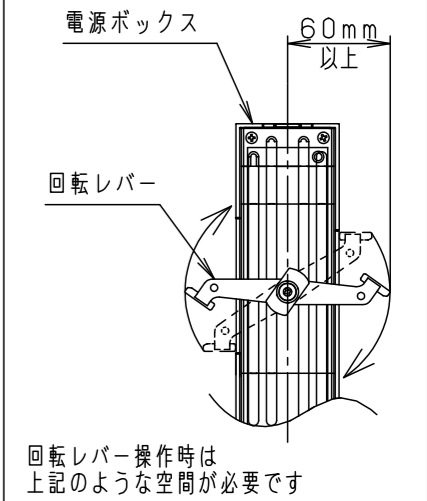

⚠ 注意：商品には寿命があります。詳細はCLX2021HAをご参照ください。

グリーン購入法適合

⚠ 安全に関するご注意

- 一般屋内用器具です。屋外や水気・湿気のある場所、粉じんの発生する場所では使用しないでください。絶縁不良による感電の原因となります。
- 配線ダクト取付専用器具です。傾斜天井、壁面、床面に取付けた配線ダクトには取付けないでください。指定外取付は、火災・落下の原因となります。
- 器具と被照射面は30cm以上離してください。被照射面の温度上昇による変色の原因となります。
- LEDを直視しないでください。目の痛みの原因になることがあります。

照射角度

器具施工時必要寸法

(使用上のご注意)

- ・調光器と組合わせて使用しないでください。
- ・スポットベース (DH0214, DH0224) には取り付けできません。
- ・100V配線ダクト、アース付配線ダクトではパイプ吊りハンガーは使用できません。
- ・100V配線ダクト、アース付配線ダクトの取付用木ネジの位置には取り付けできません。
- ・LEDにはバラツキがあるため、同一品番でも商品ごとに発光色、明るさが異なる場合があります。予めご了承ください。
- ・照射距離が近い時や照射面によって、光ムラが気になる場合があります。予めご了承ください。
- ・電源の特性上、同一品番でも、始動時間に差が生じる場合があります。
- ・この照明器具は生鮮食品照射用です。壁面などへ照射した場合、器具ごとの発光色バラつきが目立つことがあります。

<適合ダクト>

ダクト名称	代表品番
100V配線ダクト	DH0211 等
アース付配線ダクト	DH0211EK 等

定格電圧	入力電流	消費電力
AC100V	0.24A	22.4W
ブラック マンセル N1		
器具光束	2085lm	
LED	彩光色 (3500K) 温白色	
配光	広角タイプ (36°)	
器具質量	1.3kg	
特記事項		
5	透過セード	アクリル 透明
4	電源ボックス	アルミダイカスト ブラックアツや消しポリエステル粉体塗装
3	アーム	アルミダイカスト ブラックアツや消しポリエステル粉体塗装
2	レンズ	アクリル 透明
1	本体	アルミダイカスト ブラックアツや消しポリエステル粉体塗装
部品番	部品名	材質・素材厚 備考
品番	NSN05087B	
図番	NSN05087B-K2	三橋池田
単位: mm	第三角法	輪本
パナソニック株式会社		