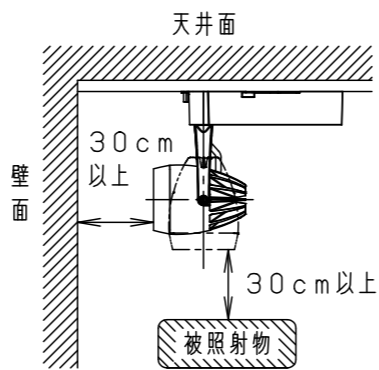

⚠ 注意：商品には寿命があります。詳細はCLX2021HAをご参照ください。

グリーン購入法適合

⚠ 安全に関するご注意

- 一般屋内用器具です。屋外や水気・湿気のある場所、粉じんの発生する場所では使用しないでください。絶縁不良による感電の原因となります。
- 配線ダクト取付専用器具です。傾斜天井、壁面、床面に取付けた配線ダクトには取付けないでください。指定外取付は、火災・落下の原因となります。
- 器具と被照射面は30cm以上離してください。被照射面の温度上昇による変色の原因となります。
- LEDを直視しないでください。目の痛みの原因になることがあります。

照射角度

器具施工時必要寸法

(使用上のご注意)

- ・調光器と組合わせて使用しないでください。
- ・スポットベース (DH0214, DH0224) には取り付けできません。
- ・100V配線ダクト、アース付配線ダクトではパイプ吊りハンガーは使用できません。
- ・100V配線ダクト、アース付配線ダクトの取付用木ネジの位置には取り付けできません。
- ・LEDにはバラツキがあるため、同一品番でも商品ごとに発光色、明るさが異なる場合があります。予めご了承ください。
- ・照射距離が近い時や照射面によって、光ムラが気になる場合があります。予めご了承ください。
- ・電源の特性上、同一品番でも、始動時間に差が生じる場合があります。
- ・この照明器具は生鮮食品照射用です。壁面などへ照射した場合、器具ごとの発光色バラつきが目立つことがあります。

<適合ダクト>

ダクト名称	代表品番
100V配線ダクト	DH0211 等
アース付配線ダクト	DH0211EK 等

定格電圧	入力電流	消費電力
AC100V	0.24A	22.4W
ブラック マンセル N1		
器具光束	2085lm	
LED	彩光色 (3500K) 温白色	
配光	広角タイプ (36°)	
器具質量	1.3kg	
特記事項		
5	透過セード	アクリル 透明
4	電源ボックス	アルミダイカスト ブラックアツや消しポリエステル粉体塗装
3	アーム	アルミダイカスト ブラックアツや消しポリエステル粉体塗装
2	レンズ	アクリル 透明
1	本体	アルミダイカスト ブラックアツや消しポリエステル粉体塗装
部品番	部品名	材質・素材厚 備考
品番	NSN05087B	
図番	NSN05087B-K2	三橋池田
単位: mm	第三角法	輪本
パナソニック株式会社		