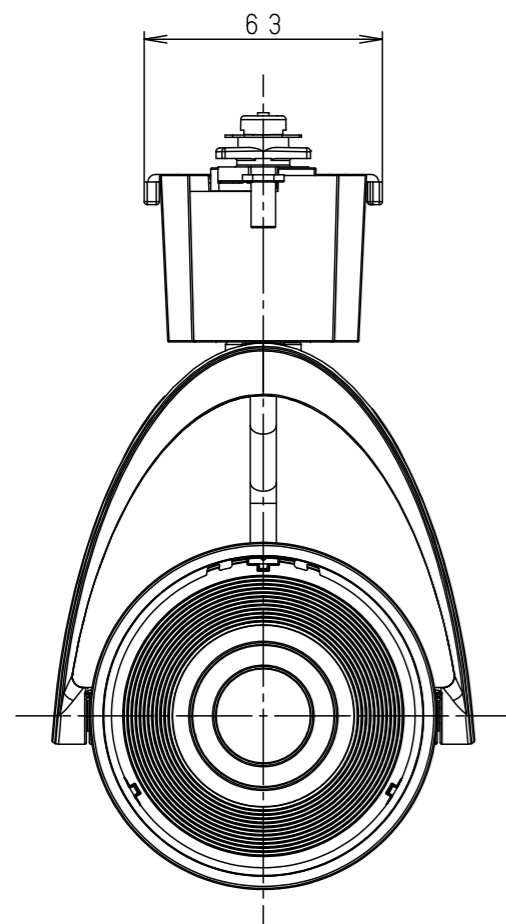

⚠ 注意：商品には寿命があります。詳細はCLX2021HAをご参照ください。

⚠ 安全に関するご注意

- 一般屋内用器具です。屋外や水気・湿気のある場所、粉じんの発生する場所では使用しないでください。絶縁不良による感電の原因となります。
- 配線ダクト取付専用器具です。傾斜天井、壁面、床面に取付けた配線ダクトには取付けしないでください。指定外取付は、火災・落下の原因となります。
- 器具と被照射面は30cm以上離してください。被照射面の温度上昇による変色の原因となります。
- LEDを直視しないでください。目の痛みの原因になることがあります。

照射角度

(使用上のご注意)

- ・調光器と組合わせて使用しないでください。
- ・スポットベース (DH0214, DH0224) には取付けできません。
- ・100V配線ダクト、アース付配線ダクトではパイプ吊りハンガーは使用できません。
- ・100V配線ダクト、アース付配線ダクトの取付用木ネジの位置には取付けできません。
- ・LEDにはバラツキがあるため、同一品番でも商品ごとに発光色、明るさが異なる場合があります。予めご了承ください。
- ・照射距離が近い時や照射面によって、光ムラが気になる場合があります。予めご了承ください。
- ・電源の特性上、同一品番でも、始動時間に差が生じる場合があります。
- ・この照明器具は生鮮食品照射用です。壁面などへ照射した場合、器具ごとの発光色バラつきが目立つことがあります。

特記事項		
5	固定バネ	SWB (t1.2) ブラックつや消し
4	電源ボックス	アルミダイカスト ブラックアつや消し ポリエステル粉体塗装
3	アーム	アルミダイカスト ブラックアつや消し ポリエステル粉体塗装
2	レンズ	アクリル 透明
1	本体	アルミダイカスト ブラックアつや消し ポリエステル粉体塗装

部品番	部品名	材質・素材厚	備考
NSN05091B			

品番	NSN05091B		
図番	NSN05091B-K1	三輪	橋本
単位: mm	第三角法		