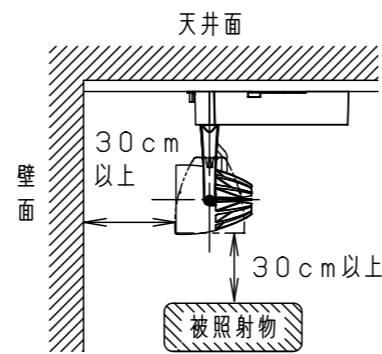

⚠ 注意：商品には寿命があります。詳細はCLX2021HAをご参照ください。

⚠ 安全に関するご注意

- 一般屋内用器具です。屋外や水気・湿気のある場所、粉じんの発生する場所では使用しないでください。絶縁不良による感電の原因となります。
- 配線ダクト取付専用器具です。傾斜天井、壁面、床面に取付けた配線ダクトには取付けしないでください。指定外取付は、火災・落下の原因となります。
- 器具と被照射面は30cm以上離してください。被照射面の温度上昇による変色の原因となります。
- LEDを直視しないでください。目の痛みの原因になることがあります。

照射角度

(使用上のご注意)

- ・調光器と組合わせて使用しないでください。
- ・スポットベース (DH0214, DH0224) には取付けできません。
- ・100V配線ダクト、アース付配線ダクトではパイプ吊りハンガーは使用できません。
- ・100V配線ダクト、アース付配線ダクトの取付用木ネジの位置には取付けできません。
- ・LEDにはバラツキがあるため、同一品番でも商品ごとに発光色、明るさが異なる場合があります。予めご了承ください。
- ・照射距離が近い時や照射面によって、光ムラが気になる場合があります。予めご了承ください。
- ・電源の特性上、同一品番でも、始動時間に差が生じる場合があります。
- ・この照明器具は生鮮食品照射用です。壁面などへ照射した場合、器具ごとの発光色バラつきが目立つことがあります。

特記事項		
5	固定バネ	SWB (t1.2) ブラックつや消し
4	電源ボックス	アルミダイカスト ブラックアつや消し ポリエステル粉体塗装
3	アーム	アルミダイカスト ブラックアつや消し ポリエステル粉体塗装
2	レンズ	アクリル 透明
1	本体	アルミダイカスト ブラックアつや消し ポリエステル粉体塗装

部品番	部品名	材質・素材厚	備考
NSN05091B			

品番	NSN05091B		
図番	NSN05091B-K1	三輪	橋本
単位: mm	第三角法		