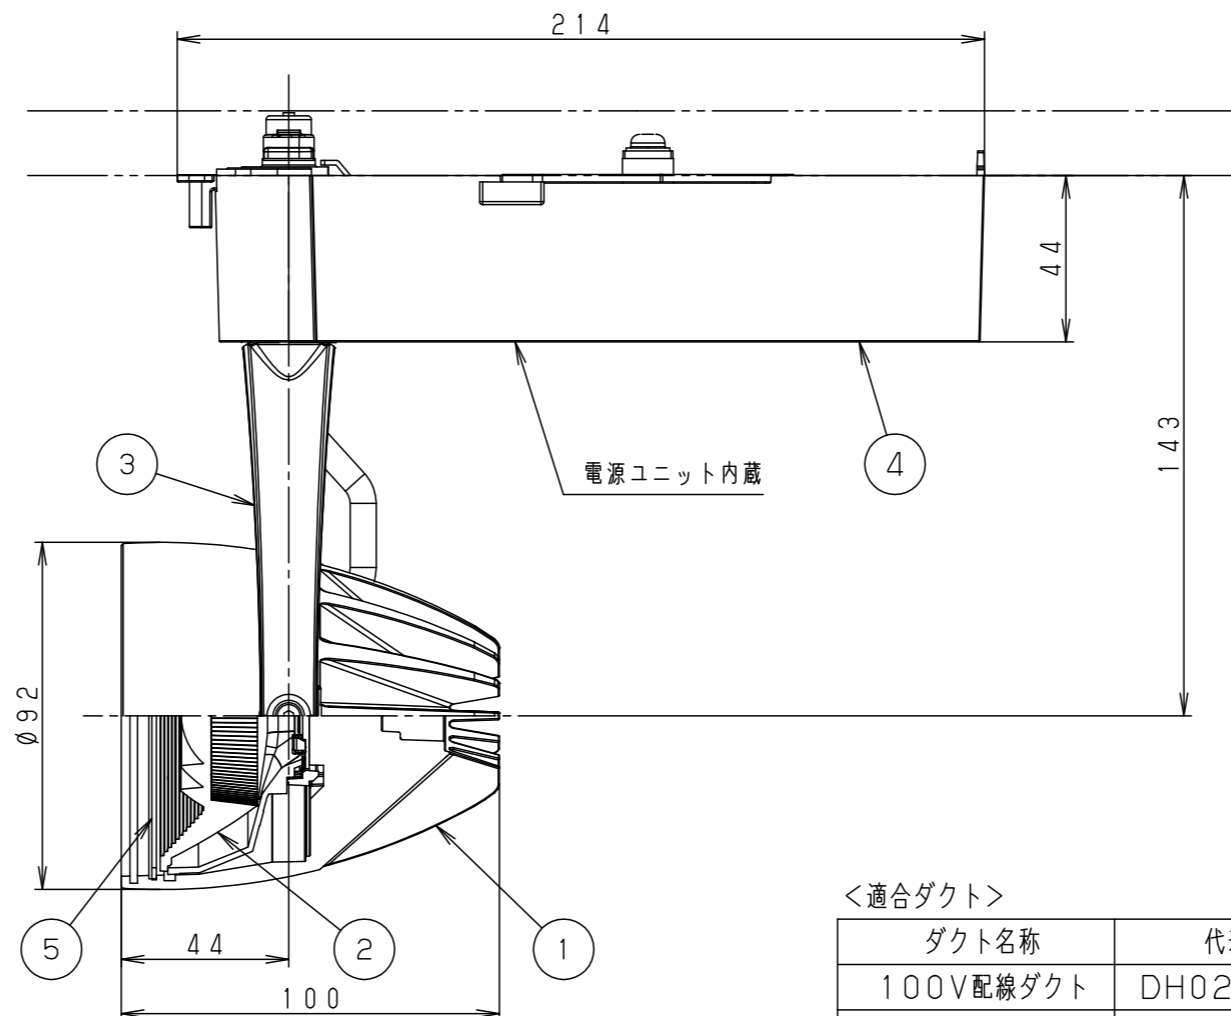

⚠ 注意：商品には寿命があります。詳細はCLX2021HAをご参照ください。

⚠ 安全に関するご注意

- 一般屋内用器具です。屋外や水気・湿気のある場所、粉じんの発生する場所では使用しないでください。絶縁不良による感電の原因となります。
- 配線ダクト取付専用器具です。傾斜天井、壁面、床面に取付けた配線ダクトには取付けしないでください。指定外取付は、火災・落下の原因となります。
- 器具と被照射面は30cm以上離してください。被照射面の温度上昇による変色の原因となります。
- LEDを直視しないでください。目の痛みの原因になることがあります。

照射角度

(使用上のご注意)

- ・調光器と組合わせて使用しないでください。
- ・スポットベース (DH0214, DH0224) には取付けできません。
- ・100V配線ダクト、アース付配線ダクトではパイプ吊りハンガーは使用できません。
- ・100V配線ダクト、アース付配線ダクトの取付用木ネジの位置には取付けできません。
- ・LEDにはバラツキがあるため、同一品番でも商品ごとに発光色、明るさが異なる場合があります。予めご了承ください。
- ・照射距離が近い時や照射面によって、光ムラが気になる場合があります。予めご了承ください。
- ・電源の特性上、同一品番でも、始動時間に差が生じる場合があります。
- ・この照明器具は生鮮食品照射用です。壁面などへ照射した場合、器具ごとの発光色バラつきが目立つことがあります。