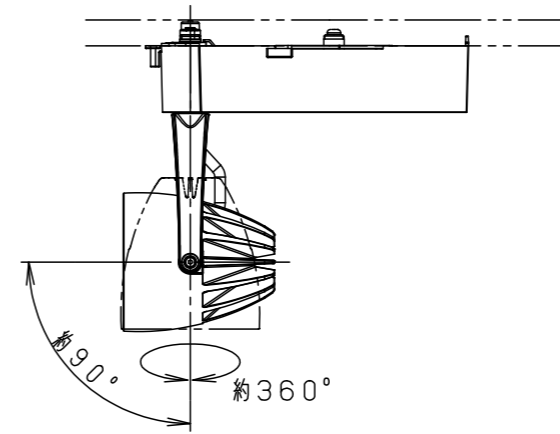

照射角度

(使用上のご注意)

- ・調光器と組合わせて使用しないでください。
- ・スポットベース (DH0214, DH0224) には取付けできません。
- ・100V配線ダクト、アース付配線ダクトではパイプ吊りハンガーは使用できません。
- ・100V配線ダクト、アース付配線ダクトの取付用木ネジの位置には取付けできません。
- ・LEDにはバラツキがあるため、同一品番でも商品ごとに発光色、明るさが異なる場合があります。予めご了承ください。
- ・照射距離が近い時や照射面によって、光ムラが気になる場合があります。予めご了承ください。
- ・電源の特性上、同一品番でも、始動時間に差が生じる場合があります。
- ・この照明器具は生鮮食品照射用です。壁面などへ照射した場合、器具ごとの発光色バラつきが目立つことがあります。