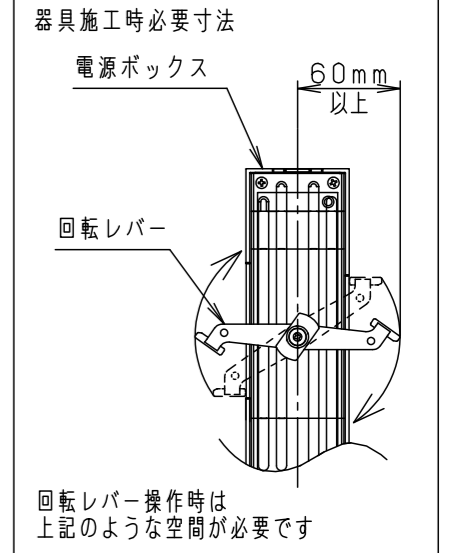

照射角度

(使用上のご注意)

- ・調光器と組合わせて使用しないでください。
- ・スポットベース (DH0214, DH0224) には取付けできません。
- ・100V配線ダクト、アース付配線ダクトではパイプ吊りハンガーは使用できません。
- ・100V配線ダクト、アース付配線ダクトの取付用木ネジの位置には取付けできません。
- ・LEDにはバラツキがあるため、同一品番でも商品ごとに発光色、明るさが異なる場合があります。予めご了承ください。
- ・照射距離が近い時や照射面によって、光ムラが気になる場合があります。予めご了承ください。
- ・電源の特性上、同一品番でも、始動時間に差が生じる場合があります。
- ・この照明器具は生鮮食品照射用です。壁面などへ照射した場合、器具ごとの発光色バラつきが目立つことがあります。

<適合ダクト>

ダクト名称	代表品番
100V配線ダクト	DH0211 等
アース付配線ダクト	DH0211EK 等

適合オプション (別売)	
品名	品番
ディフュージョンフィルター	NNN89051
スプレッドフィルター	NNN89052

※各種フィルターの併用はできません。

定格電圧	入力電流	消費電力
AC100V	0.24A	22.4W

ブラック マンセル N1

器具光束	1605lm
LED	専用光色 (タイプF)
配光	広角タイプ (34°)
器具質量	1.2kg