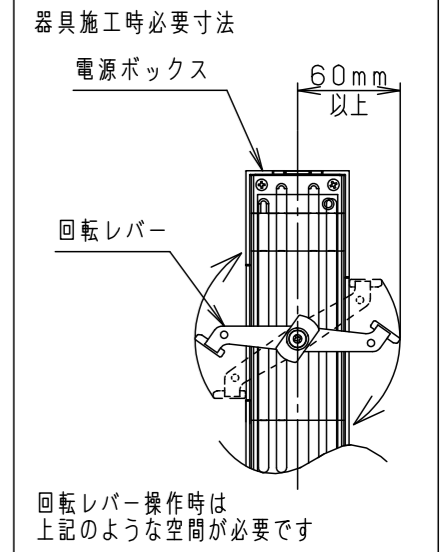

照射角度

(使用上のご注意)

- ・調光器と組合わせて使用しないでください。
- ・スポットベース (DH0214, DH0224) には取り付けできません。
- ・100V配線ダクト、アース付配線ダクトではパイプ吊りハンガーは使用できません。
- ・100V配線ダクト、アース付配線ダクトの取付用木ネジの位置には取り付けできません。
- ・LEDにはバラツキがあるため、同一品番でも商品ごとに発光色、明るさが異なる場合があります。予めご了承ください。
- ・照射距離が近い時や照射面によって、光ムラが気になる場合があります。予めご了承ください。
- ・電源の特性上、同一品番でも、始動時間に差が生じる場合があります。
- ・この照明器具は生鮮食品照射用です。壁面などへ照射した場合、器具ごとの発光色バラつきが目立つことがあります。

<適合ダクト>

ダクト名称	代表品番
100V配線ダクト	DH0211 等
アース付配線ダクト	DH0211EK 等

適合オプション (別売)	
品名	品番
ディフュージョンフィルター	NNN89051
スプレッドフィルター	NNN89052

※各種フィルターの併用はできません。

定格電圧	入力電流	消費電力	
AC100V	0.24A	22.4W	
ブラック マンセル N1			
器具光束	1410lm		
LED	専用光色 (タイプM)		
配光	広角タイプ (34°)		
器具質量	1.2kg		
特記事項			
5	固定バネ	SWB (t1.2)	ブラックつや消し
4	電源ボックス	アルミダイカスト	ブラックアつや消し ポリエステル粉体塗装
3	アーム	アルミダイカスト	ブラックアつや消し ポリエステル粉体塗装
2	レンズ	アクリル	透明
1	本体	アルミダイカスト	ブラックアつや消し ポリエステル粉体塗装
部品番	部品名	材質・素材厚	備考
品番	NSN05093B		
図番	NSN05093B-K1	三輪	橋本
単位: mm		第三角法	