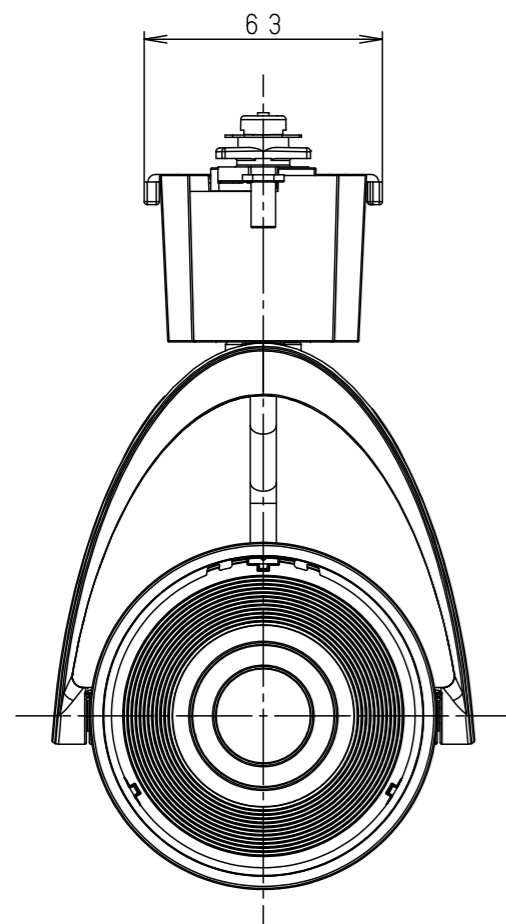

⚠ 注意：商品には寿命があります。詳細はCLX2021HAをご参照ください。

⚠ 安全に関するご注意

- 一般屋内用器具です。屋外や水気・湿気のある場所、粉じんの発生する場所では使用しないでください。絶縁不良による感電の原因となります。
- 配線ダクト取付専用器具です。傾斜天井、壁面、床面に取り付けた配線ダクトには取付けないでください。指定外取付は、火災・落下の原因となります。
- 器具と被照射面は30cm以上離してください。被照射面の温度上昇による変色の原因となります。
- LEDを直視しないでください。目の痛みの原因になることがあります。

照射角度

(使用上のご注意)

- ・調光器と組合わせて使用しないでください。
- ・スポットベース (DH0214, DH0224) には取り付けできません。
- ・100V配線ダクト、アース付配線ダクトではパイプ吊りハンガーは使用できません。
- ・100V配線ダクト、アース付配線ダクトの取付用木ネジの位置には取り付けできません。
- ・LEDにはバラツキがあるため、同一品番でも商品ごとに発光色、明るさが異なる場合があります。予めご了承ください。
- ・照射距離が近い時や照射面によって、光ムラが気になる場合があります。予めご了承ください。
- ・電源の特性上、同一品番でも、始動時間に差が生じる場合があります。
- ・この照明器具は生鮮食品照射用です。壁面などへ照射した場合、器具ごとの発光色バラつきが目立つことがあります。

<適合ダクト>

ダクト名称	代表品番
100V配線ダクト	DH0211 等
アース付配線ダクト	DH0211EK 等

適合オプション (別売)	
品名	品番
ディフュージョンフィルター	NNN89051
スプレッドフィルター	NNN89052

※各種フィルターの併用はできません。

定格電圧	入力電流	消費電力	
AC100V	0.24A	22.4W	
ブラック マンセル N1			
器具光束	1410lm		
LED	専用光色 (タイプM)		
配光	広角タイプ (34°)		
器具質量	1.2kg		
特記事項			
5	固定バネ	SWB (t1.2)	ブラックつや消し
4	電源ボックス	アルミダイカスト	ブラックアつや消し ポリエステル粉体塗装
3	アーム	アルミダイカスト	ブラックアつや消し ポリエステル粉体塗装
2	レンズ	アクリル	透明
1	本体	アルミダイカスト	ブラックアつや消し ポリエステル粉体塗装
部品番	部品名	材質・素材厚	備考
品番	NSN05093B		
図番	NSN05093B-K1	三輪	橋本
単位: mm		第三角法	