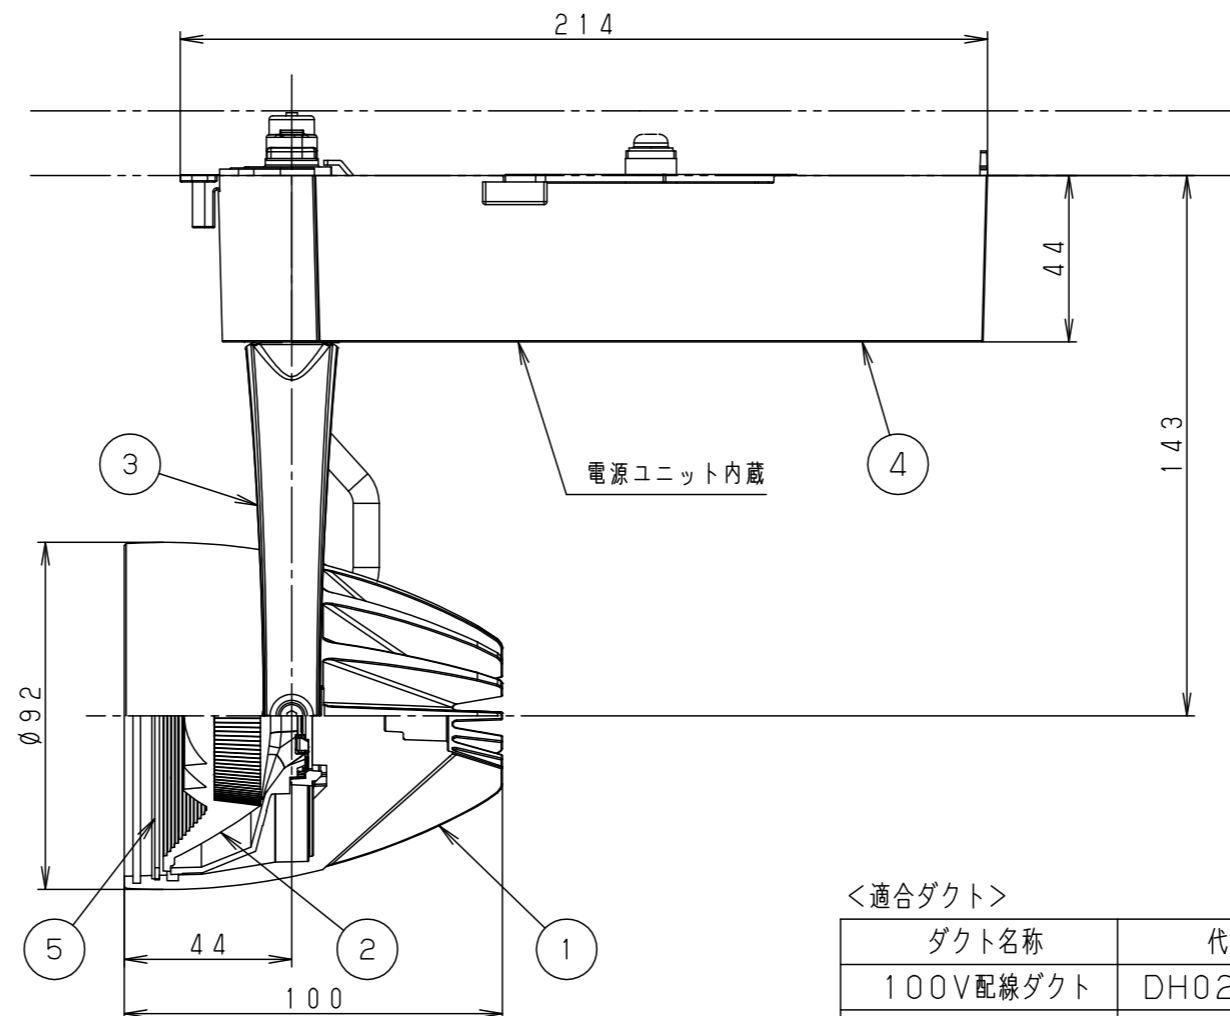

⚠ 注意：商品には寿命があります。詳細はCLX2021HAをご参照ください。

⚠ 安全に関するご注意

- 一般屋内用器具です。屋外や水気・湿気のある場所、粉じんの発生する場所では使用しないでください。絶縁不良による感電の原因となります。
- 配線ダクト取付専用器具です。傾斜天井、壁面、床面に取り付けた配線ダクトには取付けないでください。指定外取付は、火災・落下の原因となります。
- 器具と被照射面は30cm以上離してください。被照射面の温度上昇による変色の原因となります。
- LEDを直視しないでください。目の痛みの原因になることがあります。

照射角度

(使用上のご注意)

- ・調光器と組合わせて使用しないでください。
- ・スポットベース (DH0214, DH0224) には取り付けできません。
- ・100V配線ダクト、アース付配線ダクトではパイプ吊りハンガーは使用できません。
- ・100V配線ダクト、アース付配線ダクトの取付用木ネジの位置には取り付けできません。
- ・LEDにはバラツキがあるため、同一品番でも商品ごとに発光色、明るさが異なる場合があります。予めご了承ください。
- ・照射距離が近い時や照射面によって、光ムラが気になる場合があります。予めご了承ください。
- ・電源の特性上、同一品番でも、始動時間に差が生じる場合があります。
- ・この照明器具は生鮮食品照射用です。壁面などへ照射した場合、器具ごとの発光色バラつきが目立つことがあります。