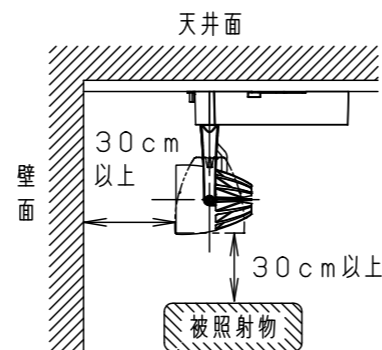

⚠ 注意：商品には寿命があります。詳細はCLX2021HAをご参照ください。

⚠ 安全に関するご注意

- 一般屋内用器具です。屋外や水気・湿気のある場所、粉じんの発生する場所では使用しないでください。絶縁不良による感電の原因となります。
- 配線ダクト取付専用器具です。傾斜天井、壁面、床面に取り付けた配線ダクトには取付けないでください。指定外取付は、火災・落下の原因となります。
- 器具と被照射面は30cm以上離してください。被照射面の温度上昇による変色の原因となります。
- LEDを直視しないでください。目の痛みの原因になることがあります。

照射角度

(使用上のご注意)

- ・調光器と組合わせて使用しないでください。
- ・スポットベース (DH0214, DH0224) には取り付けできません。
- ・100V配線ダクト、アース付配線ダクトではパイプ吊りハンガーは使用できません。
- ・100V配線ダクト、アース付配線ダクトの取付用木ネジの位置には取り付けできません。
- ・LEDにはバラツキがあるため、同一品番でも商品ごとに発光色、明るさが異なる場合があります。予めご了承ください。
- ・照射距離が近い時や照射面によって、光ムラが気になる場合があります。予めご了承ください。
- ・電源の特性上、同一品番でも、始動時間に差が生じる場合があります。
- ・この照明器具は生鮮食品照射用です。壁面などへ照射した場合、器具ごとの発光色バラつきが目立つことがあります。