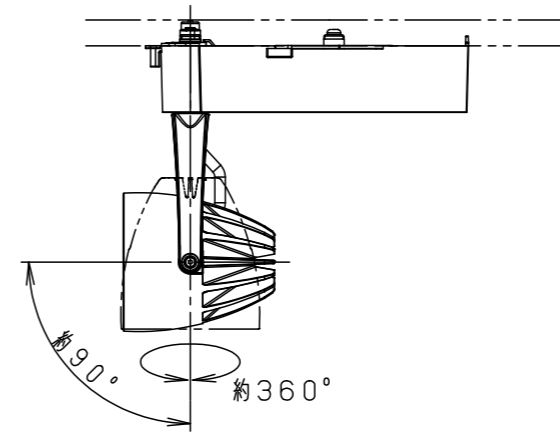

照射角度

(使用上のご注意)

- ・調光器と組合わせて使用しないでください。
- ・スポットベース (DH0214, DH0224) には取り付けできません。
- ・100V配線ダクト、アース付配線ダクトではパイプ吊りハンガーは使用できません。
- ・100V配線ダクト、アース付配線ダクトの取付用木ネジの位置には取り付けできません。
- ・LEDにはバラツキがあるため、同一品番でも商品ごとに発光色、明るさが異なる場合があります。予めご了承ください。
- ・照射距離が近い時や照射面によって、光ムラが気になる場合があります。予めご了承ください。
- ・電源の特性上、同一品番でも、始動時間に差が生じる場合があります。
- ・この照明器具は生鮮食品照射用です。壁面などへ照射した場合、器具ごとの発光色バラつきが目立つことがあります。