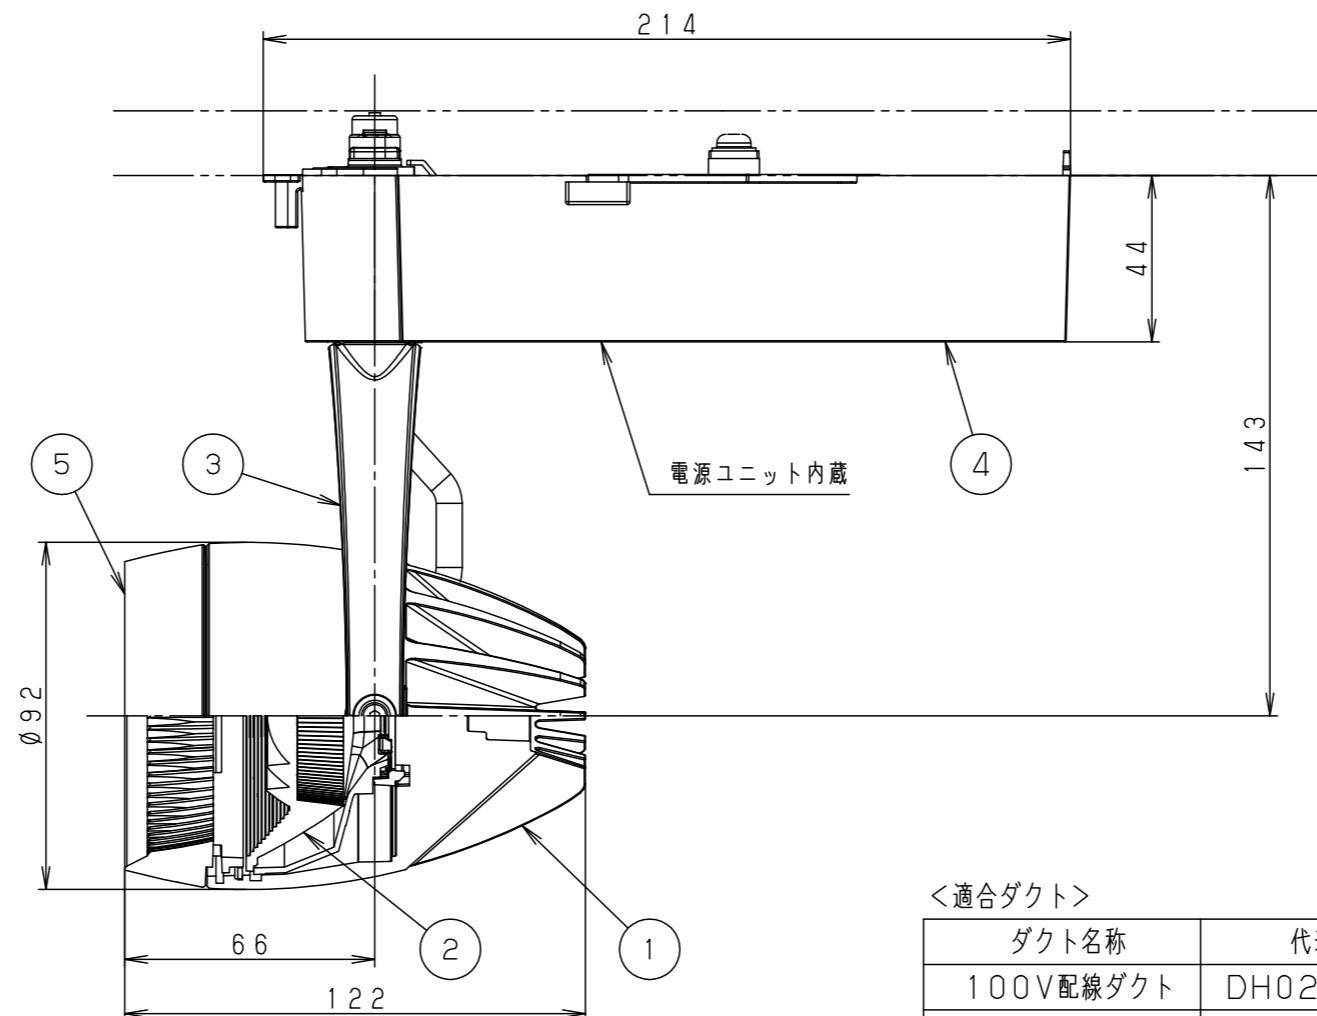

照射角度

器具施工時必要寸法

(使用上のご注意)

- ・調光器と組合わせて使用しないでください。
- ・スポットベース (DH0214, DH0224) には取付けできません。
- ・100V配線ダクト、アース付配線ダクトではパイプ吊りハンガーは使用できません。
- ・100V配線ダクト、アース付配線ダクトの取付用木ネジの位置には取付けできません。
- ・LEDにはバラツキがあるため、同一品番でも商品ごとに発光色、明るさが異なる場合があります。予めご了承ください。
- ・照射距離が近い時や照射面によって、光ムラが気になる場合があります。予めご了承ください。
- ・電源の特性上、同一品番でも、始動時間に差が生じる場合があります。
- ・この照明器具は生鮮食品照射用です。壁面などへ照射した場合、器具ごとの発光色バラつきが目立つことがあります。

<適合ダクト>

ダクト名称	代表品番
100V配線ダクト	DH0211 等
アース付配線ダクト	DH0211EK 等

定格電圧	入力電流	消費電力
AC100V	0.24A	22.4W
ホワイト マンセル N9.5		
器具光束	1580lm	
LED	専用光色 (タイプF)	
配光	広角タイプ (36°)	
器具質量	1.3kg	
特記事項		
5	透過セード	アクリル 透明
4	電源ボックス	アルミダイカスト ホワイト半つや消しポリエステル粉体塗装
3	アーム	アルミダイカスト ホワイト半つや消しポリエステル粉体塗装
2	レンズ	アクリル 透明
1	本体	アルミダイカスト ホワイト半つや消しポリエステル粉体塗装
部品番	部品名	材質・素材厚 備考
品番	NSN05096W	
図番	NSN05096W-K2	三橋池田
単位: mm	第三角法	
パナソニック株式会社		