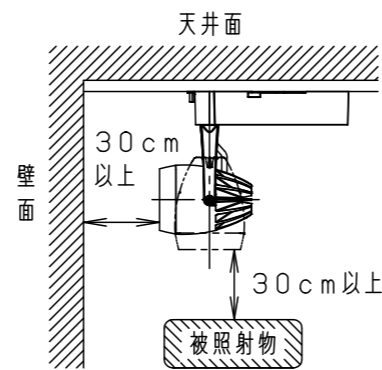

⚠ 注意：商品には寿命があります。詳細はCLX2021HAをご参照ください。

⚠ 安全に関するご注意

- 一般屋内用器具です。屋外や水気・湿気のある場所、粉じんの発生する場所では使用しないでください。絶縁不良による感電の原因となります。
- 配線ダクト取付専用器具です。傾斜天井、壁面、床面に取付けた配線ダクトには取付けしないでください。指定外取付は、火災・落下の原因となります。
- 器具と被照射面は30cm以上離してください。被照射面の温度上昇による変色の原因となります。
- LEDを直視しないでください。目の痛みの原因になることがあります。

照射角度

器具施工時必要寸法

(使用上のご注意)

- ・調光器と組合わせて使用しないでください。
- ・スポットベース (DH0214, DH0224) には取付けできません。
- ・100V配線ダクト、アース付配線ダクトではパイプ吊りハンガーは使用できません。
- ・100V配線ダクト、アース付配線ダクトの取付用木ネジの位置には取付けできません。
- ・LEDにはバラツキがあるため、同一品番でも商品ごとに発光色、明るさが異なる場合があります。予めご了承ください。
- ・照射距離が近い時や照射面によって、光ムラが気になる場合があります。予めご了承ください。
- ・電源の特性上、同一品番でも、始動時間に差が生じる場合があります。
- ・この照明器具は生鮮食品照射用です。壁面などへ照射した場合、器具ごとの発光色バラつきが目立つことがあります。

<適合ダクト>

ダクト名称	代表品番
100V配線ダクト	DH0211 等
アース付配線ダクト	DH0211EK 等

定格電圧	入力電流	消費電力
AC100V	0.24A	22.4W
ホワイト マンセル N9.5		
器具光束	1580lm	
LED	専用光色 (タイプF)	
配光	広角タイプ (36°)	
器具質量	1.3kg	
特記事項		
5	透過セード	アクリル 透明
4	電源ボックス	アルミダイカスト ホワイト半つや消しポリエステル粉体塗装
3	アーム	アルミダイカスト ホワイト半つや消しポリエステル粉体塗装
2	レンズ	アクリル 透明
1	本体	アルミダイカスト ホワイト半つや消しポリエステル粉体塗装
部品番	部品名	材質・素材厚 備考
品番	NSN05096W	
図番	NSN05096W-K2	三橋池田
単位: mm	第三角法	
パナソニック株式会社		