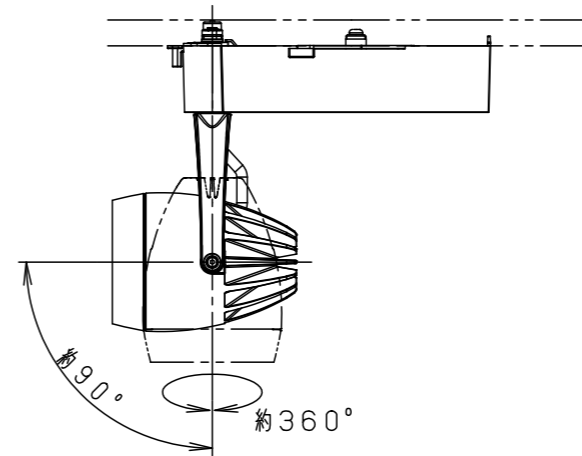

照射角度

器具施工時必要寸法

(使用上のご注意)

- ・調光器と組合わせて使用しないでください。
- ・スポットベース (DH0214, DH0224) には取付けできません。
- ・100V配線ダクト、アース付配線ダクトではパイプ吊りハンガーは使用できません。
- ・100V配線ダクト、アース付配線ダクトの取付用木ネジの位置には取付けできません。
- ・LEDにはバラツキがあるため、同一品番でも商品ごとに発光色、明るさが異なる場合があります。予めご了承ください。
- ・照射距離が近い時や照射面によって、光ムラが気になる場合があります。予めご了承ください。
- ・電源の特性上、同一品番でも、始動時間に差が生じる場合があります。
- ・この照明器具は生鮮食品照射用です。壁面などへ照射した場合、器具ごとの発光色バラつきが目立つことがあります。

<適合ダクト>

ダクト名称	代表品番
100V配線ダクト	DH0211 等
アース付配線ダクト	DH0211EK 等

定格電圧	入力電流	消費電力
AC100V	0.24A	22.4W
ホワイト マンセル N9.5		
器具光束	1580lm	
LED	専用光色 (タイプF)	
配光	広角タイプ (36°)	
器具質量	1.3kg	
特記事項		
5	透過セード	アクリル 透明
4	電源ボックス	アルミダイカスト ホワイト半つや消しポリエステル粉体塗装
3	アーム	アルミダイカスト ホワイト半つや消しポリエステル粉体塗装
2	レンズ	アクリル 透明
1	本体	アルミダイカスト ホワイト半つや消しポリエステル粉体塗装
部品番	部品名	材質・素材厚 備考
品番	NSN05096W	
図番	NSN05096W-K2	三橋池田
単位: mm	第三角法	
パナソニック株式会社		