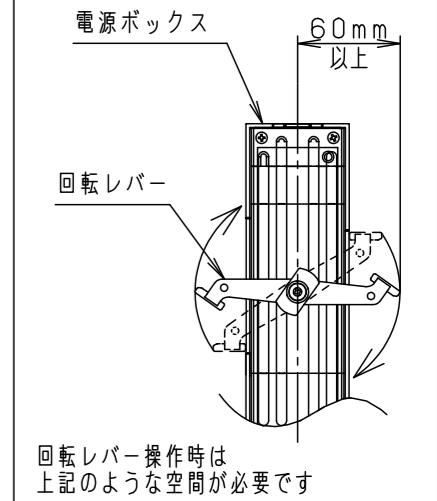

⚠ 注意：商品には寿命があります。詳細はCLX2021HAをご参照ください。

⚠ 安全に関するご注意

- 一般屋内用器具です。屋外や水気・湿気のある場所、粉じんの発生する場所では使用しないでください。絶縁不良による感電の原因となります。
- 配線ダクト取付専用器具です。傾斜天井、壁面、床面に取付けた配線ダクトには取付けしないでください。指定外取付は、火災・落下の原因となります。
- 器具と被照射面は30cm以上離してください。被照射面の温度上昇による変色の原因となります。
- LEDを直視しないでください。目の痛みの原因になることがあります。

照射角度

器具施工時必要寸法

(使用上のご注意)

- ・調光器と組合わせて使用しないでください。
- ・スポットベース (DH0214, DH0224) には取付けできません。
- ・100V配線ダクト、アース付配線ダクトではパイプ吊りハンガーは使用できません。
- ・100V配線ダクト、アース付配線ダクトの取付用木ネジの位置には取付けできません。
- ・LEDにはバラツキがあるため、同一品番でも商品ごとに発光色、明るさが異なる場合があります。予めご了承ください。
- ・照射距離が近い時や照射面によって、光ムラが気になる場合があります。予めご了承ください。
- ・電源の特性上、同一品番でも、始動時間に差が生じる場合があります。
- ・この照明器具は生鮮食品照射用です。壁面などへ照射した場合、器具ごとの発光色バラつきが目立つことがあります。

<適合ダクト>

ダクト名称	代表品番
100V配線ダクト	DH0211 等
アース付配線ダクト	DH0211EK 等

定格電圧	入力電流	消費電力
AC100V	0.24A	22.4W
ホワイト マンセル N9.5		
器具光束	1580lm	
LED	専用光色 (タイプF)	
配光	広角タイプ (36°)	
器具質量	1.3kg	
特記事項		
5	透過セード	アクリル 透明
4	電源ボックス	アルミダイカスト ホワイト半つや消しポリエステル粉体塗装
3	アーム	アルミダイカスト ホワイト半つや消しポリエステル粉体塗装
2	レンズ	アクリル 透明
1	本体	アルミダイカスト ホワイト半つや消しポリエステル粉体塗装
部品番	部品名	材質・素材厚 備考
品番	NSN05096W	
図番	NSN05096W-K2	三橋池田
単位: mm	第三角法	
パナソニック株式会社		