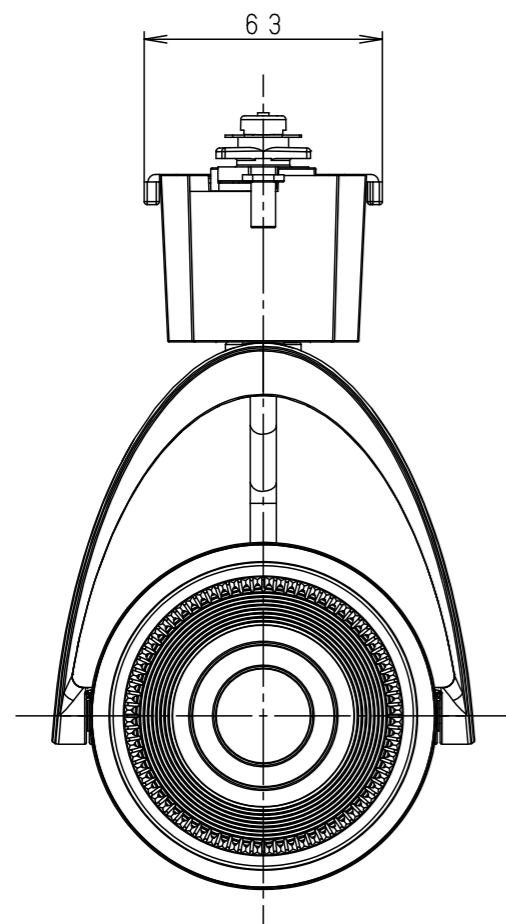

照射角度

器具施工時必要寸法

(使用上のご注意)

- ・調光器と組合わせて使用しないでください。
- ・スポットベース (DH0214, DH0224) には取付けできません。
- ・100V配線ダクト、アース付配線ダクトではパイプ吊りハンガーは使用できません。
- ・100V配線ダクト、アース付配線ダクトの取付用木ネジの位置には取付けできません。
- ・LEDにはバラツキがあるため、同一品番でも商品ごとに発光色、明るさが異なる場合があります。予めご了承ください。
- ・照射距離が近い時や照射面によって、光ムラが気になる場合があります。予めご了承ください。
- ・電源の特性上、同一品番でも、始動時間に差が生じる場合があります。
- ・この照明器具は生鮮食品照射用です。壁面などへ照射した場合、器具ごとの発光色バラつきが目立つことがあります。

<適合ダクト>

ダクト名称	代表品番
100V配線ダクト	DH0211 等
アース付配線ダクト	DH0211EK 等

定格電圧	入力電流	消費電力
AC100V	0.24A	22.4W
ホワイト マンセル N9.5		
器具光束	1580lm	
LED	専用光色 (タイプF)	
配光	広角タイプ (36°)	
器具質量	1.3kg	
特記事項		
5	透過セード	アクリル 透明
4	電源ボックス	アルミダイカスト ホワイト半つや消しポリエステル粉体塗装
3	アーム	アルミダイカスト ホワイト半つや消しポリエステル粉体塗装
2	レンズ	アクリル 透明
1	本体	アルミダイカスト ホワイト半つや消しポリエステル粉体塗装
部品番	部品名	材質・素材厚 備考
品番	NSN05096W	
図番	NSN05096W-K2	三橋池田
単位: mm	第三角法	
パナソニック株式会社		