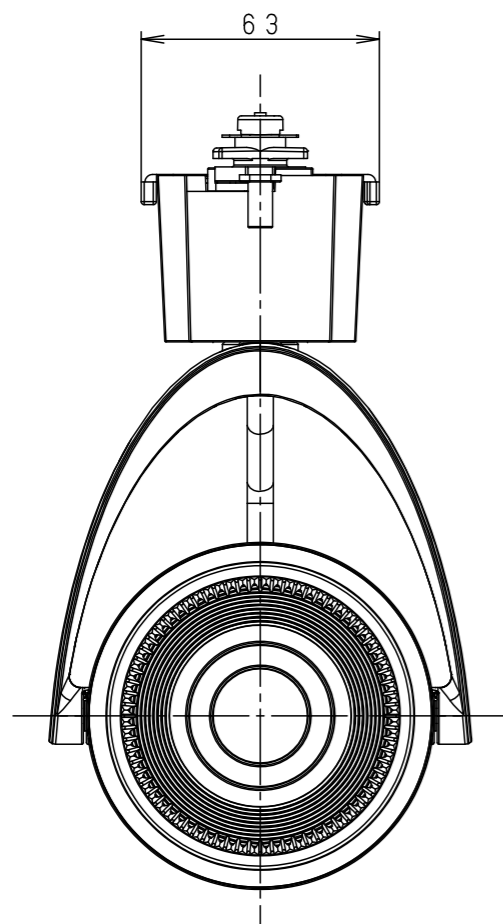

照射角度

器具施工時必要寸法

(使用上のご注意)

- ・調光器と組合わせて使用しないでください。
- ・スポットベース (DH0214, DH0224) には取付けできません。
- ・100V配線ダクト、アース付配線ダクトではパイプ吊りハンガーは使用できません。
- ・100V配線ダクト、アース付配線ダクトの取付用木ネジの位置には取付けできません。
- ・LEDにはバラツキがあるため、同一品番でも商品ごとに発光色、明るさが異なる場合があります。予めご了承ください。
- ・照射距離が近い時や照射面によって、光ムラが気になる場合があります。予めご了承ください。
- ・電源の特性上、同一品番でも、始動時間に差が生じる場合があります。
- ・この照明器具は生鮮食品照射用です。壁面などへ照射した場合、器具ごとの発光色バラつきが目立つことがあります。

<適合ダクト>

ダクト名称	代表品番
100V配線ダクト	DH0211 等
アース付配線ダクト	DH0211EK 等

定格電圧	入力電流	消費電力
AC100V	0.24A	22.4W
ブラック マンセル N1		
器具光束	1390lm	
LED	専用光色 (タイプM)	
配光	広角タイプ (36°)	
器具質量	1.3kg	
特記事項		
5	透過セード	アクリル 透明
4	電源ボックス	アルミダイカスト ブラックアつや消しポリエステル粉体塗装
3	アーム	アルミダイカスト ブラックアつや消しポリエステル粉体塗装
2	レンズ	アクリル 透明
1	本体	アルミダイカスト ブラックアつや消しポリエステル粉体塗装
部番	部品名	材質・素材厚 備考
品番	NSN05098B	
図番	NSN05098B-K1	三輪 橋本
単位: mm	第三角法	
パナソニック株式会社		