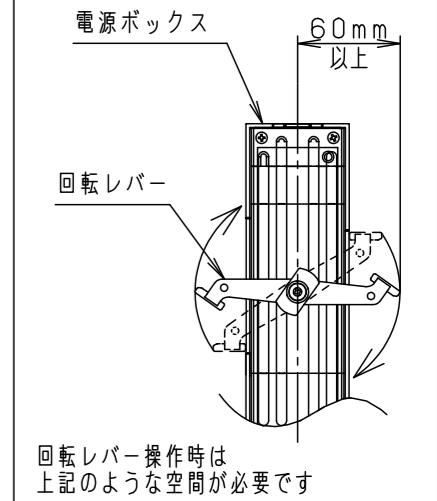

⚠ 注意：商品には寿命があります。詳細はCLX2021HAをご参照ください。

⚠ 安全に関するご注意

- 一般屋内用器具です。屋外や水気・湿気のある場所、粉じんの発生する場所では使用しないでください。絶縁不良による感電の原因となります。
- 配線ダクト取付専用器具です。傾斜天井、壁面、床面に取付けた配線ダクトには取付けしないでください。指定外取付は、火災・落下の原因となります。
- 器具と被照射面は30cm以上離してください。被照射面の温度上昇による変色の原因となります。
- LEDを直視しないでください。目の痛みの原因になることがあります。

照射角度

器具施工時必要寸法

(使用上のご注意)

- ・調光器と組合わせて使用しないでください。
- ・スポットベース (DH0214, DH0224) には取付けできません。
- ・100V配線ダクト、アース付配線ダクトではパイプ吊りハンガーは使用できません。
- ・100V配線ダクト、アース付配線ダクトの取付用木ネジの位置には取付けできません。
- ・LEDにはバラツキがあるため、同一品番でも商品ごとに発光色、明るさが異なる場合があります。予めご了承ください。
- ・照射距離が近い時や照射面によって、光ムラが気になる場合があります。予めご了承ください。
- ・電源の特性上、同一品番でも、始動時間に差が生じる場合があります。
- ・この照明器具は生鮮食品照射用です。壁面などへ照射した場合、器具ごとの発光色バラつきが目立つことがあります。

<適合ダクト>

ダクト名称	代表品番
100V配線ダクト	DH0211 等
アース付配線ダクト	DH0211EK 等

定格電圧	入力電流	消費電力
AC100V	0.24A	22.4W
ブラック マンセル N1		
器具光束	1390lm	
LED	専用光色 (タイプM)	
配光	広角タイプ (36°)	
器具質量	1.3kg	
特記事項		
5	透過セード	アクリル 透明
4	電源ボックス	アルミダイカスト ブラックアつや消しポリエステル粉体塗装
3	アーム	アルミダイカスト ブラックアつや消しポリエステル粉体塗装
2	レンズ	アクリル 透明
1	本体	アルミダイカスト ブラックアつや消しポリエステル粉体塗装
部番	部品名	材質・素材厚 備考
品番	NSN05098B	
図番	NSN05098B-K1	三輪 橋本
単位: mm	第三角法	
パナソニック株式会社		