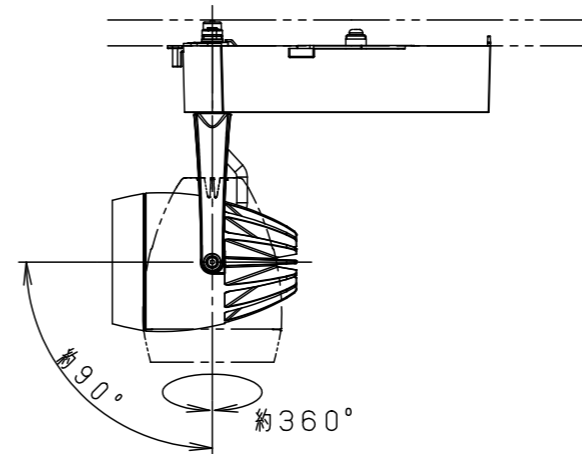

照射角度

器具施工時必要寸法

(使用上のご注意)

- ・調光器と組合わせて使用しないでください。
- ・スポットベース (DH0214, DH0224) には取付けできません。
- ・100V配線ダクト、アース付配線ダクトではパイプ吊りハンガーは使用できません。
- ・100V配線ダクト、アース付配線ダクトの取付用木ネジの位置には取付けできません。
- ・LEDにはバラツキがあるため、同一品番でも商品ごとに発光色、明るさが異なる場合があります。予めご了承ください。
- ・照射距離が近い時や照射面によって、光ムラが気になる場合があります。予めご了承ください。
- ・電源の特性上、同一品番でも、始動時間に差が生じる場合があります。
- ・この照明器具は生鮮食品照射用です。壁面などへ照射した場合、器具ごとの発光色バラつきが目立つことがあります。

<適合ダクト>

ダクト名称	代表品番
100V配線ダクト	DH0211 等
アース付配線ダクト	DH0211EK 等

定格電圧	入力電流	消費電力
AC100V	0.24A	22.4W
ブラック マンセル N1		
器具光束	1390lm	
LED	専用光色 (タイプM)	
配光	広角タイプ (36°)	
器具質量	1.3kg	
特記事項		
5	透過セード	アクリル 透明
4	電源ボックス	アルミダイカスト ブラックアつや消しポリエステル粉体塗装
3	アーム	アルミダイカスト ブラックアつや消しポリエステル粉体塗装
2	レンズ	アクリル 透明
1	本体	アルミダイカスト ブラックアつや消しポリエステル粉体塗装
部番	部品名	材質・素材厚 備考
品番	NSN05098B	
図番	NSN05098B-K1	三輪 橋本
単位: mm	第三角法	
パナソニック株式会社		