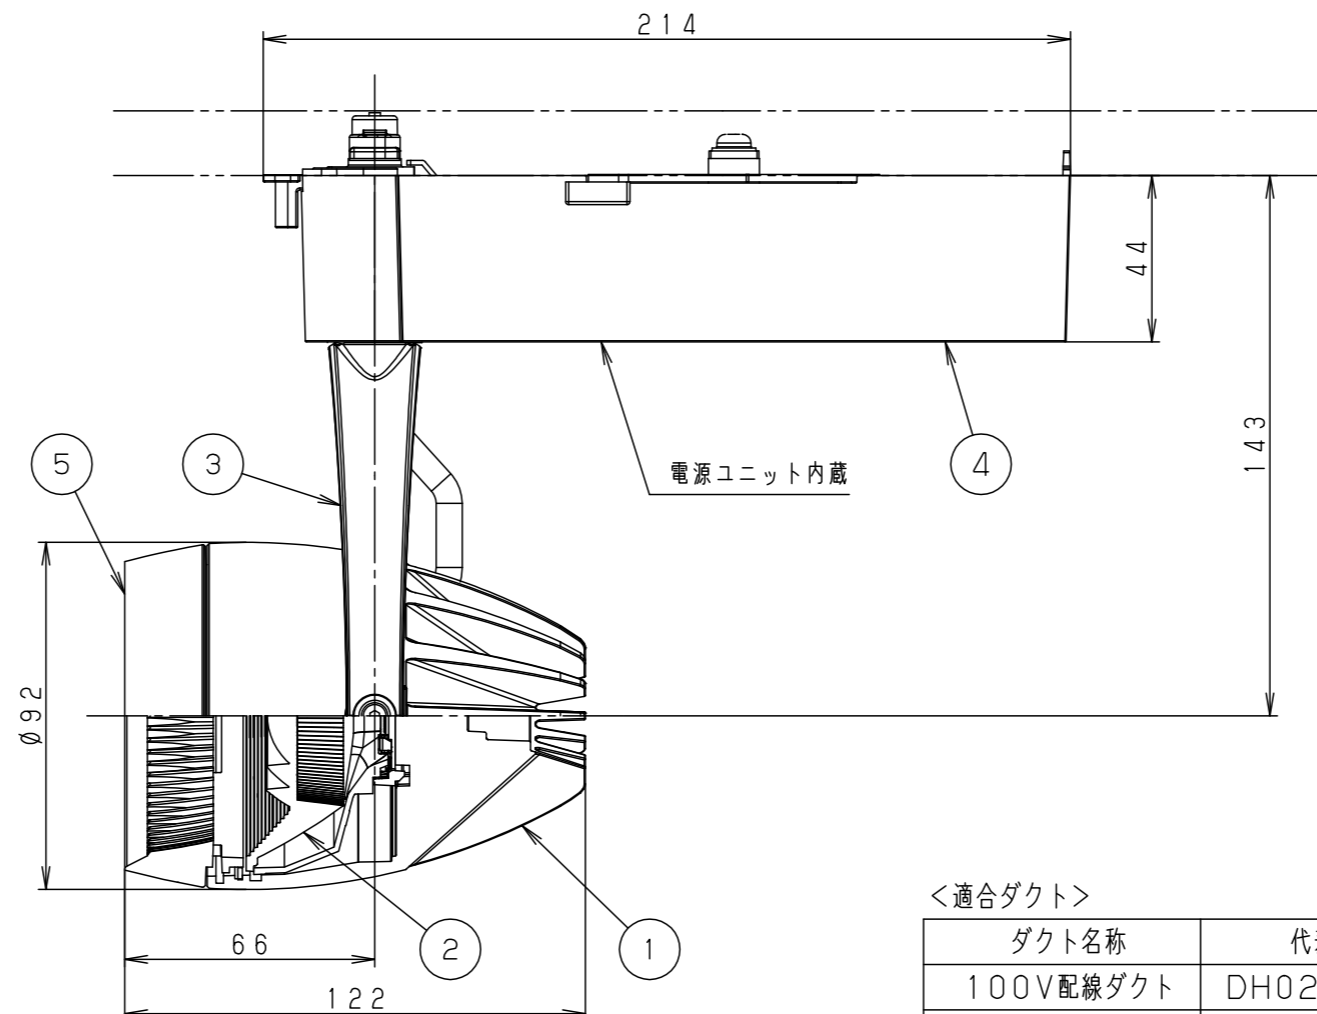

照射角度

器具施工時必要寸法

(使用上のご注意)

- ・調光器と組合わせて使用しないでください。
- ・スポットベース (DH0214, DH0224) には取付けできません。
- ・100V配線ダクト、アース付配線ダクトではパイプ吊りハンガーは使用できません。
- ・100V配線ダクト、アース付配線ダクトの取付用木ネジの位置には取付けできません。
- ・LEDにはバラツキがあるため、同一品番でも商品ごとに発光色、明るさが異なる場合があります。予めご了承ください。
- ・照射距離が近い時や照射面によって、光ムラが気になる場合があります。予めご了承ください。
- ・電源の特性上、同一品番でも、始動時間に差が生じる場合があります。
- ・この照明器具は生鮮食品照射用です。壁面などへ照射した場合、器具ごとの発光色バラつきが目立つことがあります。

<適合ダクト>

ダクト名称	代表品番
100V配線ダクト	DH0211 等
アース付配線ダクト	DH0211EK 等

定格電圧	入力電流	消費電力
AC100V	0.24A	22.4W
ブラック マンセル N1		
器具光束	1390lm	
LED	専用光色 (タイプM)	
配光	広角タイプ (36°)	
器具質量	1.3kg	
特記事項		
5	透過セード	アクリル 透明
4	電源ボックス	アルミダイカスト ブラックアつや消しポリエステル粉体塗装
3	アーム	アルミダイカスト ブラックアつや消しポリエステル粉体塗装
2	レンズ	アクリル 透明
1	本体	アルミダイカスト ブラックアつや消しポリエステル粉体塗装
部番	部品名	材質・素材厚 備考
品番	NSN05098B	
図番	NSN05098B-K1	三輪 橋本
単位: mm	第三角法	
パナソニック株式会社		