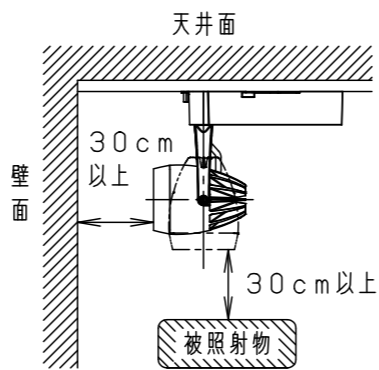

⚠ 注意：商品には寿命があります。詳細はCLX2021HAをご参照ください。

⚠ 安全に関するご注意

- 一般屋内用器具です。屋外や水気・湿気のある場所、粉じんの発生する場所では使用しないでください。絶縁不良による感電の原因となります。
- 配線ダクト取付専用器具です。傾斜天井、壁面、床面に取付けた配線ダクトには取付けしないでください。指定外取付は、火災・落下の原因となります。
- 器具と被照射面は30cm以上離してください。被照射面の温度上昇による変色の原因となります。
- LEDを直視しないでください。目の痛みの原因になることがあります。

照射角度

器具施工時必要寸法

(使用上のご注意)

- ・調光器と組合わせて使用しないでください。
- ・スポットベース (DH0214, DH0224) には取付けできません。
- ・100V配線ダクト、アース付配線ダクトではパイプ吊りハンガーは使用できません。
- ・100V配線ダクト、アース付配線ダクトの取付用木ネジの位置には取付けできません。
- ・LEDにはバラツキがあるため、同一品番でも商品ごとに発光色、明るさが異なる場合があります。予めご了承ください。
- ・照射距離が近い時や照射面によって、光ムラが気になる場合があります。予めご了承ください。
- ・電源の特性上、同一品番でも、始動時間に差が生じる場合があります。
- ・この照明器具は生鮮食品照射用です。壁面などへ照射した場合、器具ごとの発光色バラつきが目立つことがあります。

<適合ダクト>

ダクト名称	代表品番
100V配線ダクト	DH0211 等
アース付配線ダクト	DH0211EK 等

定格電圧	入力電流	消費電力
AC100V	0.24A	22.4W
ブラック マンセル N1		
器具光束	1390lm	
LED	専用光色 (タイプM)	
配光	広角タイプ (36°)	
器具質量	1.3kg	
特記事項		
5	透過セード	アクリル 透明
4	電源ボックス	アルミダイカスト ブラックアつや消しポリエステル粉体塗装
3	アーム	アルミダイカスト ブラックアつや消しポリエステル粉体塗装
2	レンズ	アクリル 透明
1	本体	アルミダイカスト ブラックアつや消しポリエステル粉体塗装
部番	部品名	材質・素材厚 備考
品番	NSN05098B	
図番	NSN05098B-K1	三輪 橋本
単位: mm	第三角法	
パナソニック株式会社		