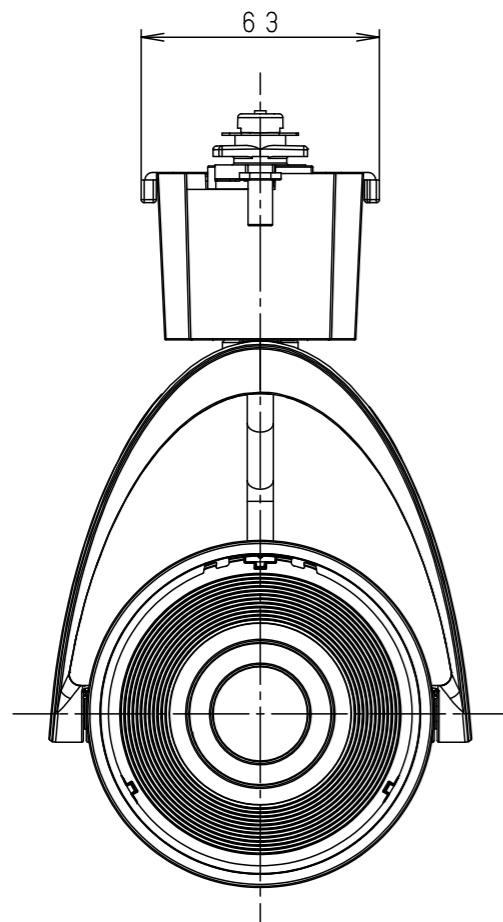

⚠ 注意：商品には寿命があります。詳細はCLX2021HAをご参照ください。

⚠ 安全に関するご注意

- 一般屋内用器具です。屋外や水気・湿気のある場所、粉じんの発生する場所では使用しないでください。絶縁不良による感電の原因となります。
- 配線ダクト取付専用器具です。傾斜天井、壁面、床面に取付けた配線ダクトには取付けしないでください。指定外取付は、火災・落下の原因となります。
- 器具と被照射面は30cm以上離してください。被照射面の温度上昇による変色の原因となります。
- LEDを直視しないでください。目の痛みの原因になることがあります。

照射角度

(使用上のご注意)

- ・調光器と組合わせて使用しないでください。
- ・スポットベース (DH0214, DH0224) には取付けできません。
- ・100V配線ダクト、アース付配線ダクトではパイプ吊りハンガーは使用できません。
- ・100V配線ダクト、アース付配線ダクトの取付用木ネジの位置には取付けできません。
- ・LEDにはバラツキがあるため、同一品番でも商品ごとに発光色、明るさが異なる場合があります。予めご了承ください。
- ・照射距離が近い時や照射面によって、光ムラが気になる場合があります。予めご了承ください。
- ・電源の特性上、同一品番でも、始動時間に差が生じる場合があります。
- ・この照明器具は生鮮食品照射用です。壁面などへ照射した場合、器具ごとの発光色バラつきが目立つことがあります。

特記事項			
5	固定バネ	SWB (t1.2) ブラックつや消し	
4	電源ボックス	アルミダイカスト ホワイト半つや消し ポリエステル粉体塗装	
3	アーム	アルミダイカスト ホワイト半つや消し ポリエステル粉体塗装	
2	レンズ	アクリル 透明	
1	本体	アルミダイカスト ホワイト半つや消し ポリエステル粉体塗装	
部品番	部品名	材質・素材厚	備考

品番	NSN07061W		
図番	NSN07061W-K2	三橋池田	輪本
単位: mm	第三角法		