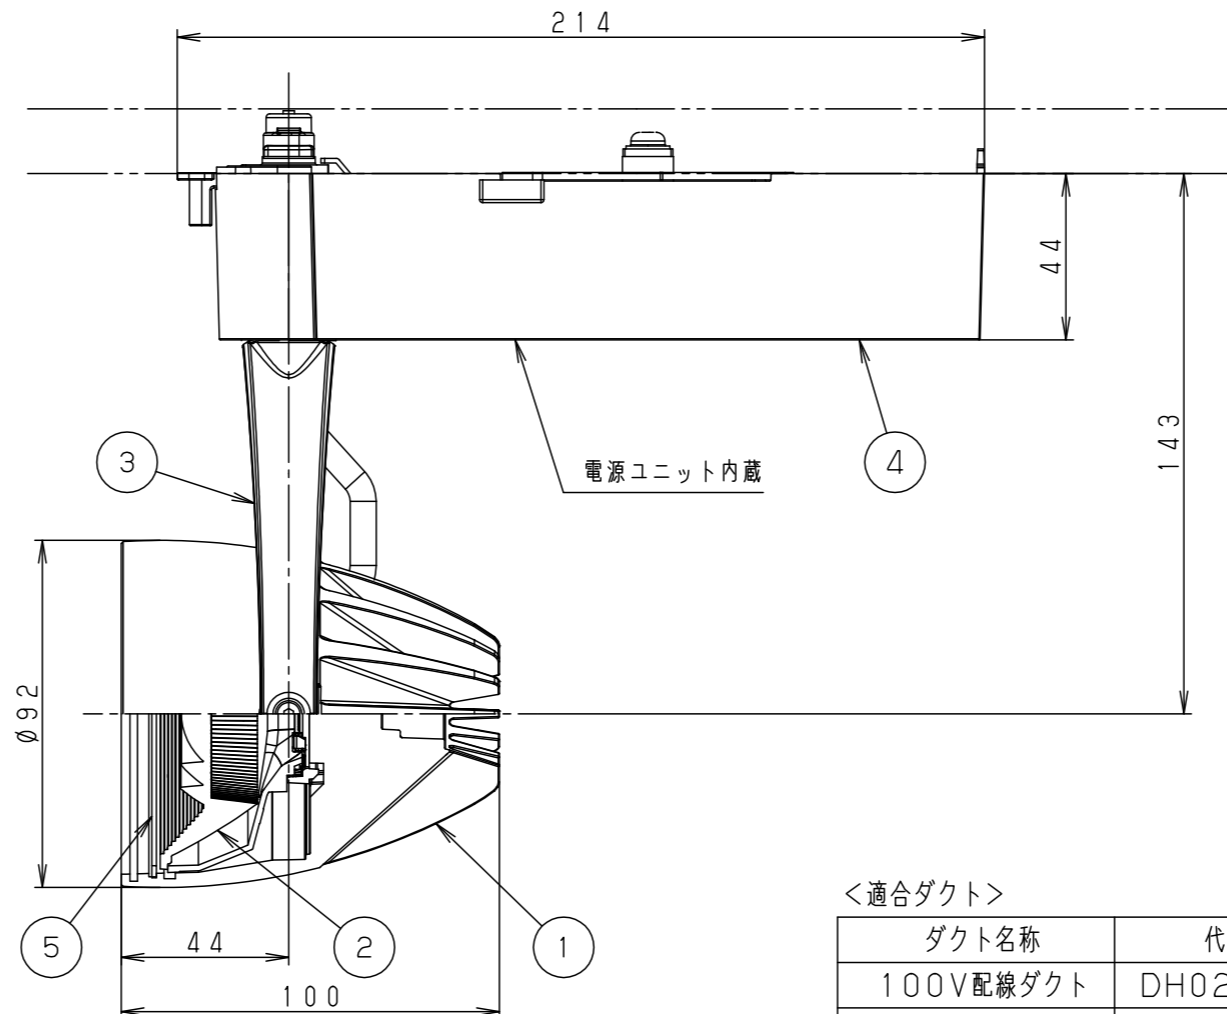

⚠ 注意：商品には寿命があります。詳細はCLX2021HAをご参照ください。

⚠ 安全に関するご注意

- 一般屋内用器具です。屋外や水気・湿気のある場所、粉じんの発生する場所では使用しないでください。絶縁不良による感電の原因となります。
- 配線ダクト取付専用器具です。傾斜天井、壁面、床面に取付けた配線ダクトには取付けしないでください。指定外取付は、火災・落下の原因となります。
- 器具と被照射面は30cm以上離してください。被照射面の温度上昇による変色の原因となります。
- LEDを直視しないでください。目の痛みの原因になることがあります。

照射角度

(使用上のご注意)

- ・調光器と組合わせて使用しないでください。
- ・スポットベース (DH0214, DH0224) には取付けできません。
- ・100V配線ダクト、アース付配線ダクトではパイプ吊りハンガーは使用できません。
- ・100V配線ダクト、アース付配線ダクトの取付用木ネジの位置には取付けできません。
- ・LEDにはバラツキがあるため、同一品番でも商品ごとに発光色、明るさが異なる場合があります。予めご了承ください。
- ・照射距離が近い時や照射面によって、光ムラが気になる場合があります。予めご了承ください。
- ・電源の特性上、同一品番でも、始動時間に差が生じる場合があります。
- ・この照明器具は生鮮食品照射用です。壁面などへ照射した場合、器具ごとの発光色バラつきが目立つことがあります。

特記事項			
5	固定バネ	SWB (t1.2) ブラックつや消し	
4	電源ボックス	アルミダイカスト ホワイト半つや消し ポリエステル粉体塗装	
3	アーム	アルミダイカスト ホワイト半つや消し ポリエステル粉体塗装	
2	レンズ	アクリル 透明	
1	本体	アルミダイカスト ホワイト半つや消し ポリエステル粉体塗装	
部品番	部品名	材質・素材厚	備考

品番	NSN07061W		
図番	NSN07061W-K2	三橋池田	輪本
単位: mm	第三角法		