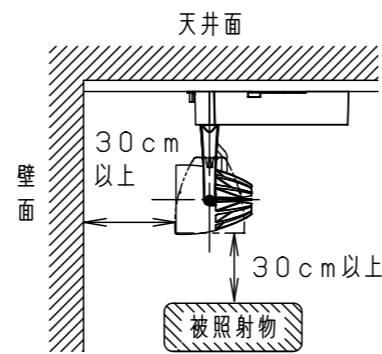

⚠ 注意：商品には寿命があります。詳細はCLX2021HAをご参照ください。

⚠ 安全に関するご注意

- 一般屋内用器具です。屋外や水気・湿気のある場所、粉じんの発生する場所では使用しないでください。絶縁不良による感電の原因となります。
- 配線ダクト取付専用器具です。傾斜天井、壁面、床面に取付けた配線ダクトには取付けしないでください。指定外取付は、火災・落下の原因となります。
- 器具と被照射面は30cm以上離してください。被照射面の温度上昇による変色の原因となります。
- LEDを直視しないでください。目の痛みの原因になることがあります。

照射角度

(使用上のご注意)

- ・調光器と組合わせて使用しないでください。
- ・スポットベース (DH0214, DH0224) には取付けできません。
- ・100V配線ダクト、アース付配線ダクトではパイプ吊りハンガーは使用できません。
- ・100V配線ダクト、アース付配線ダクトの取付用木ネジの位置には取付けできません。
- ・LEDにはバラツキがあるため、同一品番でも商品ごとに発光色、明るさが異なる場合があります。予めご了承ください。
- ・照射距離が近い時や照射面によって、光ムラが気になる場合があります。予めご了承ください。
- ・電源の特性上、同一品番でも、始動時間に差が生じる場合があります。
- ・この照明器具は生鮮食品照射用です。壁面などへ照射した場合、器具ごとの発光色バラつきが目立つことがあります。

特記事項			
5	固定バネ	SWB (t1.2) ブラックつや消し	
4	電源ボックス	アルミダイカスト ホワイト半つや消し ポリエステル粉体塗装	
3	アーム	アルミダイカスト ホワイト半つや消し ポリエステル粉体塗装	
2	レンズ	アクリル 透明	
1	本体	アルミダイカスト ホワイト半つや消し ポリエステル粉体塗装	
部品番	部品名	材質・素材厚	備考

品番	NSN07061W		
図番	NSN07061W-K2	三橋池田	輪本
単位: mm	第三角法		