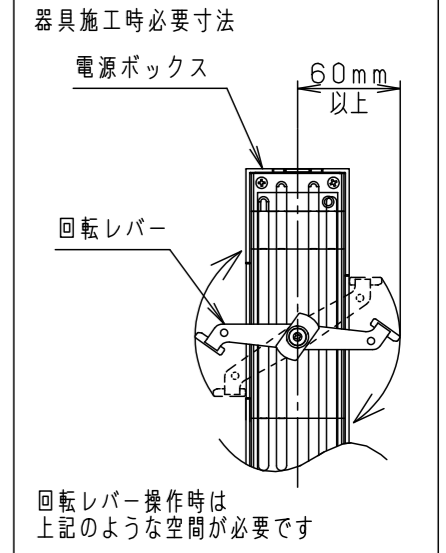

照射角度

(使用上のご注意)

- ・調光器と組合わせて使用しないでください。
- ・スポットベース (DH0214, DH0224) には取付けできません。
- ・100V配線ダクト、アース付配線ダクトではパイプ吊りハンガーは使用できません。
- ・100V配線ダクト、アース付配線ダクトの取付用木ネジの位置には取付けできません。
- ・LEDにはバラツキがあるため、同一品番でも商品ごとに発光色、明るさが異なる場合があります。予めご了承ください。
- ・照射距離が近い時や照射面によって、光ムラが気になる場合があります。予めご了承ください。
- ・電源の特性上、同一品番でも、始動時間に差が生じる場合があります。
- ・この照明器具は生鮮食品照射用です。壁面などへ照射した場合、器具ごとの発光色バラつきが目立つことがあります。

<適合ダクト>

ダクト名称	代表品番
100V配線ダクト	DH0211 等
アース付配線ダクト	DH0211EK 等

適合オプション (別売)	
品名	品番
ディフュージョンフィルター	NNN89051
スプレッドフィルター	NNN89052

※各種フィルターの併用はできません。

定格電圧	入力電流	消費電力
AC100V	0.35A	34.2W
ホワイト マンセル N9.5		
器具光束	2490lm	
LED	専用光色 (タイプF)	
配光	中角タイプ (23°)	
器具質量	1.2kg	