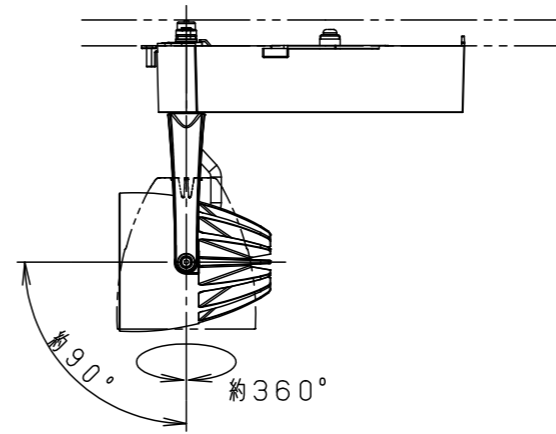

⚠ 注意：商品には寿命があります。詳細はCLX2021HAをご参照ください。

⚠ 安全に関するご注意

- 一般屋内用器具です。屋外や水気・湿気のある場所、粉じんの発生する場所では使用しないでください。絶縁不良による感電の原因となります。
- 配線ダクト取付専用器具です。傾斜天井、壁面、床面に取付けた配線ダクトには取付けしないでください。指定外取付は、火災・落下の原因となります。
- 器具と被照射面は30cm以上離してください。被照射面の温度上昇による変色の原因となります。
- LEDを直視しないでください。目の痛みの原因になることがあります。

照射角度

(使用上のご注意)

- ・調光器と組合わせて使用しないでください。
- ・スポットベース (DH0214, DH0224) には取付けできません。
- ・100V配線ダクト、アース付配線ダクトではパイプ吊りハンガーは使用できません。
- ・100V配線ダクト、アース付配線ダクトの取付用木ネジの位置には取付けできません。
- ・LEDにはバラツキがあるため、同一品番でも商品ごとに発光色、明るさが異なる場合があります。予めご了承ください。
- ・照射距離が近い時や照射面によって、光ムラが気になる場合があります。予めご了承ください。
- ・電源の特性上、同一品番でも、始動時間に差が生じる場合があります。
- ・この照明器具は生鮮食品照射用です。壁面などへ照射した場合、器具ごとの発光色バラつきが目立つことがあります。

<適合ダクト>

ダクト名称	代表品番
100V配線ダクト	DH0211 等
アース付配線ダクト	DH0211EK 等

適合オプション (別売)	
品名	品番
ディフュージョンフィルター	NNN89051
スプレッドフィルター	NNN89052

※各種フィルターの併用はできません。

定格電圧	入力電流	消費電力
AC100V	0.35A	34.2W
ホワイト マンセル N9.5		
器具光束	2490lm	
LED	専用光色 (タイプF)	
配光	中角タイプ (23°)	
器具質量	1.2kg	

特記事項			
5	固定バネ	SWB (t1.2) ブラックつや消し	
4	電源ボックス	アルミダイカスト ホワイト半つや消し ポリエステル粉体塗装	
3	アーム	アルミダイカスト ホワイト半つや消し ポリエステル粉体塗装	
2	レンズ	アクリル 透明	
1	本体	アルミダイカスト ホワイト半つや消し ポリエステル粉体塗装	
部品番	部品名	材質・素材厚	備考

品番	NSN07061W		
図番	NSN07061W-K2	三橋池田	輪本
単位: mm	第三角法		

パナソニック株式会社