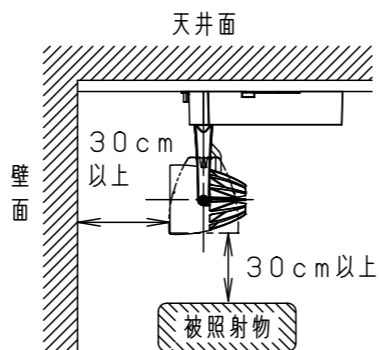

照射角度

(使用上のご注意)

- ・調光器と組合わせて使用しないでください。
- ・スポットベース (DH0214, DH0224) には取付けできません。
- ・100V配線ダクト、アース付配線ダクトではパイプ吊りハンガーは使用できません。
- ・100V配線ダクト、アース付配線ダクトの取付用木ネジの位置には取付けできません。
- ・LEDにはバラツキがあるため、同一品番でも商品ごとに発光色、明るさが異なる場合があります。予めご了承ください。
- ・照射距離が近い時や照射面によって、光ムラが気になる場合があります。予めご了承ください。
- ・電源の特性上、同一品番でも、始動時間に差が生じる場合があります。
- ・この照明器具は生鮮食品照射用です。壁面などへ照射した場合、器具ごとの発光色バラつきが目立つことがあります。

特記事項		
5	固定バネ	SWB (t1.2) ブラックつや消し
4	電源ボックス	アルミダイカスト ホワイト半つや消し ポリエステル粉体塗装
3	アーム	アルミダイカスト ホワイト半つや消し ポリエステル粉体塗装
2	レンズ	アクリル 透明
1	本体	アルミダイカスト ホワイト半つや消し ポリエステル粉体塗装

部品名	材質・素材厚	備考
品番 NSN07063W		
NSN07063W-K2		三橋池田
単位: mm	第三角法	輪本