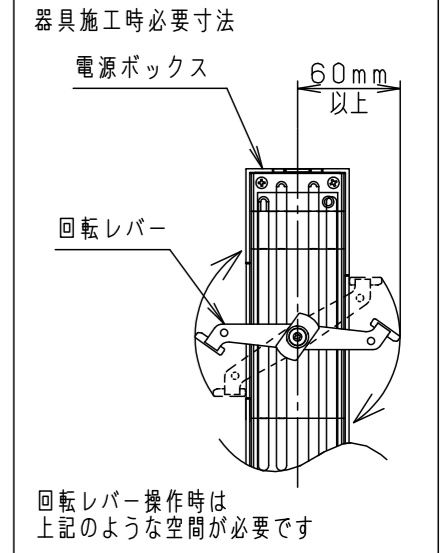

照射角度

(使用上のご注意)

- ・調光器と組合わせて使用しないでください。
- ・スポットベース (DH0214, DH0224) には取付けできません。
- ・100V配線ダクト、アース付配線ダクトではパイプ吊りハンガーは使用できません。
- ・100V配線ダクト、アース付配線ダクトの取付用木ネジの位置には取付けできません。
- ・LEDにはバラツキがあるため、同一品番でも商品ごとに発光色、明るさが異なる場合があります。予めご了承ください。
- ・照射距離が近い時や照射面によって、光ムラが気になる場合があります。予めご了承ください。
- ・電源の特性上、同一品番でも、始動時間に差が生じる場合があります。
- ・この照明器具は生鮮食品照射用です。壁面などへ照射した場合、器具ごとの発光色バラつきが目立つことがあります。

適合オプション (別売)	
品名	品番
ディフュージョンフィルター	NNN89051
スプレッドフィルター	NNN89052

※各種フィルターの併用はできません。

<適合ダクト>

ダクト名称	代表品番
100V配線ダクト	DH0211 等
アース付配線ダクト	DH0211EK 等

定格電圧	入力電流	消費電力
AC100V	0.35A	34.2W
ホワイト マンセル N9.5		
器具光束	2245lm	
LED	専用光色 (タイプM)	
配光	中角タイプ (23°)	
器具質量	1.2kg	

特記事項		
5	固定バネ	SWB (t1.2) ブラックつや消し
4	電源ボックス	アルミダイカスト ホワイト半つや消し ポリエステル粉体塗装
3	アーム	アルミダイカスト ホワイト半つや消し ポリエステル粉体塗装
2	レンズ	アクリル 透明
1	本体	アルミダイカスト ホワイト半つや消し ポリエステル粉体塗装

部品名	材質・素材厚	備考
品番 NSN07063W		
NSN07063W-K2		三橋池田
単位: mm	第三角法	輪本