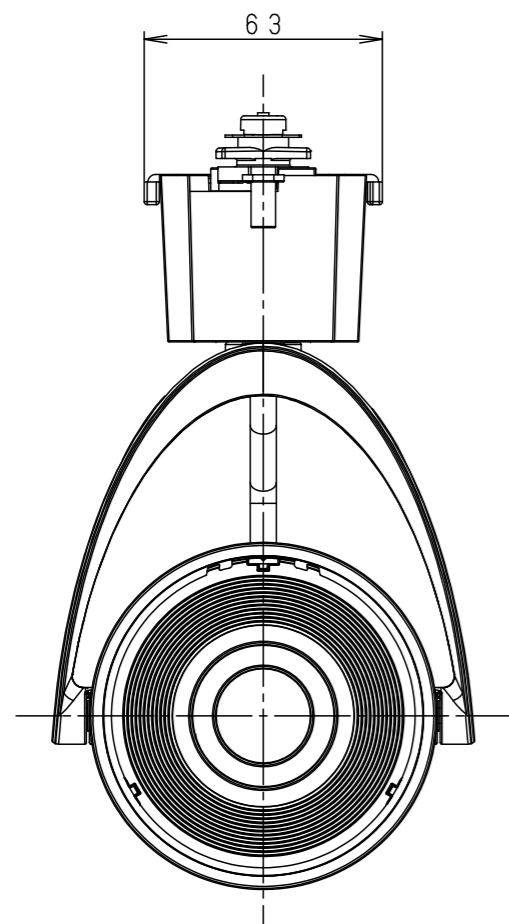

(使用上のご注意)

- ・調光器と組合わせて使用しないでください。
- ・スポットベース (DH0214, DH0224) には取付けできません。
- ・100V配線ダクト、アース付配線ダクトではパイプ吊りハンガーは使用できません。
- ・100V配線ダクト、アース付配線ダクトの取付用木ネジの位置には取付けできません。
- ・LEDにはバラツキがあるため、同一品番でも商品ごとに発光色、明るさが異なる場合があります。予めご了承ください。
- ・照射距離が近い時や照射面によって、光ムラが気になる場合があります。予めご了承ください。
- ・電源の特性上、同一品番でも、始動時間に差が生じる場合があります。
- ・この照明器具は生鮮食品照射用です。壁面などへ照射した場合、器具ごとの発光色バラつきが目立つことがあります。

適合オプション (別売)	
品名	品番
ディフュージョンフィルター	NNN89051
スプレッドフィルター	NNN89052

※各種フィルターの併用はできません。