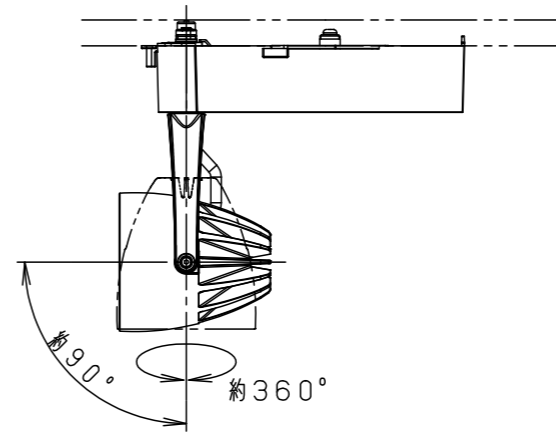

⚠ 注意：商品には寿命があります。詳細はCLX2021HAをご参照ください。

⚠ 安全に関するご注意

- 一般屋内用器具です。屋外や水気・湿気のある場所、粉じんの発生する場所では使用しないでください。絶縁不良による感電の原因となります。
- 配線ダクト取付専用器具です。傾斜天井、壁面、床面に取付けた配線ダクトには取付けないでください。指定外取付は、火災・落下の原因となります。
- 器具と被照射面は30cm以上離してください。被照射面の温度上昇による変色の原因となります。
- LEDを直視しないでください。目の痛みの原因になることがあります。

照射角度

(使用上のご注意)

- ・調光器と組合わせて使用しないでください。
- ・スポットベース (DH0214, DH0224) には取付けできません。
- ・100V配線ダクト、アース付配線ダクトではパイプ吊りハンガーは使用できません。
- ・100V配線ダクト、アース付配線ダクトの取付用木ネジの位置には取付けできません。
- ・LEDにはバラツキがあるため、同一品番でも商品ごとに発光色、明るさが異なる場合があります。予めご了承ください。
- ・照射距離が近い時や照射面によって、光ムラが気になる場合があります。予めご了承ください。
- ・電源の特性上、同一品番でも、始動時間に差が生じる場合があります。
- ・この照明器具は生鮮食品照射用です。壁面などへ照射した場合、器具ごとの発光色バラつきが目立つことがあります。

適合オプション (別売)	
品名	品番
ディフュージョンフィルター	NNN89051
スプレッドフィルター	NNN89052

※各種フィルターの併用はできません。

<適合ダクト>

ダクト名称	代表品番
100V配線ダクト	DH0211 等
アース付配線ダクト	DH0211EK 等

定格電圧	入力電流	消費電力
AC100V	0.35A	34.2W
ホワイト マンセル N9.5		
器具光束	2245lm	
LED	専用光色 (タイプM)	
配光	中角タイプ (23°)	
器具質量	1.2kg	

特記事項		
5	固定バネ	SWB (t1.2) ブラックつや消し
4	電源ボックス	アルミダイカスト ホワイト半つや消し ポリエステル粉体塗装
3	アーム	アルミダイカスト ホワイト半つや消し ポリエステル粉体塗装
2	レンズ	アクリル 透明
1	本体	アルミダイカスト ホワイト半つや消し ポリエステル粉体塗装

部品名	材質・素材厚	備考
品番 NSN07063W		
NSN07063W-K2		三橋池田
単位: mm	第三角法	輪本

パナソニック株式会社