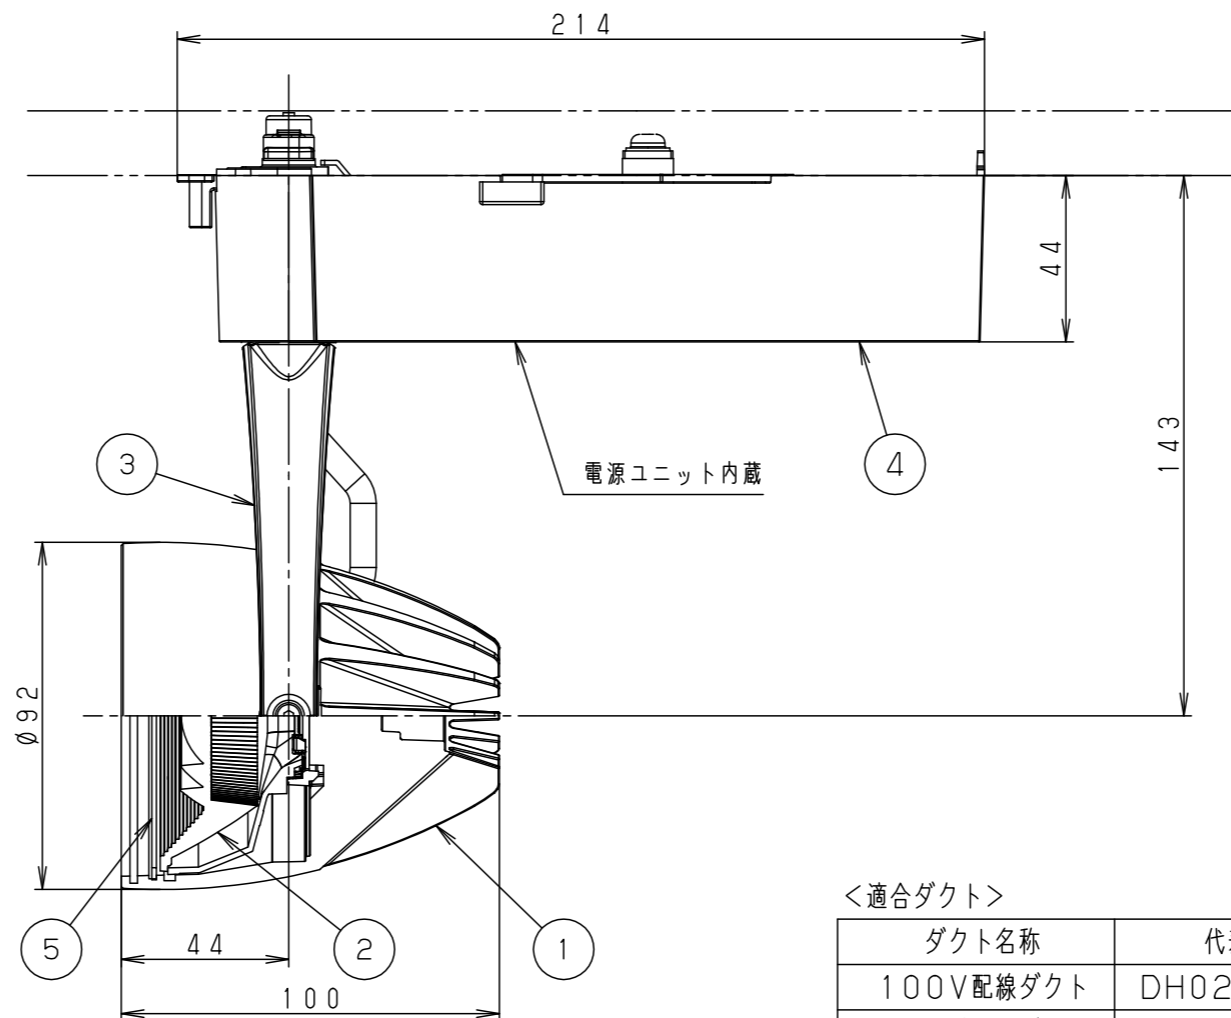

(使用上のご注意)

- ・調光器と組合わせて使用しないでください。
- ・スポットベース (DH0214, DH0224) には取付けできません。
- ・100V配線ダクト、アース付配線ダクトではパイプ吊りハンガーは使用できません。
- ・100V配線ダクト、アース付配線ダクトの取付用木ネジの位置には取付けできません。
- ・LEDにはバラツキがあるため、同一品番でも商品ごとに発光色、明るさが異なる場合があります。予めご了承ください。
- ・照射距離が近い時や照射面によって、光ムラが気になる場合があります。予めご了承ください。
- ・電源の特性上、同一品番でも、始動時間に差が生じる場合があります。
- ・この照明器具は生鮮食品照射用です。壁面などへ照射した場合、器具ごとの発光色バラつきが目立つことがあります。

適合オプション (別売)	
品名	品番
ディフュージョンフィルター	NNN89051
スプレッドフィルター	NNN89052

※各種フィルターの併用はできません。