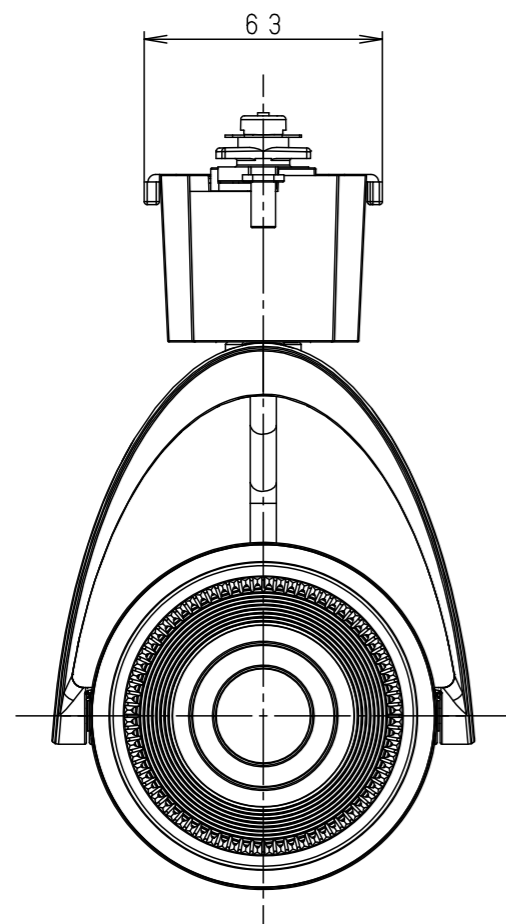

照射角度

器具施工時必要寸法

(使用上のご注意)

- ・調光器と組合わせて使用しないでください。
- ・スポットベース (DH0214, DH0224) には取付けできません。
- ・100V配線ダクト、アース付配線ダクトではパイプ吊りハンガーは使用できません。
- ・100V配線ダクト、アース付配線ダクトの取付用木ネジの位置には取付けできません。
- ・LEDにはバラツキがあるため、同一品番でも商品ごとに発光色、明るさが異なる場合があります。予めご了承ください。
- ・照射距離が近い時や照射面によって、光ムラが気になる場合があります。予めご了承ください。
- ・電源の特性上、同一品番でも、始動時間に差が生じる場合があります。
- ・この照明器具は生鮮食品照射用です。壁面などへ照射した場合、器具ごとの発光色バラつきが目立つことがあります。

<適合ダクト>

| ダクト名称 | 代表品番 |
|-----------|------------|
| 100V配線ダクト | DH0211 等 |
| アース付配線ダクト | DH0211EK 等 |

| | | |
|--------------|--------------|------------------------------|
| 定格電圧 | 入力電流 | 消費電力 |
| AC100V | 0.35A | 34.2W |
| ブラック マンセル N1 | | |
| 器具光束 | 2140lm | |
| LED | 専用光色 (タイプM) | |
| 配光 | 中角タイプ (24°) | |
| 器具質量 | 1.3kg | |
| 特記事項 | | |
| 5 | 透過セード | アクリル 透明 |
| 4 | 電源ボックス | アルミダイカスト ブラックアつや消しポリエステル粉体塗装 |
| 3 | アーム | アルミダイカスト ブラックアつや消しポリエステル粉体塗装 |
| 2 | レンズ | アクリル 透明 |
| 1 | 本体 | アルミダイカスト ブラックアつや消しポリエステル粉体塗装 |
| 部番 | 部品名 | 材質・素材厚 備考 |
| 品番 | NSN07068B | |
| 図番 | NSN07068B-K1 | 三輪 橋本 |
| 単位：mm | | 第三角法 |
| パナソニック株式会社 | | |