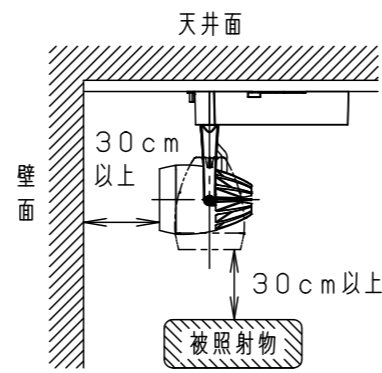

⚠ 注意：商品には寿命があります。詳細はCLX2021HAをご参照ください。

⚠ 安全に関するご注意

- 一般屋内用器具です。屋外や水気・湿気のある場所、粉じんの発生する場所では使用しないでください。絶縁不良による感電の原因となります。
- 配線ダクト取付専用器具です。傾斜天井、壁面、床面に取付けた配線ダクトには取付けないでください。指定外取付は、火災・落下の原因となります。
- 器具と被照射面は30cm以上離してください。被照射面の温度上昇による変色の原因となります。
- LEDを直視しないでください。目の痛みの原因になることがあります。

照射角度

器具施工時必要寸法

(使用上のご注意)

- ・調光器と組合わせて使用しないでください。
- ・スポットベース (DH0214, DH0224) には取付けできません。
- ・100V配線ダクト、アース付配線ダクトではパイプ吊りハンガーは使用できません。
- ・100V配線ダクト、アース付配線ダクトの取付用木ネジの位置には取付けできません。
- ・LEDにはバラツキがあるため、同一品番でも商品ごとに発光色、明るさが異なる場合があります。予めご了承ください。
- ・照射距離が近い時や照射面によって、光ムラが気になる場合があります。予めご了承ください。
- ・電源の特性上、同一品番でも、始動時間に差が生じる場合があります。
- ・この照明器具は生鮮食品照射用です。壁面などへ照射した場合、器具ごとの発光色バラつきが目立つことがあります。

<適合ダクト>

| ダクト名称 | 代表品番 |
|-----------|------------|
| 100V配線ダクト | DH0211 等 |
| アース付配線ダクト | DH0211EK 等 |

| | | |
|--------------|--------------|------------------------------|
| 定格電圧 | 入力電流 | 消費電力 |
| AC100V | 0.35A | 34.2W |
| ブラック マンセル N1 | | |
| 器具光束 | 2140lm | |
| LED | 専用光色 (タイプM) | |
| 配光 | 中角タイプ (24°) | |
| 器具質量 | 1.3kg | |
| 特記事項 | | |
| 5 | 透過セード | アクリル 透明 |
| 4 | 電源ボックス | アルミダイカスト ブラックアつや消しポリエステル粉体塗装 |
| 3 | アーム | アルミダイカスト ブラックアつや消しポリエステル粉体塗装 |
| 2 | レンズ | アクリル 透明 |
| 1 | 本体 | アルミダイカスト ブラックアつや消しポリエステル粉体塗装 |
| 部番 | 部品名 | 材質・素材厚 備考 |
| 品番 | NSN07068B | |
| 図番 | NSN07068B-K1 | 三輪 橋本 |
| 単位：mm | | 第三角法 |
| パナソニック株式会社 | | |