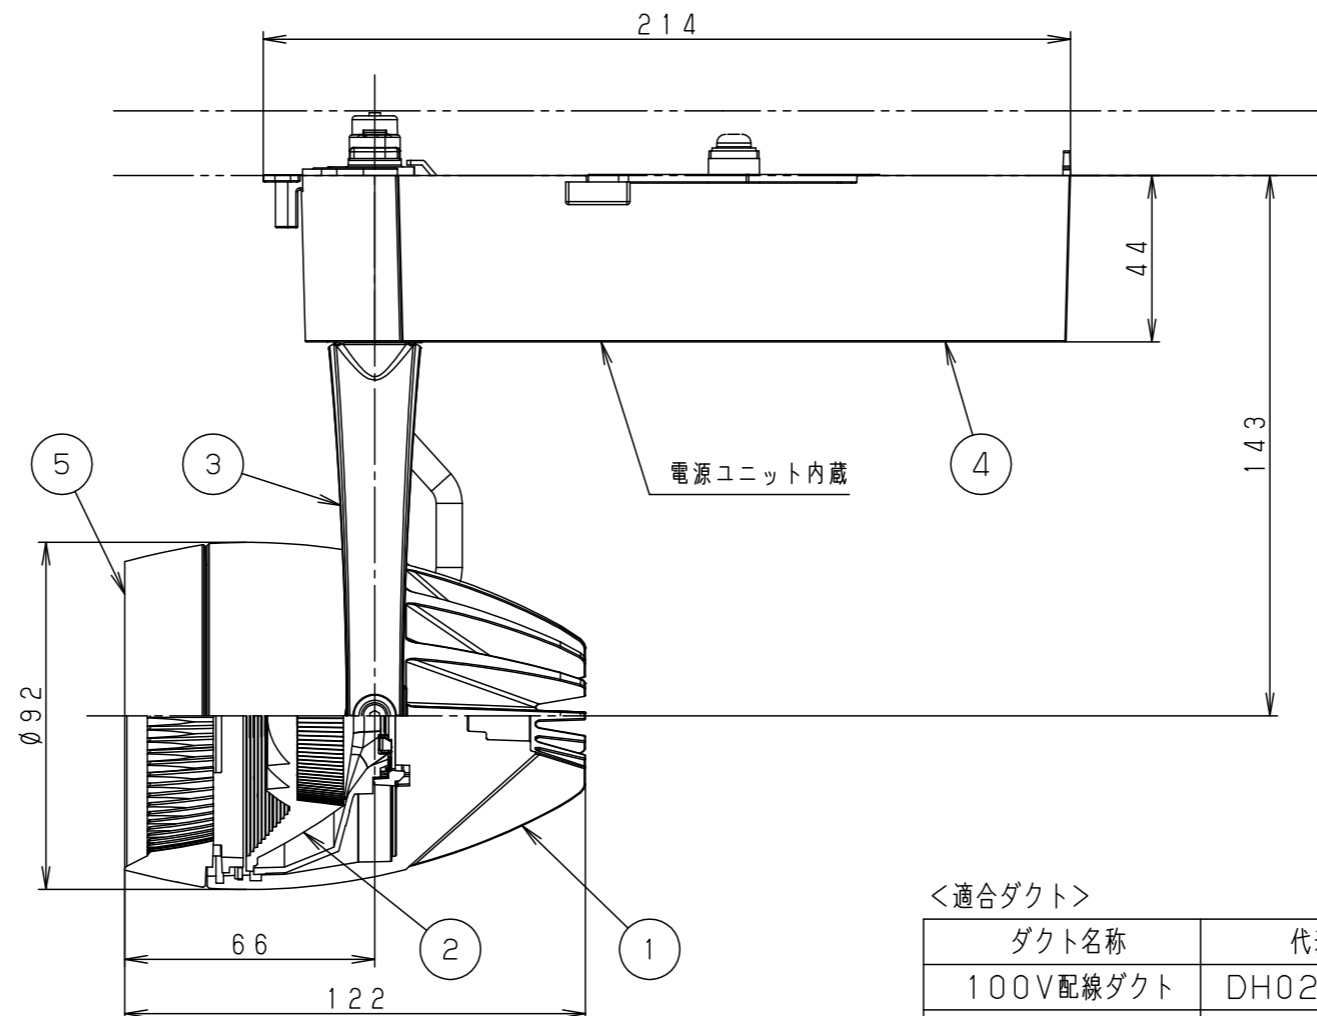

照射角度

器具施工時必要寸法

(使用上のご注意)

- ・調光器と組合わせて使用しないでください。
- ・スポットベース (DH0214, DH0224) には取付けできません。
- ・100V配線ダクト、アース付配線ダクトではパイプ吊りハンガーは使用できません。
- ・100V配線ダクト、アース付配線ダクトの取付用木ネジの位置には取付けできません。
- ・LEDにはバラツキがあるため、同一品番でも商品ごとに発光色、明るさが異なる場合があります。予めご了承ください。
- ・照射距離が近い時や照射面によって、光ムラが気になる場合があります。予めご了承ください。
- ・電源の特性上、同一品番でも、始動時間に差が生じる場合があります。
- ・この照明器具は生鮮食品照射用です。壁面などへ照射した場合、器具ごとの発光色バラつきが目立つことがあります。

<適合ダクト>

| ダクト名称 | 代表品番 |
|-----------|------------|
| 100V配線ダクト | DH0211 等 |
| アース付配線ダクト | DH0211EK 等 |

| | | |
|--------------|--------------|------------------------------|
| 定格電圧 | 入力電流 | 消費電力 |
| AC100V | 0.35A | 34.2W |
| ブラック マンセル N1 | | |
| 器具光束 | 2140lm | |
| LED | 専用光色 (タイプM) | |
| 配光 | 中角タイプ (24°) | |
| 器具質量 | 1.3kg | |
| 特記事項 | | |
| 5 | 透過セード | アクリル 透明 |
| 4 | 電源ボックス | アルミダイカスト ブラックアつや消しポリエステル粉体塗装 |
| 3 | アーム | アルミダイカスト ブラックアつや消しポリエステル粉体塗装 |
| 2 | レンズ | アクリル 透明 |
| 1 | 本体 | アルミダイカスト ブラックアつや消しポリエステル粉体塗装 |
| 部番 | 部品名 | 材質・素材厚 備考 |
| 品番 | NSN07068B | |
| 図番 | NSN07068B-K1 | 三輪 橋本 |
| 単位：mm | | 第三角法 |
| パナソニック株式会社 | | |