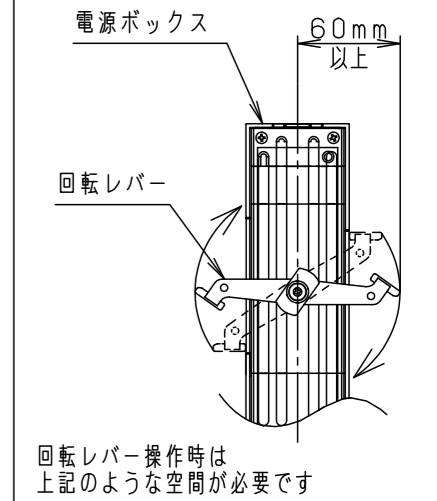

⚠ 注意：商品には寿命があります。詳細はCLX2021HAをご参照ください。

⚠ 安全に関するご注意

- 一般屋内用器具です。屋外や水気・湿気のある場所、粉じんの発生する場所では使用しないでください。絶縁不良による感電の原因となります。
- 配線ダクト取付専用器具です。傾斜天井、壁面、床面に取付けた配線ダクトには取付けないでください。指定外取付は、火災・落下の原因となります。
- 器具と被照射面は30cm以上離してください。被照射面の温度上昇による変色の原因となります。
- LEDを直視しないでください。目の痛みの原因になることがあります。

照射角度

器具施工時必要寸法

(使用上のご注意)

- ・調光器と組合わせて使用しないでください。
- ・スポットベース (DH0214, DH0224) には取付けできません。
- ・100V配線ダクト、アース付配線ダクトではパイプ吊りハンガーは使用できません。
- ・100V配線ダクト、アース付配線ダクトの取付用木ネジの位置には取付けできません。
- ・LEDにはバラツキがあるため、同一品番でも商品ごとに発光色、明るさが異なる場合があります。予めご了承ください。
- ・照射距離が近い時や照射面によって、光ムラが気になる場合があります。予めご了承ください。
- ・電源の特性上、同一品番でも、始動時間に差が生じる場合があります。
- ・この照明器具は生鮮食品照射用です。壁面などへ照射した場合、器具ごとの発光色バラつきが目立つことがあります。

<適合ダクト>

| ダクト名称 | 代表品番 |
|-----------|------------|
| 100V配線ダクト | DH0211 等 |
| アース付配線ダクト | DH0211EK 等 |

| | | |
|--------------|--------------|------------------------------|
| 定格電圧 | 入力電流 | 消費電力 |
| AC100V | 0.35A | 34.2W |
| ブラック マンセル N1 | | |
| 器具光束 | 2140lm | |
| LED | 専用光色 (タイプM) | |
| 配光 | 中角タイプ (24°) | |
| 器具質量 | 1.3kg | |
| 特記事項 | | |
| 5 | 透過セード | アクリル 透明 |
| 4 | 電源ボックス | アルミダイカスト ブラックアつや消しポリエステル粉体塗装 |
| 3 | アーム | アルミダイカスト ブラックアつや消しポリエステル粉体塗装 |
| 2 | レンズ | アクリル 透明 |
| 1 | 本体 | アルミダイカスト ブラックアつや消しポリエステル粉体塗装 |
| 部番 | 部品名 | 材質・素材厚 備考 |
| 品番 | NSN07068B | |
| 図番 | NSN07068B-K1 | 三輪 橋本 |
| 単位：mm | | 第三角法 |
| パナソニック株式会社 | | |