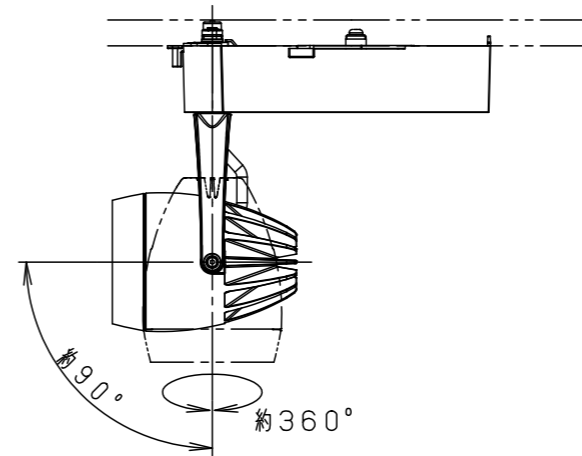

照射角度

器具施工時必要寸法

(使用上のご注意)

- ・調光器と組合わせて使用しないでください。
- ・スポットベース (DH0214, DH0224) には取付けできません。
- ・100V配線ダクト、アース付配線ダクトではパイプ吊りハンガーは使用できません。
- ・100V配線ダクト、アース付配線ダクトの取付用木ネジの位置には取付けできません。
- ・LEDにはバラツキがあるため、同一品番でも商品ごとに発光色、明るさが異なる場合があります。予めご了承ください。
- ・照射距離が近い時や照射面によって、光ムラが気になる場合があります。予めご了承ください。
- ・電源の特性上、同一品番でも、始動時間に差が生じる場合があります。
- ・この照明器具は生鮮食品照射用です。壁面などへ照射した場合、器具ごとの発光色バラつきが目立つことがあります。

<適合ダクト>

| ダクト名称 | 代表品番 |
|-----------|------------|
| 100V配線ダクト | DH0211 等 |
| アース付配線ダクト | DH0211EK 等 |

| | | |
|--------------|--------------|------------------------------|
| 定格電圧 | 入力電流 | 消費電力 |
| AC100V | 0.35A | 34.2W |
| ブラック マンセル N1 | | |
| 器具光束 | 2140lm | |
| LED | 専用光色 (タイプM) | |
| 配光 | 中角タイプ (24°) | |
| 器具質量 | 1.3kg | |
| 特記事項 | | |
| 5 | 透過セード | アクリル 透明 |
| 4 | 電源ボックス | アルミダイカスト ブラックアつや消しポリエステル粉体塗装 |
| 3 | アーム | アルミダイカスト ブラックアつや消しポリエステル粉体塗装 |
| 2 | レンズ | アクリル 透明 |
| 1 | 本体 | アルミダイカスト ブラックアつや消しポリエステル粉体塗装 |
| 部番 | 部品名 | 材質・素材厚 備考 |
| 品番 | NSN07068B | |
| 図番 | NSN07068B-K1 | 三輪 橋本 |
| 単位：mm | | 第三角法 |
| パナソニック株式会社 | | |