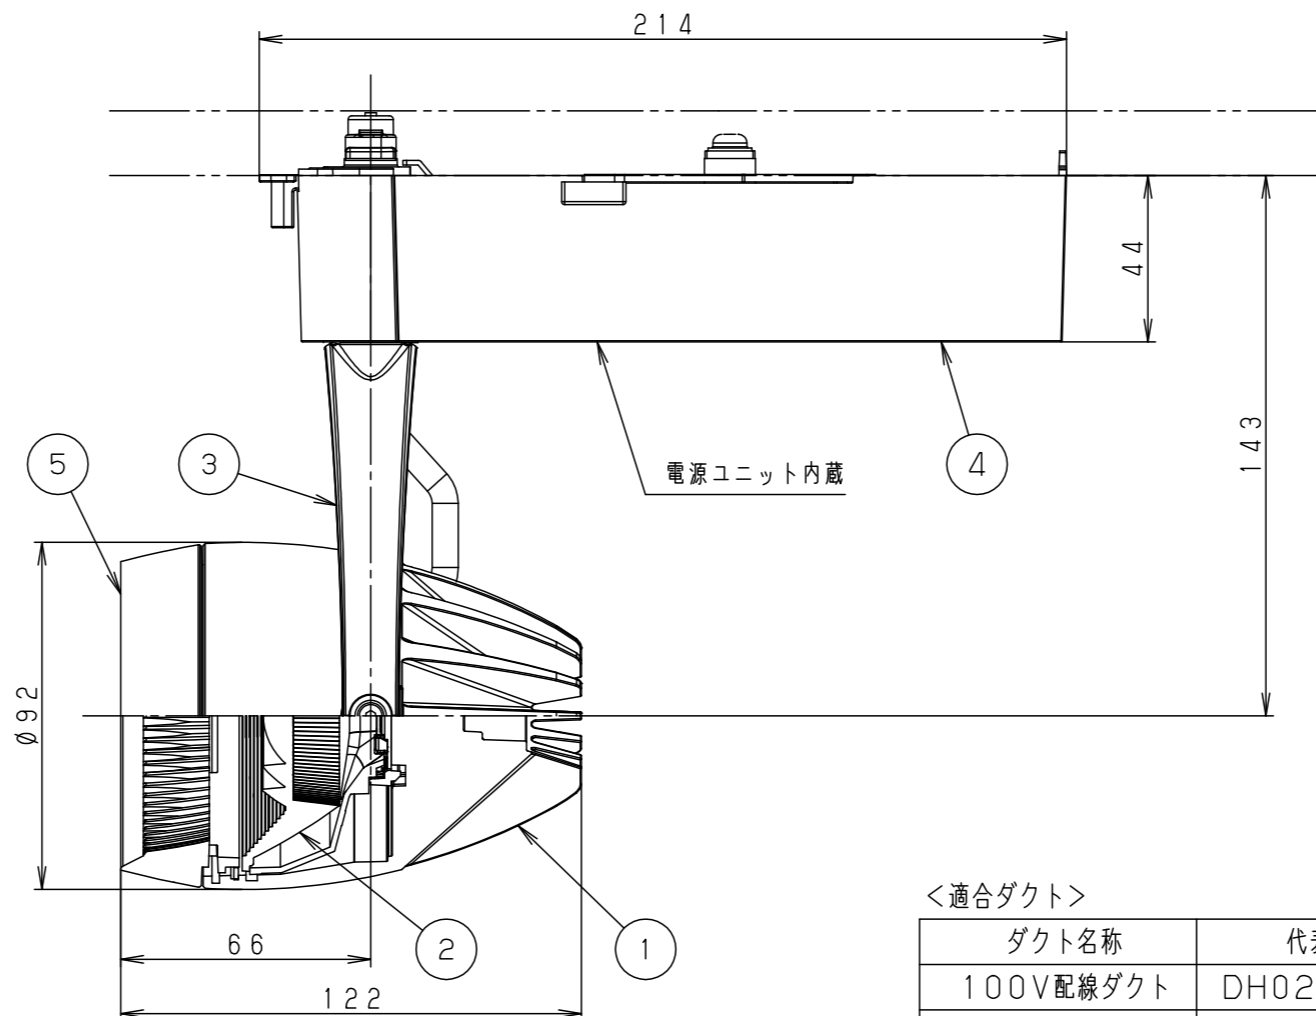

照射角度

器具施工時必要寸法

(使用上のご注意)

- ・調光器と組合わせて使用しないでください。
- ・スポットベース (DH0214, DH0224) には取り付けできません。
- ・100V配線ダクト、アース付配線ダクトではパイプ吊りハンガーは使用できません。
- ・100V配線ダクト、アース付配線ダクトの取付用木ネジの位置には取り付けできません。
- ・LEDにはバラツキがあるため、同一品番でも商品ごとに発光色、明るさが異なる場合があります。予めご了承ください。
- ・照射距離が近い時や照射面によって、光ムラが気になる場合があります。予めご了承ください。
- ・電源の特性上、同一品番でも、始動時間に差が生じる場合があります。
- ・この照明器具は生鮮食品照射用です。壁面などへ照射した場合、器具ごとの発光色バラつきが目立つことがあります。

<適合ダクト>

ダクト名称	代表品番
100V配線ダクト	DH0211 等
アース付配線ダクト	DH0211EK 等

定格電圧	入力電流	消費電力
AC100V	0.35A	34.2W
ブラック マンセル N1		
器具光束	3215lm	
LED	彩光色(3500K)温白色	
配光	広角タイプ(38°)	
器具質量	1.3kg	
特記事項		
5	透過セード	アクリル 透明
4	電源ボックス	アルミダイカスト ブラックアつや消しポリエステル粉体塗装
3	アーム	アルミダイカスト ブラックアつや消しポリエステル粉体塗装
2	レンズ	アクリル 透明
1	本体	アルミダイカスト ブラックアつや消しポリエステル粉体塗装
部番	部品名	材質・素材厚 備考
品番	NSN07087B	
図番	NSN07087B-K2	三橋池田
単位: mm	第三角法	輪本
パナソニック株式会社		