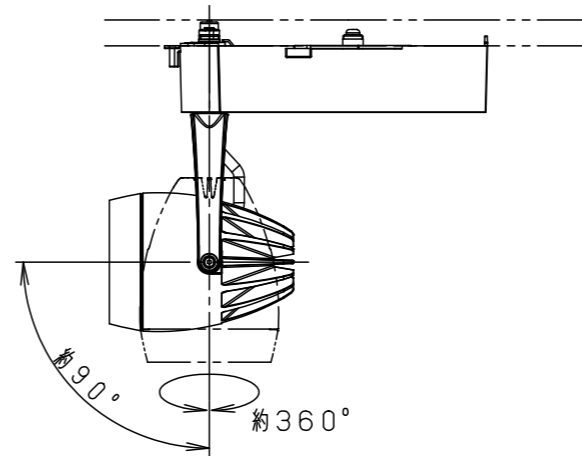

照射角度

器具施工時必要寸法

(使用上のご注意)

- ・調光器と組合わせて使用しないでください。
- ・スポットベース (DH0214, DH0224) には取り付けできません。
- ・100V配線ダクト、アース付配線ダクトではパイプ吊りハンガーは使用できません。
- ・100V配線ダクト、アース付配線ダクトの取付用木ネジの位置には取り付けできません。
- ・LEDにはバラツキがあるため、同一品番でも商品ごとに発光色、明るさが異なる場合があります。予めご了承ください。
- ・照射距離が近い時や照射面によって、光ムラが気になる場合があります。予めご了承ください。
- ・電源の特性上、同一品番でも、始動時間に差が生じる場合があります。
- ・この照明器具は生鮮食品照射用です。壁面などへ照射した場合、器具ごとの発光色バラつきが目立つことがあります。

<適合ダクト>

ダクト名称	代表品番
100V配線ダクト	DH0211 等
アース付配線ダクト	DH0211EK 等

定格電圧	入力電流	消費電力
AC100V	0.35A	34.2W
ブラック マンセル N1		
器具光束	3215lm	
LED	彩光色(3500K)温白色	
配光	広角タイプ(38°)	
器具質量	1.3kg	
特記事項		
5	透過セード	アクリル 透明
4	電源ボックス	アルミダイカスト ブラックアつや消しポリエステル粉体塗装
3	アーム	アルミダイカスト ブラックアつや消しポリエステル粉体塗装
2	レンズ	アクリル 透明
1	本体	アルミダイカスト ブラックアつや消しポリエステル粉体塗装
部番	部品名	材質・素材厚 備考
品番	NSN07087B	
図番	NSN07087B-K2	三橋池田
単位: mm	第三角法	輪本
パナソニック株式会社		