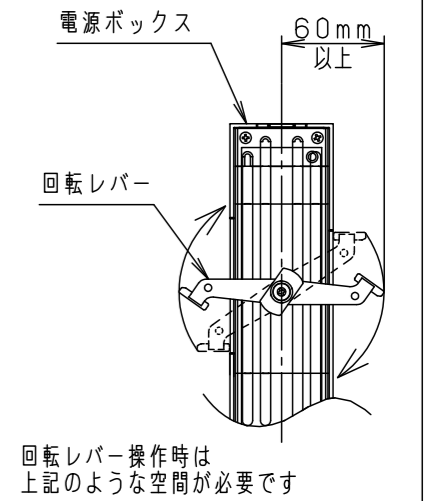

⚠ 注意：商品には寿命があります。詳細はCLX2021HAをご参照ください。

グリーン購入法適合

⚠ 安全に関するご注意

- 一般屋内用器具です。屋外や水気・湿気のある場所、粉じんの発生する場所では使用しないでください。絶縁不良による感電の原因となります。
- 配線ダクト取付専用器具です。傾斜天井、壁面、床面に取付けた配線ダクトには取付けないでください。指定外取付は、火災・落下の原因となります。
- 器具と被照射面は30cm以上離してください。被照射面の温度上昇による変色の原因となります。
- LEDを直視しないでください。目の痛みの原因になることがあります。

照射角度

器具施工時必要寸法

(使用上のご注意)

- ・調光器と組合わせて使用しないでください。
- ・スポットベース (DH0214, DH0224) には取り付けできません。
- ・100V配線ダクト、アース付配線ダクトではパイプ吊りハンガーは使用できません。
- ・100V配線ダクト、アース付配線ダクトの取付用木ネジの位置には取り付けできません。
- ・LEDにはバラツキがあるため、同一品番でも商品ごとに発光色、明るさが異なる場合があります。予めご了承ください。
- ・照射距離が近い時や照射面によって、光ムラが気になる場合があります。予めご了承ください。
- ・電源の特性上、同一品番でも、始動時間に差が生じる場合があります。
- ・この照明器具は生鮮食品照射用です。壁面などへ照射した場合、器具ごとの発光色バラつきが目立つことがあります。

<適合ダクト>

ダクト名称	代表品番
100V配線ダクト	DH0211 等
アース付配線ダクト	DH0211EK 等

定格電圧	入力電流	消費電力
AC100V	0.35A	34.2W
ブラック マンセル N1		
器具光束	3215lm	
LED	彩光色(3500K)温白色	
配光	広角タイプ(38°)	
器具質量	1.3kg	
特記事項		
5	透過セード	アクリル 透明
4	電源ボックス	アルミダイカスト ブラックアつや消しポリエステル粉体塗装
3	アーム	アルミダイカスト ブラックアつや消しポリエステル粉体塗装
2	レンズ	アクリル 透明
1	本体	アルミダイカスト ブラックアつや消しポリエステル粉体塗装
部番	部品名	材質・素材厚 備考
品番	NSN07087B	
図番	NSN07087B-K2	三橋池田
単位: mm	第三角法	輪本
パナソニック株式会社		