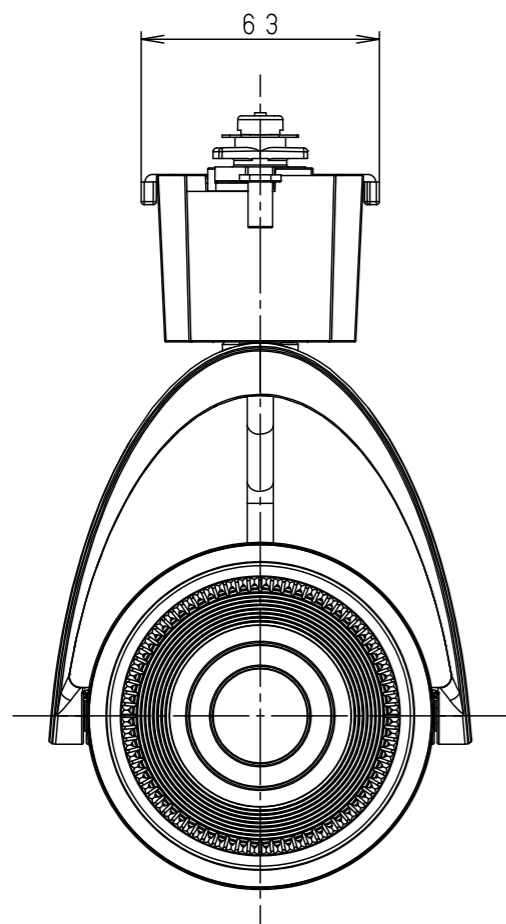

照射角度

器具施工時必要寸法

(使用上のご注意)

- ・調光器と組合わせて使用しないでください。
- ・スポットベース (DH0214, DH0224) には取り付けできません。
- ・100V配線ダクト、アース付配線ダクトではパイプ吊りハンガーは使用できません。
- ・100V配線ダクト、アース付配線ダクトの取付用木ネジの位置には取り付けできません。
- ・LEDにはバラツキがあるため、同一品番でも商品ごとに発光色、明るさが異なる場合があります。予めご了承ください。
- ・照射距離が近い時や照射面によって、光ムラが気になる場合があります。予めご了承ください。
- ・電源の特性上、同一品番でも、始動時間に差が生じる場合があります。
- ・この照明器具は生鮮食品照射用です。壁面などへ照射した場合、器具ごとの発光色バラつきが目立つことがあります。

<適合ダクト>

ダクト名称	代表品番
100V配線ダクト	DH0211 等
アース付配線ダクト	DH0211EK 等

定格電圧	入力電流	消費電力
AC100V	0.35A	34.2W
ブラック マンセル N1		
器具光束	3215lm	
LED	彩光色(3500K)温白色	
配光	広角タイプ(38°)	
器具質量	1.3kg	
特記事項		
5	透過セード	アクリル 透明
4	電源ボックス	アルミダイカスト ブラックアつや消しポリエステル粉体塗装
3	アーム	アルミダイカスト ブラックアつや消しポリエステル粉体塗装
2	レンズ	アクリル 透明
1	本体	アルミダイカスト ブラックアつや消しポリエステル粉体塗装
部番	部品名	材質・素材厚 備考
品番	NSN07087B	
図番	NSN07087B-K2	三橋池田
単位: mm	第三角法	輪本
パナソニック株式会社		