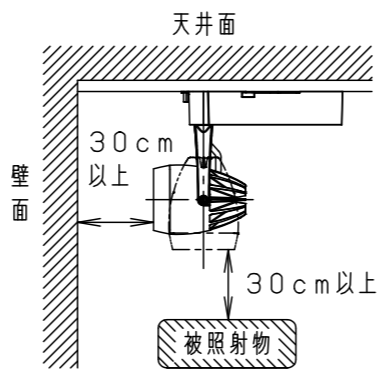

⚠ 注意：商品には寿命があります。詳細はCLX2021HAをご参照ください。

グリーン購入法適合

⚠ 安全に関するご注意

- 一般屋内用器具です。屋外や水気・湿気のある場所、粉じんの発生する場所では使用しないでください。絶縁不良による感電の原因となります。
- 配線ダクト取付専用器具です。傾斜天井、壁面、床面に取付けた配線ダクトには取付けないでください。指定外取付は、火災・落下の原因となります。
- 器具と被照射面は30cm以上離してください。被照射面の温度上昇による変色の原因となります。
- LEDを直視しないでください。目の痛みの原因になることがあります。

照射角度

器具施工時必要寸法

(使用上のご注意)

- ・調光器と組合わせて使用しないでください。
- ・スポットベース (DH0214, DH0224) には取り付けできません。
- ・100V配線ダクト、アース付配線ダクトではパイプ吊りハンガーは使用できません。
- ・100V配線ダクト、アース付配線ダクトの取付用木ネジの位置には取り付けできません。
- ・LEDにはバラツキがあるため、同一品番でも商品ごとに発光色、明るさが異なる場合があります。予めご了承ください。
- ・照射距離が近い時や照射面によって、光ムラが気になる場合があります。予めご了承ください。
- ・電源の特性上、同一品番でも、始動時間に差が生じる場合があります。
- ・この照明器具は生鮮食品照射用です。壁面などへ照射した場合、器具ごとの発光色バラつきが目立つことがあります。

<適合ダクト>

ダクト名称	代表品番
100V配線ダクト	DH0211 等
アース付配線ダクト	DH0211EK 等

定格電圧	入力電流	消費電力
AC100V	0.35A	34.2W
ブラック マンセル N1		
器具光束	3215lm	
LED	彩光色(3500K)温白色	
配光	広角タイプ(38°)	
器具質量	1.3kg	
特記事項		
5	透過セード	アクリル 透明
4	電源ボックス	アルミダイカスト ブラックアつや消しポリエステル粉体塗装
3	アーム	アルミダイカスト ブラックアつや消しポリエステル粉体塗装
2	レンズ	アクリル 透明
1	本体	アルミダイカスト ブラックアつや消しポリエステル粉体塗装
部番	部品名	材質・素材厚 備考
品番	NSN07087B	
図番	NSN07087B-K2	三橋池田
単位: mm	第三角法	輪本
パナソニック株式会社		