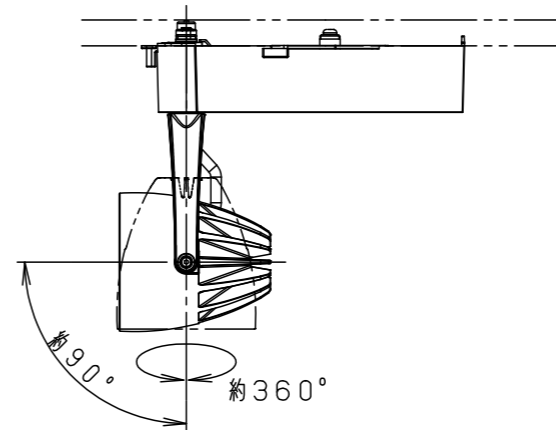

照射角度

(使用上のご注意)

- ・調光器と組合わせて使用しないでください。
- ・スポットベース (DH0214, DH0224) には取付けできません。
- ・100V配線ダクト、アース付配線ダクトではパイプ吊りハンガーは使用できません。
- ・100V配線ダクト、アース付配線ダクトの取付用木ネジの位置には取付けできません。
- ・LEDにはバラツキがあるため、同一品番でも商品ごとに発光色、明るさが異なる場合があります。予めご了承ください。
- ・照射距離が近い時や照射面によって、光ムラが気になる場合があります。予めご了承ください。
- ・電源の特性上、同一品番でも、始動時間に差が生じる場合があります。
- ・この照明器具は生鮮食品照射用です。壁面などへ照射した場合、器具ごとの発光色バラつきが目立つことがあります。