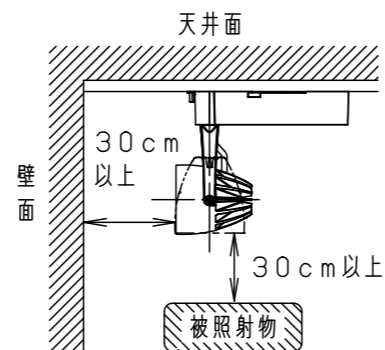

⚠ 注意：商品には寿命があります。詳細はCLX2021HAをご参照ください。

⚠ 安全に関するご注意

- 一般屋内用器具です。屋外や水気・湿気のある場所、粉じんの発生する場所では使用しないでください。絶縁不良による感電の原因となります。
- 配線ダクト取付専用器具です。傾斜天井、壁面、床面に取付けた配線ダクトには取付けないでください。指定外取付は、火災・落下の原因となります。
- 器具と被照射面は30cm以上離してください。被照射面の温度上昇による変色の原因となります。
- LEDを直視しないでください。目の痛みの原因になることがあります。

照射角度

(使用上のご注意)

- ・調光器と組合わせて使用しないでください。
- ・スポットベース (DH0214, DH0224) には取付けできません。
- ・100V配線ダクト、アース付配線ダクトではパイプ吊りハンガーは使用できません。
- ・100V配線ダクト、アース付配線ダクトの取付用木ネジの位置には取付けできません。
- ・LEDにはバラツキがあるため、同一品番でも商品ごとに発光色、明るさが異なる場合があります。予めご了承ください。
- ・照射距離が近い時や照射面によって、光ムラが気になる場合があります。予めご了承ください。
- ・電源の特性上、同一品番でも、始動時間に差が生じる場合があります。
- ・この照明器具は生鮮食品照射用です。壁面などへ照射した場合、器具ごとの発光色バラつきが目立つことがあります。