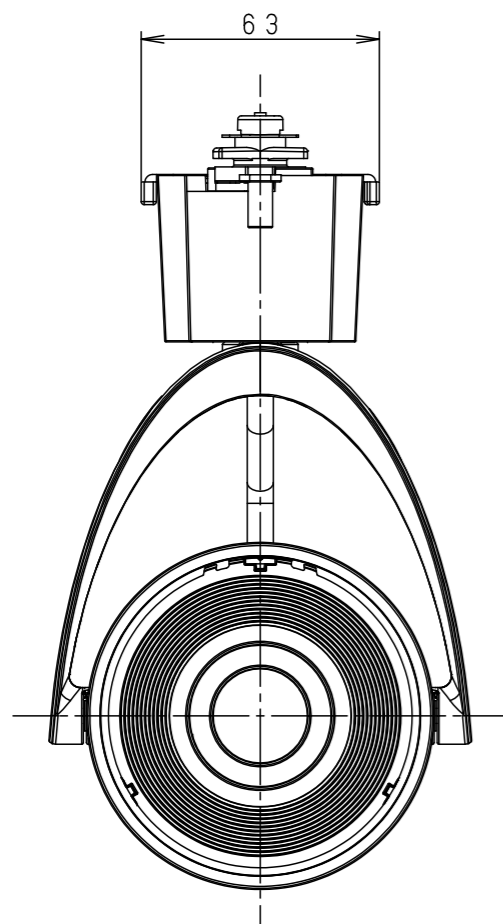

⚠ 注意：商品には寿命があります。詳細はCLX2021HAをご参照ください。

⚠ 安全に関するご注意

- 一般屋内用器具です。屋外や水気・湿気のある場所、粉じんの発生する場所では使用しないでください。絶縁不良による感電の原因となります。
- 配線ダクト取付専用器具です。傾斜天井、壁面、床面に取付けた配線ダクトには取付けないでください。指定外取付は、火災・落下の原因となります。
- 器具と被照射面は30cm以上離してください。被照射面の温度上昇による変色の原因となります。
- LEDを直視しないでください。目の痛みの原因になることがあります。

照射角度

(使用上のご注意)

- ・調光器と組合わせて使用しないでください。
- ・スポットベース (DH0214, DH0224) には取付けできません。
- ・100V配線ダクト、アース付配線ダクトではパイプ吊りハンガーは使用できません。
- ・100V配線ダクト、アース付配線ダクトの取付用木ネジの位置には取付けできません。
- ・LEDにはバラツキがあるため、同一品番でも商品ごとに発光色、明るさが異なる場合があります。予めご了承ください。
- ・照射距離が近い時や照射面によって、光ムラが気になる場合があります。予めご了承ください。
- ・電源の特性上、同一品番でも、始動時間に差が生じる場合があります。
- ・この照明器具は生鮮食品照射用です。壁面などへ照射した場合、器具ごとの発光色バラつきが目立つことがあります。

特記事項			
5	固定バネ	SWB (t1.2) ブラックつや消し	
4	電源ボックス	アルミダイカスト ブラックアつや消し ポリエステル粉体塗装	
3	アーム	アルミダイカスト ブラックアつや消し ポリエステル粉体塗装	
2	レンズ	アクリル 透明	
1	本体	アルミダイカスト ブラックアつや消し ポリエステル粉体塗装	
部品番	部品名	材質・素材厚	備考

品番	NSN07091B		
図番	NSN07091B-K1	三輪	橋本
単位: mm	第三角法		