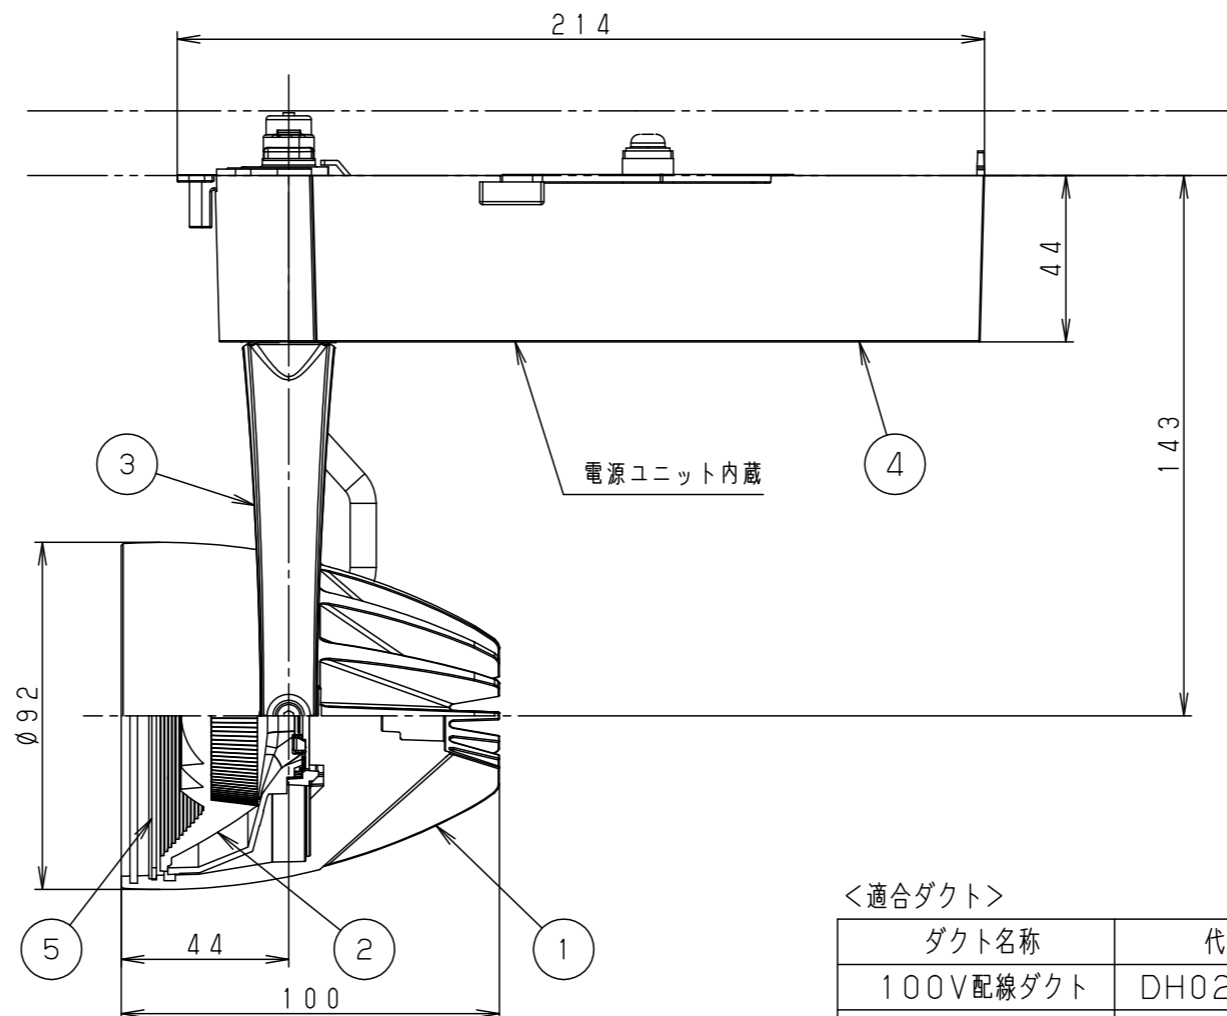

⚠ 注意：商品には寿命があります。詳細はCLX2021HAをご参照ください。

⚠ 安全に関するご注意

- 一般屋内用器具です。屋外や水気・湿気のある場所、粉じんの発生する場所では使用しないでください。絶縁不良による感電の原因となります。
- 配線ダクト取付専用器具です。傾斜天井、壁面、床面に取付けた配線ダクトには取付けないでください。指定外取付は、火災・落下の原因となります。
- 器具と被照射面は30cm以上離してください。被照射面の温度上昇による変色の原因となります。
- LEDを直視しないでください。目の痛みの原因になることがあります。

照射角度

(使用上のご注意)

- ・調光器と組合わせて使用しないでください。
- ・スポットベース (DH0214, DH0224) には取付けできません。
- ・100V配線ダクト、アース付配線ダクトではパイプ吊りハンガーは使用できません。
- ・100V配線ダクト、アース付配線ダクトの取付用木ネジの位置には取付けできません。
- ・LEDにはバラツキがあるため、同一品番でも商品ごとに発光色、明るさが異なる場合があります。予めご了承ください。
- ・照射距離が近い時や照射面によって、光ムラが気になる場合があります。予めご了承ください。
- ・電源の特性上、同一品番でも、始動時間に差が生じる場合があります。
- ・この照明器具は生鮮食品照射用です。壁面などへ照射した場合、器具ごとの発光色バラつきが目立つことがあります。