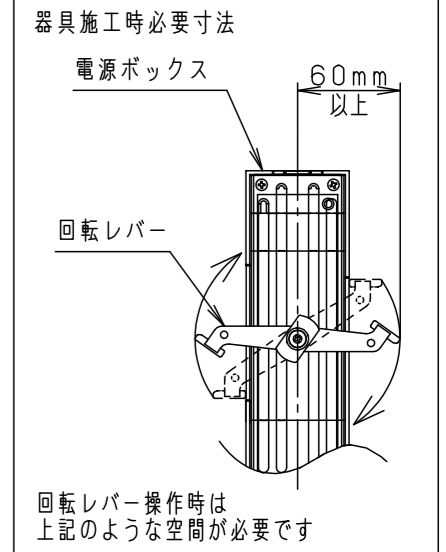

照射角度

(使用上のご注意)

- ・調光器と組合わせて使用しないでください。
- ・スポットベース (DH0214, DH0224) には取付けできません。
- ・100V配線ダクト、アース付配線ダクトではパイプ吊りハンガーは使用できません。
- ・100V配線ダクト、アース付配線ダクトの取付用木ネジの位置には取付けできません。
- ・LEDにはバラツキがあるため、同一品番でも商品ごとに発光色、明るさが異なる場合があります。予めご了承ください。
- ・照射距離が近い時や照射面によって、光ムラが気になる場合があります。予めご了承ください。
- ・電源の特性上、同一品番でも、始動時間に差が生じる場合があります。
- ・この照明器具は生鮮食品照射用です。壁面などへ照射した場合、器具ごとの発光色バラつきが目立つことがあります。

電源ユニット内蔵

<適合ダクト>

ダクト名称	代表品番
100V配線ダクト	DH0211 等
アース付配線ダクト	DH0211EK 等

適合オプション (別売)	
品名	品番
ディフュージョンフィルター	NNN89051
スプレッドフィルター	NNN89052

※各種フィルターの併用はできません。

定格電圧	入力電流	消費電力
AC100V	0.35A	34.2W
ブラック マンセル N1		
器具光束	2420lm	
LED	専用光色 (タイプF)	
配光	広角タイプ (40°)	
器具質量	1.2kg	