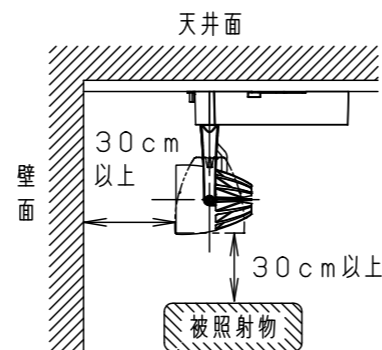

⚠ 注意：商品には寿命があります。詳細はCLX2021HAをご参照ください。

⚠ 安全に関するご注意

- 一般屋内用器具です。屋外や水気・湿気のある場所、粉じんの発生する場所では使用しないでください。絶縁不良による感電の原因となります。
- 配線ダクト取付専用器具です。傾斜天井、壁面、床面に取付けた配線ダクトには取付けないでください。指定外取付は、火災・落下の原因となります。
- 器具と被照射面は30cm以上離してください。被照射面の温度上昇による変色の原因となります。
- LEDを直視しないでください。目の痛みの原因になることがあります。

照射角度

(使用上のご注意)

- ・調光器と組合わせて使用しないでください。
- ・スポットベース (DH0214, DH0224) には取付けできません。
- ・100V配線ダクト、アース付配線ダクトではパイプ吊りハンガーは使用できません。
- ・100V配線ダクト、アース付配線ダクトの取付用木ネジの位置には取付けできません。
- ・LEDにはバラツキがあるため、同一品番でも商品ごとに発光色、明るさが異なる場合があります。予めご了承ください。
- ・照射距離が近い時や照射面によって、光ムラが気になる場合があります。予めご了承ください。
- ・電源の特性上、同一品番でも、始動時間に差が生じる場合があります。
- ・この照明器具は生鮮食品照射用です。壁面などへ照射した場合、器具ごとの発光色バラつきが目立つことがあります。