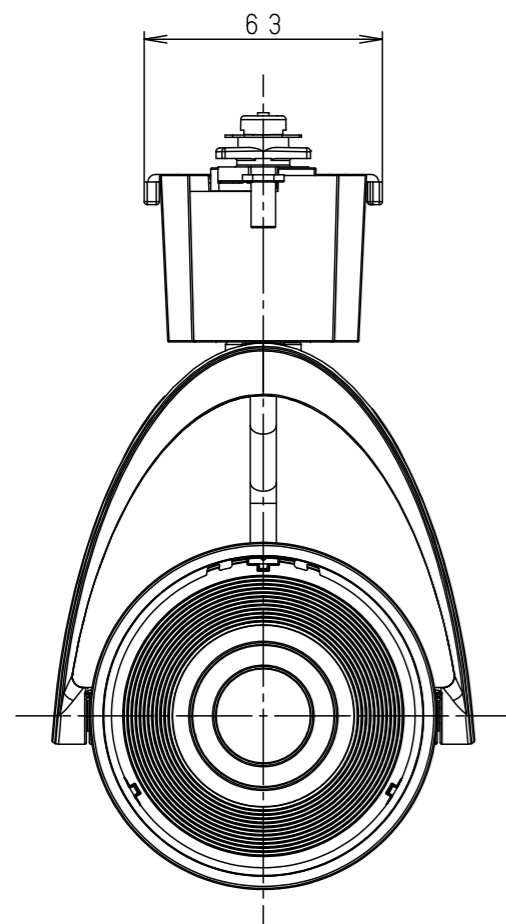

⚠ 注意：商品には寿命があります。詳細はCLX2021HAをご参照ください。

⚠ 安全に関するご注意

- 一般屋内用器具です。屋外や水気・湿気のある場所、粉じんの発生する場所では使用しないでください。絶縁不良による感電の原因となります。
- 配線ダクト取付専用器具です。傾斜天井、壁面、床面に取付けた配線ダクトには取付けないでください。指定外取付は、火災・落下の原因となります。
- 器具と被照射面は30cm以上離してください。被照射面の温度上昇による変色の原因となります。
- LEDを直視しないでください。目の痛みの原因になることがあります。

照射角度

(使用上のご注意)

- ・調光器と組合わせて使用しないでください。
- ・スポットベース (DH0214, DH0224) には取付けできません。
- ・100V配線ダクト、アース付配線ダクトではパイプ吊りハンガーは使用できません。
- ・100V配線ダクト、アース付配線ダクトの取付用木ネジの位置には取付けできません。
- ・LEDにはバラツキがあるため、同一品番でも商品ごとに発光色、明るさが異なる場合があります。予めご了承ください。
- ・照射距離が近い時や照射面によって、光ムラが気になる場合があります。予めご了承ください。
- ・電源の特性上、同一品番でも、始動時間に差が生じる場合があります。
- ・この照明器具は生鮮食品照射用です。壁面などへ照射した場合、器具ごとの発光色バラつきが目立つことがあります。

特記事項			
5	固定バネ	SWB (t1.2)	ブラックつや消し
4	電源ボックス	アルミダイカスト	ホワイト半つや消し ポリエステル粉体塗装
3	アーム	アルミダイカスト	ホワイト半つや消し ポリエステル粉体塗装
2	レンズ	アクリル	透明
1	本体	アルミダイカスト	ホワイト半つや消し ポリエステル粉体塗装
部品番	部品名	材質・素材厚	備考

品番 NSN07091W			
図番 NSN07091W-K2		三橋池田	
単位: mm		第三角法	