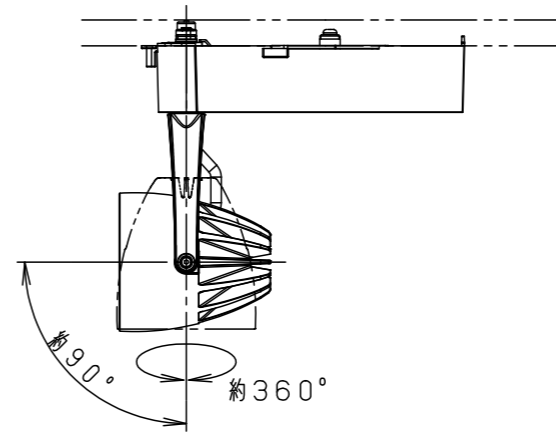

⚠ 注意：商品には寿命があります。詳細はCLX2021HAをご参照ください。

⚠ 安全に関するご注意

- 一般屋内用器具です。屋外や水気・湿気のある場所、粉じんの発生する場所では使用しないでください。絶縁不良による感電の原因となります。
- 配線ダクト取付専用器具です。傾斜天井、壁面、床面に取付けた配線ダクトには取付けないでください。指定外取付は、火災・落下の原因となります。
- 器具と被照射面は30cm以上離してください。被照射面の温度上昇による変色の原因となります。
- LEDを直視しないでください。目の痛みの原因になることがあります。

照射角度

(使用上のご注意)

- ・調光器と組合わせて使用しないでください。
- ・スポットベース (DH0214, DH0224) には取付けできません。
- ・100V配線ダクト、アース付配線ダクトではパイプ吊りハンガーは使用できません。
- ・100V配線ダクト、アース付配線ダクトの取付用木ネジの位置には取付けできません。
- ・LEDにはバラツキがあるため、同一品番でも商品ごとに発光色、明るさが異なる場合があります。予めご了承ください。
- ・照射距離が近い時や照射面によって、光ムラが気になる場合があります。予めご了承ください。
- ・電源の特性上、同一品番でも、始動時間に差が生じる場合があります。
- ・この照明器具は生鮮食品照射用です。壁面などへ照射した場合、器具ごとの発光色バラつきが目立つことがあります。

<適合ダクト>

ダクト名称	代表品番
100V配線ダクト	DH0211 等
アース付配線ダクト	DH0211EK 等

適合オプション (別売)	
品名	品番
ディフュージョンフィルター	NNN89051
スプレッドフィルター	NNN89052

※各種フィルターの併用はできません。

定格電圧	入力電流	消費電力
AC100V	0.35A	34.2W
ホワイト マンセル N9.5		
器具光束	2420lm	
LED	専用光色 (タイプF)	
配光	広角タイプ (40°)	
器具質量	1.2kg	

特記事項			
5	固定バネ	SWB (t1.2)	ブラックつや消し
4	電源ボックス	アルミダイカスト	ホワイト半つや消し ポリエステル粉体塗装
3	アーム	アルミダイカスト	ホワイト半つや消し ポリエステル粉体塗装
2	レンズ	アクリル	透明
1	本体	アルミダイカスト	ホワイト半つや消し ポリエステル粉体塗装
部品番	部品名	材質・素材厚	備考

品番 NSN07091W			
図番 NSN07091W-K2		三橋池田	
単位: mm		第三角法	

パナソニック株式会社