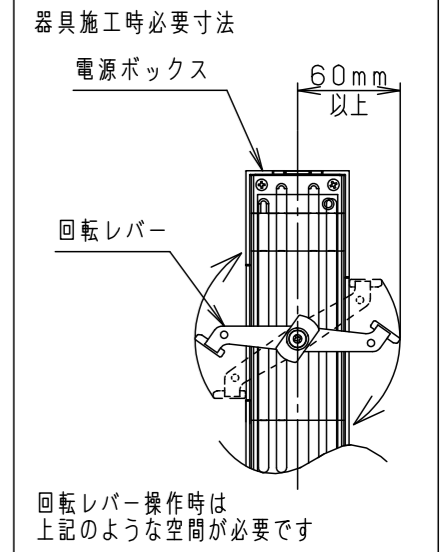

照射角度

(使用上のご注意)

- ・調光器と組合わせて使用しないでください。
- ・スポットベース (DH0214, DH0224) には取付けできません。
- ・100V配線ダクト、アース付配線ダクトではパイプ吊りハンガーは使用できません。
- ・100V配線ダクト、アース付配線ダクトの取付用木ネジの位置には取付けできません。
- ・LEDにはバラツキがあるため、同一品番でも商品ごとに発光色、明るさが異なる場合があります。予めご了承ください。
- ・照射距離が近い時や照射面によって、光ムラが気になる場合があります。予めご了承ください。
- ・電源の特性上、同一品番でも、始動時間に差が生じる場合があります。
- ・この照明器具は生鮮食品照射用です。壁面などへ照射した場合、器具ごとの発光色バラつきが目立つことがあります。

<適合ダクト>

ダクト名称	代表品番
100V配線ダクト	DH0211 等
アース付配線ダクト	DH0211EK 等

適合オプション (別売)	
品名	品番
ディフュージョンフィルター	NNN89051
スプレッドフィルター	NNN89052

※各種フィルターの併用はできません。

定格電圧	入力電流	消費電力
AC100V	0.35A	34.2W
ホワイト マンセル N9.5		
器具光束	2420lm	
LED	専用光色 (タイプF)	
配光	広角タイプ (40°)	
器具質量	1.2kg	