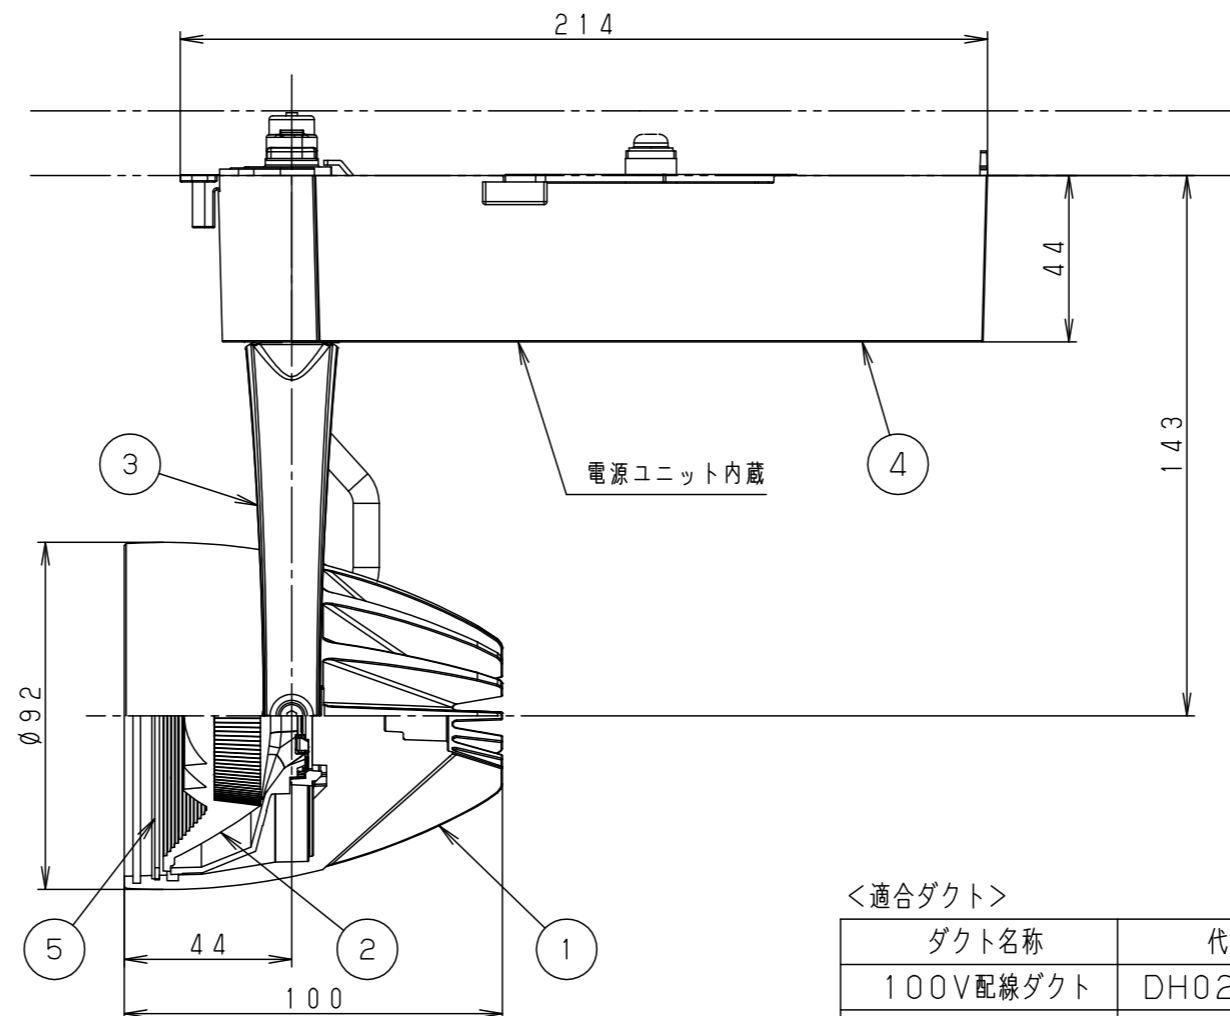

⚠ 注意：商品には寿命があります。詳細はCLX2021HAをご参照ください。

⚠ 安全に関するご注意

- 一般屋内用器具です。屋外や水気・湿気のある場所、粉じんの発生する場所では使用しないでください。絶縁不良による感電の原因となります。
- 配線ダクト取付専用器具です。傾斜天井、壁面、床面に取付けた配線ダクトには取付けないでください。指定外取付は、火災・落下の原因となります。
- 器具と被照射面は30cm以上離してください。被照射面の温度上昇による変色の原因となります。
- LEDを直視しないでください。目の痛みの原因になることがあります。

照射角度

(使用上のご注意)

- ・調光器と組合わせて使用しないでください。
- ・スポットベース (DH0214, DH0224) には取付けできません。
- ・100V配線ダクト、アース付配線ダクトではパイプ吊りハンガーは使用できません。
- ・100V配線ダクト、アース付配線ダクトの取付用木ネジの位置には取付けできません。
- ・LEDにはバラツキがあるため、同一品番でも商品ごとに発光色、明るさが異なる場合があります。予めご了承ください。
- ・照射距離が近い時や照射面によって、光ムラが気になる場合があります。予めご了承ください。
- ・電源の特性上、同一品番でも、始動時間に差が生じる場合があります。
- ・この照明器具は生鮮食品照射用です。壁面などへ照射した場合、器具ごとの発光色バラつきが目立つことがあります。

特記事項			
5	固定バネ	SWB (t1.2)	ブラックつや消し
4	電源ボックス	アルミダイカスト	ホワイト半つや消し ポリエステル粉体塗装
3	アーム	アルミダイカスト	ホワイト半つや消し ポリエステル粉体塗装
2	レンズ	アクリル	透明
1	本体	アルミダイカスト	ホワイト半つや消し ポリエステル粉体塗装
部品番	部品名	材質・素材厚	備考

品番 NSN07091W			
図番 NSN07091W-K2		三橋池田	
単位: mm		第三角法	