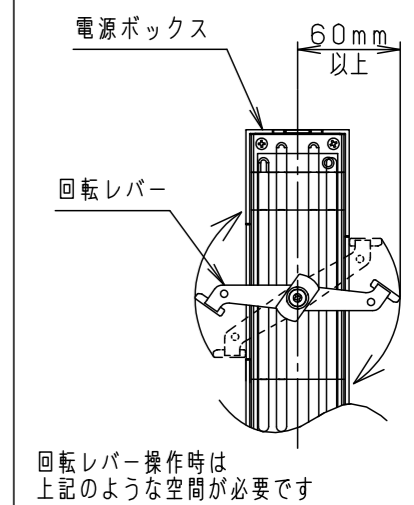

照射角度

(使用上のご注意)

- ・調光器と組合わせて使用しないでください。
- ・スポットベース (DH0214, DH0224) には取付けできません。
- ・100V配線ダクト、アース付配線ダクトではパイプ吊りハンガーは使用できません。
- ・100V配線ダクト、アース付配線ダクトの取付用木ネジの位置には取付けできません。
- ・LEDにはバラツキがあるため、同一品番でも商品ごとに発光色、明るさが異なる場合があります。予めご了承ください。
- ・照射距離が近い時や照射面によって、光ムラが気になる場合があります。予めご了承ください。
- ・電源の特性上、同一品番でも、始動時間に差が生じる場合があります。
- ・この照明器具は生鮮食品照射用です。壁面などへ照射した場合、器具ごとの発光色バラつきが目立つことがあります。

適合オプション (別売)	
品名	品番
ディフュージョンフィルター	NNN89051
スプレッドフィルター	NNN89052

※各種フィルターの併用はできません。

器具施工時必要寸法

回転レバー操作時は上記のような空間が必要です

<適合ダクト>

ダクト名称	代表品番
100V配線ダクト	DH0211 等
アース付配線ダクト	DH0211EK 等

定格電圧	入力電流	消費電力
AC100V	0.35A	34.2W
ブラック マンセル N1		
器具光束	2280lm	
LED	専用光色 (タイプM)	
配光	広角タイプ (40°)	
器具質量	1.2kg	