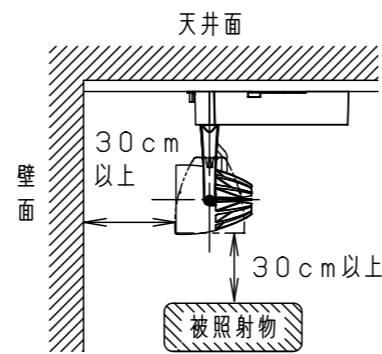

⚠ 注意：商品には寿命があります。詳細はCLX2021HAをご参照ください。

⚠ 安全に関するご注意

- 一般屋内用器具です。屋外や水気・湿気のある場所、粉じんの発生する場所では使用しないでください。絶縁不良による感電の原因となります。
- 配線ダクト取付専用器具です。傾斜天井、壁面、床面に取付けた配線ダクトには取付けないでください。指定外取付は、火災・落下の原因となります。
- 器具と被照射面は30cm以上離してください。被照射面の温度上昇による変色の原因となります。
- LEDを直視しないでください。目の痛みの原因になることがあります。

照射角度

(使用上のご注意)

- ・調光器と組合わせて使用しないでください。
- ・スポットベース (DH0214, DH0224) には取付けできません。
- ・100V配線ダクト、アース付配線ダクトではパイプ吊りハンガーは使用できません。
- ・100V配線ダクト、アース付配線ダクトの取付用木ネジの位置には取付けできません。
- ・LEDにはバラツキがあるため、同一品番でも商品ごとに発光色、明るさが異なる場合があります。予めご了承ください。
- ・照射距離が近い時や照射面によって、光ムラが気になる場合があります。予めご了承ください。
- ・電源の特性上、同一品番でも、始動時間に差が生じる場合があります。
- ・この照明器具は生鮮食品照射用です。壁面などへ照射した場合、器具ごとの発光色バラつきが目立つことがあります。