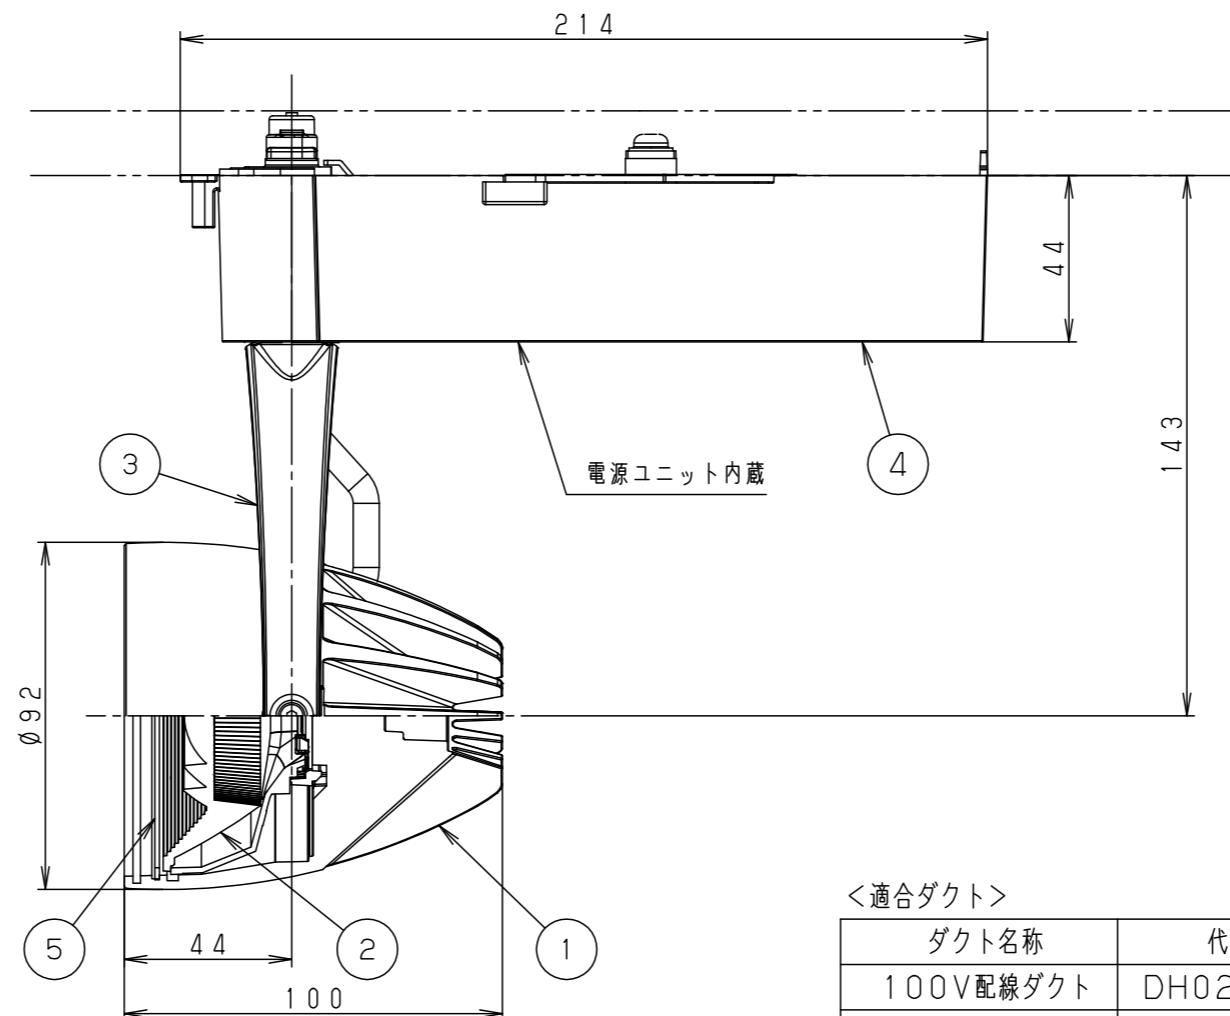

照射角度

(使用上のご注意)

- ・調光器と組合わせて使用しないでください。
- ・スポットベース (DH0214, DH0224) には取付けできません。
- ・100V配線ダクト、アース付配線ダクトではパイプ吊りハンガーは使用できません。
- ・100V配線ダクト、アース付配線ダクトの取付用木ネジの位置には取付けできません。
- ・LEDにはバラツキがあるため、同一品番でも商品ごとに発光色、明るさが異なる場合があります。予めご了承ください。
- ・照射距離が近い時や照射面によって、光ムラが気になる場合があります。予めご了承ください。
- ・電源の特性上、同一品番でも、始動時間に差が生じる場合があります。
- ・この照明器具は生鮮食品照射用です。壁面などへ照射した場合、器具ごとの発光色バラつきが目立つことがあります。

適合オプション (別売)	
品名	品番
ディフュージョンフィルター	NNN89051
スプレッドフィルター	NNN89052

※各種フィルターの併用はできません。

器具施工時必要寸法

回転レバー操作時は上記のような空間が必要です

<適合ダクト>

ダクト名称	代表品番
100V配線ダクト	DH0211 等
アース付配線ダクト	DH0211EK 等

定格電圧	入力電流	消費電力
AC100V	0.35A	34.2W
ブラック マンセル N1		
器具光束	2280lm	
LED	専用光色 (タイプM)	
配光	広角タイプ (40°)	
器具質量	1.2kg	