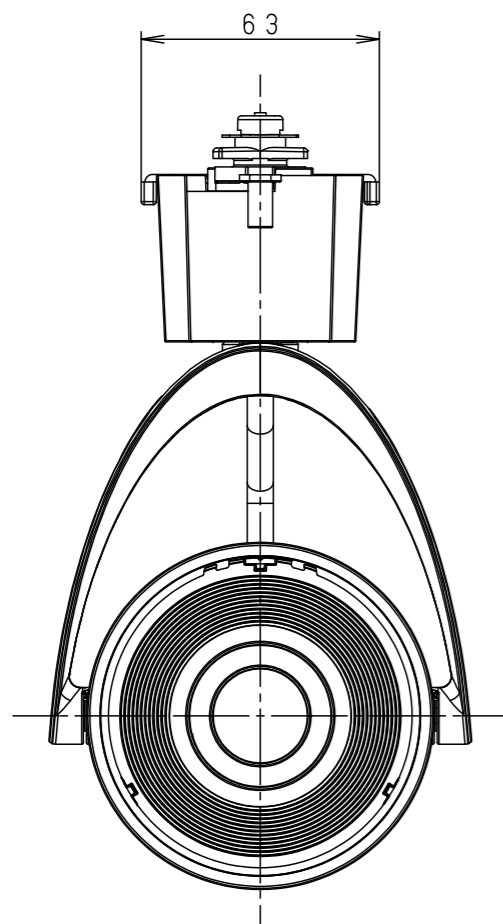

照射角度

(使用上のご注意)

- ・調光器と組合わせて使用しないでください。
- ・スポットベース (DH0214, DH0224) には取付けできません。
- ・100V配線ダクト、アース付配線ダクトではパイプ吊りハンガーは使用できません。
- ・100V配線ダクト、アース付配線ダクトの取付用木ネジの位置には取付けできません。
- ・LEDにはバラツキがあるため、同一品番でも商品ごとに発光色、明るさが異なる場合があります。予めご了承ください。
- ・照射距離が近い時や照射面によって、光ムラが気になる場合があります。予めご了承ください。
- ・電源の特性上、同一品番でも、始動時間に差が生じる場合があります。
- ・この照明器具は生鮮食品照射用です。壁面などへ照射した場合、器具ごとの発光色バラつきが目立つことがあります。

適合オプション (別売)	
品名	品番
ディフュージョンフィルター	NNN89051
スプレッドフィルター	NNN89052

※各種フィルターの併用はできません。

器具施工時必要寸法

回転レバー操作時は上記のような空間が必要です

<適合ダクト>

ダクト名称	代表品番
100V配線ダクト	DH0211 等
アース付配線ダクト	DH0211EK 等

定格電圧	入力電流	消費電力
AC100V	0.35A	34.2W
ブラック マンセル N1		
器具光束	2280lm	
LED	専用光色 (タイプM)	
配光	広角タイプ (40°)	
器具質量	1.2kg	

特記事項			
5	固定バネ	SWB (t1.2)	ブラックつや消し
4	電源ボックス	アルミダイカスト	ブラックアつや消し ポリエステル粉体塗装
3	アーム	アルミダイカスト	ブラックアつや消し ポリエステル粉体塗装
2	レンズ	アクリル	透明
1	本体	アルミダイカスト	ブラックアつや消し ポリエステル粉体塗装
部品番	部品名	材質・素材厚	備考

品番	NSN07093B		
図番	NSN07093B-K1	三輪	橋本
単位: mm	第三角法		