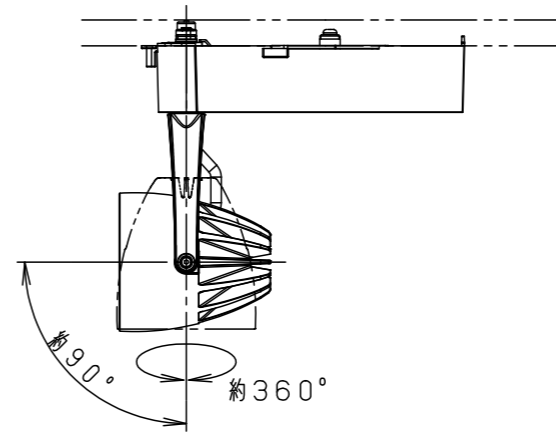

照射角度

(使用上のご注意)

- ・調光器と組合わせて使用しないでください。
- ・スポットベース (DH0214, DH0224) には取付けできません。
- ・100V配線ダクト、アース付配線ダクトではパイプ吊りハンガーは使用できません。
- ・100V配線ダクト、アース付配線ダクトの取付用木ネジの位置には取付けできません。
- ・LEDにはバラツキがあるため、同一品番でも商品ごとに発光色、明るさが異なる場合があります。予めご了承ください。
- ・照射距離が近い時や照射面によって、光ムラが気になる場合があります。予めご了承ください。
- ・電源の特性上、同一品番でも、始動時間に差が生じる場合があります。
- ・この照明器具は生鮮食品照射用です。壁面などへ照射した場合、器具ごとの発光色バラつきが目立つことがあります。

適合オプション (別売)	
品名	品番
ディフュージョンフィルター	NNN89051
スプレッドフィルター	NNN89052

※各種フィルターの併用はできません。