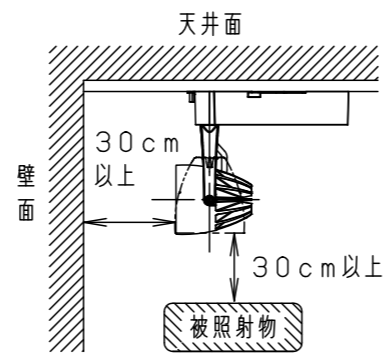

照射角度

(使用上のご注意)

- ・調光器と組合わせて使用しないでください。
- ・スポットベース (DH0214, DH0224) には取付けできません。
- ・100V配線ダクト、アース付配線ダクトではパイプ吊りハンガーは使用できません。
- ・100V配線ダクト、アース付配線ダクトの取付用木ネジの位置には取付けできません。
- ・LEDにはバラツキがあるため、同一品番でも商品ごとに発光色、明るさが異なる場合があります。予めご了承ください。
- ・照射距離が近い時や照射面によって、光ムラが気になる場合があります。予めご了承ください。
- ・電源の特性上、同一品番でも、始動時間に差が生じる場合があります。
- ・この照明器具は生鮮食品照射用です。壁面などへ照射した場合、器具ごとの発光色バラつきが目立つことがあります。

特記事項

5	固定バネ	SWB (t1.2)	ブラックつや消し
4	電源ボックス	アルミダイカスト	ホワイト半つや消し ポリエステル粉体塗装
3	アーム	アルミダイカスト	ホワイト半つや消し ポリエステル粉体塗装
2	レンズ	アクリル	透明
1	本体	アルミダイカスト	ホワイト半つや消し ポリエステル粉体塗装

部品番	部品名	材質・素材厚	備考
-----	-----	--------	----

品番	NSN07093W		
図番	NSN07093W-K2	三橋池田	輪本
単位: mm	第三角法		