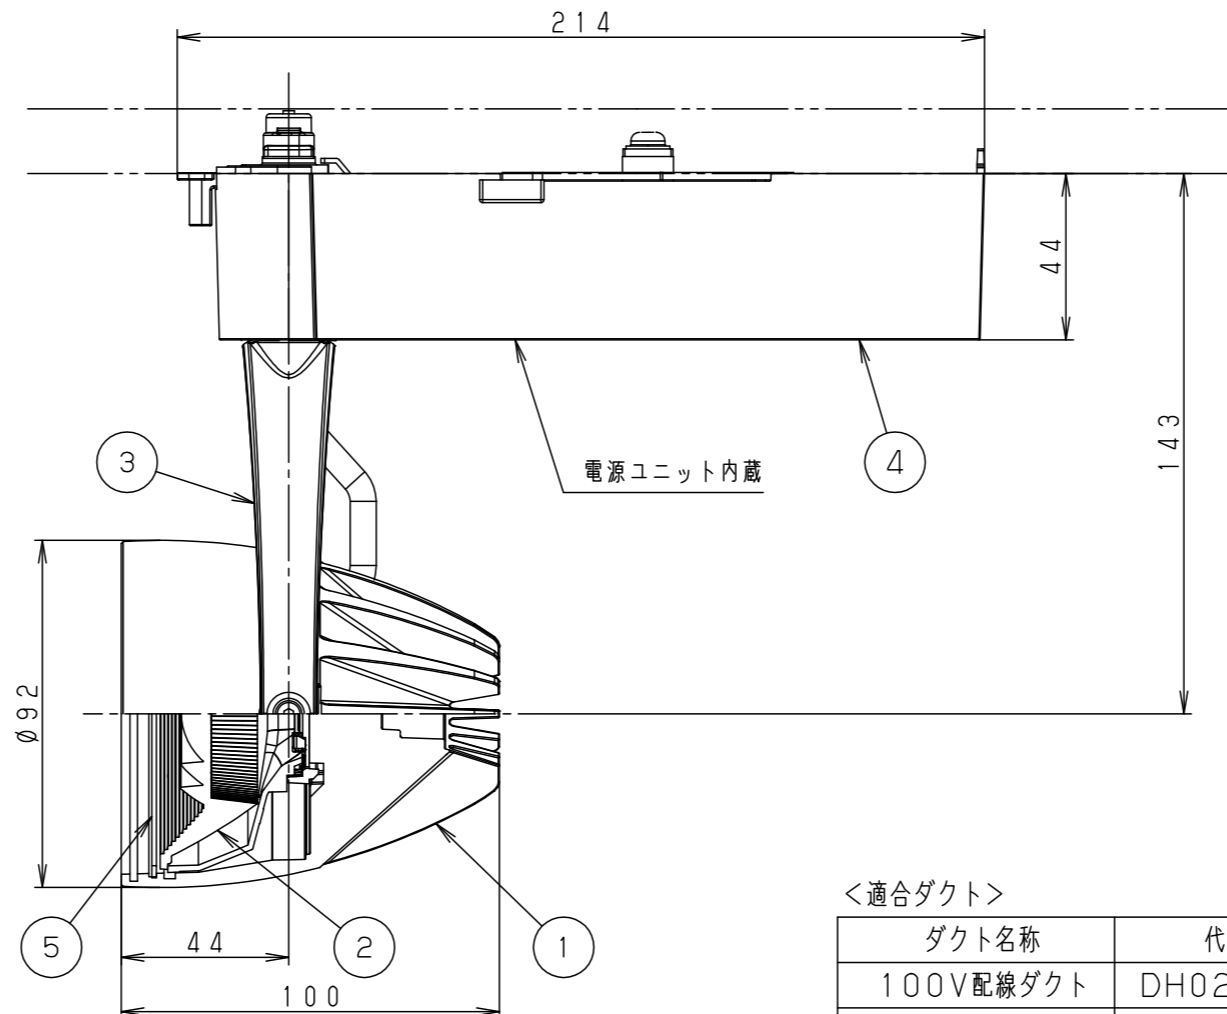

⚠ 注意：商品には寿命があります。詳細はCLX2021HAをご参照ください。

⚠ 安全に関するご注意

- 一般屋内用器具です。屋外や水気・湿気のある場所、粉じんの発生する場所では使用しないでください。絶縁不良による感電の原因となります。
- 配線ダクト取付専用器具です。傾斜天井、壁面、床面に取付けた配線ダクトには取付けしないでください。指定外取付は、火災・落下の原因となります。
- 器具と被照射面は30cm以上離してください。被照射面の温度上昇による変色の原因となります。
- LEDを直視しないでください。目の痛みの原因になることがあります。

照射角度

(使用上のご注意)

- ・調光器と組合わせて使用しないでください。
- ・スポットベース (DH0214, DH0224) には取付けできません。
- ・100V配線ダクト、アース付配線ダクトではパイプ吊りハンガーは使用できません。
- ・100V配線ダクト、アース付配線ダクトの取付用木ネジの位置には取付けできません。
- ・LEDにはバラツキがあるため、同一品番でも商品ごとに発光色、明るさが異なる場合があります。予めご了承ください。
- ・照射距離が近い時や照射面によって、光ムラが気になる場合があります。予めご了承ください。
- ・電源の特性上、同一品番でも、始動時間に差が生じる場合があります。
- ・この照明器具は生鮮食品照射用です。壁面などへ照射した場合、器具ごとの発光色バラつきが目立つことがあります。

特記事項

5	固定バネ	SWB (t1.2)	ブラックつや消し
4	電源ボックス	アルミダイカスト	ホワイト半つや消し ポリエステル粉体塗装
3	アーム	アルミダイカスト	ホワイト半つや消し ポリエステル粉体塗装
2	レンズ	アクリル	透明
1	本体	アルミダイカスト	ホワイト半つや消し ポリエステル粉体塗装

部品番	部品名	材質・素材厚	備考
-----	-----	--------	----

品番	NSN07093W		
図番	NSN07093W-K2	三橋池田	輪本
単位: mm	第三角法		