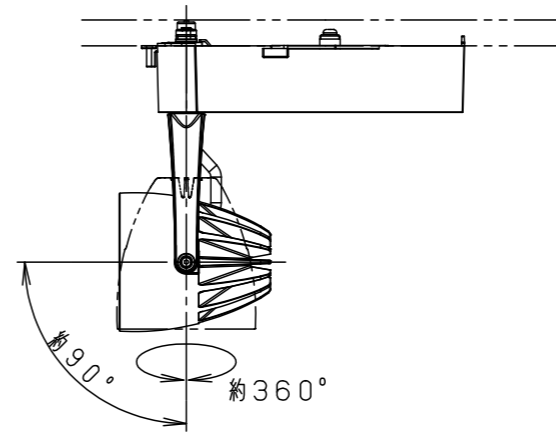

⚠ 注意：商品には寿命があります。詳細はCLX2021HAをご参照ください。

⚠ 安全に関するご注意

- 一般屋内用器具です。屋外や水気・湿気のある場所、粉じんの発生する場所では使用しないでください。絶縁不良による感電の原因となります。
- 配線ダクト取付専用器具です。傾斜天井、壁面、床面に取付けた配線ダクトには取付けしないでください。指定外取付は、火災・落下の原因となります。
- 器具と被照射面は30cm以上離してください。被照射面の温度上昇による変色の原因となります。
- LEDを直視しないでください。目の痛みの原因になることがあります。

照射角度

(使用上のご注意)

- ・調光器と組合わせて使用しないでください。
- ・スポットベース (DH0214, DH0224) には取付けできません。
- ・100V配線ダクト、アース付配線ダクトではパイプ吊りハンガーは使用できません。
- ・100V配線ダクト、アース付配線ダクトの取付用木ネジの位置には取付けできません。
- ・LEDにはバラツキがあるため、同一品番でも商品ごとに発光色、明るさが異なる場合があります。予めご了承ください。
- ・照射距離が近い時や照射面によって、光ムラが気になる場合があります。予めご了承ください。
- ・電源の特性上、同一品番でも、始動時間に差が生じる場合があります。
- ・この照明器具は生鮮食品照射用です。壁面などへ照射した場合、器具ごとの発光色バラつきが目立つことがあります。

<適合ダクト>

ダクト名称	代表品番
100V配線ダクト	DH0211 等
アース付配線ダクト	DH0211EK 等

適合オプション (別売)	
品名	品番
ディフュージョンフィルター	NNN89051
スプレッドフィルター	NNN89052

※各種フィルターの併用はできません。

定格電圧	入力電流	消費電力
AC100V	0.35A	34.2W
ホワイト マンセル N9.5		
器具光束	2280lm	
LED	専用光色 (タイプM)	
配光	広角タイプ (40°)	
器具質量	1.2kg	

特記事項

5	固定バネ	SWB (t1.2)	ブラックつや消し
4	電源ボックス	アルミダイカスト	ホワイト半つや消し ポリエステル粉体塗装
3	アーム	アルミダイカスト	ホワイト半つや消し ポリエステル粉体塗装
2	レンズ	アクリル	透明
1	本体	アルミダイカスト	ホワイト半つや消し ポリエステル粉体塗装

部品番	部品名	材質・素材厚	備考

品番	NSN07093W		
図番	NSN07093W-K2	三橋池田	輪本
単位: mm	第三角法		

パナソニック株式会社