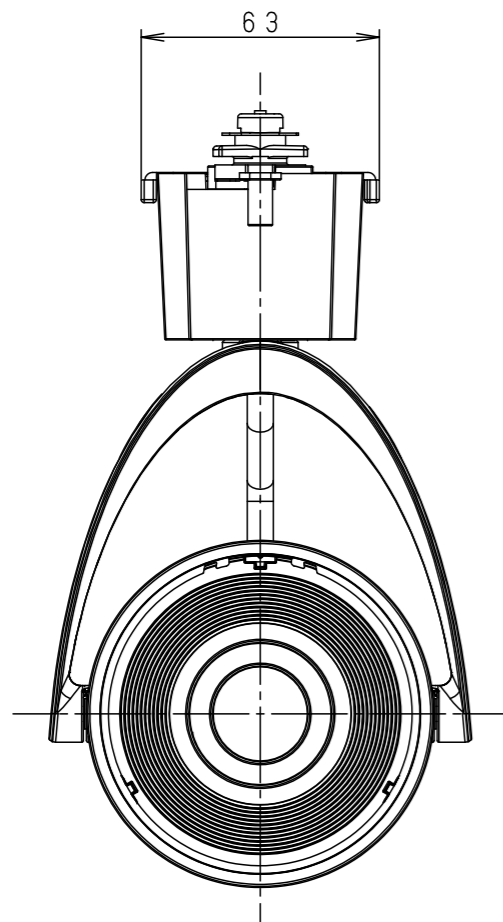

⚠ 注意：商品には寿命があります。詳細はCLX2021HAをご参照ください。

⚠ 安全に関するご注意

- 一般屋内用器具です。屋外や水気・湿気のある場所、粉じんの発生する場所では使用しないでください。絶縁不良による感電の原因となります。
- 配線ダクト取付専用器具です。傾斜天井、壁面、床面に取付けた配線ダクトには取付けしないでください。指定外取付は、火災・落下の原因となります。
- 器具と被照射面は30cm以上離してください。被照射面の温度上昇による変色の原因となります。
- LEDを直視しないでください。目の痛みの原因になることがあります。

照射角度

(使用上のご注意)

- ・調光器と組合わせて使用しないでください。
- ・スポットベース (DH0214, DH0224) には取付けできません。
- ・100V配線ダクト、アース付配線ダクトではパイプ吊りハンガーは使用できません。
- ・100V配線ダクト、アース付配線ダクトの取付用木ネジの位置には取付けできません。
- ・LEDにはバラツキがあるため、同一品番でも商品ごとに発光色、明るさが異なる場合があります。予めご了承ください。
- ・照射距離が近い時や照射面によって、光ムラが気になる場合があります。予めご了承ください。
- ・電源の特性上、同一品番でも、始動時間に差が生じる場合があります。
- ・この照明器具は生鮮食品照射用です。壁面などへ照射した場合、器具ごとの発光色バラつきが目立つことがあります。

特記事項

5	固定バネ	SWB (t1.2)	ブラックつや消し
4	電源ボックス	アルミダイカスト	ホワイト半つや消し ポリエステル粉体塗装
3	アーム	アルミダイカスト	ホワイト半つや消し ポリエステル粉体塗装
2	レンズ	アクリル	透明
1	本体	アルミダイカスト	ホワイト半つや消し ポリエステル粉体塗装

部品番	部品名	材質・素材厚	備考
-----	-----	--------	----

品番	NSN07093W		
図番	NSN07093W-K2	三橋池田	輪本
単位: mm	第三角法		