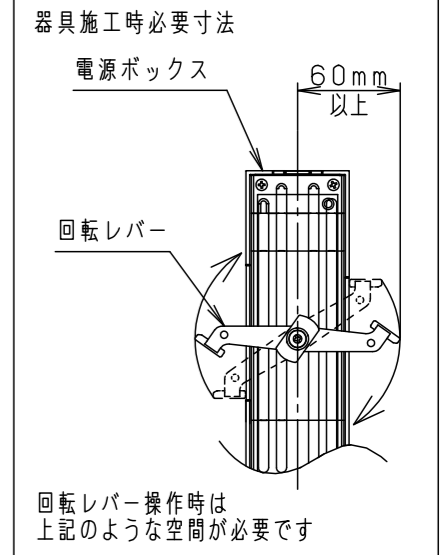

照射角度

(使用上のご注意)

- ・調光器と組合わせて使用しないでください。
- ・スポットベース (DH0214, DH0224) には取付けできません。
- ・100V配線ダクト、アース付配線ダクトではパイプ吊りハンガーは使用できません。
- ・100V配線ダクト、アース付配線ダクトの取付用木ネジの位置には取付けできません。
- ・LEDにはバラツキがあるため、同一品番でも商品ごとに発光色、明るさが異なる場合があります。予めご了承ください。
- ・照射距離が近い時や照射面によって、光ムラが気になる場合があります。予めご了承ください。
- ・電源の特性上、同一品番でも、始動時間に差が生じる場合があります。
- ・この照明器具は生鮮食品照射用です。壁面などへ照射した場合、器具ごとの発光色バラつきが目立つことがあります。

<適合ダクト>

ダクト名称	代表品番
100V配線ダクト	DH0211 等
アース付配線ダクト	DH0211EK 等

適合オプション (別売)	
品名	品番
ディフュージョンフィルター	NNN89051
スプレッドフィルター	NNN89052

※各種フィルターの併用はできません。

定格電圧	入力電流	消費電力
AC100V	0.35A	34.2W
ホワイト マンセル N9.5		
器具光束	2280lm	
LED	専用光色 (タイプM)	
配光	広角タイプ (40°)	
器具質量	1.2kg	