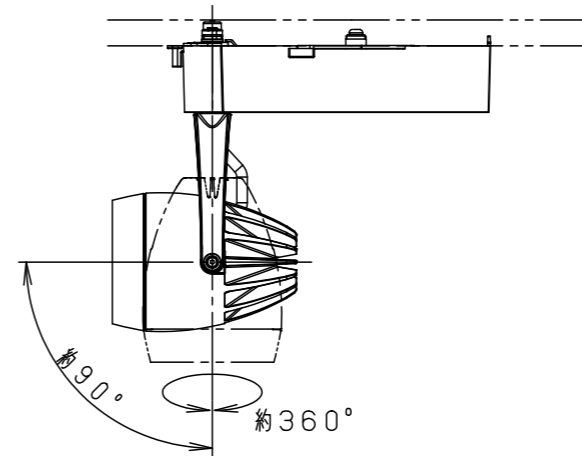

照射角度

器具施工時必要寸法

(使用上のご注意)

- ・調光器と組合わせて使用しないでください。
- ・スポットベース (DH0214, DH0224) には取付けできません。
- ・100V配線ダクト、アース付配線ダクトではパイプ吊りハンガーは使用できません。
- ・100V配線ダクト、アース付配線ダクトの取付用木ネジの位置には取付けできません。
- ・LEDにはバラツキがあるため、同一品番でも商品ごとに発光色、明るさが異なる場合があります。予めご了承ください。
- ・照射距離が近い時や照射面によって、光ムラが気になる場合があります。予めご了承ください。
- ・電源の特性上、同一品番でも、始動時間に差が生じる場合があります。
- ・この照明器具は生鮮食品照射用です。壁面などへ照射した場合、器具ごとの発光色バラつきが目立つことがあります。

<適合ダクト>

ダクト名称	代表品番
100V配線ダクト	DH0211 等
アース付配線ダクト	DH0211EK 等

定格電圧	入力電流	消費電力
AC100V	0.35A	34.2W
ホワイト マンセル N9.5		
器具光束	2385lm	
LED	専用光色 (タイプF)	
配光	広角タイプ (38°)	
器具質量	1.3kg	
特記事項		
5	透過セード	アクリル 透明
4	電源ボックス	アルミダイカスト ホワイト半つや消しポリエステル粉体塗装
3	アーム	アルミダイカスト ホワイト半つや消しポリエステル粉体塗装
2	レンズ	アクリル 透明
1	本体	アルミダイカスト ホワイト半つや消しポリエステル粉体塗装
部番	部品名	材質・素材厚 備考
品番	NSN07096W	
図番	NSN07096W-K2	三橋池田
単位: mm	第三角法	輪本
パナソニック株式会社		