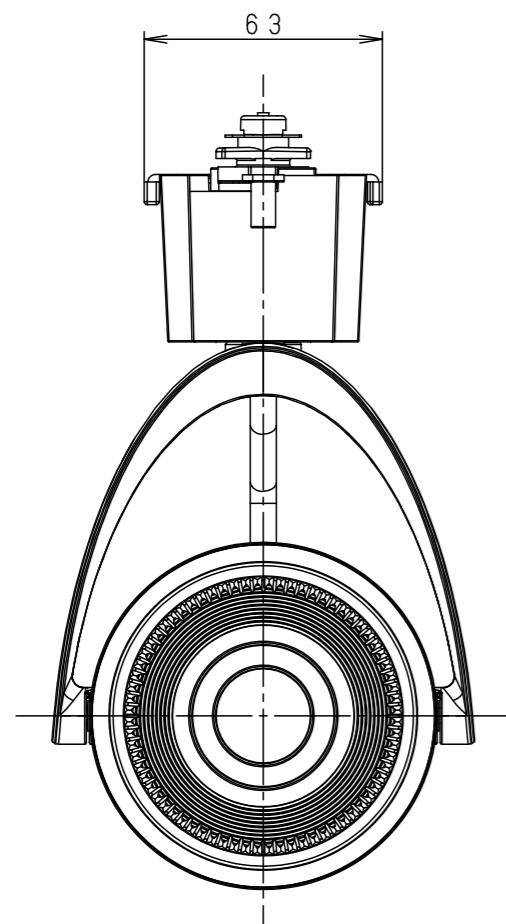

照射角度

器具施工時必要寸法

(使用上のご注意)

- ・調光器と組合わせて使用しないでください。
- ・スポットベース (DH0214, DH0224) には取付けできません。
- ・100V配線ダクト、アース付配線ダクトではパイプ吊りハンガーは使用できません。
- ・100V配線ダクト、アース付配線ダクトの取付用木ネジの位置には取付けできません。
- ・LEDにはバラツキがあるため、同一品番でも商品ごとに発光色、明るさが異なる場合があります。予めご了承ください。
- ・照射距離が近い時や照射面によって、光ムラが気になる場合があります。予めご了承ください。
- ・電源の特性上、同一品番でも、始動時間に差が生じる場合があります。
- ・この照明器具は生鮮食品照射用です。壁面などへ照射した場合、器具ごとの発光色バラつきが目立つことがあります。

<適合ダクト>

ダクト名称	代表品番
100V配線ダクト	DH0211 等
アース付配線ダクト	DH0211EK 等

定格電圧	入力電流	消費電力
AC100V	0.35A	34.2W
ホワイト マンセル N9.5		
器具光束	2385lm	
LED	専用光色 (タイプF)	
配光	広角タイプ (38°)	
器具質量	1.3kg	
特記事項		
5	透過セード	アクリル 透明
4	電源ボックス	アルミダイカスト ホワイト半つや消しポリエステル粉体塗装
3	アーム	アルミダイカスト ホワイト半つや消しポリエステル粉体塗装
2	レンズ	アクリル 透明
1	本体	アルミダイカスト ホワイト半つや消しポリエステル粉体塗装
部番	部品名	材質・素材厚 備考
品番	NSN07096W	
図番	NSN07096W-K2	三橋池田
単位: mm	第三角法	輪本
パナソニック株式会社		