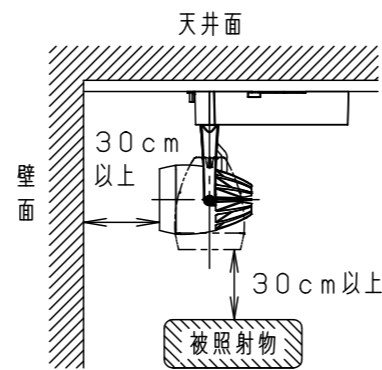

⚠ 注意：商品には寿命があります。詳細はCLX2021HAをご参照ください。

⚠ 安全に関するご注意

- 一般屋内用器具です。屋外や水気・湿気のある場所、粉じんの発生する場所では使用しないでください。絶縁不良による感電の原因となります。
- 配線ダクト取付専用器具です。傾斜天井、壁面、床面に取付けた配線ダクトには取付けないでください。指定外取付は、火災・落下の原因となります。
- 器具と被照射面は30cm以上離してください。被照射面の温度上昇による変色の原因となります。
- LEDを直視しないでください。目の痛みの原因になることがあります。

照射角度

器具施工時必要寸法

(使用上のご注意)

- ・調光器と組合わせて使用しないでください。
- ・スポットベース (DH0214, DH0224) には取付けできません。
- ・100V配線ダクト、アース付配線ダクトではパイプ吊りハンガーは使用できません。
- ・100V配線ダクト、アース付配線ダクトの取付用木ネジの位置には取付けできません。
- ・LEDにはバラツキがあるため、同一品番でも商品ごとに発光色、明るさが異なる場合があります。予めご了承ください。
- ・照射距離が近い時や照射面によって、光ムラが気になる場合があります。予めご了承ください。
- ・電源の特性上、同一品番でも、始動時間に差が生じる場合があります。
- ・この照明器具は生鮮食品照射用です。壁面などへ照射した場合、器具ごとの発光色バラつきが目立つことがあります。

<適合ダクト>

ダクト名称	代表品番
100V配線ダクト	DH0211 等
アース付配線ダクト	DH0211EK 等

定格電圧	入力電流	消費電力
AC100V	0.35A	34.2W
ホワイト マンセル N9.5		
器具光束	2385lm	
LED	専用光色 (タイプF)	
配光	広角タイプ (38°)	
器具質量	1.3kg	
特記事項		
5	透過セード	アクリル 透明
4	電源ボックス	アルミダイカスト ホワイト半つや消しポリエステル粉体塗装
3	アーム	アルミダイカスト ホワイト半つや消しポリエステル粉体塗装
2	レンズ	アクリル 透明
1	本体	アルミダイカスト ホワイト半つや消しポリエステル粉体塗装
部番	部品名	材質・素材厚 備考
品番	NSN07096W	
図番	NSN07096W-K2	三橋池田
単位: mm	第三角法	輪本
パナソニック株式会社		