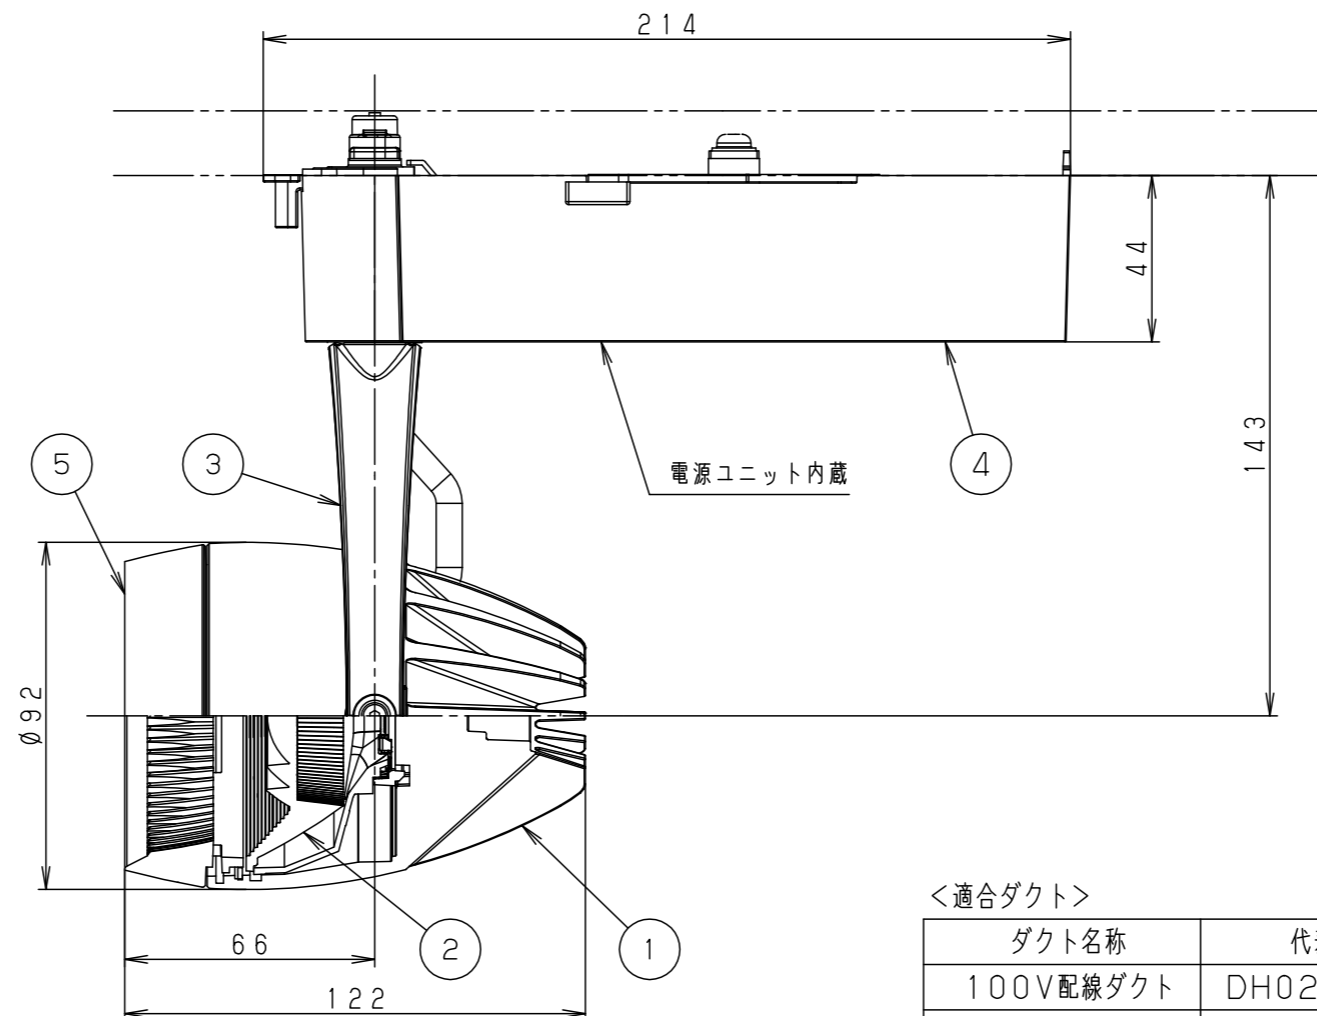

照射角度

器具施工時必要寸法

(使用上のご注意)

- ・調光器と組合わせて使用しないでください。
- ・スポットベース (DH0214, DH0224) には取付けできません。
- ・100V配線ダクト、アース付配線ダクトではパイプ吊りハンガーは使用できません。
- ・100V配線ダクト、アース付配線ダクトの取付用木ネジの位置には取付けできません。
- ・LEDにはバラツキがあるため、同一品番でも商品ごとに発光色、明るさが異なる場合があります。予めご了承ください。
- ・照射距離が近い時や照射面によって、光ムラが気になる場合があります。予めご了承ください。
- ・電源の特性上、同一品番でも、始動時間に差が生じる場合があります。
- ・この照明器具は生鮮食品照射用です。壁面などへ照射した場合、器具ごとの発光色バラつきが目立つことがあります。

<適合ダクト>

ダクト名称	代表品番
100V配線ダクト	DH0211 等
アース付配線ダクト	DH0211EK 等

定格電圧	入力電流	消費電力
AC100V	0.35A	34.2W
ホワイト マンセル N9.5		
器具光束	2385lm	
LED	専用光色 (タイプF)	
配光	広角タイプ (38°)	
器具質量	1.3kg	
特記事項		
5	透過セード	アクリル 透明
4	電源ボックス	アルミダイカスト ホワイト半つや消しポリエステル粉体塗装
3	アーム	アルミダイカスト ホワイト半つや消しポリエステル粉体塗装
2	レンズ	アクリル 透明
1	本体	アルミダイカスト ホワイト半つや消しポリエステル粉体塗装
部番	部品名	材質・素材厚 備考
品番	NSN07096W	
図番	NSN07096W-K2	三橋池田
単位: mm	第三角法	輪本
パナソニック株式会社		