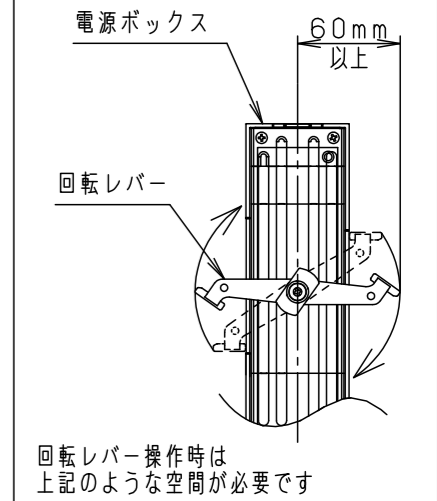

⚠ 注意：商品には寿命があります。詳細はCLX2021HAをご参照ください。

⚠ 安全に関するご注意

- 一般屋内用器具です。屋外や水気・湿気のある場所、粉じんの発生する場所では使用しないでください。絶縁不良による感電の原因となります。
- 配線ダクト取付専用器具です。傾斜天井、壁面、床面に取付けた配線ダクトには取付けないでください。指定外取付は、火災・落下の原因となります。
- 器具と被照射面は30cm以上離してください。被照射面の温度上昇による変色の原因となります。
- LEDを直視しないでください。目の痛みの原因になることがあります。

照射角度

器具施工時必要寸法

(使用上のご注意)

- ・調光器と組合わせて使用しないでください。
- ・スポットベース (DH0214, DH0224) には取付けできません。
- ・100V配線ダクト、アース付配線ダクトではパイプ吊りハンガーは使用できません。
- ・100V配線ダクト、アース付配線ダクトの取付用木ネジの位置には取付けできません。
- ・LEDにはバラツキがあるため、同一品番でも商品ごとに発光色、明るさが異なる場合があります。予めご了承ください。
- ・照射距離が近い時や照射面によって、光ムラが気になる場合があります。予めご了承ください。
- ・電源の特性上、同一品番でも、始動時間に差が生じる場合があります。
- ・この照明器具は生鮮食品照射用です。壁面などへ照射した場合、器具ごとの発光色バラつきが目立つことがあります。

<適合ダクト>

ダクト名称	代表品番
100V配線ダクト	DH0211 等
アース付配線ダクト	DH0211EK 等

定格電圧	入力電流	消費電力
AC100V	0.35A	34.2W
ホワイト マンセル N9.5		
器具光束	2385lm	
LED	専用光色 (タイプF)	
配光	広角タイプ (38°)	
器具質量	1.3kg	
特記事項		
5	透過セード	アクリル 透明
4	電源ボックス	アルミダイカスト ホワイト半つや消しポリエステル粉体塗装
3	アーム	アルミダイカスト ホワイト半つや消しポリエステル粉体塗装
2	レンズ	アクリル 透明
1	本体	アルミダイカスト ホワイト半つや消しポリエステル粉体塗装
部番	部品名	材質・素材厚 備考
品番	NSN07096W	
図番	NSN07096W-K2	三橋池田
単位: mm	第三角法	輪本
パナソニック株式会社		