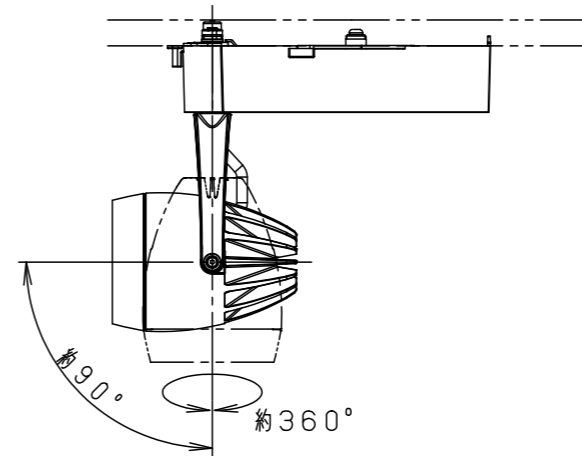

照射角度

器具施工時必要寸法

(使用上のご注意)

- ・調光器と組合わせて使用しないでください。
- ・スポットベース (DH0214, DH0224) には取付けできません。
- ・100V配線ダクト、アース付配線ダクトではパイプ吊りハンガーは使用できません。
- ・100V配線ダクト、アース付配線ダクトの取付用木ネジの位置には取付けできません。
- ・LEDにはバラツキがあるため、同一品番でも商品ごとに発光色、明るさが異なる場合があります。予めご了承ください。
- ・照射距離が近い時や照射面によって、光ムラが気になる場合があります。予めご了承ください。
- ・電源の特性上、同一品番でも、始動時間に差が生じる場合があります。
- ・この照明器具は生鮮食品照射用です。壁面などへ照射した場合、器具ごとの発光色バラつきが目立つことがあります。

<適合ダクト>

ダクト名称	代表品番
100V配線ダクト	DH0211 等
アース付配線ダクト	DH0211EK 等

定格電圧	入力電流	消費電力
AC100V	0.35A	34.2W
ブラック マンセル N1		
器具光束	2245lm	
LED	専用光色 (タイプM)	
配光	広角タイプ (38°)	
器具質量	1.3kg	
特記事項		
5	透過セード	アクリル 透明
4	電源ボックス	アルミダイカスト ブラックアつや消しポリエステル粉体塗装
3	アーム	アルミダイカスト ブラックアつや消しポリエステル粉体塗装
2	レンズ	アクリル 透明
1	本体	アルミダイカスト ブラックアつや消しポリエステル粉体塗装
部番	部品名	材質・素材厚 備考
品番	NSN07098B	
図番	NSN07098B-K1	三輪 橋本
単位：mm	第三角法	
パナソニック株式会社		