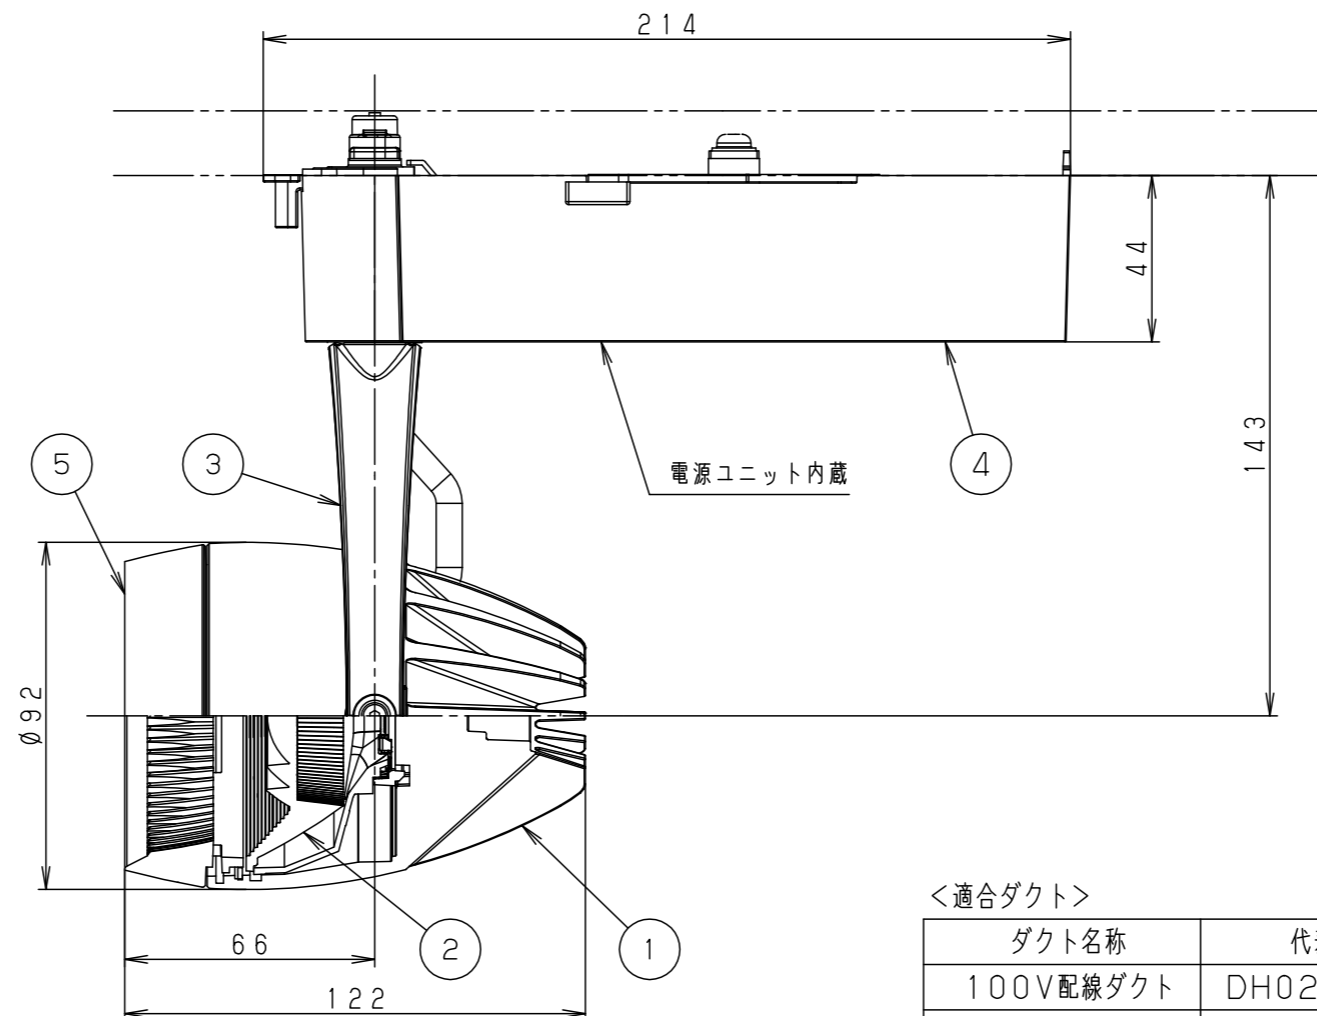

照射角度

器具施工時必要寸法

(使用上のご注意)

- ・調光器と組合わせて使用しないでください。
- ・スポットベース (DH0214, DH0224) には取付けできません。
- ・100V配線ダクト、アース付配線ダクトではパイプ吊りハンガーは使用できません。
- ・100V配線ダクト、アース付配線ダクトの取付用木ネジの位置には取付けできません。
- ・LEDにはバラツキがあるため、同一品番でも商品ごとに発光色、明るさが異なる場合があります。予めご了承ください。
- ・照射距離が近い時や照射面によって、光ムラが気になる場合があります。予めご了承ください。
- ・電源の特性上、同一品番でも、始動時間に差が生じる場合があります。
- ・この照明器具は生鮮食品照射用です。壁面などへ照射した場合、器具ごとの発光色バラつきが目立つことがあります。

<適合ダクト>

ダクト名称	代表品番
100V配線ダクト	DH0211 等
アース付配線ダクト	DH0211EK 等

定格電圧	入力電流	消費電力
AC100V	0.35A	34.2W
ブラック マンセル N1		
器具光束	2245lm	
LED	専用光色 (タイプM)	
配光	広角タイプ (38°)	
器具質量	1.3kg	
特記事項		
5	透過セード	アクリル 透明
4	電源ボックス	アルミダイカスト ブラックアつや消しポリエステル粉体塗装
3	アーム	アルミダイカスト ブラックアつや消しポリエステル粉体塗装
2	レンズ	アクリル 透明
1	本体	アルミダイカスト ブラックアつや消しポリエステル粉体塗装
部番	部品名	材質・素材厚 備考
品番	NSN07098B	
図番	NSN07098B-K1	三輪 橋本
単位：mm	第三角法	
パナソニック株式会社		