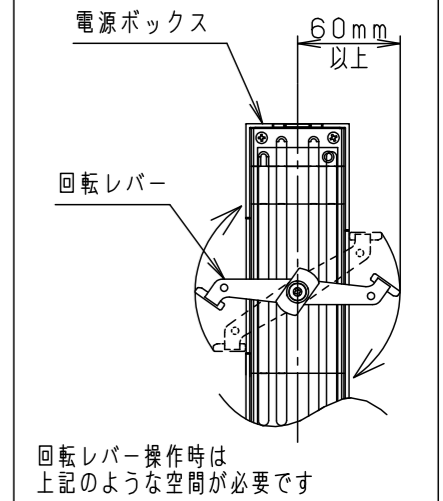

⚠ 注意：商品には寿命があります。詳細はCLX2021HAをご参照ください。

⚠ 安全に関するご注意

- 一般屋内用器具です。屋外や水気・湿気のある場所、粉じんの発生する場所では使用しないでください。絶縁不良による感電の原因となります。
- 配線ダクト取付専用器具です。傾斜天井、壁面、床面に取付けた配線ダクトには取付けしないでください。指定外取付は、火災・落下の原因となります。
- 器具と被照射面は30cm以上離してください。被照射面の温度上昇による変色の原因となります。
- LEDを直視しないでください。目の痛みの原因になることがあります。

照射角度

器具施工時必要寸法

(使用上のご注意)

- ・調光器と組合わせて使用しないでください。
- ・スポットベース (DH0214, DH0224) には取付けできません。
- ・100V配線ダクト、アース付配線ダクトではパイプ吊りハンガーは使用できません。
- ・100V配線ダクト、アース付配線ダクトの取付用木ネジの位置には取付けできません。
- ・LEDにはバラツキがあるため、同一品番でも商品ごとに発光色、明るさが異なる場合があります。予めご了承ください。
- ・照射距離が近い時や照射面によって、光ムラが気になる場合があります。予めご了承ください。
- ・電源の特性上、同一品番でも、始動時間に差が生じる場合があります。
- ・この照明器具は生鮮食品照射用です。壁面などへ照射した場合、器具ごとの発光色バラつきが目立つことがあります。

<適合ダクト>

ダクト名称	代表品番
100V配線ダクト	DH0211 等
アース付配線ダクト	DH0211EK 等

定格電圧	入力電流	消費電力
AC100V	0.35A	34.2W
ブラック マンセル N1		
器具光束	2245lm	
LED	専用光色 (タイプM)	
配光	広角タイプ (38°)	
器具質量	1.3kg	
特記事項		
5	透過セード	アクリル 透明
4	電源ボックス	アルミダイカスト ブラックアつや消しポリエステル粉体塗装
3	アーム	アルミダイカスト ブラックアつや消しポリエステル粉体塗装
2	レンズ	アクリル 透明
1	本体	アルミダイカスト ブラックアつや消しポリエステル粉体塗装
部番	部品名	材質・素材厚 備考
品番	NSN07098B	
図番	NSN07098B-K1	三輪 橋本
単位：mm	第三角法	
パナソニック株式会社		