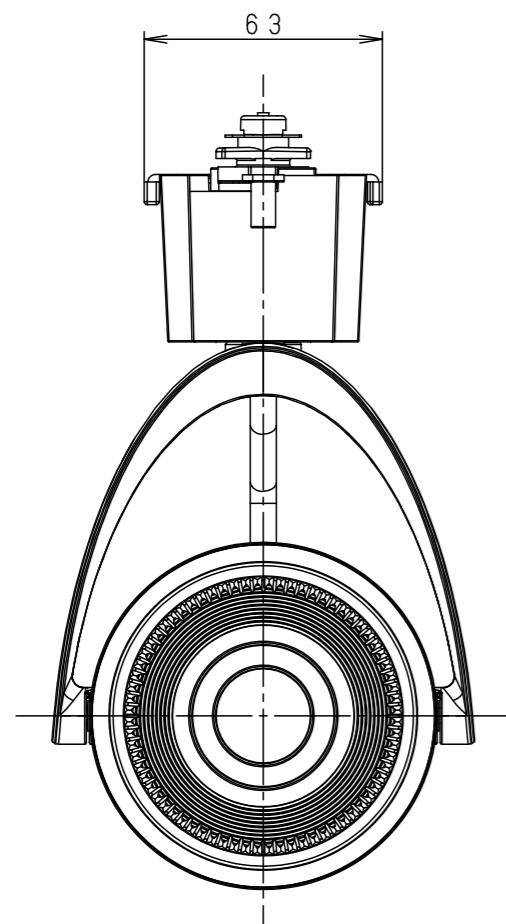

照射角度

器具施工時必要寸法

(使用上のご注意)

- ・調光器と組合わせて使用しないでください。
- ・スポットベース (DH0214, DH0224) には取付けできません。
- ・100V配線ダクト、アース付配線ダクトではパイプ吊りハンガーは使用できません。
- ・100V配線ダクト、アース付配線ダクトの取付用木ネジの位置には取付けできません。
- ・LEDにはバラツキがあるため、同一品番でも商品ごとに発光色、明るさが異なる場合があります。予めご了承ください。
- ・照射距離が近い時や照射面によって、光ムラが気になる場合があります。予めご了承ください。
- ・電源の特性上、同一品番でも、始動時間に差が生じる場合があります。
- ・この照明器具は生鮮食品照射用です。壁面などへ照射した場合、器具ごとの発光色バラつきが目立つことがあります。

<適合ダクト>

ダクト名称	代表品番
100V配線ダクト	DH0211 等
アース付配線ダクト	DH0211EK 等

定格電圧	入力電流	消費電力
AC100V	0.35A	34.2W
ブラック マンセル N1		
器具光束	2245lm	
LED	専用光色 (タイプM)	
配光	広角タイプ (38°)	
器具質量	1.3kg	
特記事項		
5	透過セード	アクリル 透明
4	電源ボックス	アルミダイカスト ブラックアつや消しポリエステル粉体塗装
3	アーム	アルミダイカスト ブラックアつや消しポリエステル粉体塗装
2	レンズ	アクリル 透明
1	本体	アルミダイカスト ブラックアつや消しポリエステル粉体塗装
部番	部品名	材質・素材厚 備考
品番	NSN07098B	
図番	NSN07098B-K1	三輪 橋本
単位：mm	第三角法	
パナソニック株式会社		