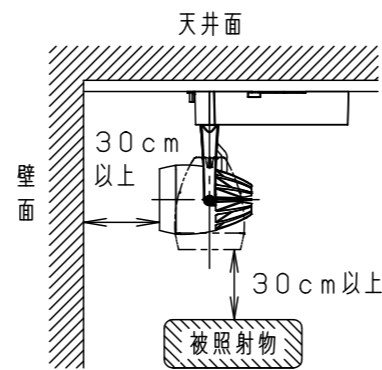

⚠ 注意：商品には寿命があります。詳細はCLX2021HAをご参照ください。

⚠ 安全に関するご注意

- 一般屋内用器具です。屋外や水気・湿気のある場所、粉じんの発生する場所では使用しないでください。絶縁不良による感電の原因となります。
- 配線ダクト取付専用器具です。傾斜天井、壁面、床面に取付けた配線ダクトには取付けしないでください。指定外取付は、火災・落下の原因となります。
- 器具と被照射面は30cm以上離してください。被照射面の温度上昇による変色の原因となります。
- LEDを直視しないでください。目の痛みの原因になることがあります。

照射角度

器具施工時必要寸法

(使用上のご注意)

- ・調光器と組合わせて使用しないでください。
- ・スポットベース (DH0214, DH0224) には取付けできません。
- ・100V配線ダクト、アース付配線ダクトではパイプ吊りハンガーは使用できません。
- ・100V配線ダクト、アース付配線ダクトの取付用木ネジの位置には取付けできません。
- ・LEDにはバラツキがあるため、同一品番でも商品ごとに発光色、明るさが異なる場合があります。予めご了承ください。
- ・照射距離が近い時や照射面によって、光ムラが気になる場合があります。予めご了承ください。
- ・電源の特性上、同一品番でも、始動時間に差が生じる場合があります。
- ・この照明器具は生鮮食品照射用です。壁面などへ照射した場合、器具ごとの発光色バラつきが目立つことがあります。

<適合ダクト>

ダクト名称	代表品番
100V配線ダクト	DH0211 等
アース付配線ダクト	DH0211EK 等

定格電圧	入力電流	消費電力
AC100V	0.35A	34.2W
ブラック マンセル N1		
器具光束	2245lm	
LED	専用光色 (タイプM)	
配光	広角タイプ (38°)	
器具質量	1.3kg	
特記事項		
5	透過セード	アクリル 透明
4	電源ボックス	アルミダイカスト ブラックアつや消しポリエステル粉体塗装
3	アーム	アルミダイカスト ブラックアつや消しポリエステル粉体塗装
2	レンズ	アクリル 透明
1	本体	アルミダイカスト ブラックアつや消しポリエステル粉体塗装
部番	部品名	材質・素材厚 備考
品番	NSN07098B	
図番	NSN07098B-K1	三輪 橋本
単位：mm	第三角法	
パナソニック株式会社		