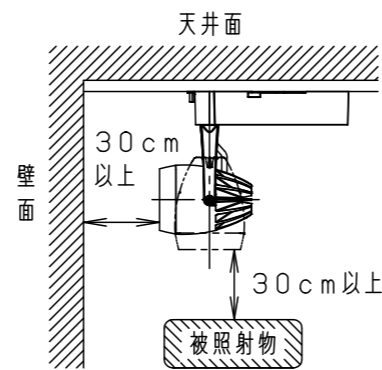

照射角度

器具施工時必要寸法

(使用上のご注意)

- ・調光器と組合わせて使用しないでください。
- ・スポットベース (DH0214, DH0224) には取付けできません。
- ・100V配線ダクト、アース付配線ダクトではパイプ吊りハンガーは使用できません。
- ・100V配線ダクト、アース付配線ダクトの取付用木ネジの位置には取付けできません。
- ・LEDにはバラツキがあるため、同一品番でも商品ごとに発光色、明るさが異なる場合があります。予めご了承ください。
- ・照射距離が近い時や照射面によって、光ムラが気になる場合があります。予めご了承ください。
- ・電源の特性上、同一品番でも、始動時間に差が生じる場合があります。
- ・この照明器具は生鮮食品照射用です。壁面などへ照射した場合、器具ごとの発光色バラつきが目立つことがあります。

| 部品番 | 部品名 | 材質・素材厚 | 備考 |
|-----------|--------------|--------|------|
| NSN07098W | | | |
| 図番 | NSN07098W-K2 | | 三橋池田 |
| 単位：mm | | 第三角法 | |

パナソニック株式会社