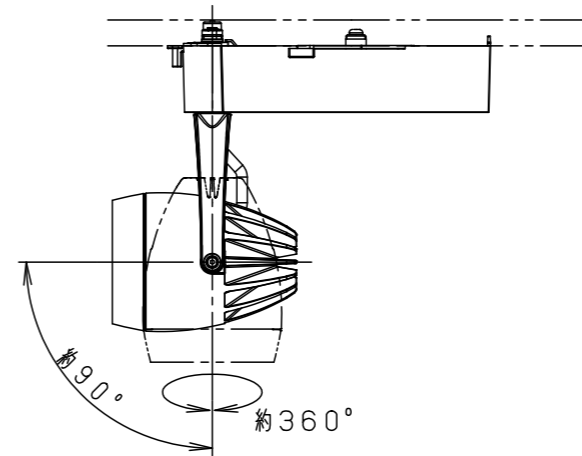

照射角度

器具施工時必要寸法

(使用上のご注意)

- ・調光器と組合わせて使用しないでください。
- ・スポットベース (DH0214, DH0224) には取付けできません。
- ・100V配線ダクト、アース付配線ダクトではパイプ吊りハンガーは使用できません。
- ・100V配線ダクト、アース付配線ダクトの取付用木ネジの位置には取付けできません。
- ・LEDにはバラツキがあるため、同一品番でも商品ごとに発光色、明るさが異なる場合があります。予めご了承ください。
- ・照射距離が近い時や照射面によって、光ムラが気になる場合があります。予めご了承ください。
- ・電源の特性上、同一品番でも、始動時間に差が生じる場合があります。
- ・この照明器具は生鮮食品照射用です。壁面などへ照射した場合、器具ごとの発光色バラつきが目立つことがあります。

| 部品番 | 部品名 | 材質・素材厚 | 備考 |
|-----------|--------------|--------|------|
| NSN07098W | | | |
| 図番 | NSN07098W-K2 | | 三橋池田 |
| 単位：mm | | 第三角法 | |

パナソニック株式会社