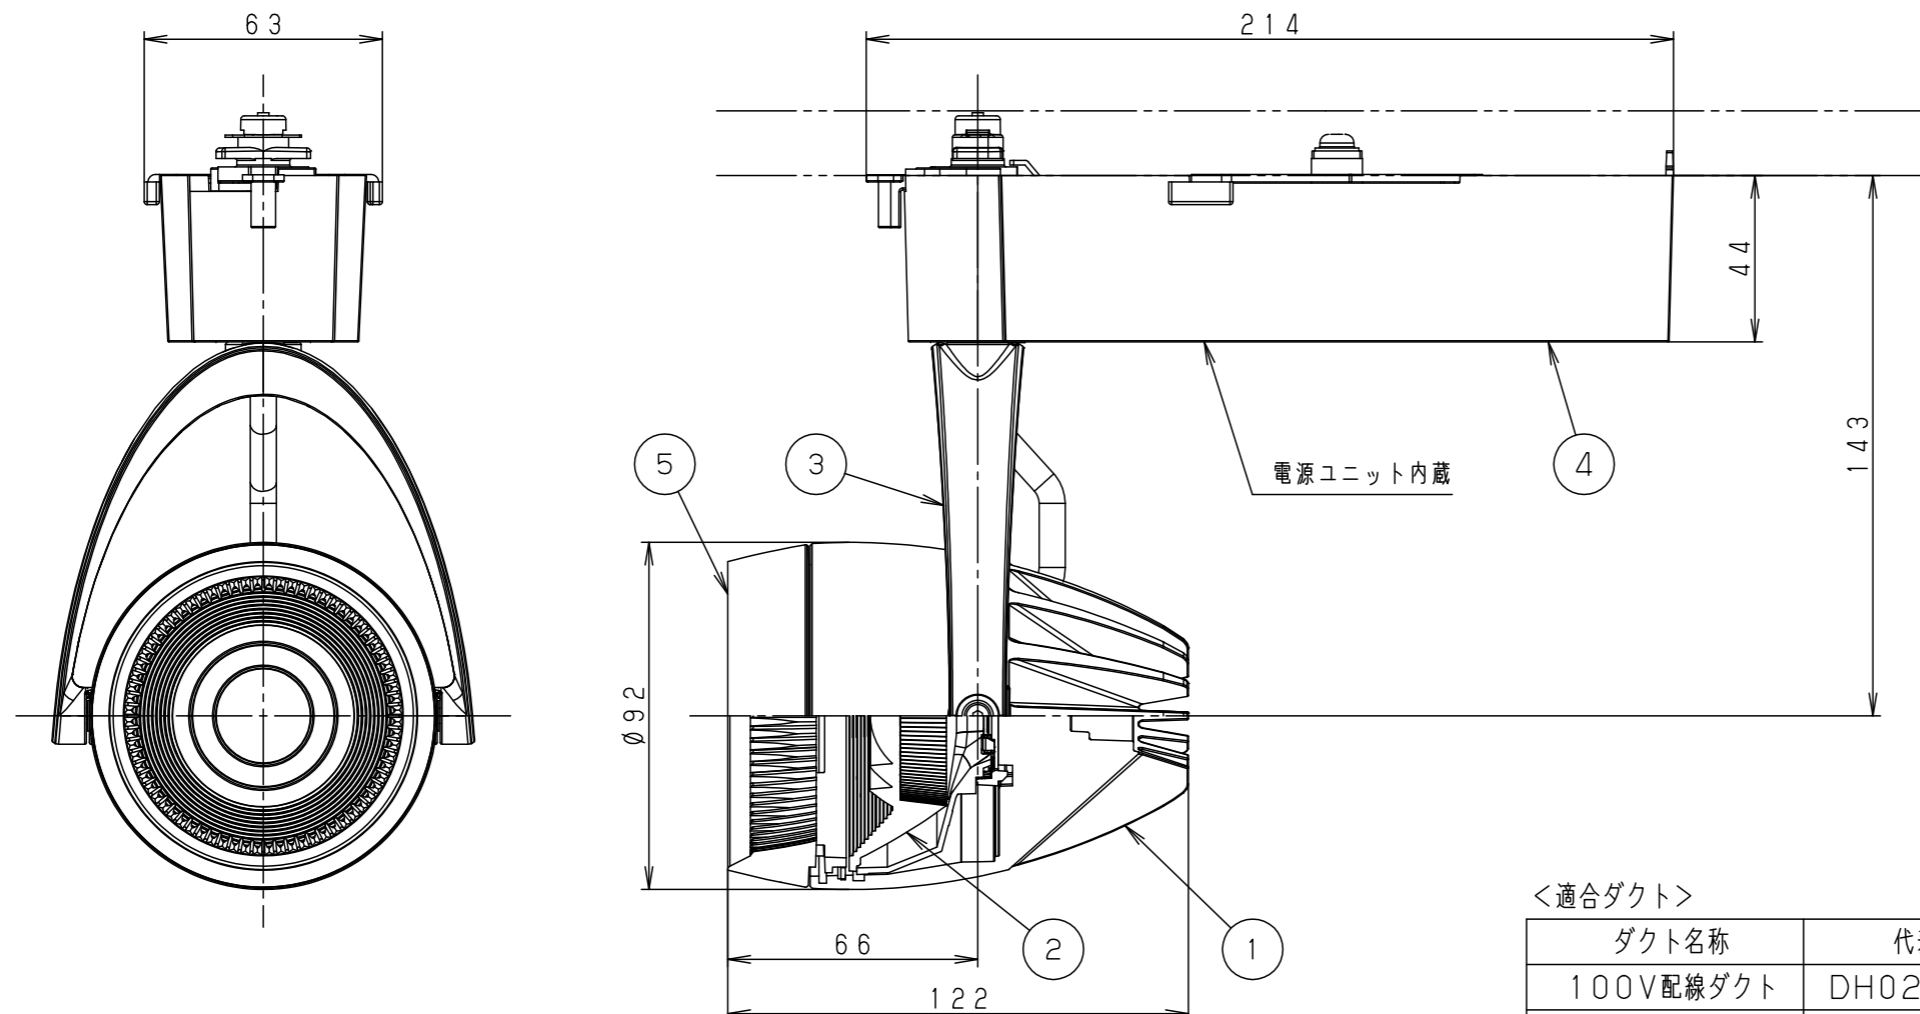

照射角度

器具施工時必要寸法

(使用上のご注意)

- ・調光器と組合わせて使用しないでください。
- ・スポットベース (DH0214, DH0224) には取付けできません。
- ・100V配線ダクト、アース付配線ダクトではパイプ吊りハンガーは使用できません。
- ・100V配線ダクト、アース付配線ダクトの取付用木ネジの位置には取付けできません。
- ・LEDにはバラツキがあるため、同一品番でも商品ごとに発光色、明るさが異なる場合があります。予めご了承ください。
- ・照射距離が近い時や照射面によって、光ムラが気になる場合があります。予めご了承ください。
- ・電源の特性上、同一品番でも、始動時間に差が生じる場合があります。
- ・この照明器具は生鮮食品照射用です。壁面などへ照射した場合、器具ごとの発光色バラつきが目立つことがあります。