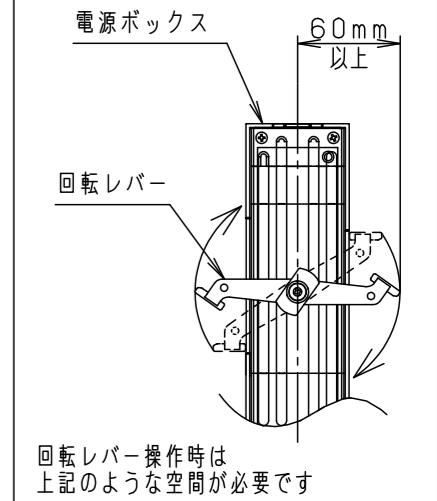

⚠ 注意：商品には寿命があります。詳細はCLX2021HAをご参照ください。

⚠ 安全に関するご注意

- 一般屋内用器具です。屋外や水気・湿気のある場所、粉じんの発生する場所では使用しないでください。絶縁不良による感電の原因となります。
- 配線ダクト取付専用器具です。傾斜天井、壁面、床面に取付けた配線ダクトには取付けないでください。指定外取付は、火災・落下の原因となります。
- 器具と被照射面は30cm以上離してください。被照射面の温度上昇による変色の原因となります。
- LEDを直視しないでください。目の痛みの原因になることがあります。

照射角度

器具施工時必要寸法

(使用上のご注意)

- ・調光器と組合わせて使用しないでください。
- ・スポットベース (DH0214, DH0224) には取付けできません。
- ・100V配線ダクト、アース付配線ダクトではパイプ吊りハンガーは使用できません。
- ・100V配線ダクト、アース付配線ダクトの取付用木ネジの位置には取付けできません。
- ・LEDにはバラツキがあるため、同一品番でも商品ごとに発光色、明るさが異なる場合があります。予めご了承ください。
- ・照射距離が近い時や照射面によって、光ムラが気になる場合があります。予めご了承ください。
- ・電源の特性上、同一品番でも、始動時間に差が生じる場合があります。
- ・この照明器具は生鮮食品照射用です。壁面などへ照射した場合、器具ごとの発光色バラつきが目立つことがあります。