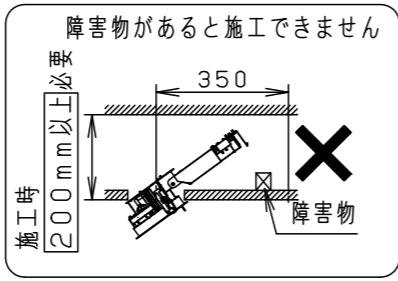

埋込穴寸法  
Ø150<sup>+4</sup><sub>-0</sub>

(使用上のご注意)

- 調光器と組み合わせて使用しないでください。
- 必ず器具品番とLED電源品番を組み合わせてください。
- ロックウールなどの柔らかい天井に取り付けしないでください。使用する場合は、天井裏面に石膏ボードなどで必ず補強してください。天井材損傷、器具ズレの原因となります。
- 照射距離が近い時や照射面によって、光ムラが気になる場合があります。予めご了承ください。
- LEDにはバラツキがあるため、同一品番でも商品ごとに発光色、明るさが異なる場合があります。予めご了承ください。
- 天井裏には、埋込穴の中心から350mmの間に障害物がないことを確認してください。
- 突入電流は12Aです。接続するスイッチの容量を確認の上、配線してください。