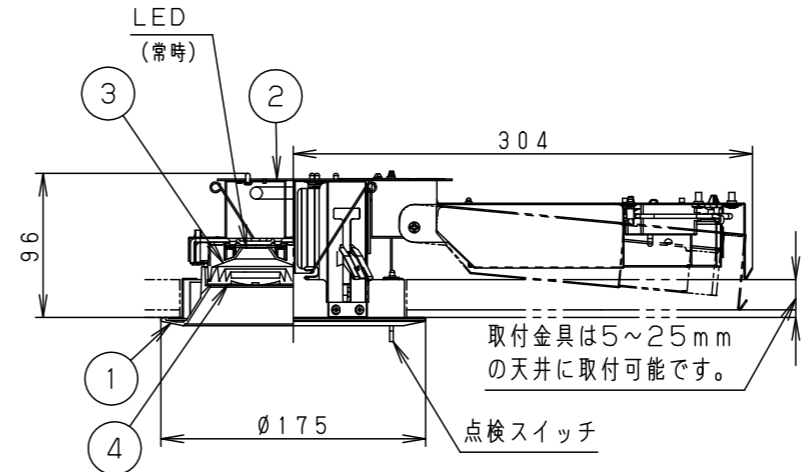

埋込穴寸法  
Ø150<sup>+4</sup><sub>-0</sub>

(使用上のご注意)

- 調光器と組み合わせて使用しないでください。
- 必ず器具品番とLED電源品番を組み合わせてください。
- ロックウールなどの柔らかい天井に取り付けしないでください。使用する場合は、天井裏面に石膏ボードなどで必ず補強してください。天井材損傷、器具ズレの原因となります。
- 照射距離が近い時や照射面によって、光ムラが気になる場合があります。予めご了承ください。
- LEDにはバラツキがあるため、同一品番でも商品ごとに発光色、明るさが異なる場合があります。予めご了承ください。
- 天井裏には、埋込穴の中心から350mmの間に障害物がないことを確認してください。
- 突入電流は12Aです。接続するスイッチの容量を確認の上、配線してください。

ホワイト マンセル N9.5	7	蓄電池	3.6V 1450mAh	FK739
器具光束 580lm	6	LED (非常時)		JIS C 8154 :2015適合
LED 常時: 昼白色 (5000K Ra85) 非常時: LED点灯	5	レンズ (非常時)	ガラス	透明
配光 広角タイプ	4	レンズ (常時)	アクリル	透明
器具質量 1.7kg	3	反射板	PBT樹脂	ホワイト
特記事項	2	本体	亜鉛鋼板 (t1.0)	
	1	枠・補助反射板	アルミダイカスト	ホワイトア分つや消し アクリル塗装
部品番	部品名	材質・素材厚	備考	