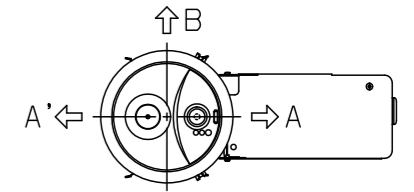

埋込穴寸法  
Ø150<sup>+4</sup><sub>-0</sub>

(使用上のご注意)

- 調光器と組み合わせて使用しないでください。
- 必ず器具品番とLED電源品番を組み合わせてください。
- ロックウールなどの柔らかい天井に取り付けしないでください。使用する場合は、天井裏面に石膏ボードなどで必ず補強してください。天井材損傷、器具ズレの原因となります。
- 照射距離が近い時や照射面によって、光ムラが気になる場合があります。予めご了承ください。
- LEDにはバラツキがあるため、同一品番でも商品ごとに発光色、明るさが異なる場合があります。予めご了承ください。
- 天井裏には、埋込穴の中心から350mmの間に障害物がないことを確認してください。
- 突入電流は12Aです。接続するスイッチの容量を確認の上、配線してください。