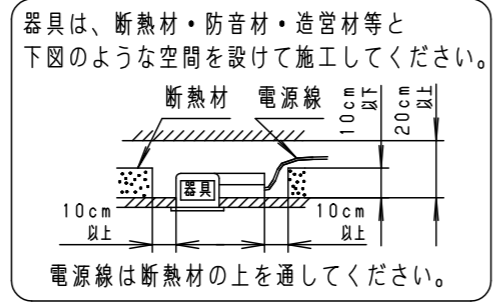

注意：商品には寿命があります。詳細はCLX2021HAをご参照ください。

安全に関するご注意

- 一般屋内用器具です。屋外や水気・湿気のある場所、腐食性ガスの発生する場所では使用しないでください。故障や絶縁不良による火災・感電の原因となります。
- 粉じんの発生・滞留する場所（工場、地下鉄や建物内にある駅など）では使用しないでください。火災・感電・落下・短寿命の原因となります。
- 天井埋込み専用器具です。壁取付や天井直付、ブローイング材及び傾斜天井には取り付けしないでください。指定外取付は、火災の原因となります。
- 断熱材、防音材をかぶせて使用しないでください。火災の原因となります。
- 住宅の断熱施工天井には使用できません。
- 器具と被照射物は30cm以上（近接限度距離）離してください。近接限度距離内に被照射物が近づく恐れのある場所（ドア開閉範囲の上、家具の上、クローゼット・押入れの中等）では使用しないでください。過熱による火災の原因となります。
- 熱がこもるような密閉した空間へは取付けないでください。火災及びLED短寿命の原因となります。
- 口出し線を切断したり、構成部品（コネクタ等）の交換をしないでください。火災・感電及び不点・故障の原因となります。
- LEDを直視しないでください。目の痛みの原因となります。
- 寒冷地等で外気に通ずる場所に設置した場合、非常点灯時間が極端に短くなる恐れがあります。やむを得ず設置する場合は、非常点灯時間の点検を頻繁に行ってください。（少なくとも半年ごとの点検は必要）自己点検用リモコン（別売）をご使用いただくと、点検が簡単となります。

埋込穴寸法  
Ø150<sup>+4</sup><sub>-0</sub>

(使用上のご注意)

- 調光器と組み合わせて使用しないでください。
- 必ず器具品番とLED電源品番を組み合わせてください。
- ロックウールなどの柔らかい天井に取り付けしないでください。使用する場合は、天井裏面に石膏ボードなどで必ず補強してください。天井材損傷、器具ズレの原因となります。
- 照射距離が近い時や照射面によって、光ムラが気になる場合があります。予めご了承ください。
- LEDにはバラツキがあるため、同一品番でも商品ごとに発光色、明るさが異なる場合があります。予めご了承ください。
- 天井裏には、埋込穴の中心から350mmの間に障害物がないことを確認してください。
- 突入電流は12Aです。接続するスイッチの容量を確認の上、配線してください。