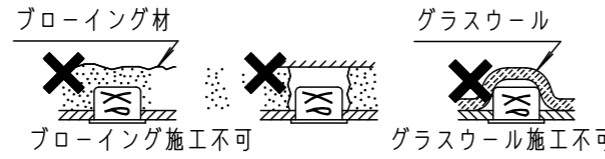

注意：商品には寿命があります。詳細はCLX2021HAをご参照ください。

安全に関するご注意

- 一般屋内用器具です。屋外や水気・湿気のある場所、腐食性ガスの発生する場所では使用しないでください。故障や絶縁不良による火災・感電の原因となります。
- 粉じんの発生・滞留する場所（工場、地下鉄や建物内にある駅など）では使用しないでください。火災・感電・落下・短寿命の原因となります。
- 天井埋込み専用器具です。壁取付や天井直付、ブローイング材及び傾斜天井には取り付けしないでください。指定外取付は、火災の原因となります。
- 断熱材、防音材をかぶせて使用しないでください。火災の原因となります。
- 住宅の断熱施工天井には使用できません。
- 器具と被照射物は30cm以上（近接限度距離）離してください。近接限度距離内に被照射物が近づく恐れのある場所（ドア開閉範囲の上、家具の上、クローゼット・押入れの中等）では使用しないでください。過熱による火災の原因となります。
- 熱がこもるような密閉した空間へは取付けないでください。火災及びLED短寿命の原因となります。
- 口出し線を切断したり、構成部品（コネクタ等）の交換をしないでください。火災・感電及び不点・故障の原因となります。
- LEDを直視しないでください。目の痛みの原因となります。
- 寒冷地等で外気に通ずる場所に設置した場合、非常点灯時間が極端に短くなる恐れがあります。やむを得ず設置する場合は、非常点灯時間の点検を頻繁に行ってください。（少なくとも半年ごとの点検は必要）自己点検用リモコン（別売）をご使用いただくと、点検が簡単となります。

埋込穴寸法  
Ø150<sup>+4</sup><sub>-0</sub>

(使用上のご注意)

- 調光器と組み合わせて使用しないでください。
- 必ず器具品番とLED電源品番を組み合わせてください。
- ロックウールなどの柔らかい天井に取り付けしないでください。使用する場合は、天井裏面に石膏ボードなどで必ず補強してください。天井材損傷、器具ズレの原因となります。
- 照射距離が近い時や照射面によって、光ムラが気になる場合があります。予めご了承ください。
- LEDにはバラツキがあるため、同一品番でも商品ごとに発光色、明るさが異なる場合があります。予めご了承ください。
- 天井裏には、埋込穴の中心から350mmの間に障害物がないことを確認してください。
- 突入電流は12Aです。接続するスイッチの容量を確認の上、配線してください。