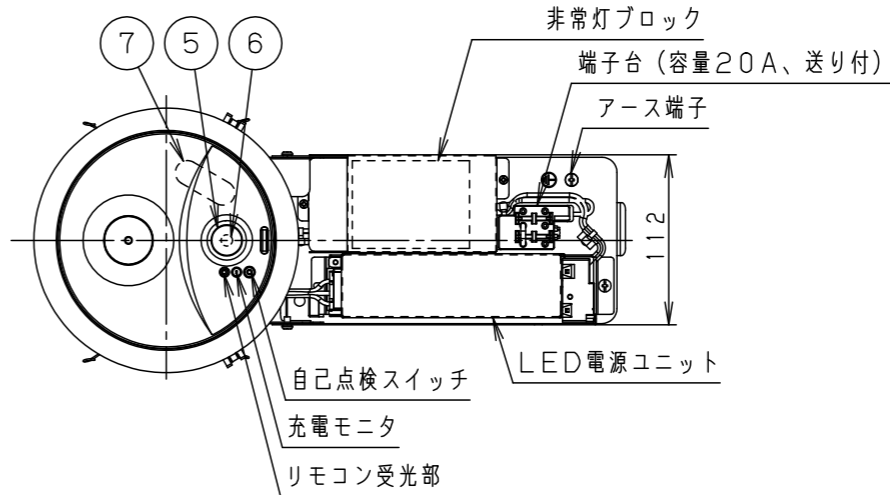

埋込穴寸法  
Ø150<sup>+4</sup><sub>-0</sub>

(使用上のご注意)

- 調光器と組み合わせて使用しないでください。
- 必ず器具品番とLED電源品番を組み合わせてください。
- ロックウールなどの柔らかい天井に取り付けしないでください。使用する場合は、天井裏面に石膏ボードなどで必ず補強してください。天井材損傷、器具ズレの原因となります。
- 照射距離が近い時や照射面によって、光ムラが気になる場合があります。予めご了承ください。
- LEDにはバラツキがあるため、同一品番でも商品ごとに発光色、明るさが異なる場合があります。予めご了承ください。
- 天井裏には、埋込穴の中心から350mmの間に障害物がないことを確認してください。
- 突入電流は12Aです。接続するスイッチの容量を確認の上、配線してください。