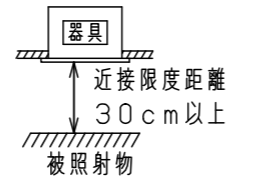

埋込穴寸法  
Ø150<sup>+4</sup><sub>-0</sub>

(使用上のご注意)

- 調光器と組み合わせて使用しないでください。
- 必ず器具品番とLED電源品番を組み合わせてください。
- ロックウールなどの柔らかい天井に取り付けしないでください。使用する場合は、天井裏面に石膏ボードなどで必ず補強してください。天井材損傷、器具ズレの原因となります。
- 照射距離が近い時や照射面によって、光ムラが気になる場合があります。予めご了承ください。
- LEDにはバラツキがあるため、同一品番でも商品ごとに発光色、明るさが異なる場合があります。予めご了承ください。
- 天井裏には、埋込穴の中心から350mmの間に障害物がないことを確認してください。
- 突入電流は12Aです。接続するスイッチの容量を確認の上、配線してください。