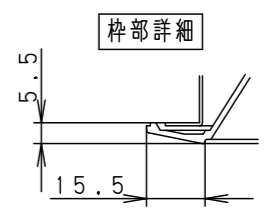

埋込穴寸法  
Ø150<sup>+4</sup><sub>-0</sub>

(使用上のご注意)

- 調光器と組み合わせて使用しないでください。
- 必ず器具品番とLED電源品番を組み合わせてください。
- ロックウールなどの柔らかい天井に取り付けしないでください。使用する場合は、天井裏面に石膏ボードなどで必ず補強してください。天井材損傷、器具ズレの原因となります。
- 照射距離が近い時や照射面によって、光ムラが気になる場合があります。予めご了承ください。
- LEDにはバラツキがあるため、同一品番でも商品ごとに発光色、明るさが異なる場合があります。予めご了承ください。
- 天井裏には、埋込穴の中心から350mmの間に障害物がないことを確認してください。
- 突入電流は12Aです。接続するスイッチの容量を確認の上、配線してください。