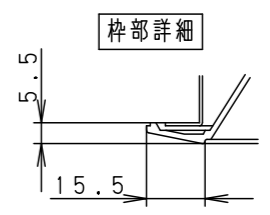

自己点検機能付（リモコン対応）

自己点検スイッチを数秒長押し、又はリモコンの点検スイッチを押すと、自動的に定格時間非常点灯し蓄電池の状況を自己点検し、結果をLED（緑）にて表示させます。適合品は下記の承認図をご覧ください。

適合品番	
リモコン	FSK90910K（チャンネル「2」でご使用ください。チャンネル「1」は誘導灯用です。）

埋込穴寸法
Ø150⁺⁴₋₀