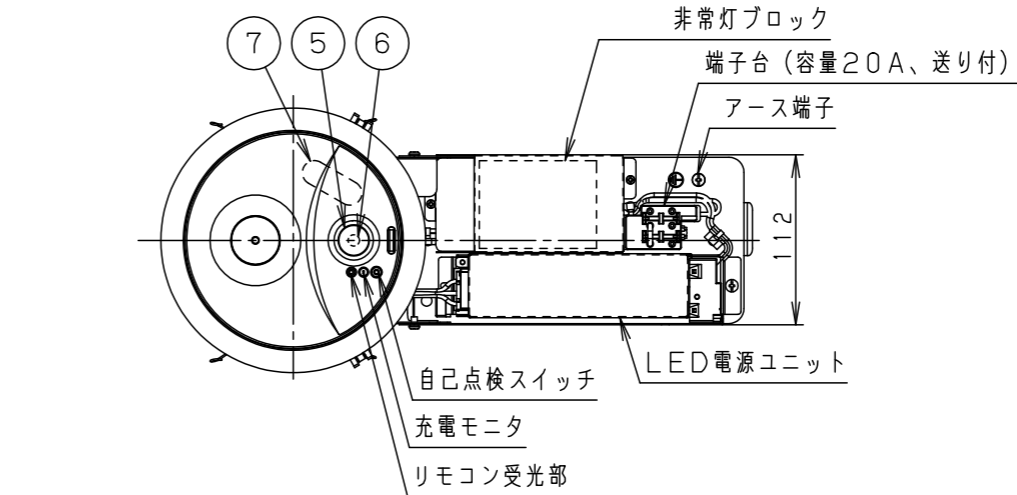

適合品番	
リモコン	FSK90910K（チャンネル「2」でご使用ください。チャンネル「1」は誘導灯用です。）

埋込穴寸法
Ø150⁺⁴₋₀

結線図 図1. 常時に消灯しない場合 図2. 常時に消灯する場合

（階段通路誘導灯として使用する場合には、常時、連続点灯してください。常時、消灯して使用される場合は、事前に所轄消防署の了解を得て、誘導灯信号装置等を用い、自動火災報知設備の動作と連動させてください。）