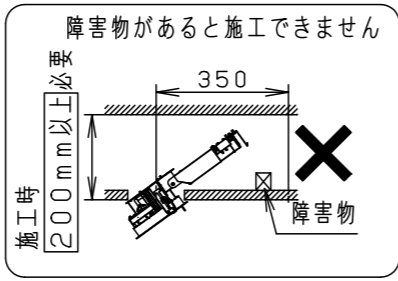

(使用上のご注意)

- 調光器と組み合わせて使用しないでください。
- 必ず器具品番とLED電源品番を組み合わせてください。
- ロックウールなどの柔らかい天井に取り付けしないでください。使用する場合は、天井裏面に石膏ボードなどで必ず補強してください。天井材損傷、器具ズレの原因となります。
- 照射距離が近い時や照射面によって、光ムラが気になる場合があります。予めご了承ください。
- LEDにはバラツキがあるため、同一品番でも商品ごとに発光色、明るさが異なる場合があります。予めご了承ください。
- 天井裏には、埋込穴の中心から350mmの間に障害物がないことを確認してください。
- 突入電流は1.2Aです。接続するスイッチの容量を確認の上、配線してください。