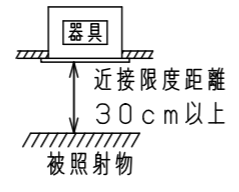

(使用上のご注意)

- 調光器と組み合わせて使用しないでください。
- 必ず器具品番とLED電源品番を組み合わせてください。
- ロックウールなどの柔らかい天井に取り付けしないでください。使用する場合は、天井裏面に石膏ボードなどで必ず補強してください。天井材損傷、器具ズレの原因となります。
- 照射距離が近い時や照射面によって、光ムラが気になる場合があります。予めご了承ください。
- LEDにはバラツキがあるため、同一品番でも商品ごとに発光色、明るさが異なる場合があります。予めご了承ください。
- 天井裏には、埋込穴の中心から350mmの間に障害物がないことを確認してください。
- 突入電流は1.2Aです。接続するスイッチの容量を確認の上、配線してください。