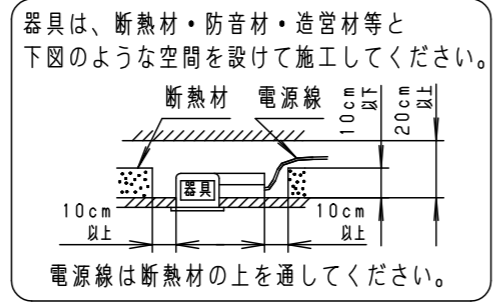

注意：商品には寿命があります。詳細はCLX2021HAをご参照ください。

安全に関するご注意

- 一般屋内用器具です。屋外や水気・湿気のある場所、腐食性ガスの発生する場所では使用しないでください。故障や絶縁不良による火災・感電の原因となります。
- 粉じんの発生・滞留する場所（工場、地下鉄や建物内にある駅など）では使用しないでください。火災・感電・落下・短寿命の原因となります。
- 天井埋込み専用器具です。壁取付や天井直付、ブローイング材及び傾斜天井には取り付けしないでください。指定外取付は、火災の原因となります。
- 断熱材、防音材をかぶせて使用しないでください。火災の原因となります。
- 住宅の断熱施工天井には使用できません。
- 器具と被照射物は30cm以上（近接限度距離）離してください。近接限度距離内に被照射物が近づく恐れのある場所（ドア開閉範囲の上、家具の上、クローゼット・押入れの中等）では使用しないでください。過熱による火災の原因となります。
- 熱がこもるような密閉した空間へは取付けしないでください。火災及びLED短寿命の原因となります。
- 口出し線を切断したり、構成部品（コネクタ等）の交換をしないでください。火災・感電及び不点・故障の原因となります。
- LEDを直視しないでください。目の痛みの原因となります。
- 寒冷地等で外気に通ずる場所に設置した場合、非常点灯時間が極端に短くなる恐れがあります。やむを得ず設置する場合は、非常点灯時間の点検を頻繁に行ってください。（少なくとも半年ごとの点検は必要）自己点検用リモコン（別売）をご使用いただくと、点検が簡単となります。

(使用上のご注意)

- 調光器と組み合わせて使用しないでください。
- 必ず器具品番とLED電源品番を組み合わせてください。
- ロックウールなどの柔らかい天井に取り付けしないでください。使用する場合は、天井裏面に石膏ボードなどで必ず補強してください。天井材損傷、器具ズレの原因となります。
- 照射距離が近い時や照射面によって、光ムラが気になる場合があります。予めご了承ください。
- LEDにはバラツキがあるため、同一品番でも商品ごとに発光色、明るさが異なる場合があります。予めご了承ください。
- 天井裏には、埋込穴の中心から350mmの間に障害物がないことを確認してください。
- 突入電流は1.2Aです。接続するスイッチの容量を確認の上、配線してください。