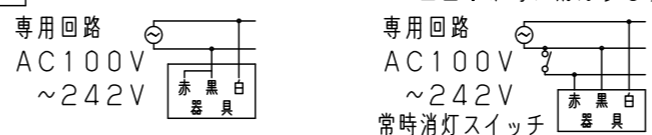

結線図 図1. 常時に消灯しない場合 図2. 常時に消灯する場合