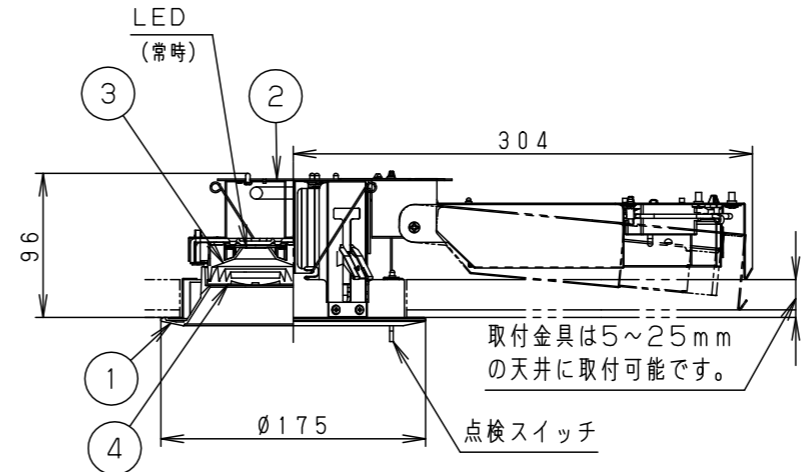

適合品番	
リモコン	FSK90910K（チャンネル「2」でご使用ください。チャンネル「1」は誘導灯用です。）

埋込穴寸法
Ø150⁺⁴₋₀

結線図 図1. 常時に消灯しない場合 図2. 常時に消灯する場合

（階段通路誘導灯として使用する場合には、常時、連続点灯してください。常時、消灯して使用される場合は、事前に所轄消防署の了解を得て、誘導灯信号装置等を用い、自動火災報知設備の動作と連動させてください。）