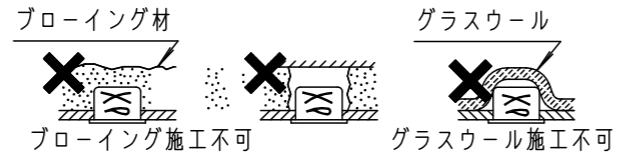

注意：商品には寿命があります。詳細はCLX2021HAをご参照ください。

安全に関するご注意

- 一般屋内用器具です。屋外や水気・湿気のある場所、腐食性ガスの発生する場所では使用しないでください。故障や絶縁不良による火災・感電の原因となります。
- 粉じんの発生・滞留する場所（工場、地下鉄や建物内にある駅など）では使用しないでください。火災・感電・落下・短寿命の原因となります。
- 天井埋込み専用器具です。壁取付や天井直付、ブローイング材及び傾斜天井には取り付けしないでください。指定外取付は、火災の原因となります。
- 断熱材、防音材をかぶせて使用しないでください。火災の原因となります。
- 住宅の断熱施工天井には使用できません。
- 器具と被照射物は30cm以上（近接限度距離）離してください。近接限度距離内に被照射物が近づく恐れのある場所（ドア開閉範囲の上、家具の上、クローゼット・押入れの中等）では使用しないでください。過熱による火災の原因となります。
- 熱がこもるような密閉した空間へは取付けしないでください。火災及びLED短寿命の原因となります。
- 口出し線を切断したり、構成部品（コネクタ等）の交換をしないでください。火災・感電及び不点・故障の原因となります。
- LEDを直視しないでください。目の痛みの原因となります。
- 寒冷地等で外気に通ずる場所に設置した場合、非常点灯時間が極端に短くなる恐れがあります。やむを得ず設置する場合は、非常点灯時間の点検を頻繁に行ってください。（少なくとも半年ごとの点検は必要）自己点検用リモコン（別売）をご使用いただくと、点検が簡単となります。

(使用上のご注意)

- 調光器と組み合わせて使用しないでください。
- 必ず器具品番とLED電源品番を組み合わせてください。
- ロックウールなどの柔らかい天井に取り付けしないでください。使用する場合は、天井裏面に石膏ボードなどで必ず補強してください。天井材損傷、器具ズレの原因となります。
- 照射距離が近い時や照射面によって、光ムラが気になる場合があります。予めご了承ください。
- LEDにはバラツキがあるため、同一品番でも商品ごとに発光色、明るさが異なる場合があります。予めご了承ください。
- 天井裏には、埋込穴の中心から350mmの間に障害物がないことを確認してください。
- 突入電流は1.2Aです。接続するスイッチの容量を確認の上、配線してください。