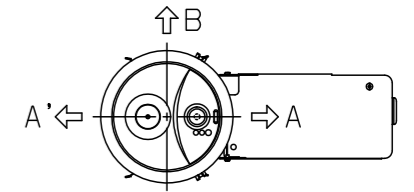

自己点検機能付（リモコン対応）

自己点検スイッチを数秒長押し、又はリモコンの点検スイッチを押すと、自動的に定格時間非常点灯し蓄電池の状況を自己点検し、結果をLED（緑）にて表示させます。適合品は下記の承認図をご覧ください。

適合品番	
リモコン	FSK90910K（チャンネル「2」でご使用ください。チャンネル「1」は誘導灯用です。）

埋込穴寸法
Ø150⁺⁴₋₀