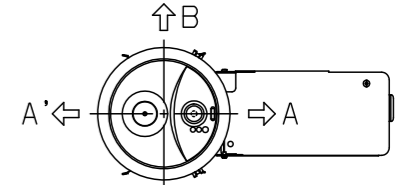

自己点検機能付（リモコン対応）

自己点検スイッチを数秒長押し、又はリモコンの点検スイッチを押すと、自動的に定格時間非常点灯し蓄電池の状況を自己点検し、結果をLED（緑）にて表示させます。適合品は下記の承認図をご覧ください。

適合品番	
リモコン	FSK90910K（チャンネル「2」でご使用ください。チャンネル「1」は誘導灯用です。）

埋込穴寸法
Ø150⁺⁴₋₀