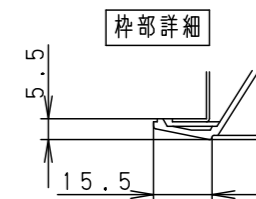

自己点検機能付（リモコン対応）

自己点検スイッチを数秒長押し、又はリモコンの点検スイッチを押すと、自動的に定格時間非常点灯し蓄電池の状況を自己点検し、結果をLED（緑）にて表示させます。適合品は下記の承認図をご覧ください。

適合品番	
リモコン	FSK90910K（チャンネル「2」でご使用ください。チャンネル「1」は誘導灯用です。）

埋込穴寸法
Ø150⁺⁴₋₀