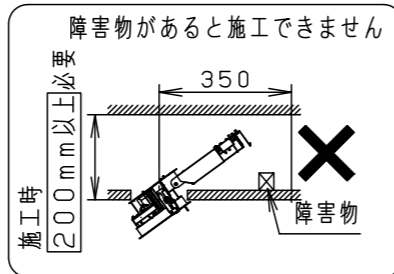

(使用上のご注意)

- 調光器と組み合わせて使用しないでください。
- 必ず器具品番とLED電源品番を組み合わせてください。
- ロックウールなどの柔らかい天井に取り付けしないでください。使用する場合は、天井裏面に石膏ボードなどで必ず補強してください。天井材損傷、器具ズレの原因となります。
- 照射距離が近い時や照射面によって、光ムラが気になる場合があります。予めご了承ください。
- LEDにはバラツキがあるため、同一品番でも商品ごとに発光色、明るさが異なる場合があります。予めご了承ください。
- 天井裏には、埋込穴の中心から350mmの間に障害物がないことを確認してください。
- 突入電流は1.2Aです。接続するスイッチの容量を確認の上、配線してください。