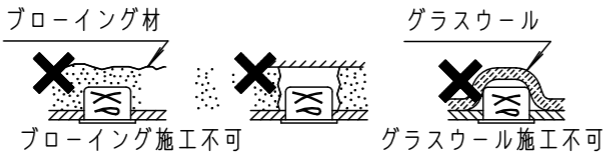

注意：商品には寿命があります。詳細はCLX2021HAをご参照ください。

安全に関するご注意

- 一般屋内用器具です。屋外や水気・湿気のある場所、腐食性ガスの発生する場所では使用しないでください。故障や絶縁不良による火災・感電の原因となります。
- 粉じんの発生・滞留する場所（工場、地下鉄や建物内にある駅など）では使用しないでください。火災・感電・落下・短寿命の原因となります。
- 天井埋込み専用器具です。壁取付や天井直付、ブローイング材及び傾斜天井には取り付けしないでください。指定外取付は、火災の原因となります。
- 断熱材、防音材をかぶせて使用しないでください。火災の原因となります。
- 住宅の断熱施工天井には使用できません。
- 器具と被照射物は30cm以上（近接限度距離）離してください。近接限度距離内に被照射物が近づくと恐れのある場所（ドア開閉範囲の上、家具の上、クローゼット・押入れの中等）では使用しないでください。過熱による火災の原因となります。
- 熱がこもるような密閉した空間へは取付けないでください。火災及びLED短寿命の原因となります。
- 口出し線を切断したり、構成部品（コネクタ等）の交換をしないでください。火災・感電及び不点・故障の原因となります。
- LEDを直視しないでください。目の痛みの原因となります。
- 寒冷地等で外気に通ずる場所に設置した場合、非常点灯時間が極端に短くなる恐れがあります。やむを得ず設置する場合は、非常点灯時間の点検を頻繁に行ってください。（少なくとも半年ごとの点検は必要）自己点検用リモコン（別売）をご使用いただくと、点検が簡単となります。

(使用上のご注意)

- 調光器と組み合わせて使用しないでください。
- 必ず器具品番とLED電源品番を組み合わせてください。
- ロックウールなどの柔らかい天井に取り付けしないでください。使用する場合は、天井裏面に石膏ボードなどで必ず補強してください。天井材損傷、器具ズレの原因となります。
- 照射距離が近い時や照射面によって、光ムラが気になる場合があります。予めご了承ください。
- LEDにはバラツキがあるため、同一品番でも商品ごとに発光色、明るさが異なる場合があります。予めご了承ください。
- 天井裏には、埋込穴の中心から350mmの間に障害物がないことを確認してください。
- 突入電流は1.2Aです。接続するスイッチの容量を確認の上、配線してください。