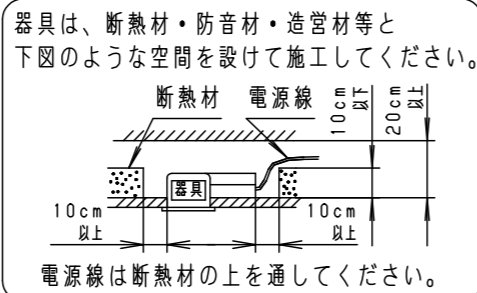

注意：商品には寿命があります。詳細はCLX2021HAをご参照ください。

安全に関するご注意

- 一般屋内用器具です。屋外や水気・湿気のある場所、腐食性ガスの発生する場所では使用しないでください。故障や絶縁不良による火災・感電の原因となります。
- 粉じんの発生・滞留する場所（工場、地下鉄や建物内にある駅など）では使用しないでください。火災・感電・落下・短寿命の原因となります。
- 天井埋込み専用器具です。壁取付や天井直付、ブローイング材及び傾斜天井には取り付けしないでください。指定外取付は、火災の原因となります。
- 断熱材、防音材をかぶせて使用しないでください。火災の原因となります。
- 住宅の断熱施工天井には使用できません。
- 器具と被照射物は30cm以上（近接限度距離）離してください。近接限度距離内に被照射物が近づくと恐れのある場所（ドア開閉範囲の上、家具の上、クローゼット・押入れの中等）では使用しないでください。過熱による火災の原因となります。
- 熱がこもるような密閉した空間へは取付けないでください。火災及びLED短寿命の原因となります。
- 口出し線を切断したり、構成部品（コネクタ等）の交換をしないでください。火災・感電及び不点・故障の原因となります。
- LEDを直視しないでください。目の痛みの原因となります。
- 寒冷地等で外気に通ずる場所に設置した場合、非常点灯時間が極端に短くなる恐れがあります。やむを得ず設置する場合は、非常点灯時間の点検を頻繁に行ってください。（少なくとも半年ごとの点検は必要）自己点検用リモコン（別売）をご使用いただくと、点検が簡単となります。

(使用上のご注意)

- 調光器と組み合わせて使用しないでください。
- 必ず器具品番とLED電源品番を組み合わせてください。
- ロックウールなどの柔らかい天井に取り付けしないでください。使用する場合は、天井裏面に石膏ボードなどで必ず補強してください。天井材損傷、器具ズレの原因となります。
- 照射距離が近い時や照射面によって、光ムラが気になる場合があります。予めご了承ください。
- LEDにはバラツキがあるため、同一品番でも商品ごとに発光色、明るさが異なる場合があります。予めご了承ください。
- 天井裏には、埋込穴の中心から350mmの間に障害物がないことを確認してください。
- 突入電流は1.2Aです。接続するスイッチの容量を確認の上、配線してください。