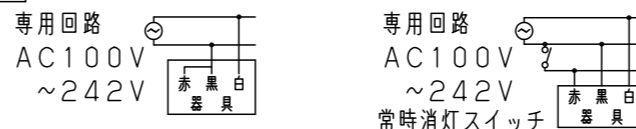

結線図 図1. 常時に消灯しない場合 図2. 常時に消灯する場合