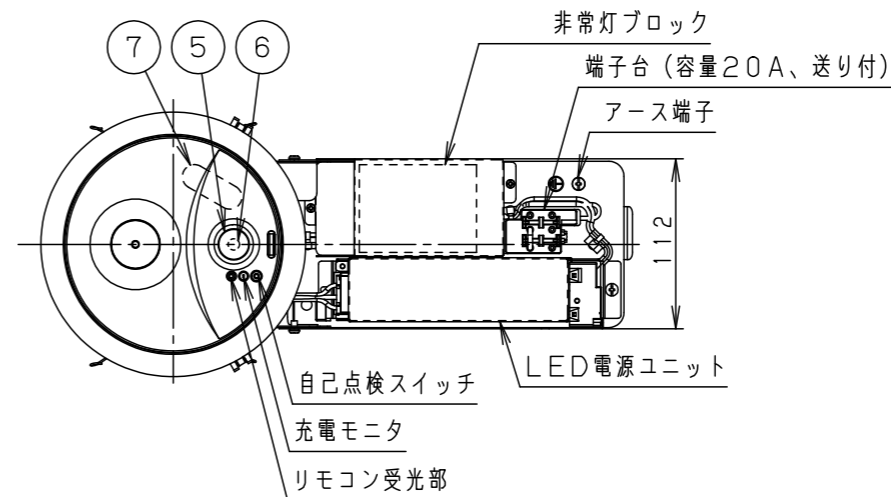

適合品番	
リモコン	FSK90910K（チャンネル「2」でご使用ください。チャンネル「1」は誘導灯用です。）

埋込穴寸法  
Ø150<sup>+4</sup><sub>-0</sub>

結線図 図1. 常時に消灯しない場合 図2. 常時に消灯する場合

（階段通路誘導灯として使用する場合には、常時、連続点灯してください。常時、消灯して使用される場合は、事前に所轄消防署の了解を得て、誘導灯信号装置等を用い、自動火災報知設備の動作と連動させてください。）