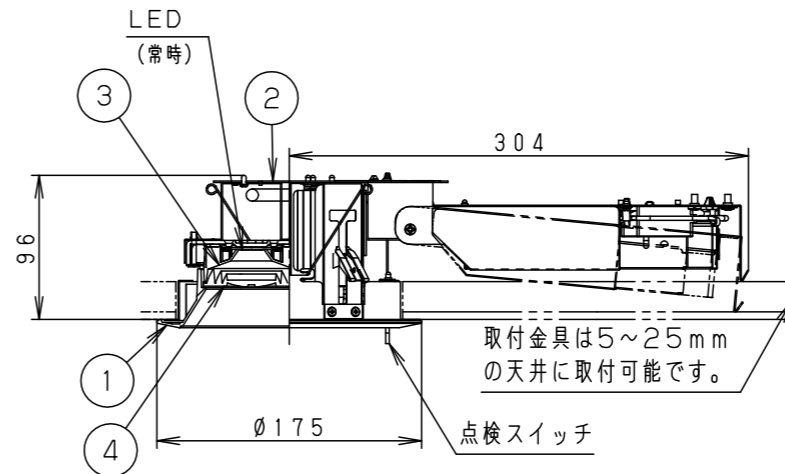

適合品番	
リモコン	FSK90910K（チャンネル「2」でご使用ください。チャンネル「1」は誘導灯用です。）

埋込穴寸法  
Ø150<sup>+4</sup><sub>-0</sub>

結線図 図1. 常時に消灯しない場合 図2. 常時に消灯する場合

（階段通路誘導灯として使用する場合には、常時、連続点灯してください。常時、消灯して使用される場合は、事前に所轄消防署の了解を得て、誘導灯信号装置等を用い、自動火災報知設備の動作と連動させてください。）