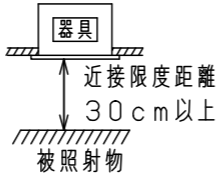

(使用上のご注意)

- 調光器と組み合わせて使用しないでください。
- 必ず器具品番とLED電源品番を組み合わせてください。
- ロックウールなどの柔らかい天井に取り付けしないでください。使用する場合は、天井裏面に石膏ボードなどで必ず補強してください。天井材損傷、器具ズレの原因となります。
- 照射距離が近い時や照射面によって、光ムラが気になる場合があります。予めご了承ください。
- LEDにはバラツキがあるため、同一品番でも商品ごとに発光色、明るさが異なる場合があります。予めご了承ください。
- 天井裏には、埋込穴の中心から350mmの間に障害物がないことを確認してください。
- 突入電流は1.2Aです。接続するスイッチの容量を確認の上、配線してください。