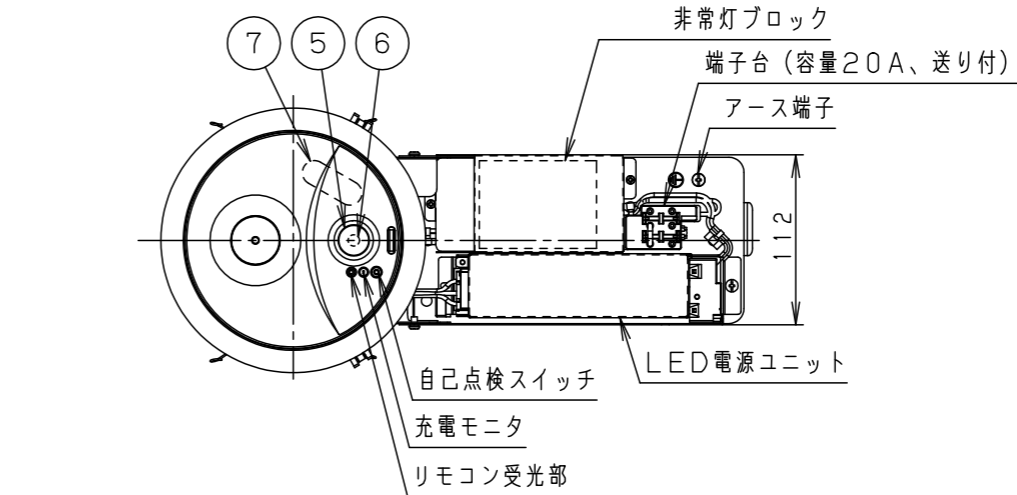

適合品番	
リモコン	FSK90910K（チャンネル「2」でご使用ください。チャンネル「1」は誘導灯用です。）

埋込穴寸法  
Ø150<sup>+4</sup><sub>-0</sub>

結線図 図1. 常時に消灯しない場合 図2. 常時に消灯する場合

（階段通路誘導灯として使用する場合には、常時、連続点灯してください。常時、消灯して使用される場合は、事前に所轄消防署の了解を得て、誘導灯信号装置等を用い、自動火災報知設備の動作と連動させてください。）