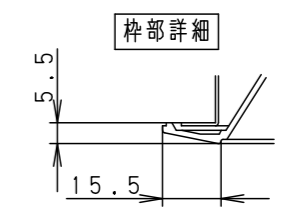

自己点検機能付（リモコン対応）

自己点検スイッチを数秒長押し、又はリモコンの点検スイッチを押すと、自動的に定格時間非常点灯し蓄電池の状況を自己点検し、結果をLED（緑）にて表示させます。適合品は下記の承認図をご覧ください。

適合品番	
リモコン	FSK90910K（チャンネル「2」でご使用ください。チャンネル「1」は誘導灯用です。）

埋込穴寸法
Ø150⁺⁴₋₀