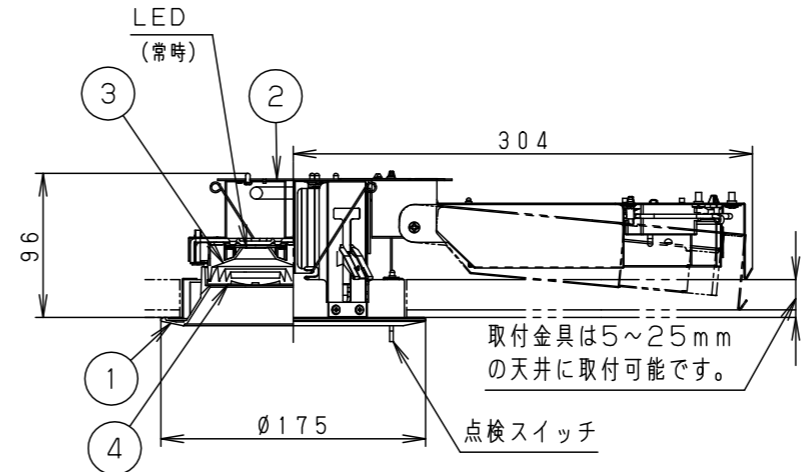

適合品番	
リモコン	FSK90910K（チャンネル「2」でご使用ください。チャンネル「1」は誘導灯用です。）

埋込穴寸法  
Ø150<sup>+4</sup><sub>-0</sub>

結線図 図1. 常時に消灯しない場合 図2. 常時に消灯する場合

（階段通路誘導灯として使用する場合には、常時、連続点灯してください。常時、消灯して使用される場合は、事前に所轄消防署の了解を得て、誘導灯信号装置等を用い、自動火災報知設備の動作と連動させてください。）